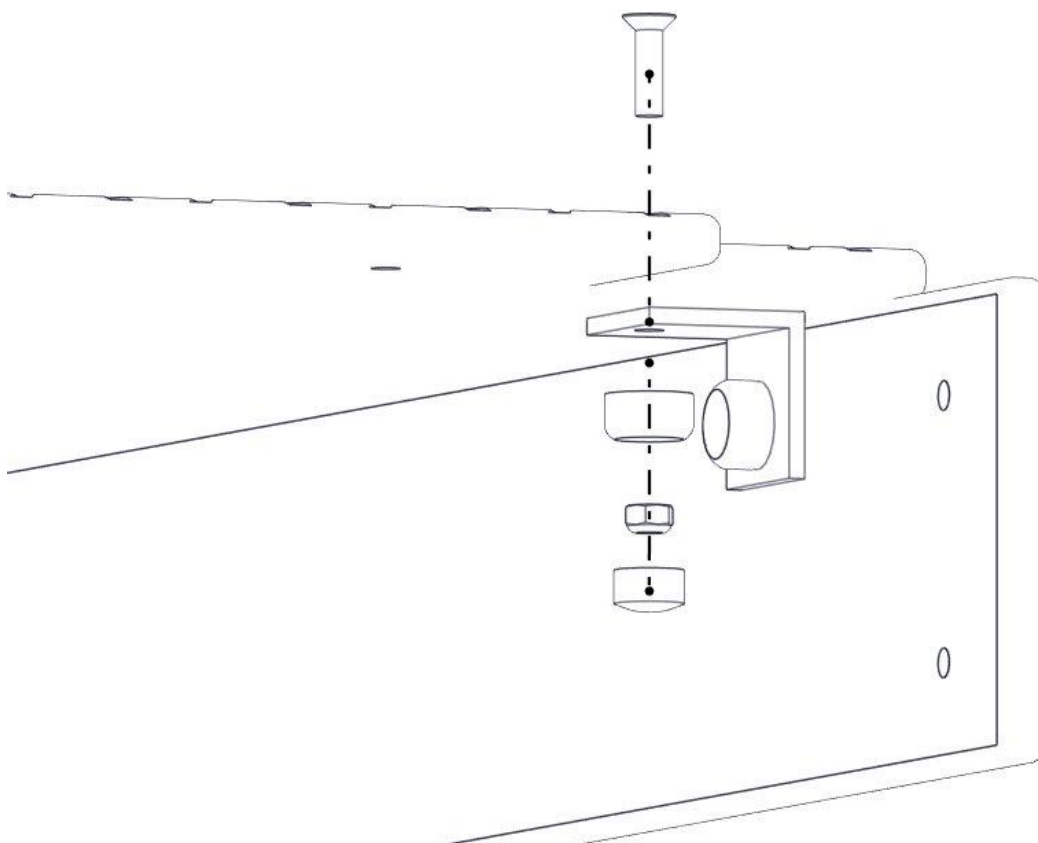

Montering av lekeapparatet / Assembly instructions / Montering av lekredskapet