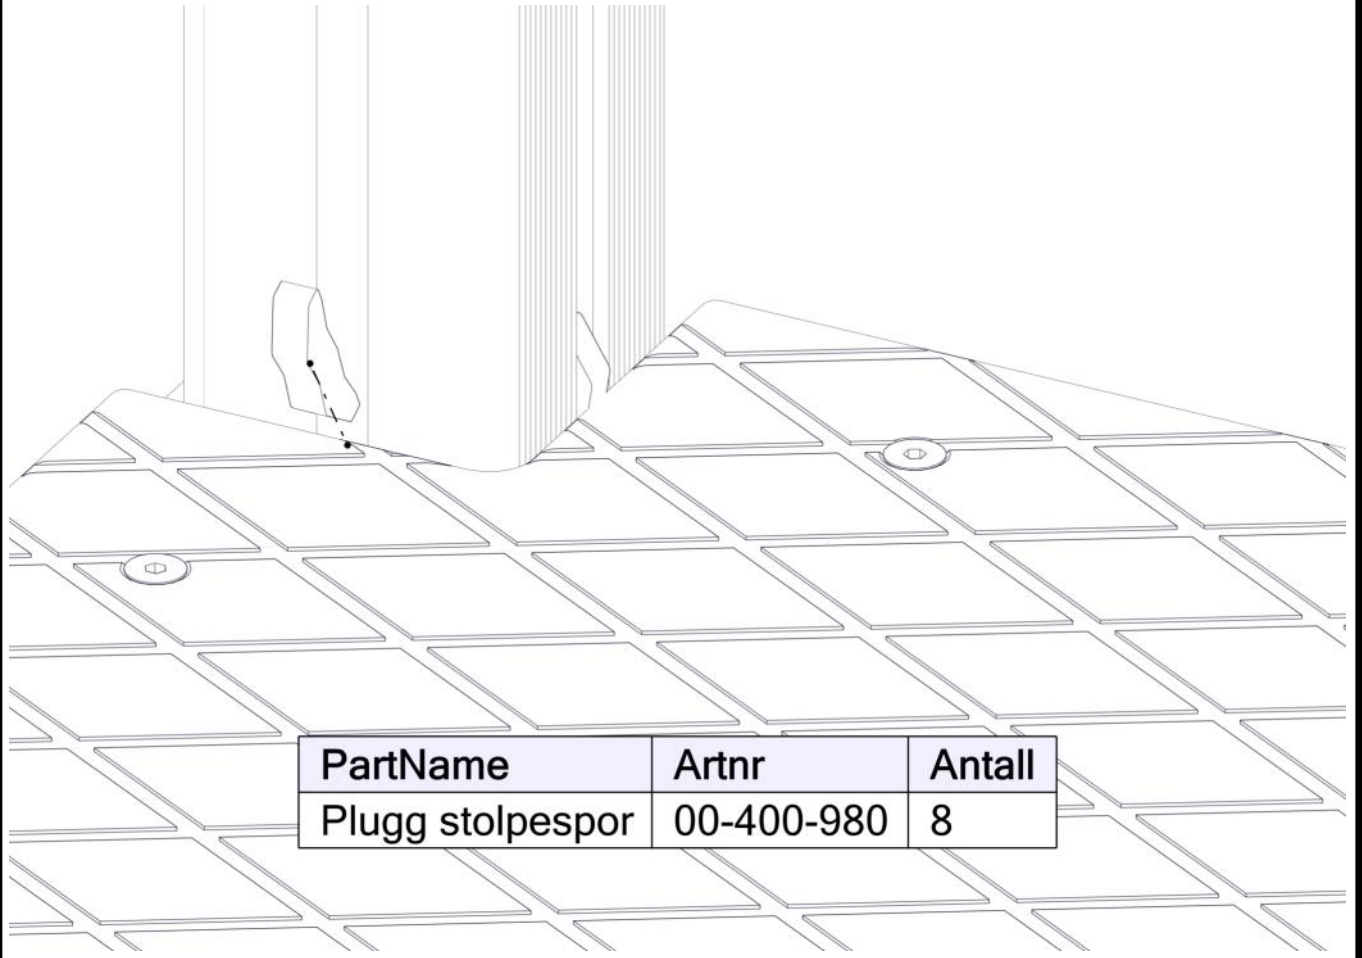

Montering av lekeapparatet / Assembly instructions / Montering av lekredskapet