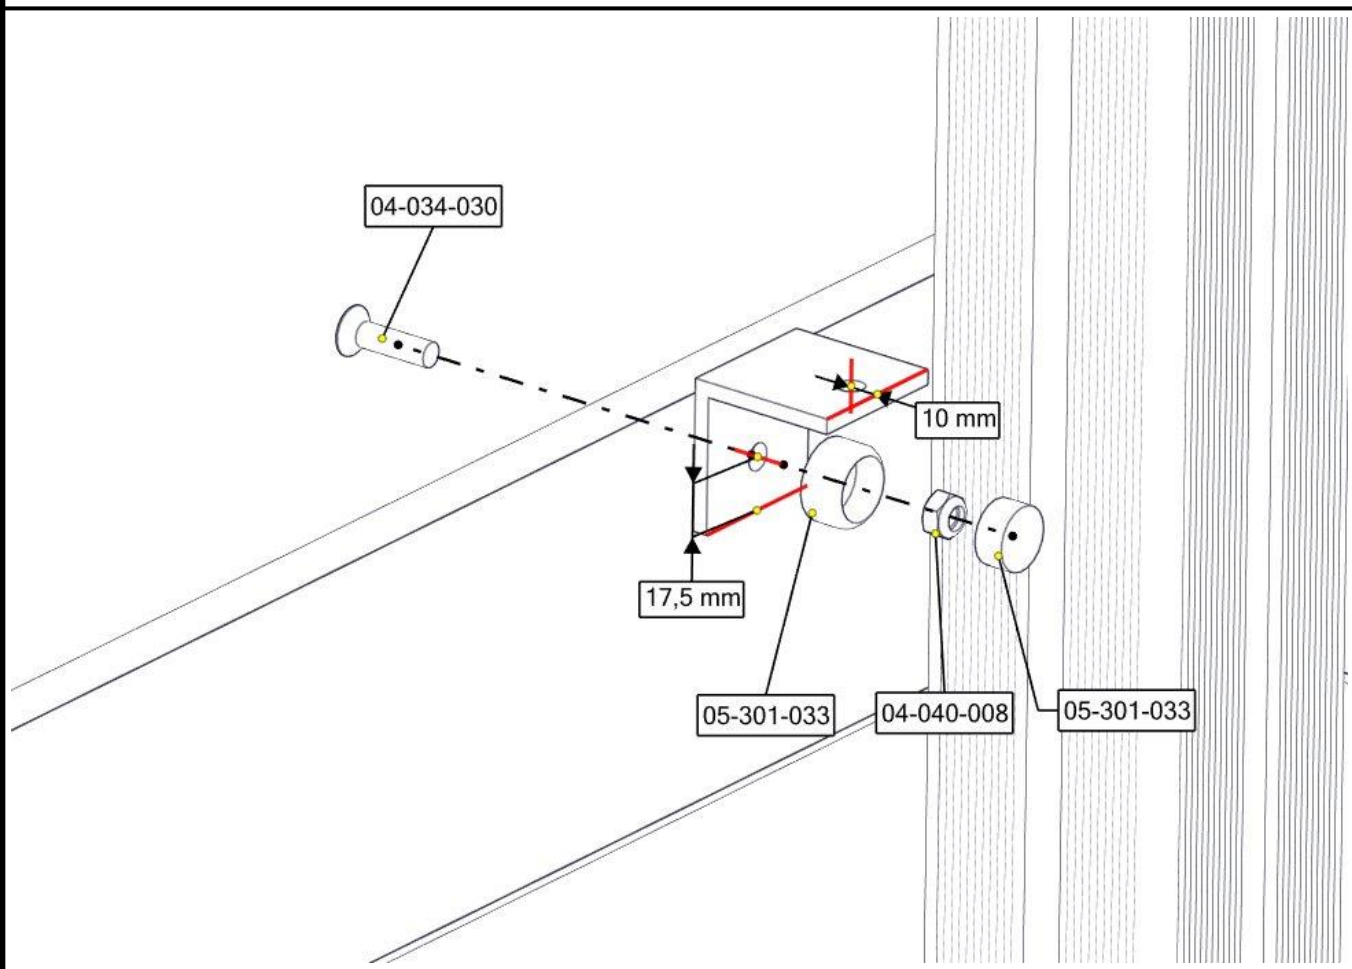

Boltepakker for / Boltpackage for / Bultpaket för

Sign. _____.

Gulv P-0-0-0 Portal, klatrevegg, 00-400-311K	Navn	Artnr/dimensjon	Ant	Lev
	Plugg stolpespor	00-400-980	8	

Montering av lekeapparatet / Assembly instructions / Montering av lekredskapet

PartName	Artnr	Antall
Unbrako skrue M8x30 forsenket hode	04-034-030	6
Låsemutter M8	04-040-008	6
Vinkel 50x50x50x5 9mm hull	04-075-050	6
Endedeksel flat M8 sort kropp	05-301-033	6
Endedeksel flat M8 sort hode	05-301-033	6