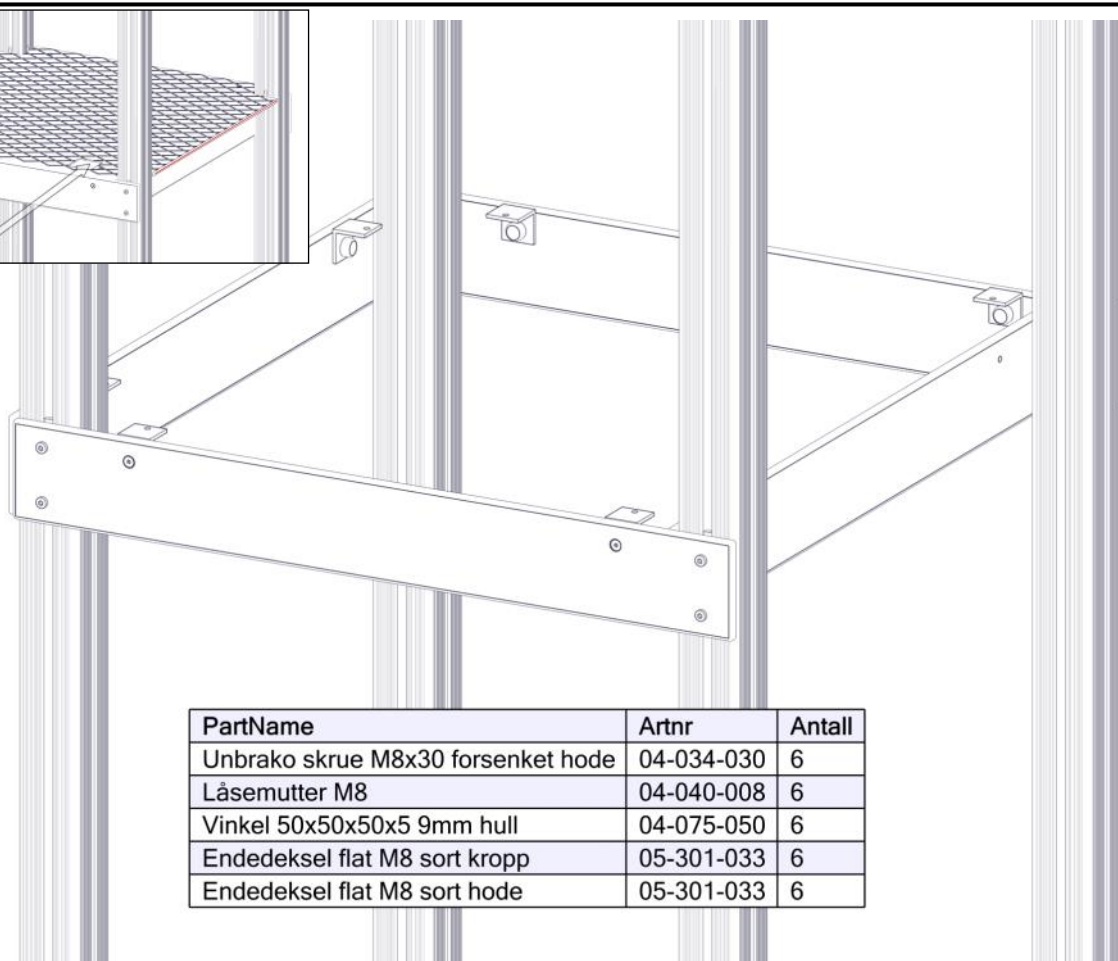

Søve AS
Grønnvoldveien 290
3830 Ulefoss - Norway
Tlf: +47 35 94 65 65
www.sove.no

Søve AB
EA Rosengrensgatan 32
421 31 Västra Frölunda
Phone: +46 (0)31 773 97 00
www.sove.se

Boltepakker for / Boltpackage for / Bultpaket för		Sign. _____		
Gulv P-0-0-0 Portal, klatrevegg, 00-400-311K	Navn	Artnr/dimensjon	Ant	Lev
	Gulv P-0-0-0 klatrevegg 1160 x 1160 x 15 Grå Forsenket hull	00-400-311	1	
	Vinkel 50 x 50 x 50 x 5 9mm hull Asymmetrisk	04-075-050	6	
	Unbrako M8x30 Forsenket hode	04-034-030	12	
	Låsemutter M8	04-040-008	12	
	Endedeksel M8 Flat kropp Sort	05-301-033	12	
	Endedeksel M8 Hode Sort	05-301-033	12	

Boltepakker for / Boltpackage for / Bultpaket för

Sign. _____.

Gulv P-0-0-0 Portal, klatrevegg, 00-400-311K	Navn	Artnr/dimensjon	Ant	Lev
	Plugg stolpespor	00-400-980	8	

Montering av lekeapparatet / Assembly instructions / Montering av lekredskapet