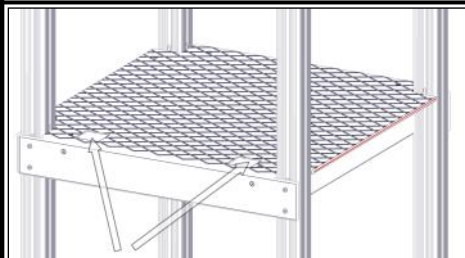

Montering av lekeapparatet / Assembly instructions / Montering av lekredskapet

PartName	Artnr	Antall
Unbrako skrue M8x30 forsenket hode	04-034-030	6
Låsemutter M8	04-040-008	6
Vinkel 50x50x50x5 9mm hull	04-075-050	6
Endedeksel flat M8 sort kropp	05-301-033	6
Endedeksel flat M8 sort hode	05-301-033	6