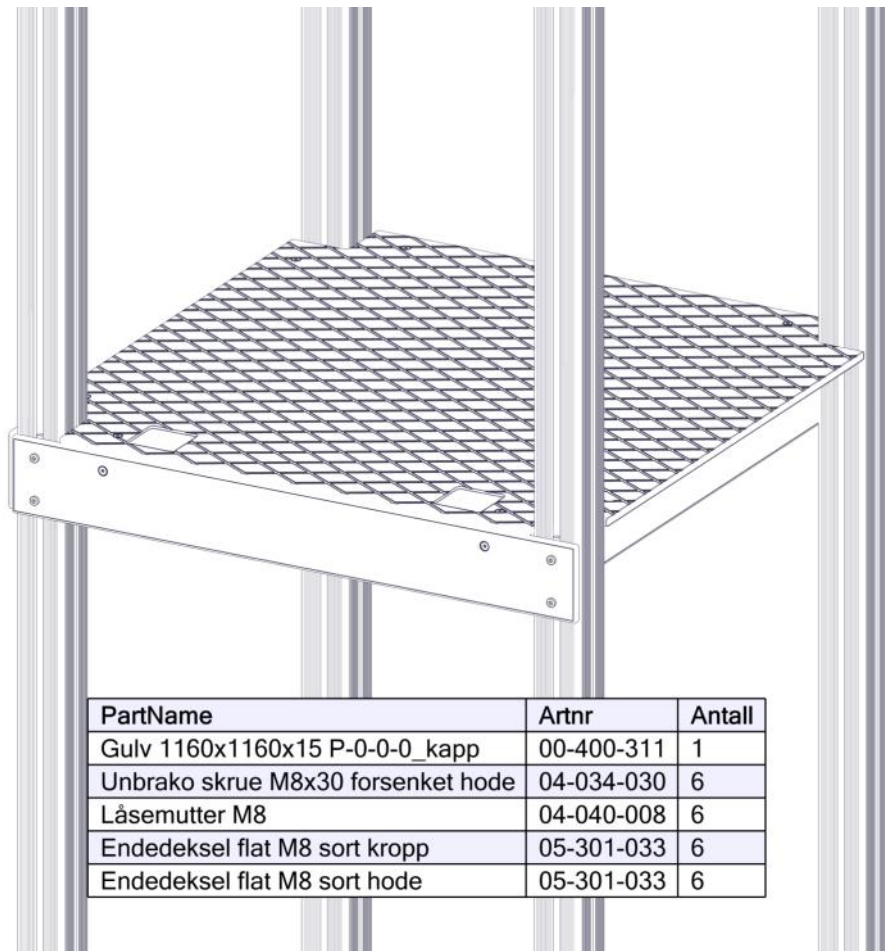

Montering av lekeapparatet / Assembly instructions / Montering av lekredskapet