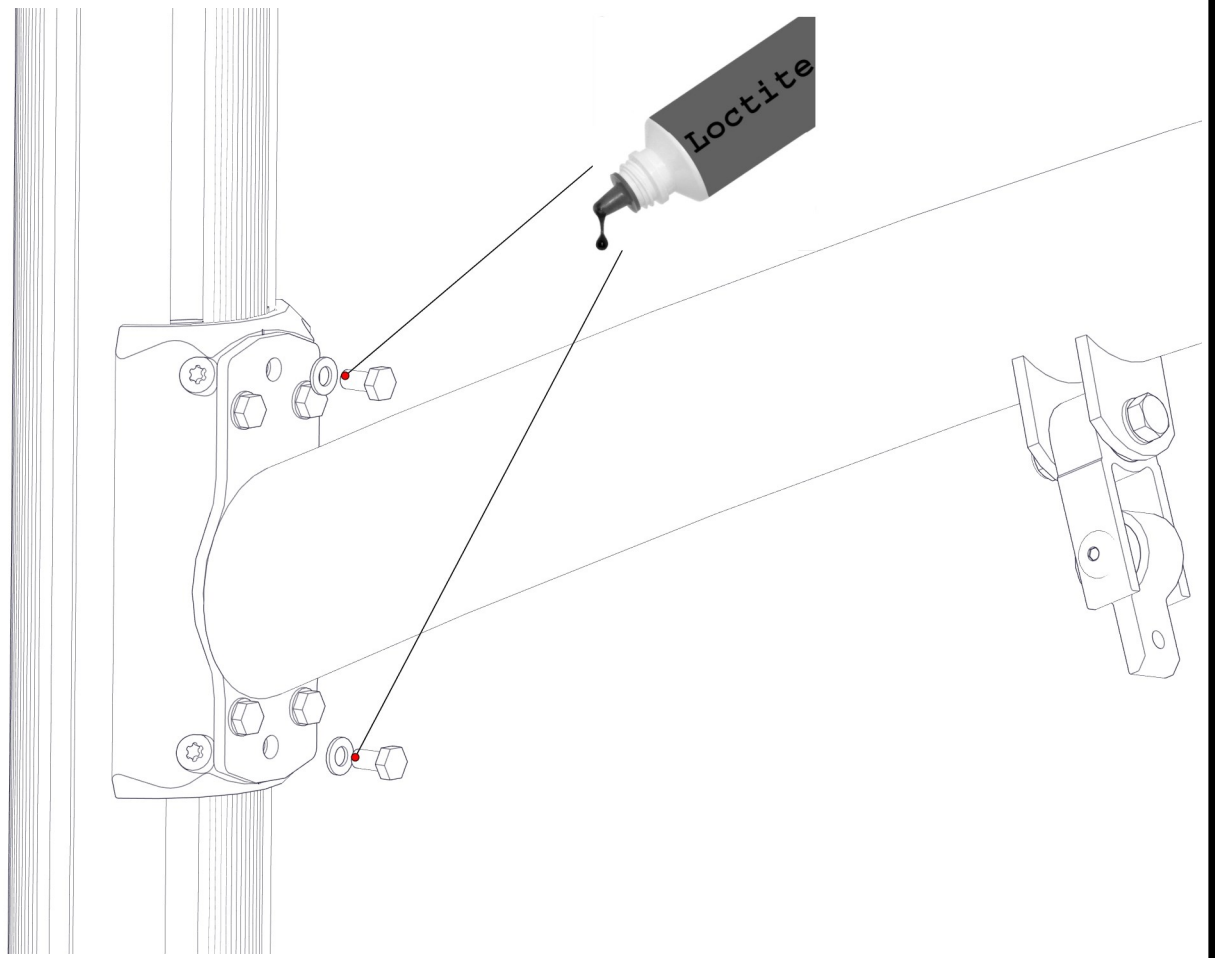

Montering av lekeapparatet / Assembly instructions / Montering av lekredskapet