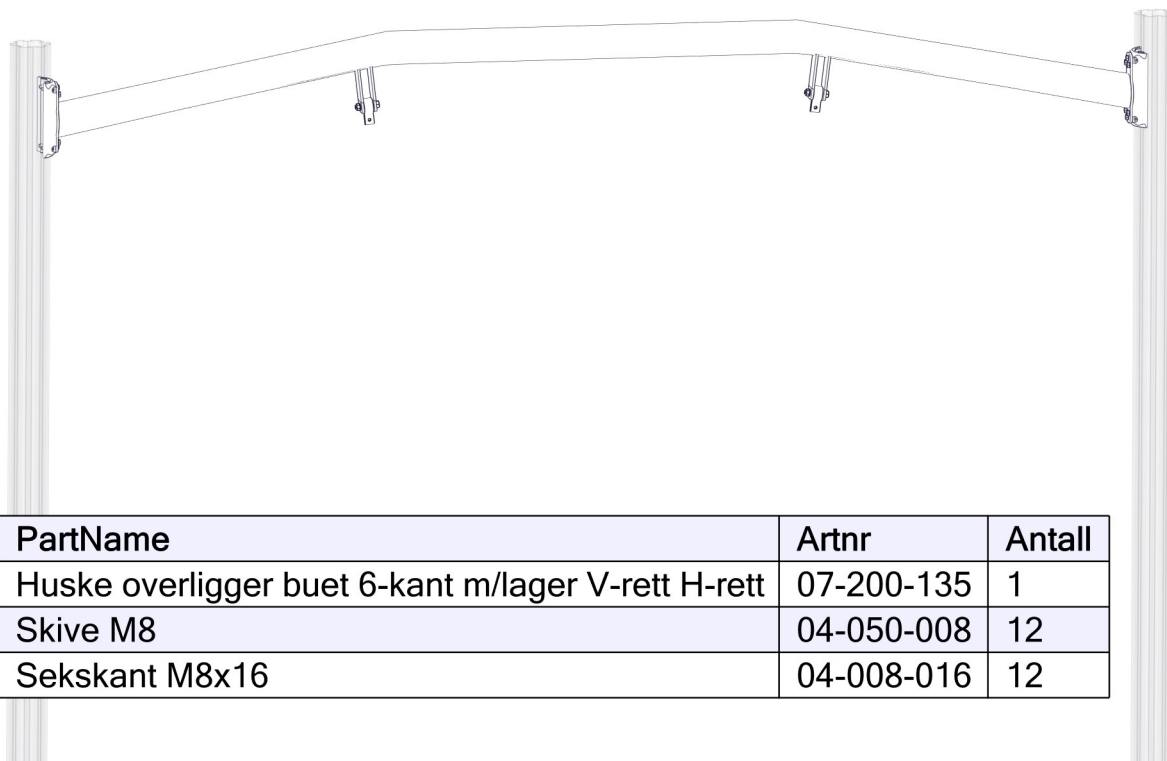

PartName	Artnr	Antall
Huske overligger buet 6-kant m/lager V-rett H-rett	07-200-135	1
Skive M8	04-050-008	12
Sekskant M8x16	04-008-016	12