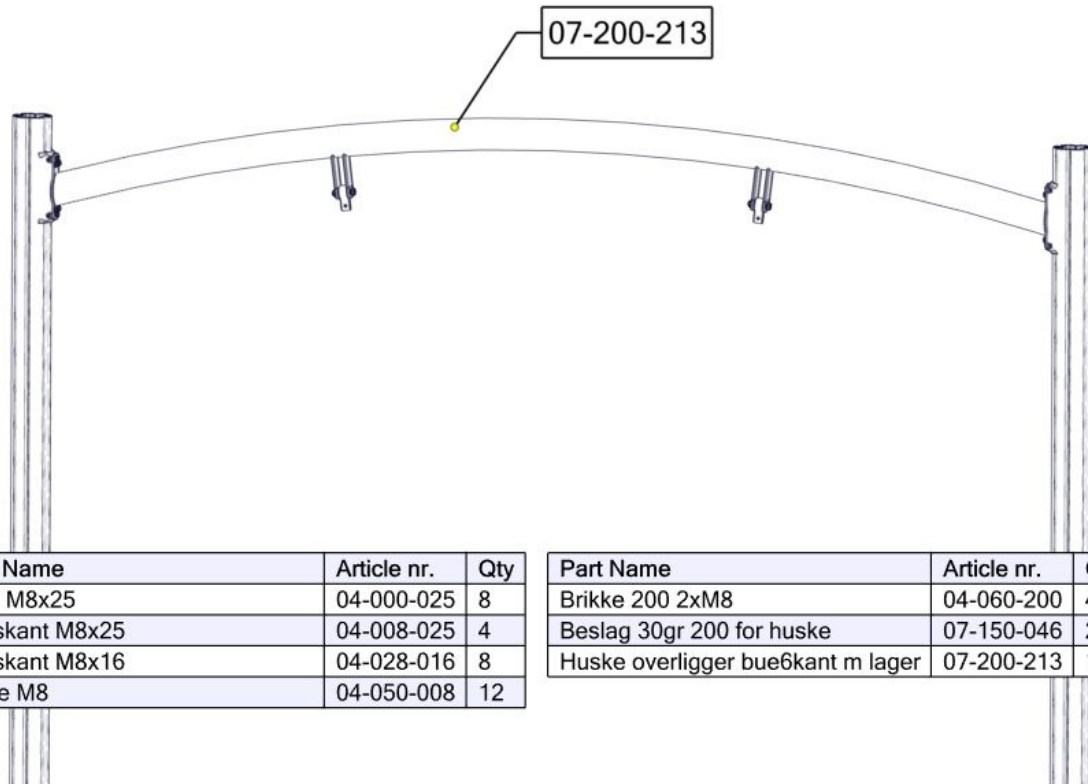

Montering av lekeapparatet / Assembly instructions / Montering av lekredskapet

Se på hovedmontering for posisjon
Look at main assembly for position
Titta på hovudmontering för position