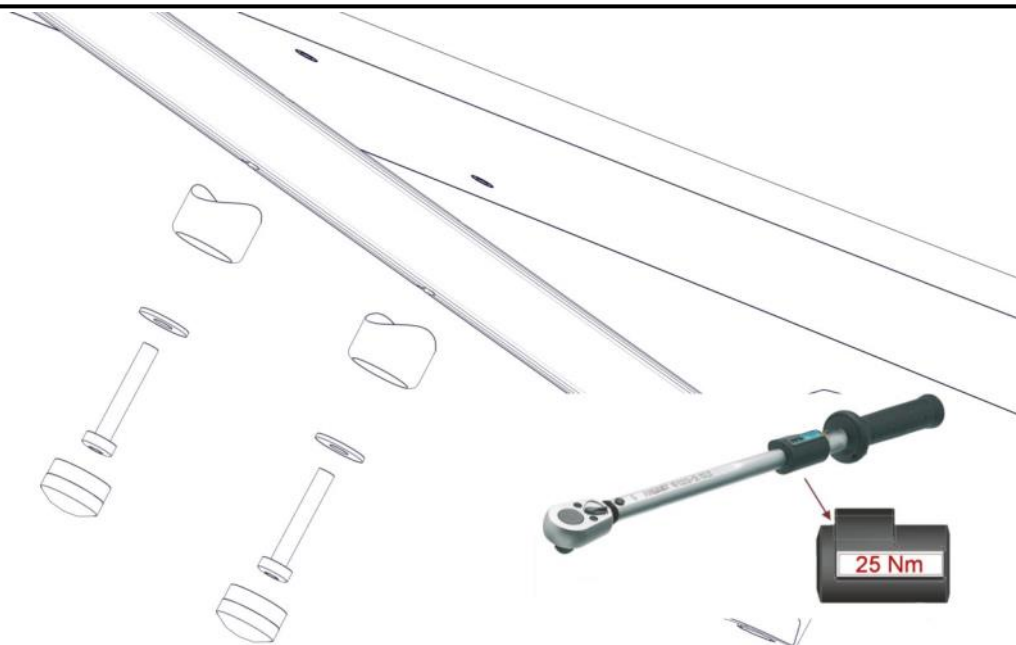

Montering av lekeapparatet / Assembly instructions / Montering av lekredskapet

Montering av lekeapparatet / Assembly instructions / Montering av lekredskapet

2X

Part Name	Article nr.	Qty
Torx M8x16	04-000-016	2