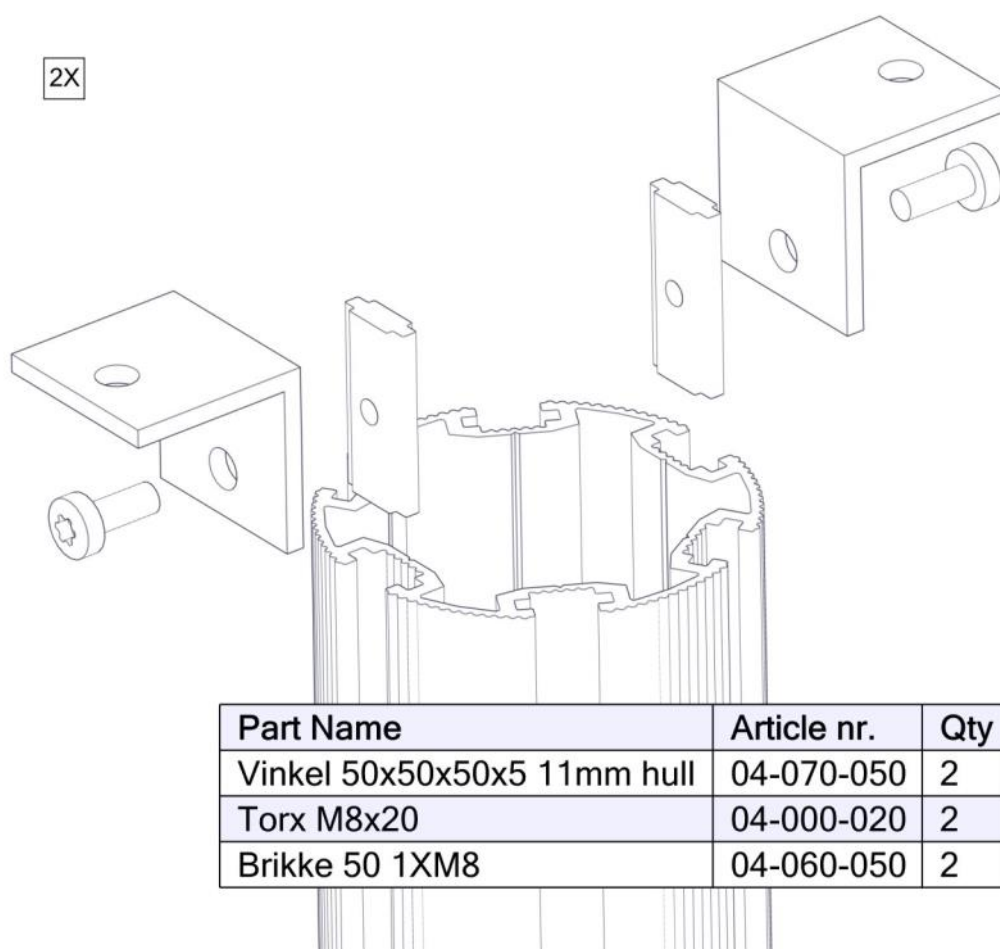

Montering av lekeapparatet / Assembly instructions / Montering av lekredskapet