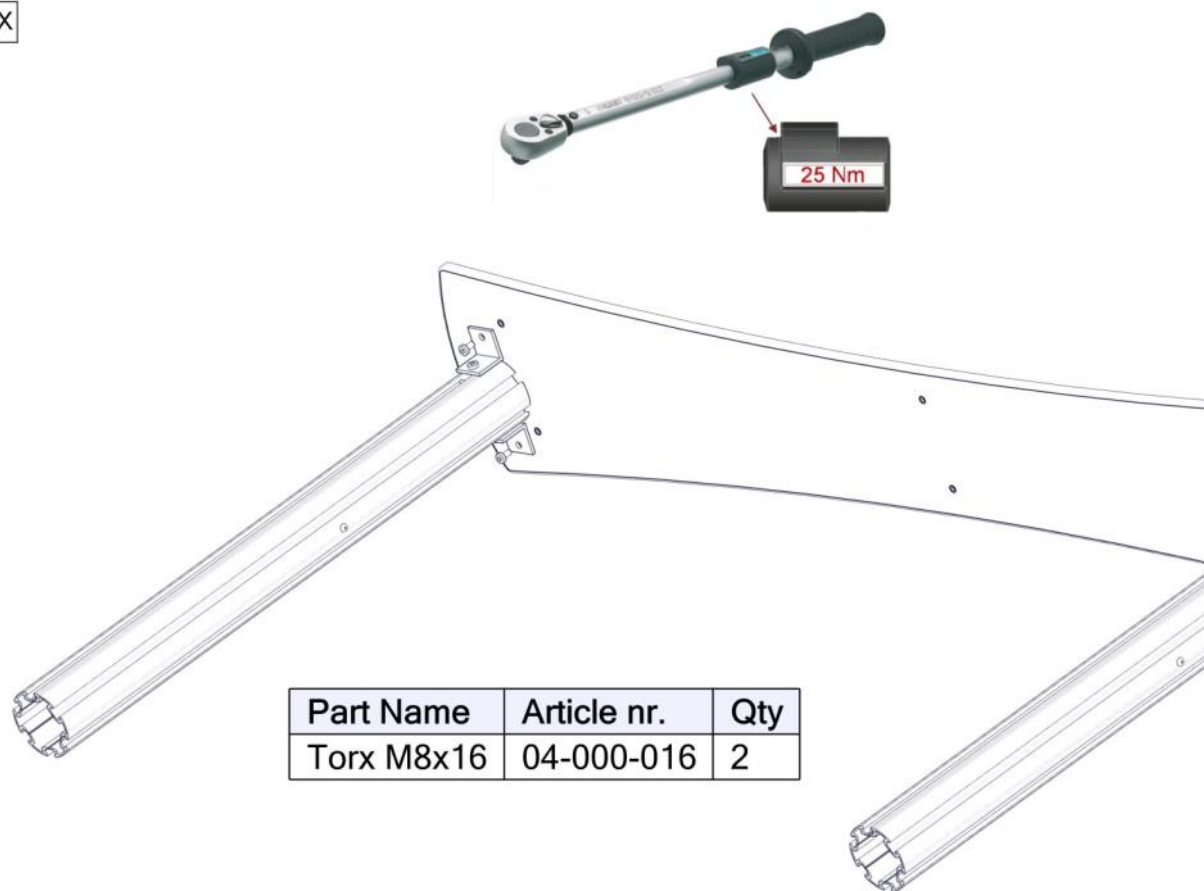

Montering av lekeapparatet / Assembly instructions / Montering av lekredskapet

2X

Part Name	Article nr.	Qty
Torx M8x16	04-000-016	2