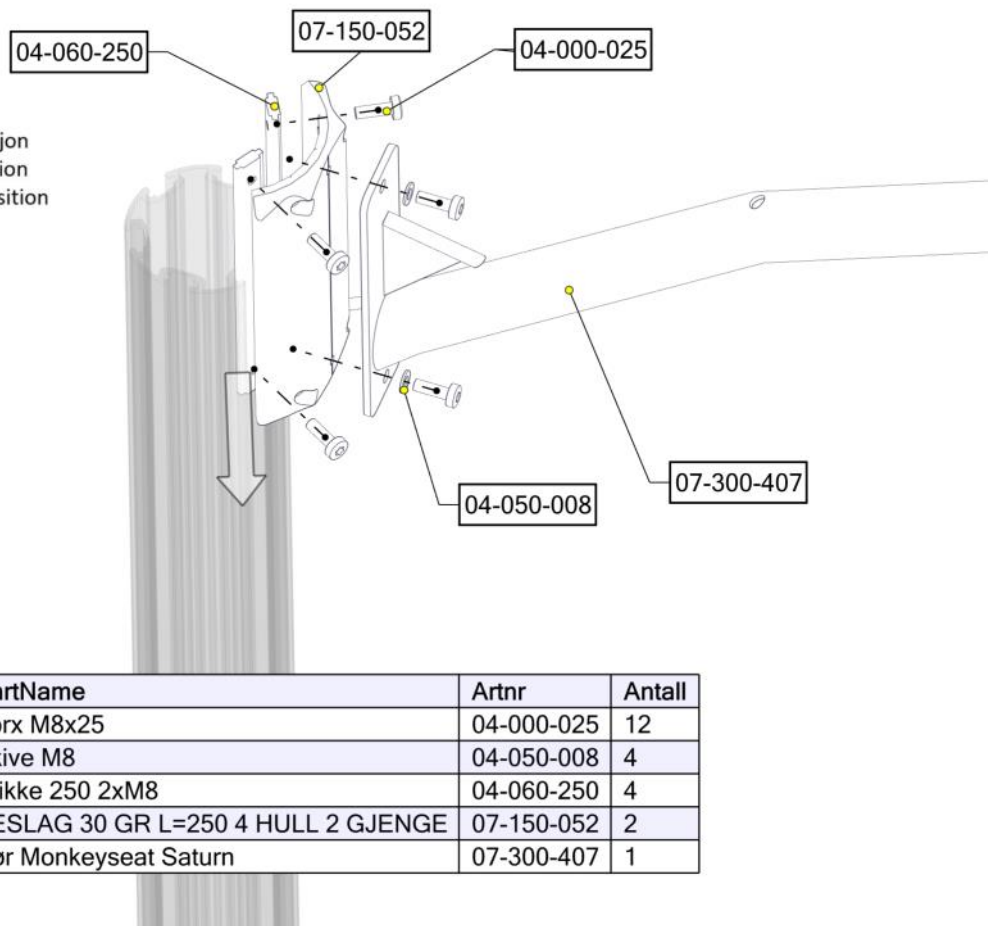

Søve AB
EA Rosengrensgatan 32
421 31 Västra Frölunda
Phone: +46 (0)31 773 97 00
www.sove.se

Boltepakker for / Boltpackage for / Bultpaket för

Sign. _____

Rør Monkeyseat Saturn 30gr 07-300-407K	Navn	Artnr/dimensjon	Ant	Lev
	Rør Monkeyseat Saturn Grønn	07-300-407	1	
	Beslag30 GR L=250 4 ull 2 gjenge	07-150-052	2	
	Brikke 250 2xM8	04-060-250	4	
	Torx M8x25	04-000-025	12	
	Avstandsskive M8	04-050-008	4	

Montering av lekeapparatet / Assembly instructions / Montering av lekredskapet

Se på hovedmontering for posisjon
 Look at main assembly for position
 Titta på hovudmontering för position

PartName	Artnr	Antall
Torx M8x25	04-000-025	12
Skive M8	04-050-008	4
Brikke 250 2xM8	04-060-250	4
BESLAG 30 GR L=250 4 HULL 2 GJENGE	07-150-052	2
Rør Monkeyseat Saturn	07-300-407	1

Boltepakker for / Boltpackage for / Bultpaket för

Sign. _____

Rør Monkeyseat Saturn 30gr 07-300-407K	Navn	Artnr/dimensjon	Ant	Lev
	Rør Monkeyseat Saturn Grønn	07-300-407	1	
	Beslag30 GR L=250 4 ull 2 gjenge	07-150-052	2	
	Brikke 250 2xM8	04-060-250	4	
	Torx M8x25	04-000-025	12	
	Avstandsskive M8	04-050-008	4	