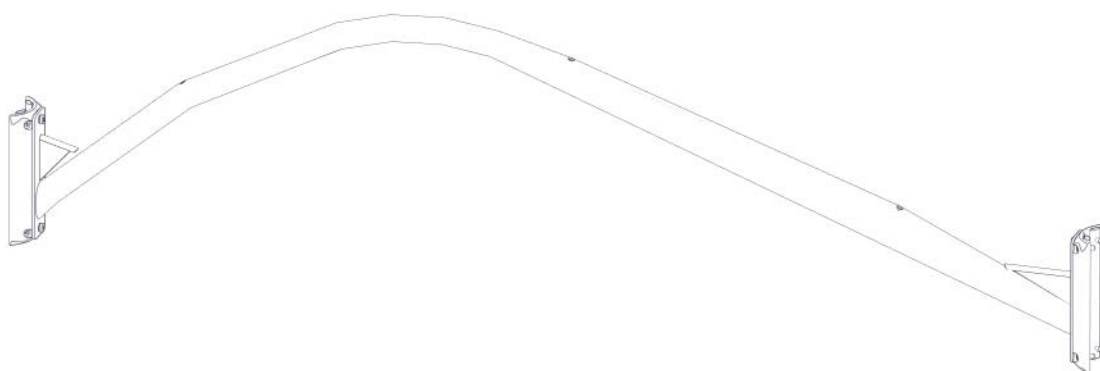

N**Monteringsanvisning****EN****Assembly Instructions****S****Monteringsanvisning**

Produkt nr. / Product no. / Produkt nr.

07-300-407K**Grønn**

Ord. nr. _____

Dato. _____

Sign. _____

**søve**

Søve AS
Grønnvoldveien 290
3830 Ulefoss - Norway
Tlf: +47 35 94 65 65
www.sove.no

Søve AB
EA Rosengrensgatan 32
421 31 Västra Frölunda
Phone: +46 (0)31 773 97 00
www.sove.se

Boltepakker for / Boltpackage for / Bultpaket för

Sign. _____

Rør Monkeyseat Saturn 30gr 07-300-407K	Navn	Artnr/dimensjon	Ant	Lev
	Rør Monkeyseat Saturn Grønn	07-300-407	1	
	Beslag30 GR L=250 4 ull 2 gjenge	07-150-052	2	
	Brikke 250 2xM8	04-060-250	4	
	Torx M8x25	04-000-025	12	
	Avstandsskive M8	04-050-008	4	

Montering av lekeapparatet / Assembly instructions / Montering av lekredskapet

Se på hovedmontering for posisjon
 Look at main assembly for position
 Titta på hovudmontering för position

PartName	Artnr	Antall
Torx M8x25	04-000-025	12
Skive M8	04-050-008	4
Brikke 250 2xM8	04-060-250	4
BESLAG 30 GR L=250 4 HULL 2 GJENGE	07-150-052	2
Rør Monkeyseat Saturn	07-300-407	1

Boltepakker for / Boltpackage for / Bultpaket för

Sign. _____

Rør Monkeyseat Saturn 30gr 07-300-407K	Navn	Artnr/dimensjon	Ant	Lev
	Rør Monkeyseat Saturn Grønn	07-300-407	1	
	Beslag30 GR L=250 4 ull 2 gjenge	07-150-052	2	
	Brikke 250 2xM8	04-060-250	4	
	Torx M8x25	04-000-025	12	
	Avstandsskive M8	04-050-008	4	