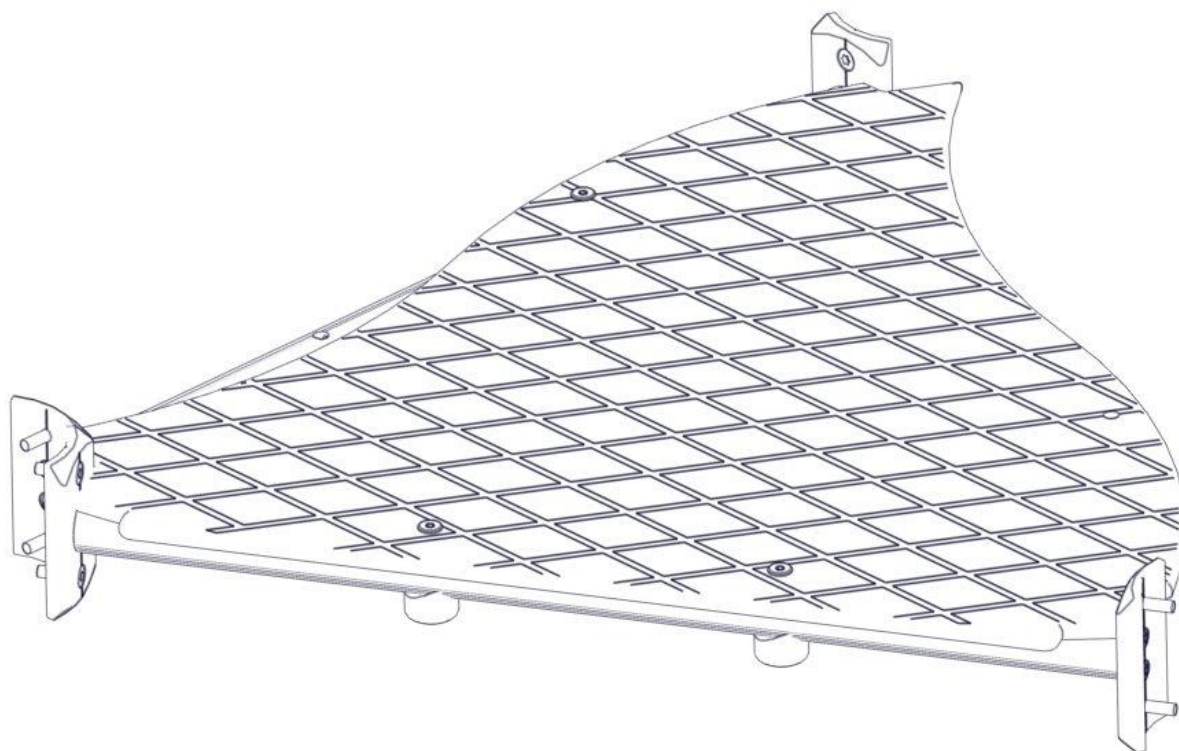

**N****Monteringsanvisning****EN****Assembly Instructions****S****Monteringsanvisning**

Produkt nr. / Product no. / Produkt nr.

**07-301-122K****Grå**

Ord. nr. \_\_\_\_\_

Dato. \_\_\_\_\_

Sign. \_\_\_\_\_

**søve**

Søve AS  
Grønnvoldveien 290  
3830 Ulefoss - Norway  
Tlf: +47 35 94 65 65  
www.sove.no

Søve AB  
EA Rosengrensgatan 32  
421 31 Västra Frölunda  
Phone: +46 (0)31 773 97 00  
www.sove.se

<b>Boltepakker for / Boltpackage for / Bultpaket för</b>		Sign. _____		
<b>Gulv 6-kant 07-301-122K</b>	<b>Navn</b>	<b>Artnr/ dimensjon</b>	<b>Ant</b>	<b>Lev</b>
	Gulv 6-kant Tunell/Rett Grå	07-301-122	1	
	Sperrerør 6-kant gulv 2 hull L=750 Sort	07-500-064	2	
	Plast rørfeste kropp Sort	05-301-036	4	
	Plast rørfeste hode Sort	05-301-036	4	
	Skive M8 stor	04-055-008	4	

**Boltepakker for / Boltpackage for / Bultpaket för**

Sign. \_\_\_\_\_

Gulv 6-kant 07-301-122K	Navn	Artnr/ dimensjon	Ant	Lev
	Møbelknapp M8 x 11	04-030-011	4	
	Sekskant M8 x50	04-008-050	4	
	Brikke 120 3xM8 Montert på stolpe	04-060-120	0	
	Torx M8x25	04-000-025	8	

## Montering av lekeapparatet / Assembly instructions / Montering av lekredskapet

Part Name	Article nr.	Qty
Torx M8x25	04-000-025	8
Sperrerør rett L=750 2 hull	07-500-064	2

Part Name	Article nr.	Qty
Sekskant M8x50	04-008-050	4
Møbelknapp M8x11	04-030-011	4
Skive M8 stor	04-055-008	4
Plast rørfeste, kropp	05-301-036	4