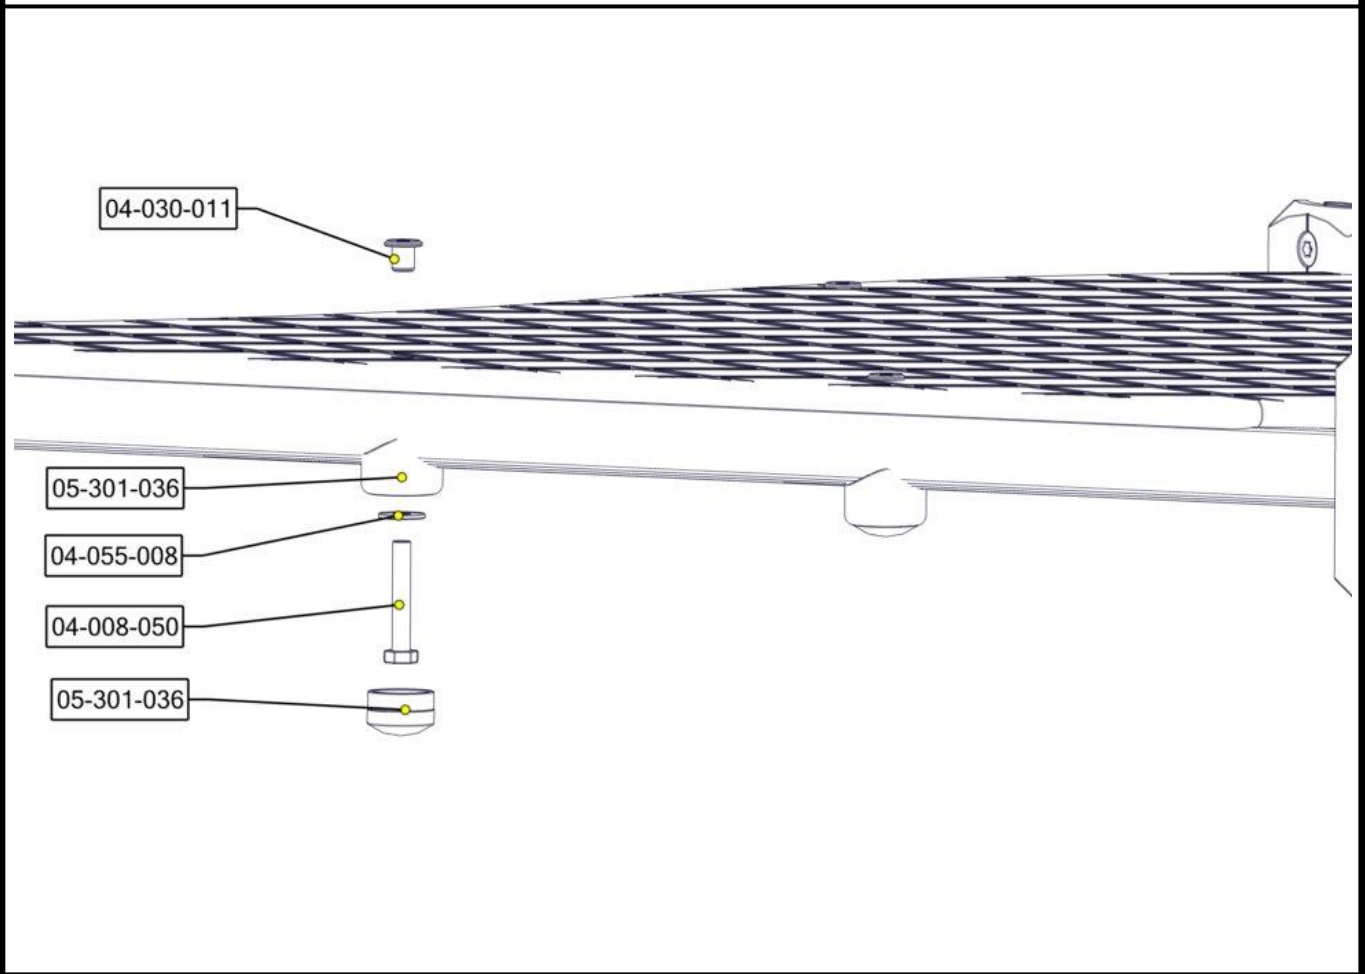

Montering av lekeapparatet / Assembly instructions / Montering av lekredskapet