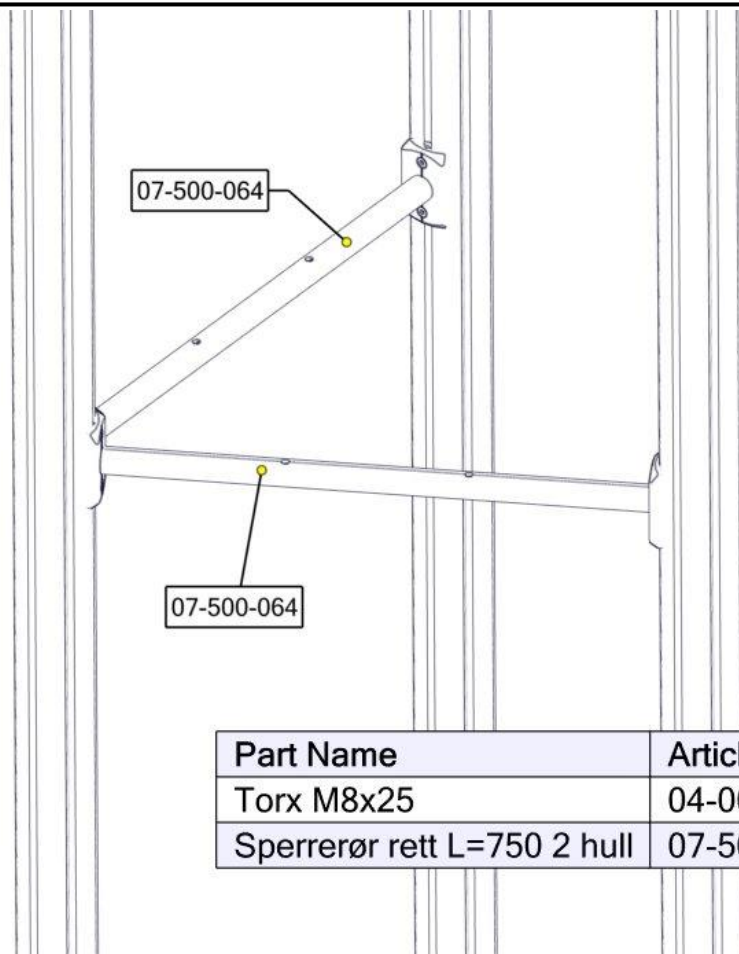

**N****Monteringsanvisning****EN****Assembly Instructions****S****Monteringsanvisning**

Produkt nr. / Product no. / Produkt nr.

**07-301-122K****Grå**

Ord. nr. \_\_\_\_\_

Dato. \_\_\_\_\_

Sign. \_\_\_\_\_

**søve**

Søve AS  
Grønnvoldveien 290  
3830 Ulefoss - Norway  
Tlf: +47 35 94 65 65  
www.sove.no

Søve AB  
EA Rosengrensgatan 32  
421 31 Västra Frölunda  
Phone: +46 (0)31 773 97 00  
www.sove.se

<b>Boltepakker for / Boltpackage for / Bultpaket för</b>		Sign. _____		
<b>Gulv 6-kant 07-301-122K</b>	<b>Navn</b>	<b>Artnr/ dimensjon</b>	<b>Ant</b>	<b>Lev</b>
	Gulv 6-kant Tunell/Rett Grå	07-301-122	1	
	Sperrerør 6-kant gulv 2 hull L=750 Sort	07-500-064	2	
	Plast rørfeste kropp Sort	05-301-036	4	
	Plast rørfeste hode Sort	05-301-036	4	
	Skive M8 stor	04-055-008	4	

## Montering av lekeapparatet / Assembly instructions / Montering av lekredskapet

Part Name	Article nr.	Qty
Torx M8x25	04-000-025	8
Sperrerør rett L=750 2 hull	07-500-064	2

Part Name	Article nr.	Qty
Sekskant M8x50	04-008-050	4
Møbelknapp M8x11	04-030-011	4
Skive M8 stor	04-055-008	4
Plast rørfeste, kropp	05-301-036	4

Part Name	Article nr.	Qty
Plast rørfeste, hode	05-301-036	4
Gulv 6-kant tunell/bro	07-301-122	1