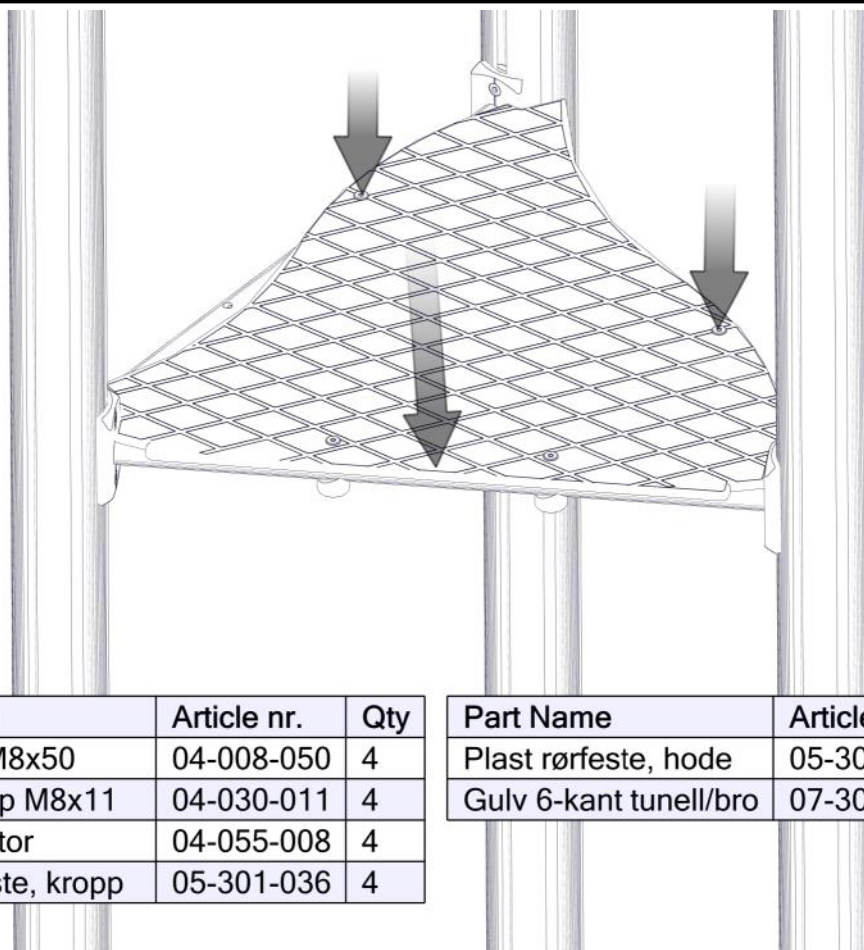

**Boltepakker for / Boltpackage for / Bultpaket för**

Sign. \_\_\_\_\_

Gulv 6-kant 07-301-122K	Navn	Artnr/ dimensjon	Ant	Lev
	Møbelknapp M8 x 11	04-030-011	4	
	Sekskant M8 x50	04-008-050	4	
	Brikke 120 3xM8 Montert på stolpe	04-060-120	0	
	Torx M8x25	04-000-025	8	

## Montering av lekeapparatet / Assembly instructions / Montering av lekredskapet

Part Name	Article nr.	Qty
Torx M8x25	04-000-025	8
Sperrerør rett L=750 2 hull	07-500-064	2

Part Name	Article nr.	Qty
Sekskant M8x50	04-008-050	4
Møbelknapp M8x11	04-030-011	4
Skive M8 stor	04-055-008	4
Plast rørfeste, kropp	05-301-036	4