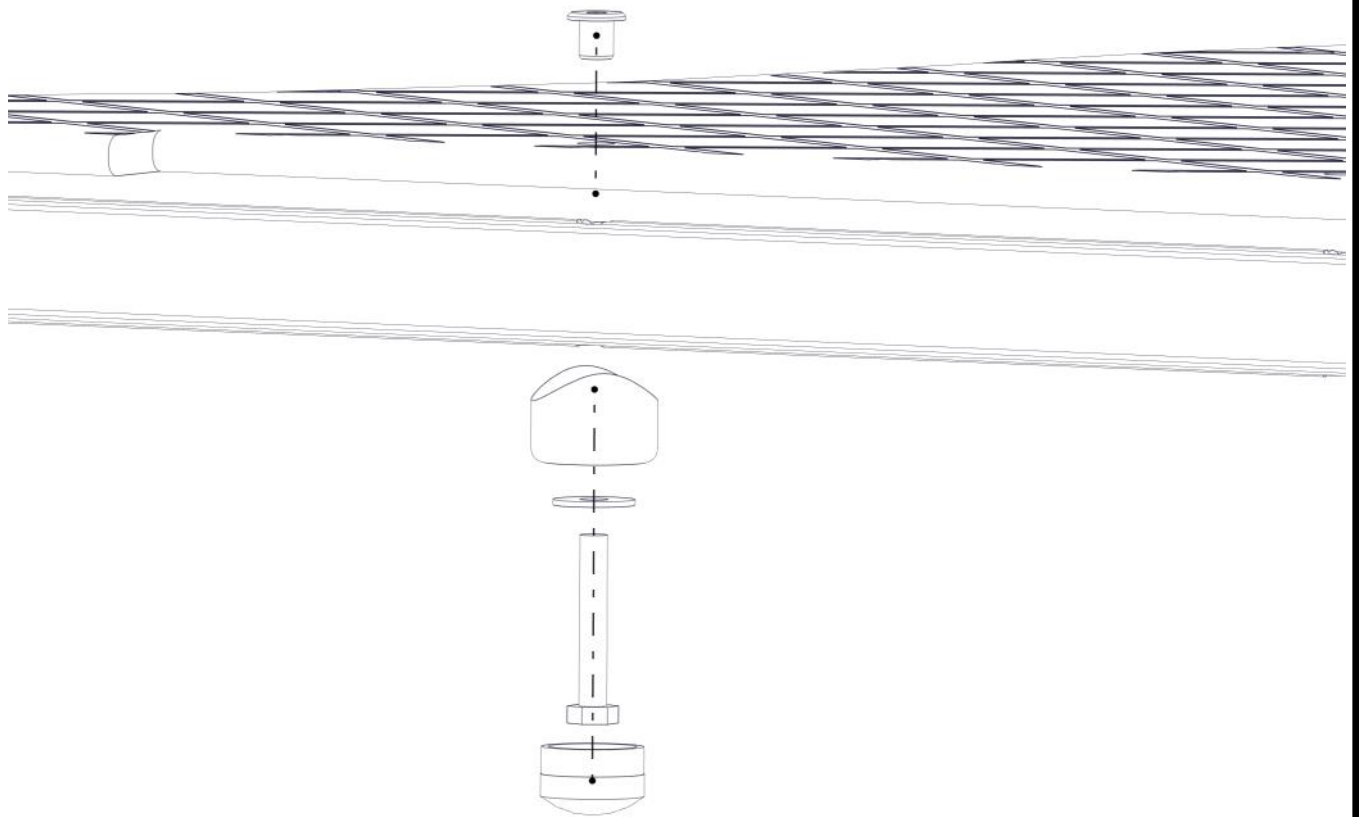

Boltepakker for / Boltpackage for / Bultpaket för

Sign. _____

Gulv 6-kant 07-301-134K	Navn	Artnr/ dimensjon	Ant	Lev
	Møbelknapp M8 x 11	04-030-011	4	
	Sekskant M8 x50	04-008-050	4	
	Brikke 120 3xM8 Montert på stolpe	04-060-120	0	
	Torx M8x25	04-000-025	8	

Montering av lekeapparatet / Assembly instructions / Montering av lekredskapet

Montering av lekeapparatet / Assembly instructions / Montering av lekredskapet

Boltepakker for / Boltpackage for / Bultpaket för		Sign. _____		
Gulv 6-kant 07-301-134K	Navn	Artnr/ dimensjon	Ant	Lev
	Gulv 6-kant Tunell/Rett Grå	07-301-134	1	
	Sperrerør 6-kant gulv 2 hull L=750 Sort	07-500-064	2	
	Plast rørfeste kropp Sort	05-301-036	4	
	Plast rørfeste hode Sort	05-301-036	4	
	Skive M8 stor	04-055-008	4	