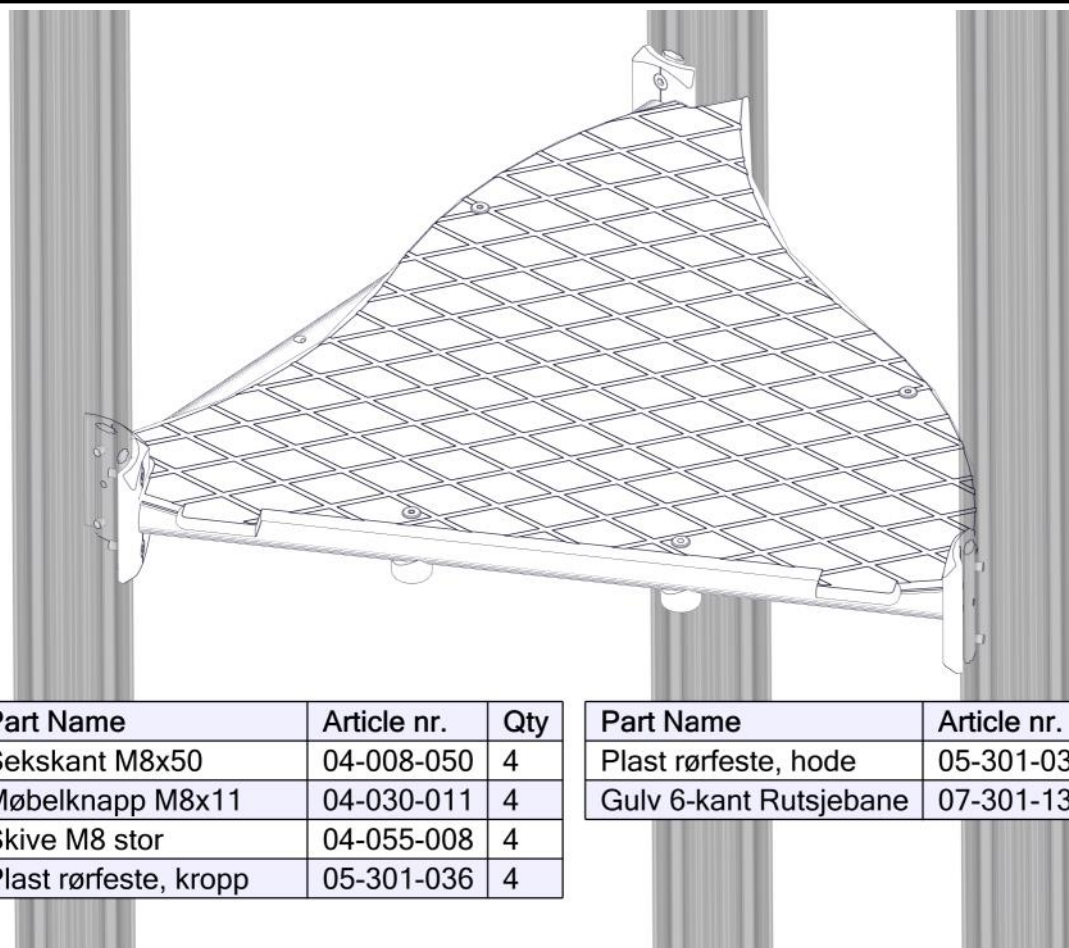

Montering av lekeapparatet / Assembly instructions / Montering av lekredskapet