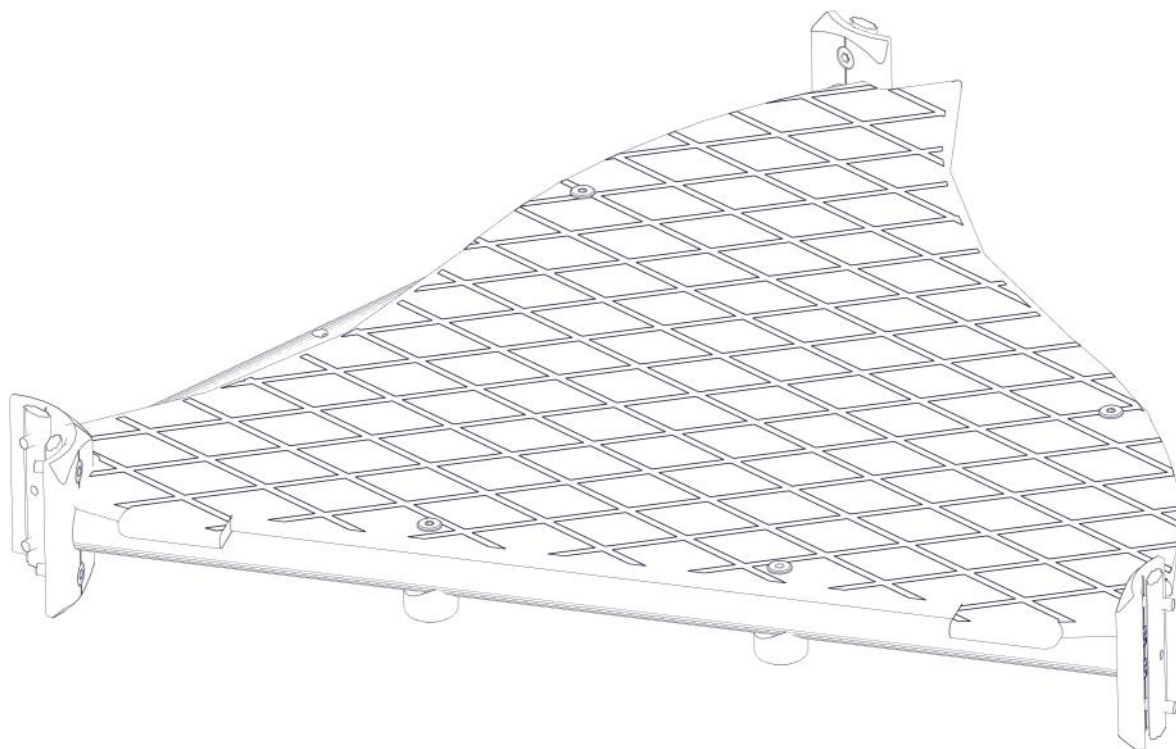

N**Monteringsanvisning****EN****Assembly Instructions****S****Monteringsanvisning**

Produkt nr. / Product no. / Produkt nr.

07-301-134K**Grå**

Ord. nr. _____

Dato. _____

Sign. _____

**søve**

Søve AS
Grønnvoldveien 290
3830 Ulefoss - Norway
Tlf: +47 35 94 65 65
www.sove.no

Søve AB
EA Rosengrensgatan 32
421 31 Västra Frölunda
Phone: +46 (0)31 773 97 00
www.sove.se

Boltepakker for / Boltpackage for / Bultpaket för

Sign. _____

Gulv 6-kant 07-301-134K	Navn	Artnr/ dimensjon	Ant	Lev
	Gulv 6-kant Tunell/Rett Grå	07-301-134	1	
	Sperrerør 6-kant gulv 2 hull L=750 Sort	07-500-064	2	
	Plast rørfeste kropp Sort	05-301-036	4	
	Plast rørfeste hode Sort	05-301-036	4	
	Skive M8 stor	04-055-008	4	

Boltepakker for / Boltpackage for / Bultpaket för

Sign. _____

Gulv 6-kant 07-301-134K	Navn	Artnr/ dimensjon	Ant	Lev
	Møbelknapp M8 x 11	04-030-011	4	
	Sekskant M8 x50	04-008-050	4	
	Brikke 120 3xM8 Montert på stolpe	04-060-120	0	
	Torx M8x25	04-000-025	8	

Montering av lekeapparatet / Assembly instructions / Montering av lekredskapet

Montering av lekeapparatet / Assembly instructions / Montering av lekredskapet

Boltepakker for / Boltpackage for / Bultpaket för		Sign. _____		
Gulv 6-kant 07-301-134K	Navn	Artnr/ dimensjon	Ant	Lev
	Gulv 6-kant Tunell/Rett Grå	07-301-134	1	
	Sperrerør 6-kant gulv 2 hull L=750 Sort	07-500-064	2	
	Plast rørfeste kropp Sort	05-301-036	4	
	Plast rørfeste hode Sort	05-301-036	4	
	Skive M8 stor	04-055-008	4	