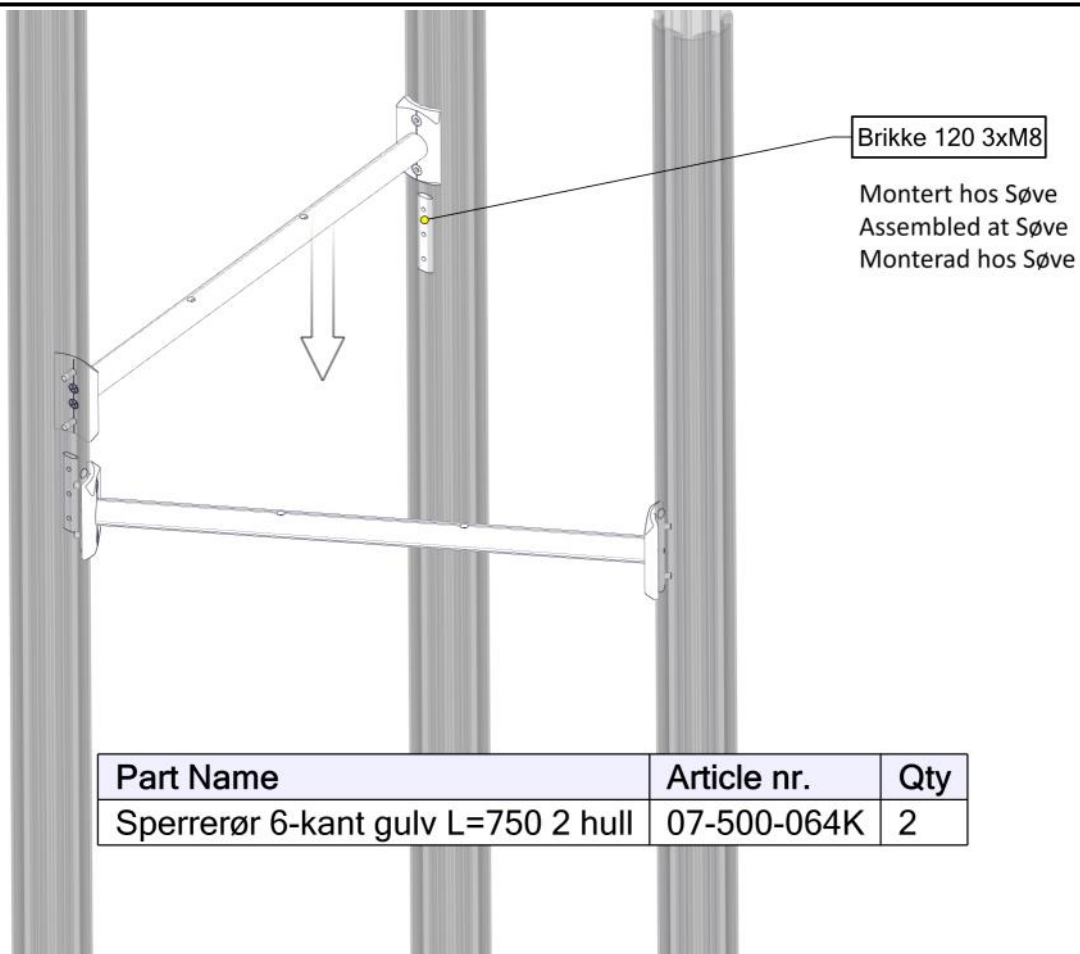

Montering av lekeapparatet / Assembly instructions / Montering av lekredskapet