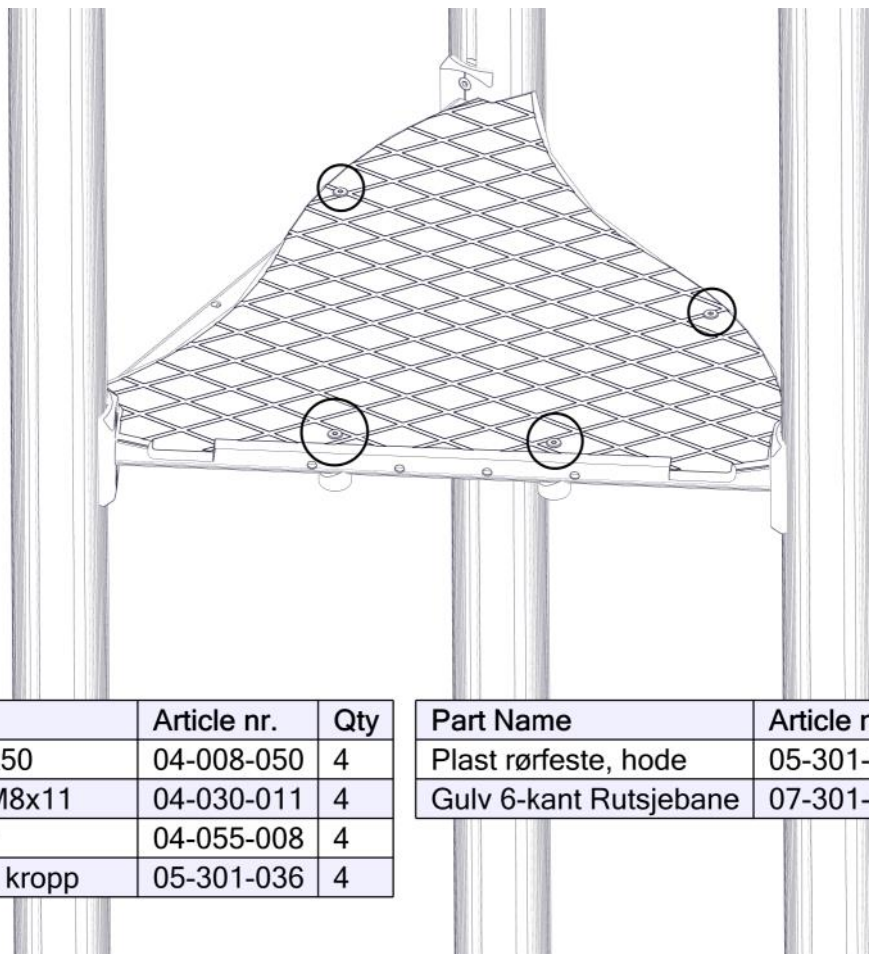

Boltepakker for / Boltpackage for / Bultpaket för

Sign. _____

Gulv 6-kant 07-301-139K	Navn	Artnr/ dimensjon	Ant	Lev
	Møbelknapp M8 x 11	04-030-011	4	
	Sekskant M8 x50	04-008-050	4	
	Brikke 120 3xM8 Montert på stolpe	04-060-120	0	
	Torx M8x25	04-000-025	8	

Montering av lekeapparatet / Assembly instructions / Montering av lekredskapet

Part Name	Article nr.	Qty
Torx M8x25	04-000-025	8
Sperrerør rett L=750 2 hull	07-500-064	1
Sperrerør rett L=750 4hull cc100	07-500-087	1

Montering av lekeapparatet / Assembly instructions / Montering av lekredskapet

Part Name	Article nr.	Qty
Sekskant M8x50	04-008-050	4
Møbelknapp M8x11	04-030-011	4
Skive M8 stor	04-055-008	4
Plast rørfeste, kropp	05-301-036	4