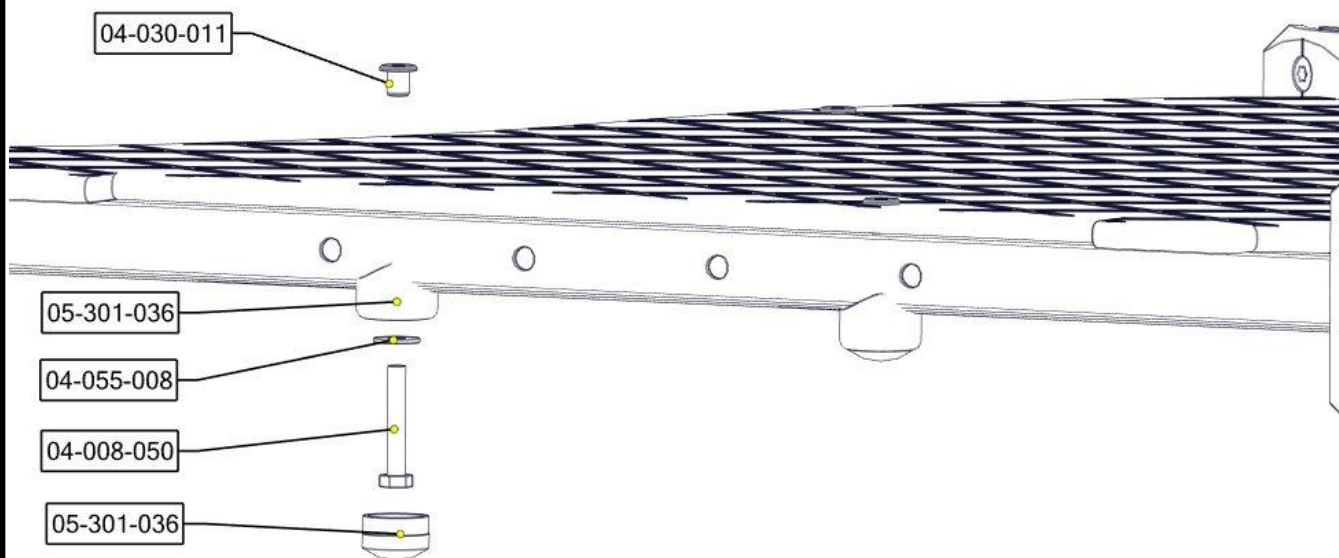

Montering av lekeapparatet / Assembly instructions / Montering av lekredskapet

Part Name	Article nr.	Qty
Sekskant M8x50	04-008-050	4
Møbelknapp M8x11	04-030-011	4
Skive M8 stor	04-055-008	4
Plast rørfeste, kropp	05-301-036	4

Part Name	Article nr.	Qty
Plast rørfeste, hode	05-301-036	4
Gulv 6-kant Rutsjebane	07-301-134	1