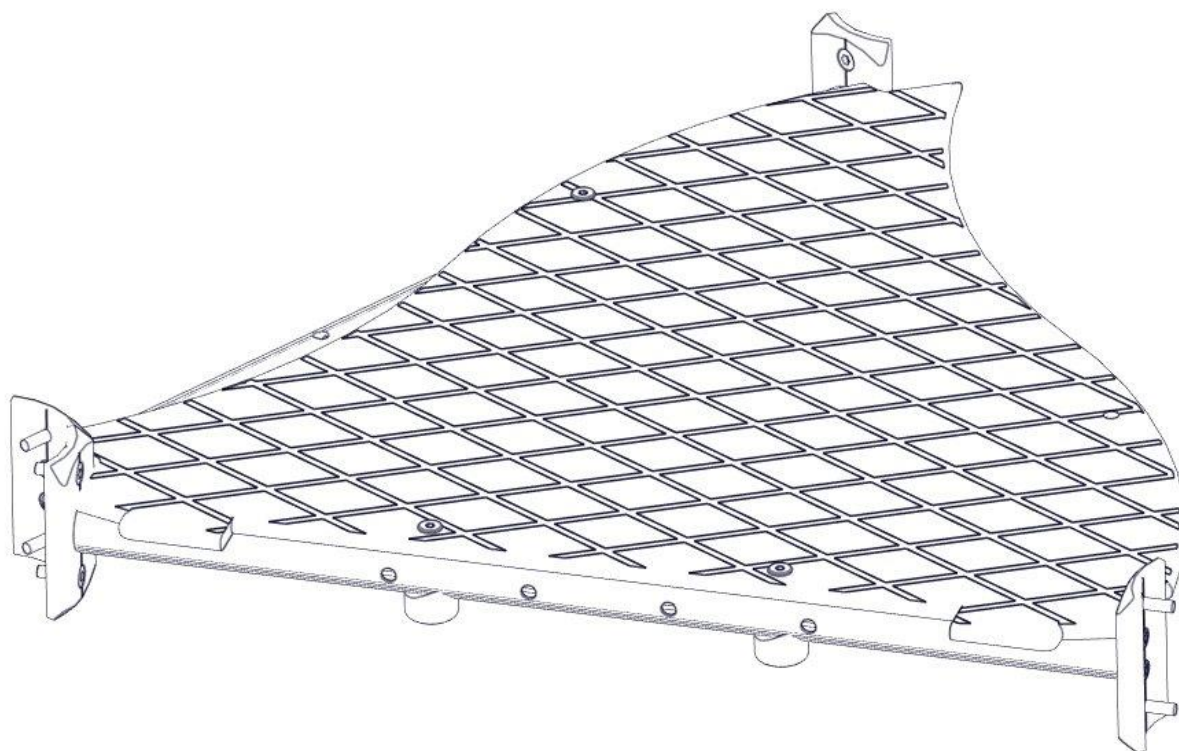

N**Monteringsanvisning****EN****Assembly Instructions****S****Monteringsanvisning**

Produkt nr. / Product no. / Produkt nr.

07-301-139K**Grå**

Ord. nr. _____

Dato. _____

Sign. _____

**søve**

Søve AS
Grønnvoldveien 290
3830 Ulefoss - Norway
Tlf: +47 35 94 65 65
www.sove.no

Søve AB
EA Rosengrensgatan 32
421 31 Västra Frölunda
Phone: +46 (0)31 773 97 00
www.sove.se

Boltepakker for / Boltpackage for / Bultpaket för		Sign. _____		
Gulv 6-kant 07-301-139K	Navn	Artnr/ dimensjon	Ant	Lev
	Gulv 6-kant portal Grå	07-301-134	1	
	Sperrerør 6-kant gulv 2V hull 4H CC100 L=750 Sort	07-500-087	1	
	Sperrerør 6-kant gulv 2 hull L=750 Sort	07-500-064	1	
	Plast rørfeste kropp Sort	05-301-036	4	
	Plast rørfeste hode Sort	05-301-036	4	
	Skive M8 stor	04-055-008	4	

Montering av lekeapparatet / Assembly instructions / Montering av lekredskapet

Part Name	Article nr.	Qty
Torx M8x25	04-000-025	8
Sperrerør rett L=750 2 hull	07-500-064	1
Sperrerør rett L=750 4hull cc100	07-500-087	1

Montering av lekeapparatet / Assembly instructions / Montering av lekredskapet

Part Name	Article nr.	Qty
Sekskant M8x50	04-008-050	4
Møbelknapp M8x11	04-030-011	4
Skive M8 stor	04-055-008	4
Plast rørfeste, kropp	05-301-036	4