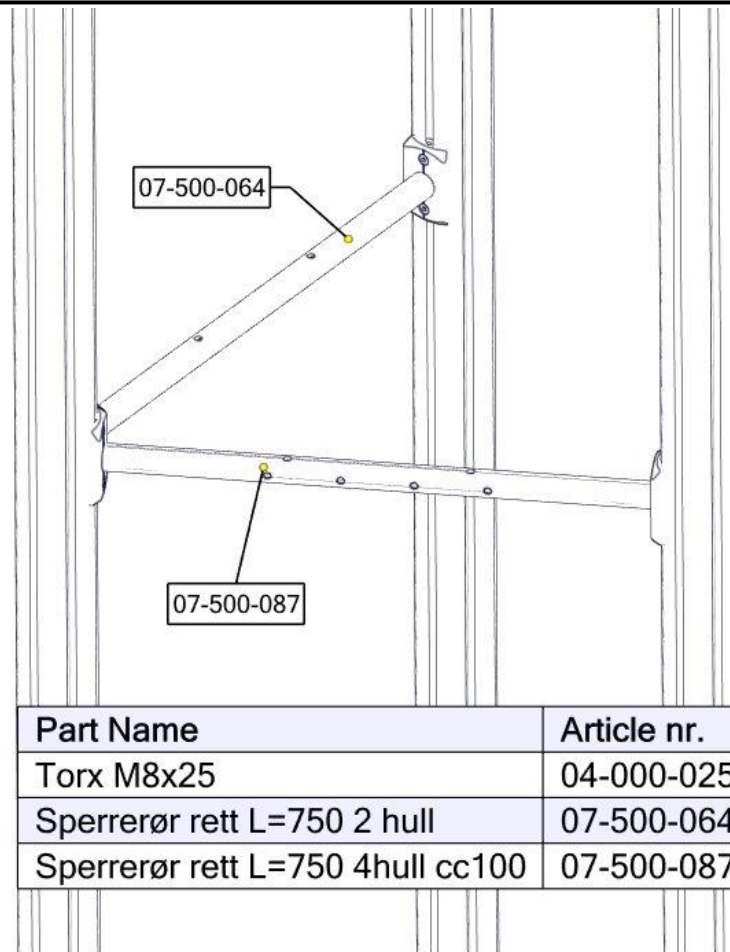

Søve AB
EA Rosengrensgatan 32
421 31 Västra Frölunda
Phone: +46 (0)31 773 97 00
www.sove.se

Boltepakker for / Boltpackage for / Bultpaket för		Sign. _____		
Gulv 6-kant 07-301-139K	Navn	Artnr/ dimensjon	Ant	Lev
	Gulv 6-kant portal Grå	07-301-134	1	
	Sperrerør 6-kant gulv 2V hull 4H CC100 L=750 Sort	07-500-087	1	
	Sperrerør 6-kant gulv 2 hull L=750 Sort	07-500-064	1	
	Plast rørfeste kropp Sort	05-301-036	4	
	Plast rørfeste hode Sort	05-301-036	4	
	Skive M8 stor	04-055-008	4	

Montering av lekeapparatet / Assembly instructions / Montering av lekredskapet

Part Name	Article nr.	Qty
Torx M8x25	04-000-025	8
Sperrerør rett L=750 2 hull	07-500-064	1
Sperrerør rett L=750 4hull cc100	07-500-087	1