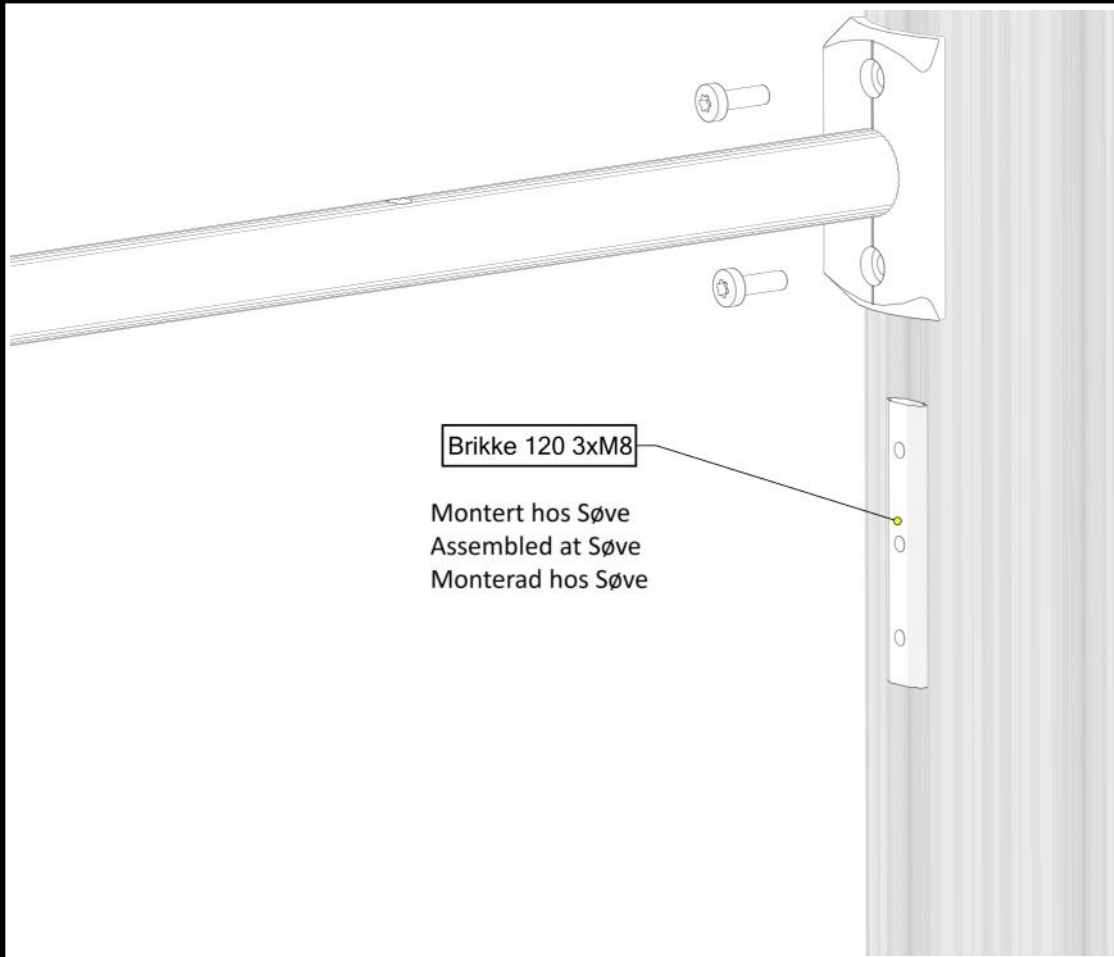

Montering av lekeapparatet / Assembly instructions / Montering av lekredskapet

Part Name	Article nr.	Qty
Torx M8x25	04-000-025	8
Sperrerør rett L=750 2 hull	07-500-064	1
Sperrerør rett L=750 4hull cc100	07-500-087	1