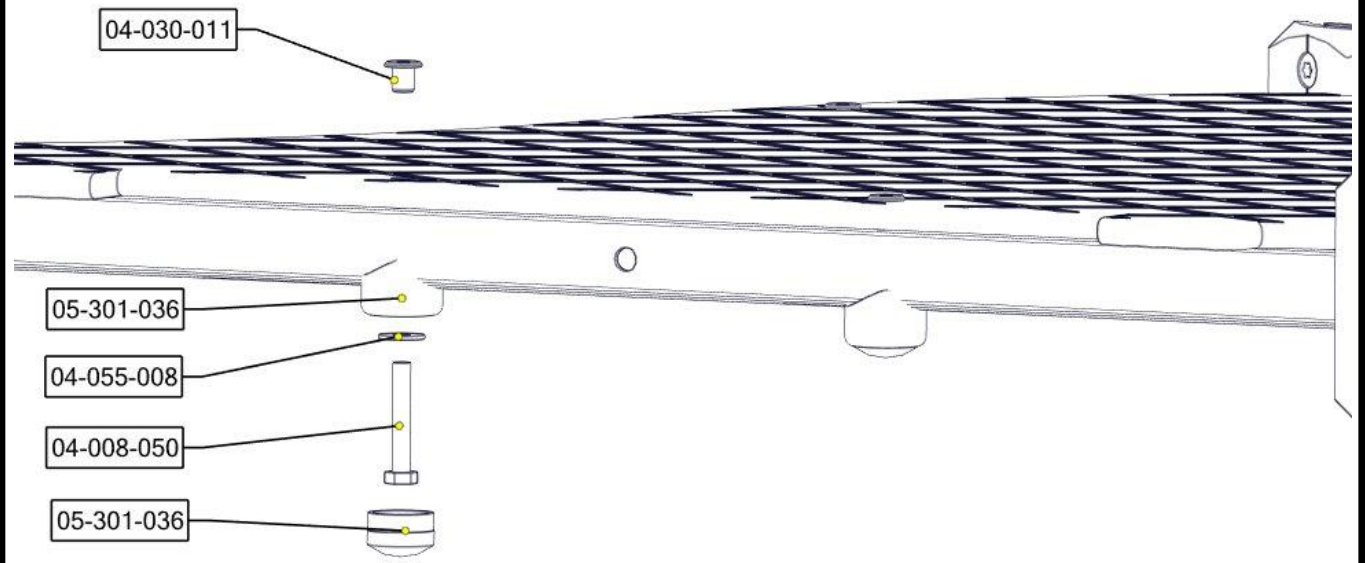

Montering av lekeapparatet / Assembly instructions / Montering av lekredskapet