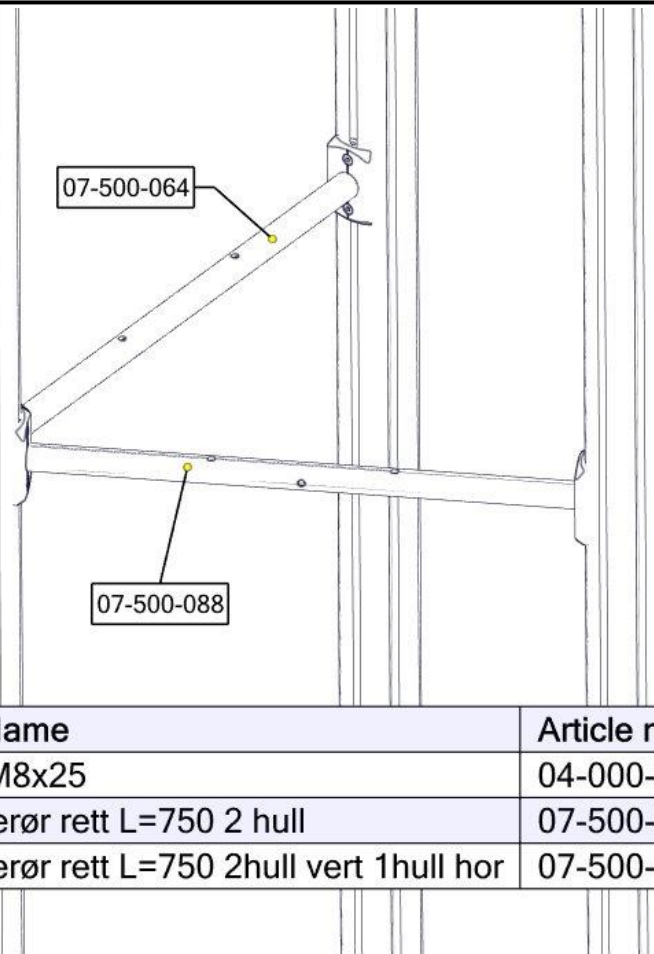

Søve AS  
Grønnvoldveien 290  
3830 Ulefoss - Norway  
Tlf: +47 35 94 65 65  
www.sove.no

Søve AB  
EA Rosengrensgatan 32  
421 31 Västra Frölunda  
Phone: +46 (0)31 773 97 00  
www.sove.se

<b>Boltepakker for / Boltpackage for / Bultpaket för</b>		Sign. _____		
<b>Gulv 6-kant 07-301-140K</b>	<b>Navn</b>	<b>Artnr/ dimensjon</b>	<b>Ant</b>	<b>Lev</b>
	Gulv 6-kant portal Grå	07-301-134	1	
	Sperrerør 6-kant gulv 2V hull 1H hull L=750 Sort	07-500-088	1	
	Sperrerør 6-kant gulv 2 hull L=750 Sort	07-500-064	1	
	Plast rørfeste kropp Sort	05-301-036	4	
	Plast rørfeste hode Sort	05-301-036	4	
	Skive M8 stor	04-055-008	4	

## Montering av lekeapparatet / Assembly instructions / Montering av lekredskapet

Part Name	Article nr.	Qty
Torx M8x25	04-000-025	8
Sperrerør rett L=750 2 hull	07-500-064	1
Sperrerør rett L=750 2hull vert 1hull hor	07-500-088	1

Part Name	Article nr.	Qty
Gulv 6-kant Rutsjebane	07-301-134	1
Seks-kant M8x50	04-008-050	4
Møbelknapp M8x11	04-030-011	4
Plast rørfeste, kropp	05-301-036	4

Part Name	Article nr.	Qty
Plast rørfeste, hode	05-301-036	4
Skive M8 stor	04-055-008	4