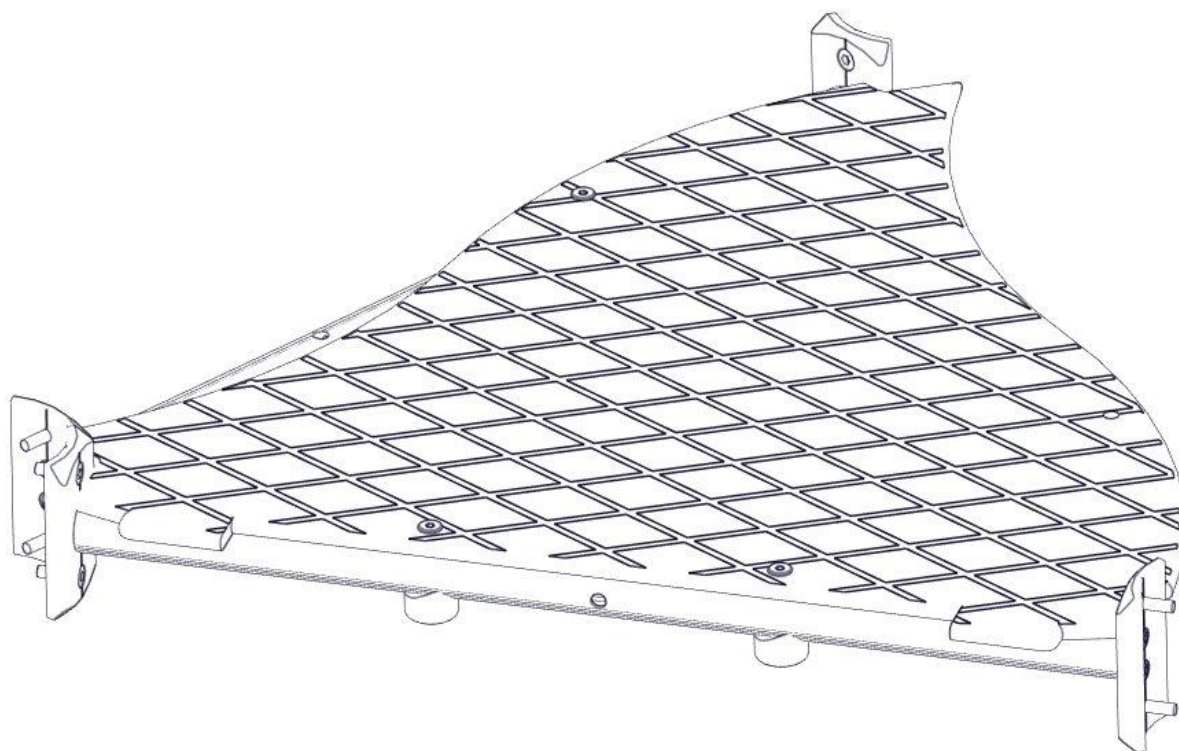

**N****Monteringsanvisning****EN****Assembly Instructions****S****Monteringsanvisning**

Produkt nr. / Product no. / Produkt nr.

**07-301-140K****Grå**

Ord. nr. \_\_\_\_\_

Dato. \_\_\_\_\_

Sign. \_\_\_\_\_

**søve**

Søve AS  
Grønnvoldveien 290  
3830 Ulefoss - Norway  
Tlf: +47 35 94 65 65  
www.sove.no

Søve AB  
EA Rosengrensgatan 32  
421 31 Västra Frölunda  
Phone: +46 (0)31 773 97 00  
www.sove.se

<b>Boltepakker for / Boltpackage for / Bultpaket för</b>		Sign. _____		
<b>Gulv 6-kant 07-301-140K</b>	<b>Navn</b>	<b>Artnr/ dimensjon</b>	<b>Ant</b>	<b>Lev</b>
	Gulv 6-kant portal Grå	07-301-134	1	
	Sperrerør 6-kant gulv 2V hull 1H hull L=750 Sort	07-500-088	1	
	Sperrerør 6-kant gulv 2 hull L=750 Sort	07-500-064	1	
	Plast rørfeste kropp Sort	05-301-036	4	
	Plast rørfeste hode Sort	05-301-036	4	
	Skive M8 stor	04-055-008	4	

## Montering av lekeapparatet / Assembly instructions / Montering av lekredskapet

Part Name	Article nr.	Qty
Torx M8x25	04-000-025	8
Sperrerør rett L=750 2 hull	07-500-064	1
Sperrerør rett L=750 2hull vert 1hull hor	07-500-088	1

Part Name	Article nr.	Qty
Gulv 6-kant Rutsjebane	07-301-134	1
Seks-kant M8x50	04-008-050	4
Møbelknapp M8x11	04-030-011	4
Plast rørfeste, kropp	05-301-036	4

Part Name	Article nr.	Qty
Plast rørfeste, hode	05-301-036	4
Skive M8 stor	04-055-008	4