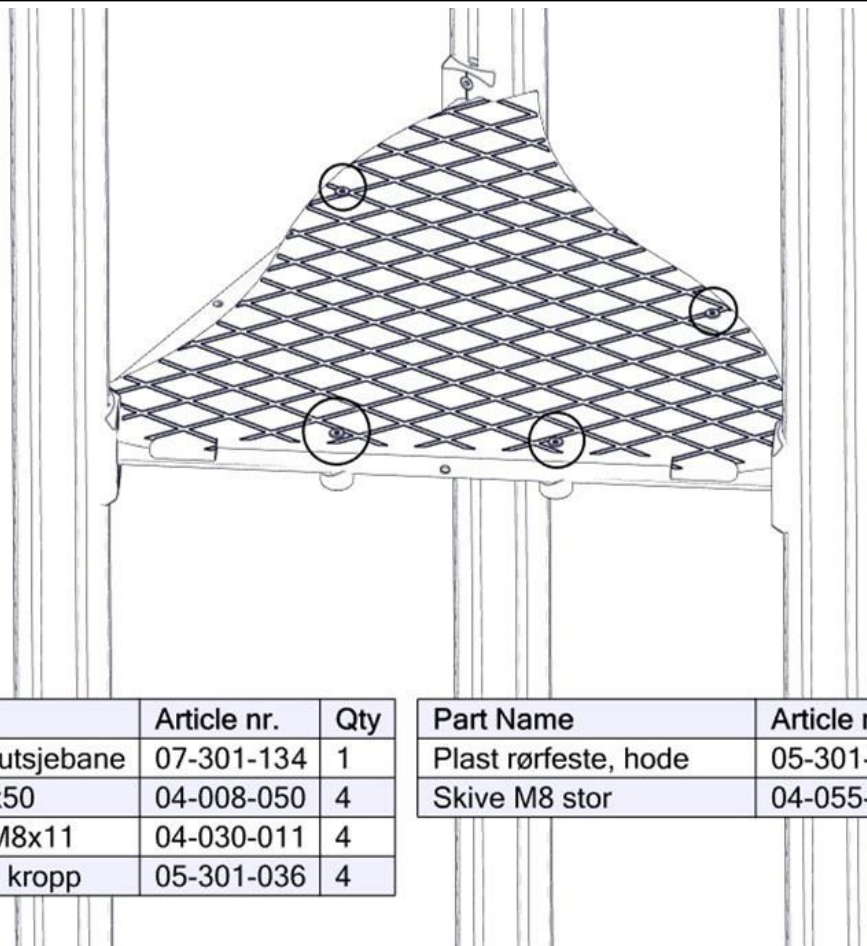

**Boltepakker for / Boltpackage for / Bultpaket för**

Sign. \_\_\_\_\_

Gulv 6-kant 07-301-140K	Navn	Artnr/ dimensjon	Ant	Lev
	Møbelknapp M8 x 11	04-030-011	4	
	Sekskant M8 x50	04-008-050	4	
	Brikke 120 3xM8 Montert på stolpe	04-060-120	0	
	Torx M8x25	04-000-025	8	

## Montering av lekeapparatet / Assembly instructions / Montering av lekredskapet

Part Name	Article nr.	Qty
Torx M8x25	04-000-025	8
Sperrerør rett L=750 2 hull	07-500-064	1
Sperrerør rett L=750 2hull vert 1hull hor	07-500-088	1

Part Name	Article nr.	Qty
Gulv 6-kant Rutsjebane	07-301-134	1
Seks-kant M8x50	04-008-050	4
Møbelknapp M8x11	04-030-011	4
Plast rørfeste, kropp	05-301-036	4

Part Name	Article nr.	Qty
Plast rørfeste, hode	05-301-036	4
Skive M8 stor	04-055-008	4