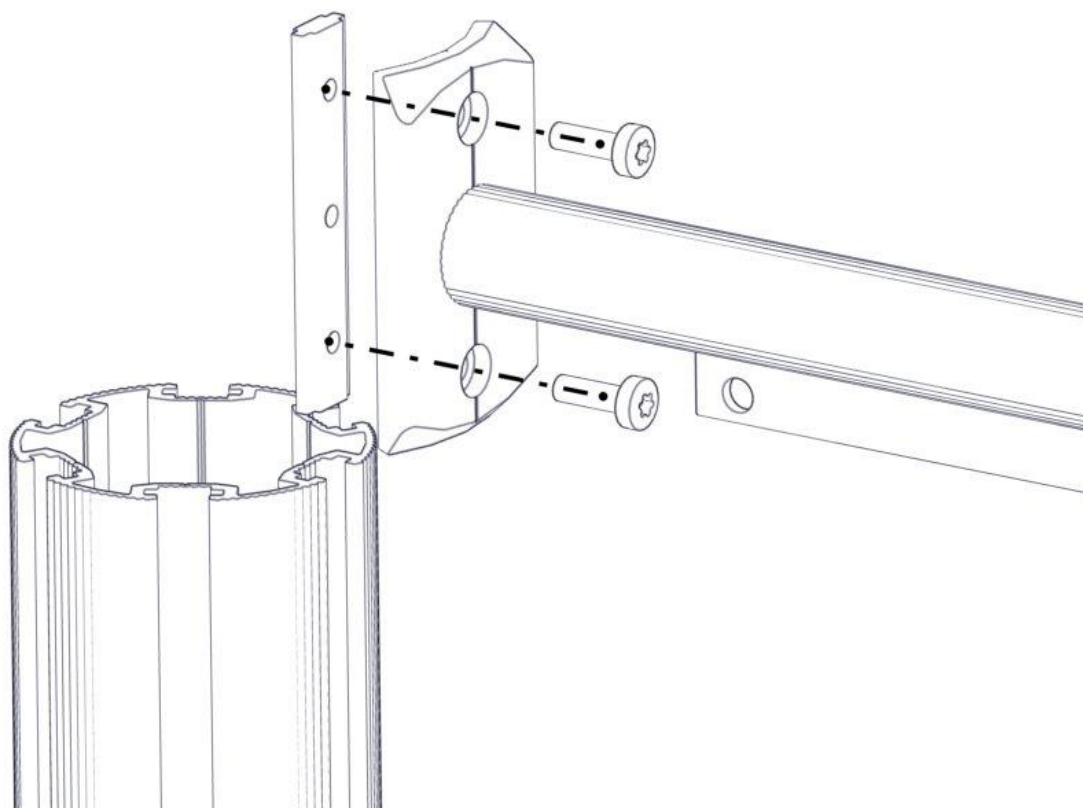

Montering av lekeapparatet / Assembly instructions / Montering av lekredskapet

Se på hovedmontering for posisjon
 Look at main assembly for position
 Titta på hovudmontering för position

Part Name	Article nr.	Qty
Torx M8x25	04-000-025	8
Sperrerør med leppe L=750	07-500-066	2
Brikke 120 3xM8	04-060-120	4