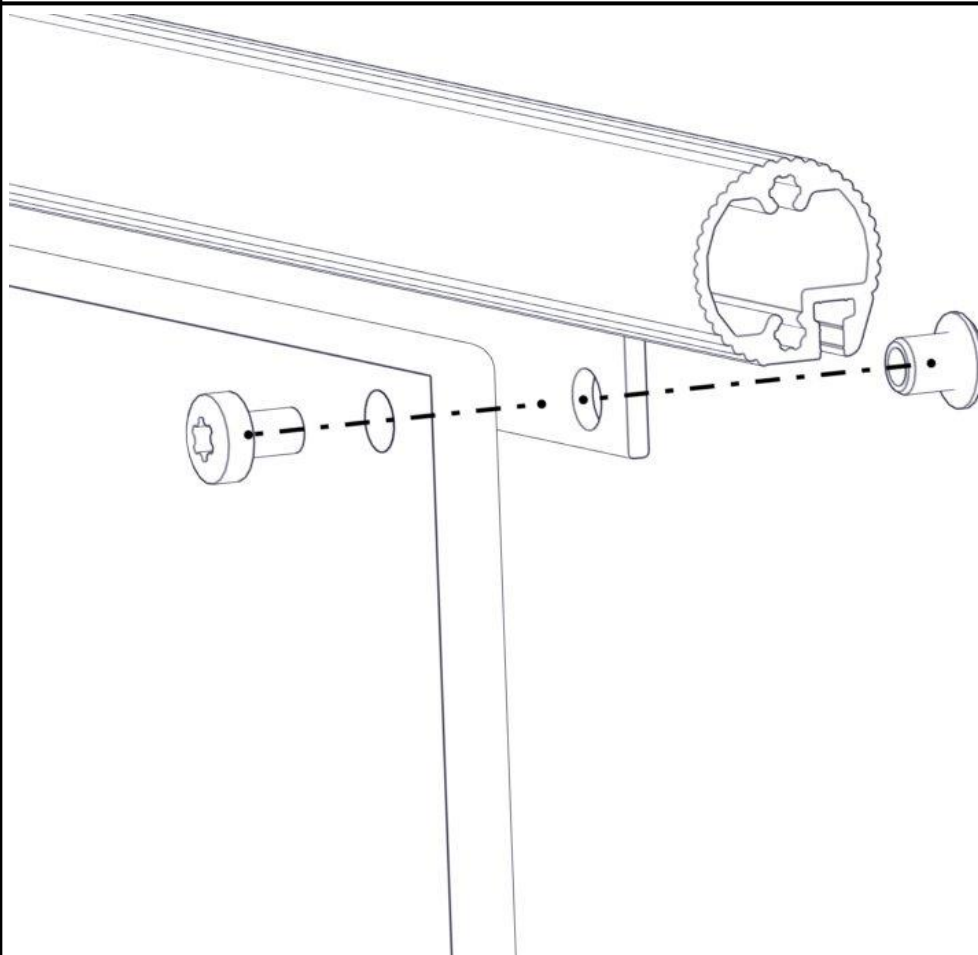

Montering av lekeapparatet / Assembly instructions / Montering av lekredskapet

Part Name	Article nr.	Qty
Torx M8x12	04-000-012	8
Rekkverk høy 620x1150 post_tree	07-302-182	1
Møbelknapp M8x11	04-030-011	8