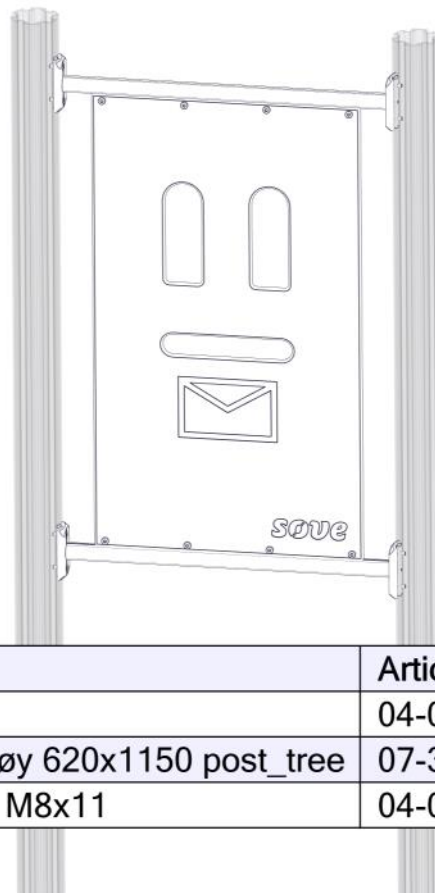

Montering av lekeapparatet / Assembly instructions / Montering av lekredskapet

Part Name	Article nr.	Qty
Torx M8x12	04-000-012	8
Rekkverk høy 620x1150 post_tree	07-302-182	1
Møbelknapp M8x11	04-030-011	8