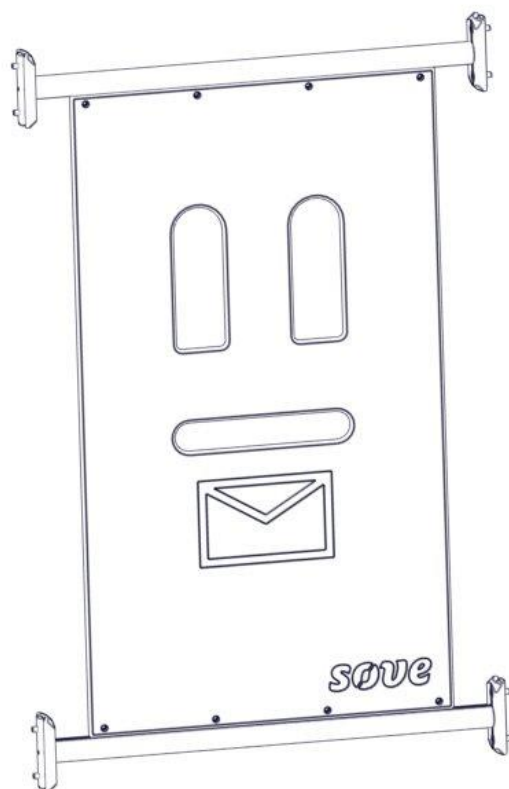

N

Monteringsanvisning

EN

Assembly Instructions

S

Monteringsanvisning

Produkt nr. / Product no. / Produkt nr.

07-302-182K

Trestruktur

Ord. nr. _____

Dato. _____

Sign. _____