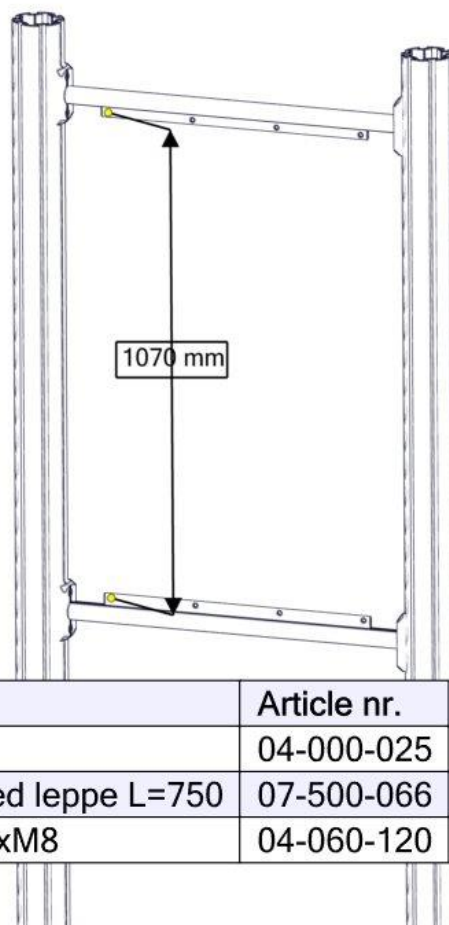

Boltepakker for / Boltpackage for / Bultpaket för

Sign. _____

Rekkverk 770x1100 07-302-182K	Navn	Artnr/dimensjon	Ant	Lev
	Rekkverk 770x1100 Vindu og postkasse CC880 Trestruktur	07-302-182	1	
	Sperrerør med leppe L=750 Sort	07-500-066	2	
	Torx M8x12 Torx M8x25	04-000-012 04-000-025	8 8	
	Brikke 120 3xM8	04-060-120	4	
	Møbelknapp M8x11	04-030-011	8	

Montering av lekeapparatet / Assembly instructions / Montering av lekredskapet

Se på hovedmontering for posisjon
 Look at main assembly for position
 Titta på hovudmontering för position

Part Name	Article nr.	Qty
Torx M8x25	04-000-025	8
Sperrerør med leppe L=750	07-500-066	2
Brikke 120 3xM8	04-060-120	4

Montering av lekeapparatet / Assembly instructions / Montering av lekredskapet

Part Name	Article nr.	Qty
Torx M8x12	04-000-012	8
Rekkverk høy 620x1150 post_tree	07-302-182	1
Møbelknapp M8x11	04-030-011	8