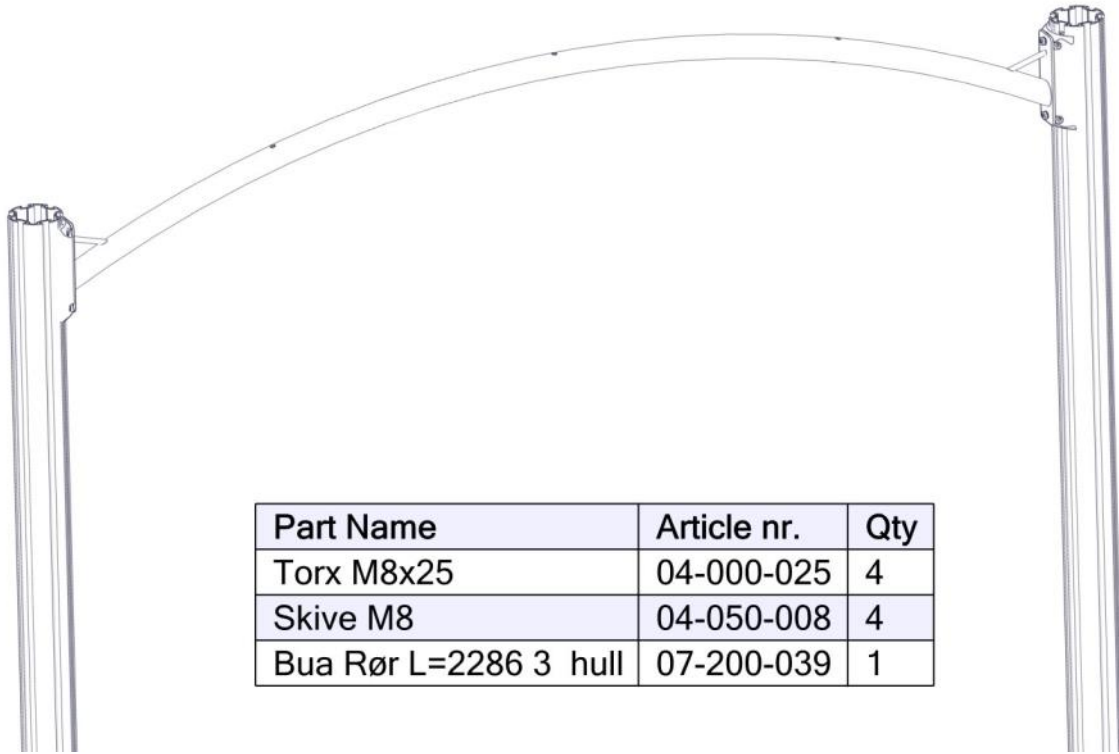

## Montering av lekeapparatet / Assembly instructions / Montering av lekredskapet

Se på hovedmontering for posisjon  
 Look at main assembly for position  
 Titta på hovudmontering för position

2X

Part Name	Article nr.	Qty
Torx M8x25	04-000-025	4
Brikke 200 2xM8	04-060-200	2
Beslag 30gr 200 4xhull 2xM8	07-150-042	1

**Montering av lekeapparatet / Assembly instructions / Montering av lekredskapet**

Part Name	Article nr.	Qty
Torx M8x25	04-000-025	4
Skive M8	04-050-008	4
Bua Rør L=2286 3 hull	07-200-039	1