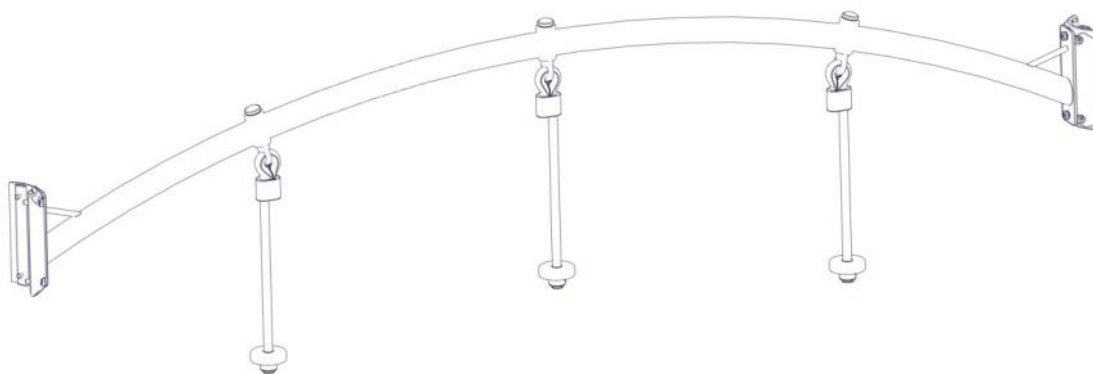

**N****Monteringsanvisning****EN****Assembly Instructions****S****Monteringsanvisning**

Produkt nr. / Product no. / Produkt nr.

**07-500-489K****Grønn**

Ord. nr. \_\_\_\_\_

Dato. \_\_\_\_\_

Sign. \_\_\_\_\_

**søve**

Søve AS  
Grønnvoldveien 290  
3830 Ulefoss - Norway  
Tlf: +47 35 94 65 65  
www.sove.no

Søve AB  
EA Rosengrensgatan 32  
421 31 Västra Frölunda  
Phone: +46 (0)31 773 97 00  
www.sove.se

<b>Boltepakker for / Boltpackage for / Bultpaket för</b>		Sign. _____.		
<b>Drager 30gr med slengetau 07-500-489K</b>	<b>Navn</b>	<b>Artnr/dimensjon</b>	<b>Ant</b>	<b>Lev</b>
	Rør bøyd Ø48 L=2170 3 Hull for bro Grønn	07-200-039	1	
	Slengetau	07-500-520	3	
	Beslag 30gr L=200 4x hull, 2xM8	07-150-042	2	
	Brikke 200 2xM8	04-060-200	4	
	Torx M8x25	04-000-025	12	
	Avstandskive Radie 38	04-210-010	3	

## Montering av lekeapparatet / Assembly instructions / Montering av lekredskapet

3X

Part Name	Article nr.	Qty
Slenge tau med gjenge for 48mm rør	07-500-520	1
Skive M10 polyfix	04-055-036	1
Plast rørfeste,	05-301-036	2
Låsemutter M10	04-040-010	1
Avstandskive Radie 38	04-210-010	1