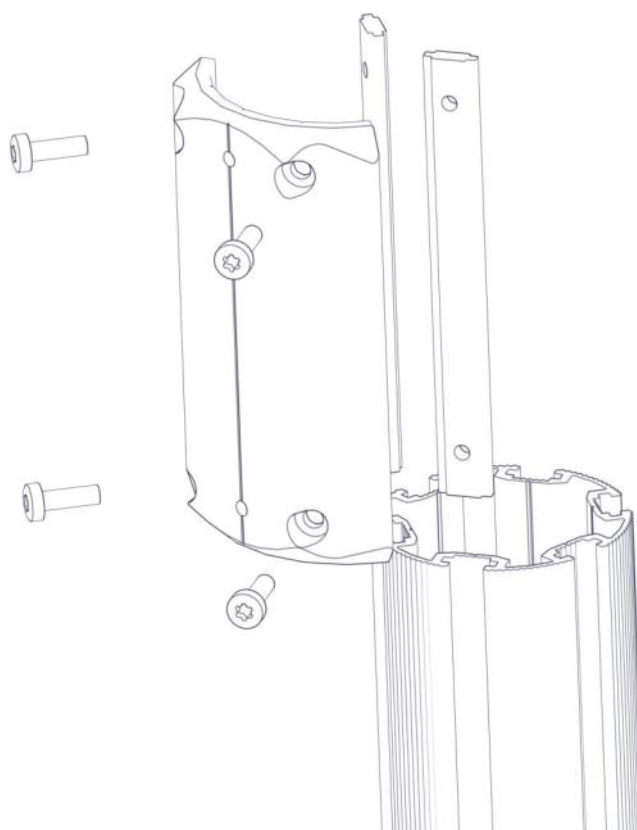

**Boltepakker for / Boltpackage for / Bultpaket för**

Sign. \_\_\_\_\_

Drager 30gr med slengetau 07-500-489K	Navn	Artnr/dimensjon	Ant	Lev
	Skive M8	04-050-008	4	
	Skive M10 polyfix	04-055-036	3	
	Plast rørfeste kropp	05-301-036	3	
	Plast rørfeste hode	05-301-036	3	
	Låsemutter M10	04-040-010	3	

## Montering av lekeapparatet / Assembly instructions / Montering av lekredskapet

Se på hovedmontering for posisjon  
 Look at main assembly for position  
 Titta på hovudmontering för position

2X

Part Name	Article nr.	Qty
Torx M8x25	04-000-025	4
Brikke 200 2xM8	04-060-200	2
Beslag 30gr 200 4xhull 2xM8	07-150-042	1

**Montering av lekeapparatet / Assembly instructions / Montering av lekredskapet**

Part Name	Article nr.	Qty
Torx M8x25	04-000-025	4
Skive M8	04-050-008	4
Bua Rør L=2286 3 hull	07-200-039	1

## Montering av lekeapparatet / Assembly instructions / Montering av lekredskapet

3X

Part Name	Article nr.	Qty
Slenge tau med gjenge for 48mm rør	07-500-520	1
Skive M10 polyfix	04-055-036	1
Plast rørfeste,	05-301-036	2
Låsemutter M10	04-040-010	1
Avstandskive Radie 38	04-210-010	1