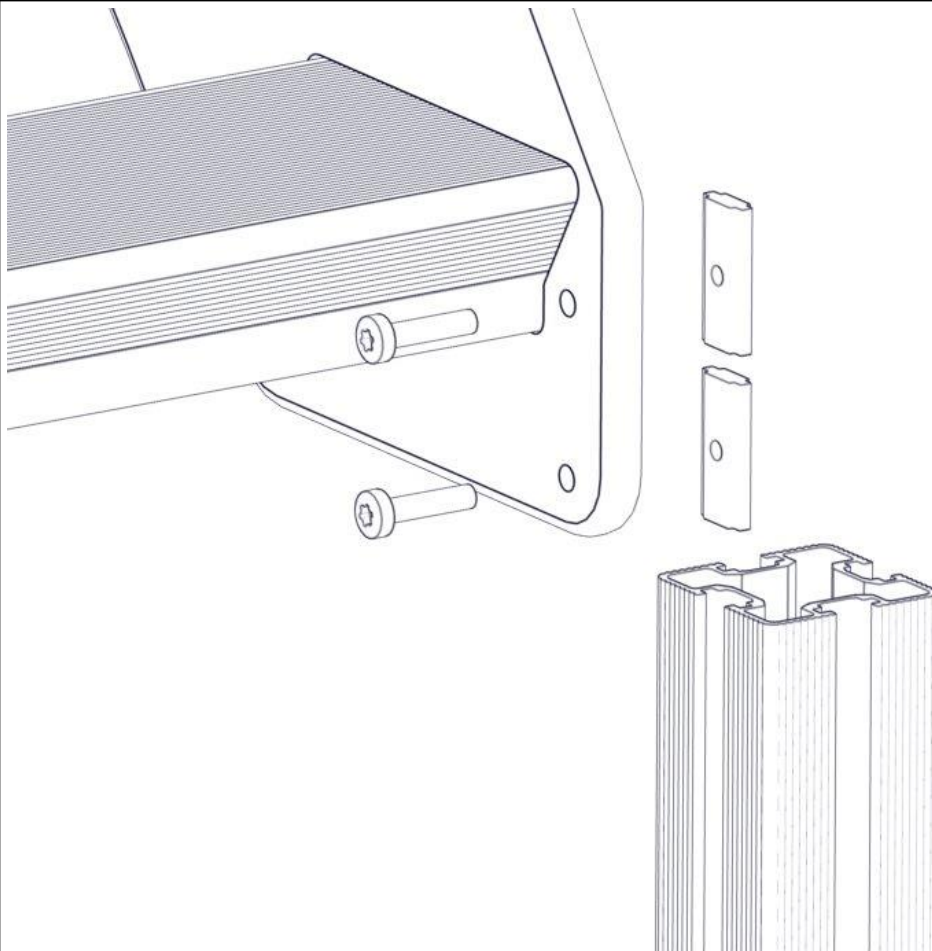

Montering av lekeapparatet / Assembly instructions / Montering av lekredskapet

Part Name	Article nr.	Qty
Trapp H=950	07-510-460	1
Torx M8x35	04-000-035	4

Part Name	Article nr.	Qty
Brikke 50 1XM8	04-060-050	4