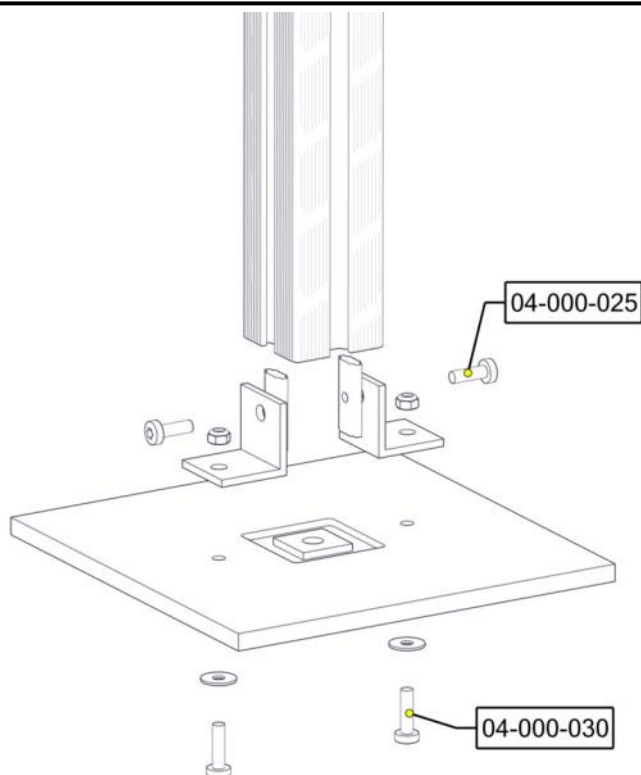

Montering av lekeapparatet / Assembly instructions / Montering av lekredskapet

Part Name	Article nr.	Qty
Vinkel 50x50x50x5 11mm hull	04-070-050	4
Torx M8x30	04-000-030	4
Torx M8x25	04-000-025	4
Stolpe 70x70 L=1500	SFA5123/1	2
Skive M8 stor	04-055-008	4

Part Name	Article nr.	Qty
Låsemutter M8	04-040-008	4
Fundament skive 70x70 stolpe	07-510-207	2
Brikke 50 1XM8	04-060-050	4