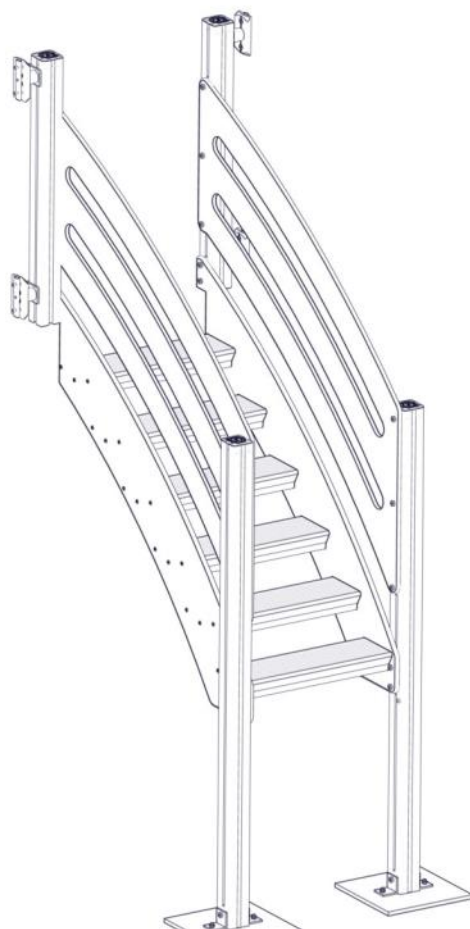

N

Monteringsanvisning

EN

Assembly Instructions

S

Monteringsanvisning

Produkt nr. / Product no. / Produkt nr.

07-510-464K

Grå/trestruktur

Ord. nr. _____

Dato. _____

Sign. _____