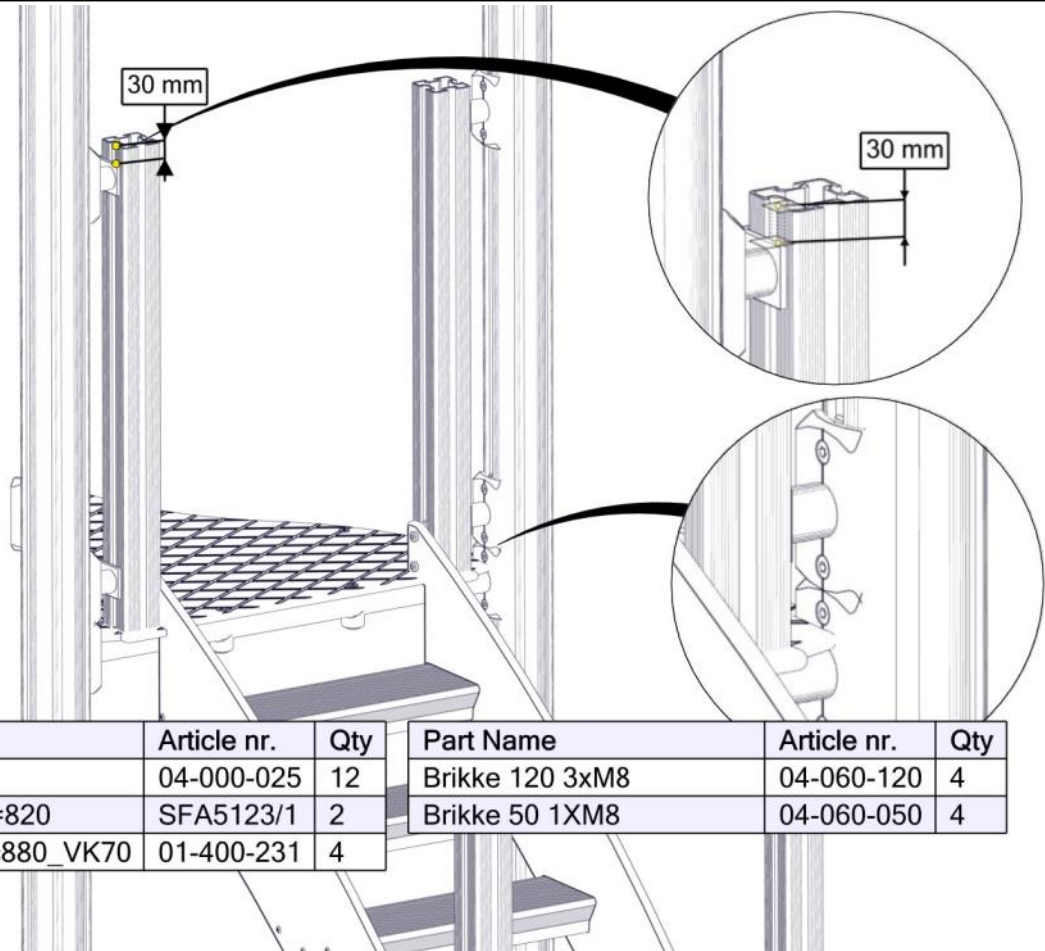

Montering av lekeapparatet / Assembly instructions / Montering av lekredskapet

Part Name	Article nr.	Qty	Part Name	Article nr.	Qty
Torx M8x25	04-000-025	12	Brikke 120 3xM8	04-060-120	4
Stolpe 70x70 L=820	SFA5123/1	2	Brikke 50 1XM8	04-060-050	4
Feste_portal_cc880_VK70	01-400-231	4