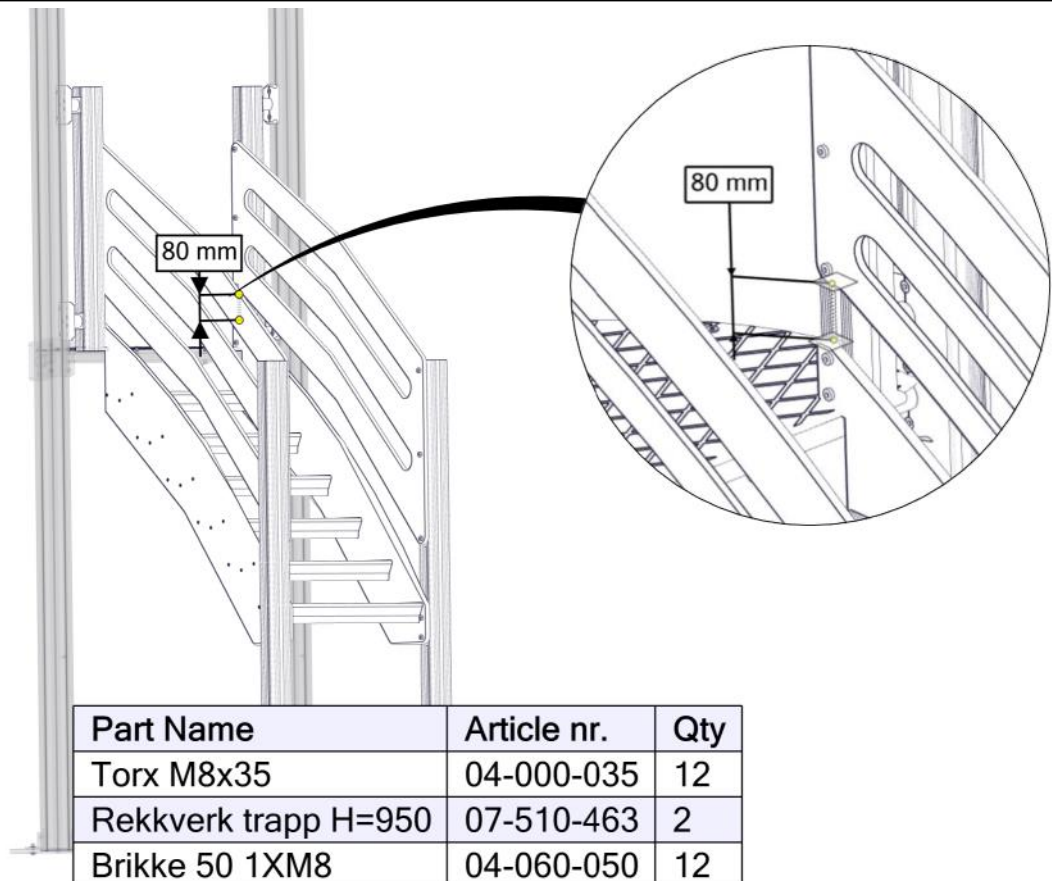

Part Name	Article nr.	Qty
Torx M8x35	04-000-035	12
Rekkverk trapp H=950	07-510-463	2
Brikke 50 1XM8	04-060-050	12