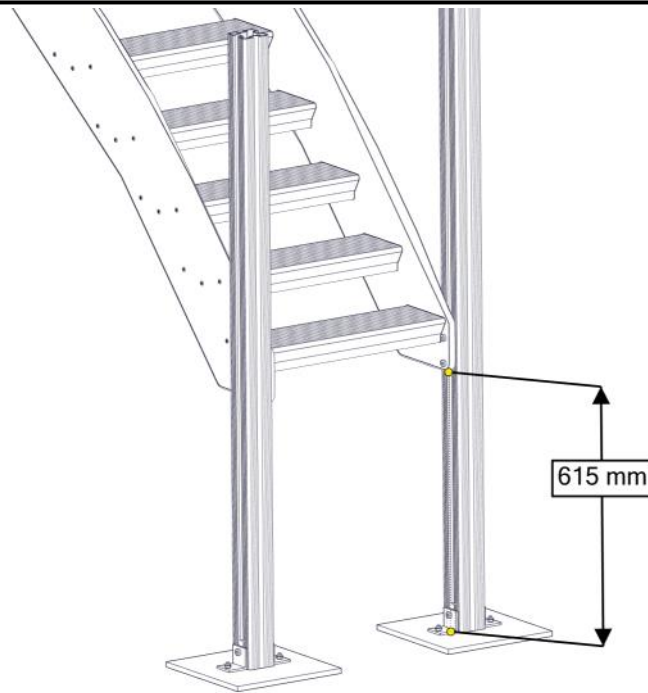

Montering av lekeapparatet / Assembly instructions / Montering av lekredskapet

Part Name	Article nr.	Qty
Trapp H=950	07-510-460	1
Torx M8x35	04-000-035	4

Part Name	Article nr.	Qty
Brikke 50 1XM8	04-060-050	4