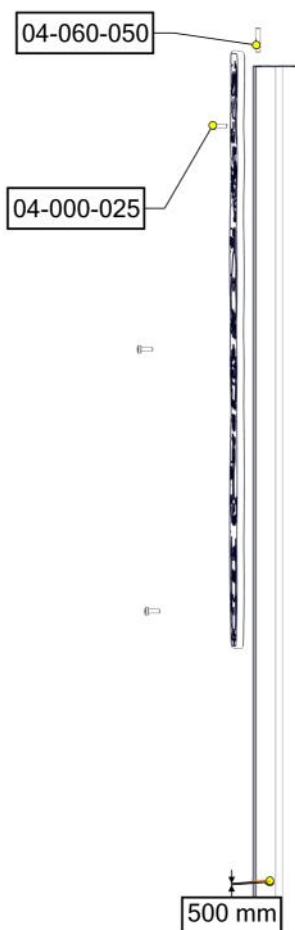

N

**Monteringsanvisning**

EN

**Assembly Instructions**

S

**Monteringsanvisning**

Produkt nr. / Product no. / Produkt nr.

**07-520-850K****Lys grønn**

**Boltepakker for / Boltpackage for / Bultpaket för**

Sign. \_\_\_\_\_

07-520-850K Lys grønn	Navn	Artnr/ dimensjon	Ant	Lev
	Målestokk monster Lys grønn	07-520-850	1	
	Brikke 50 1xM8	04-060-050	3	
	Torx M8x30	04-000-030	3	

**Montering av lekeapparatet / Assembly instructions / Montering av lekredskapet**

PartName	Artnr	Antall
Torx M8x25	04-000-025	3
Brikke 50 1XM8	04-060-050	3
Målestokk monster	07-520-850	1

**Boltepakker for / Boltpackage for / Bultpaket för**