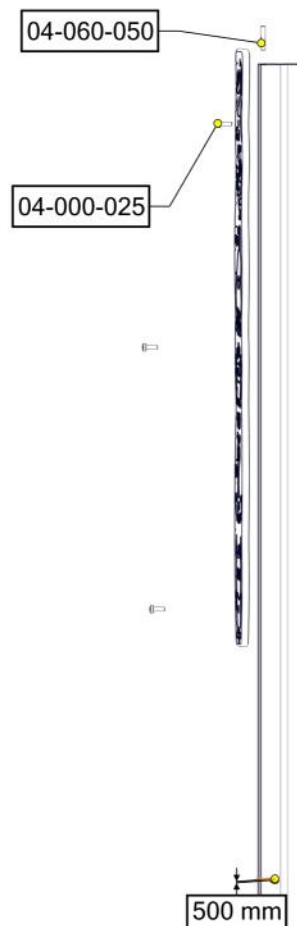

N

Monteringsanvisning

EN

Assembly Instructions

S

Monteringsanvisning

Produkt nr. / Product no. / Produkt nr.

07-520-851K**Gul**

Boltepakker for / Boltpackage for / Bultpaket för

Sign. _____

07-520-851K Gul	Navn	Artnr/ dimensjon	Ant	Lev
	Målestokk monster Gul	07-520-851	1	
	Brikke 50 1xM8	04-060-050	3	
	Torx M8x30	04-000-030	3	

Montering av lekeapparatet / Assembly instructions / Montering av lekredskapet

PartName	Artnr	Antall
Torx M8x25	04-000-025	3
Brikke 50 1XM8	04-060-050	3
Målestokk monster	07-520-851	1

Boltepakker for / Boltpackage for / Bultpaket för

Sign. _____

07-520-851K Gul	Navn	Artnr/ dimensjon	Ant	Lev
	Målestokk monster Gul	07-520-851	1	
	Brikke 50 1xM8	04-060-050	3	
	Torx M8x30	04-000-030	3	