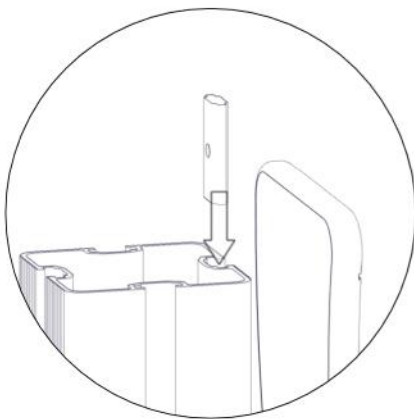

PartName	Artnr	Antall
Torx M8x25	04-000-025	3
Brikke 50 1XM8	04-060-050	3
Målestokk monster	07-520-851	1