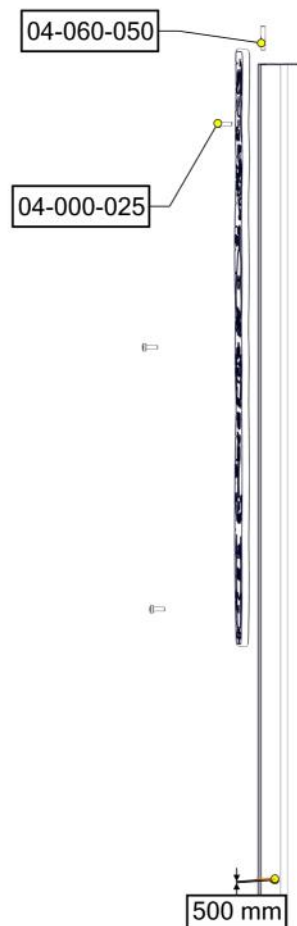

N

**Monteringsanvisning**

EN

**Assembly Instructions**

S

**Monteringsanvisning**

Produkt nr. / Product no. / Produkt nr.

**07-520-852K****Lys grønn**

**Boltepakker for / Boltpackage for / Bultpaket för**

Sign. \_\_\_\_\_

07-520-852K Lys grønn	Navn	Artnr/ dimensjon	Ant	Lev
	Målestokk skog Lys grønn	07-520-852	1	
	Brikke 50 1xM8	04-060-050	3	
	Torx M8x30	04-000-030	3	

## Montering av lekeapparatet / Assembly instructions / Montering av lekredskapet

PartName	Artnr	Antall
Torx M8x25	04-000-025	3
Brikke 50 1XM8	04-060-050	3

PartName	Artnr	Antall
Målestokk skog	07-520-852	1