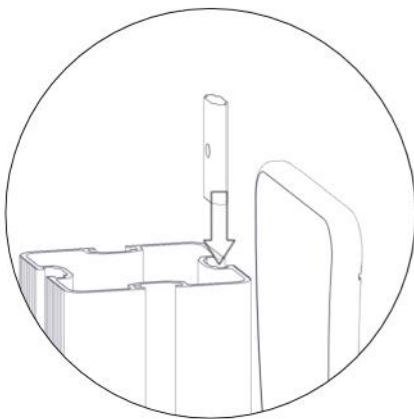

## Montering av lekeapparatet / Assembly instructions / Montering av lekredskapet

PartName	Artnr	Antall
Torx M8x25	04-000-025	3
Brikke 50 1XM8	04-060-050	3

PartName	Artnr	Antall
Målestokk skog	07-520-852	1