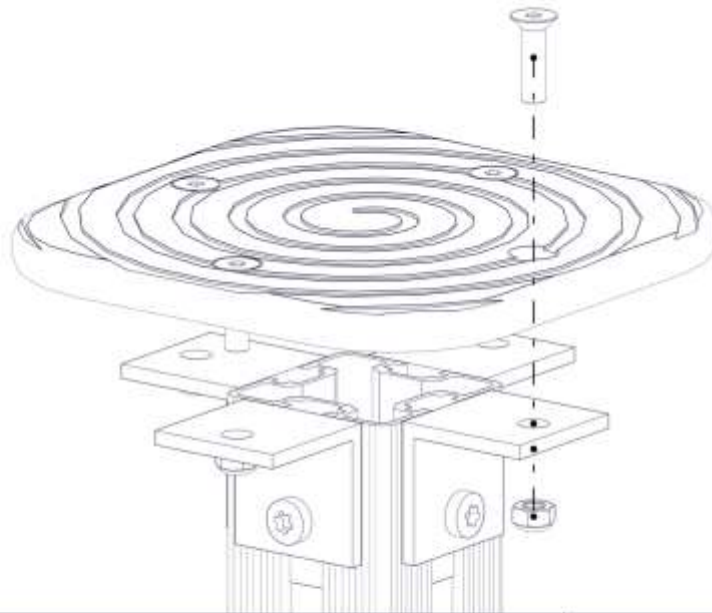

Montering av lekeapparatet / Assembly instructions / Montering av lekredskapet

PartName	Artnr	Antall
Låsemutter M8	04-040-008	4
StepperPlate grå	06-100-100	1
Unbrako skrue M8x30 forsenket hode	04-034-030	4