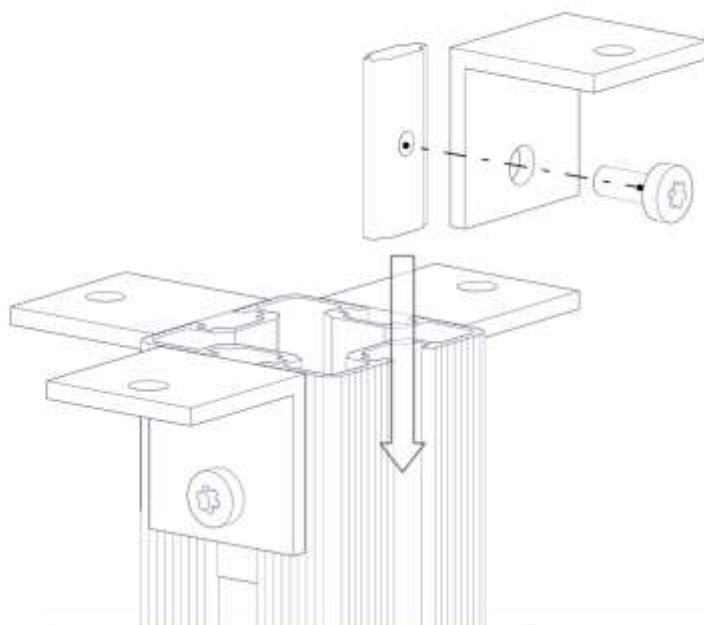

## Montering av lekeapparatet / Assembly instructions / Montering av lekredskapet

Se separat delmontering for detaljer  
 See separate assembly for details  
 Se separata delmontering för detaljer

PartName	Artnr	Antall
Betongfundament 70x70	00-003-112K	1
Stolpe 70x70 600-300 L=900	SFA5123/1	1