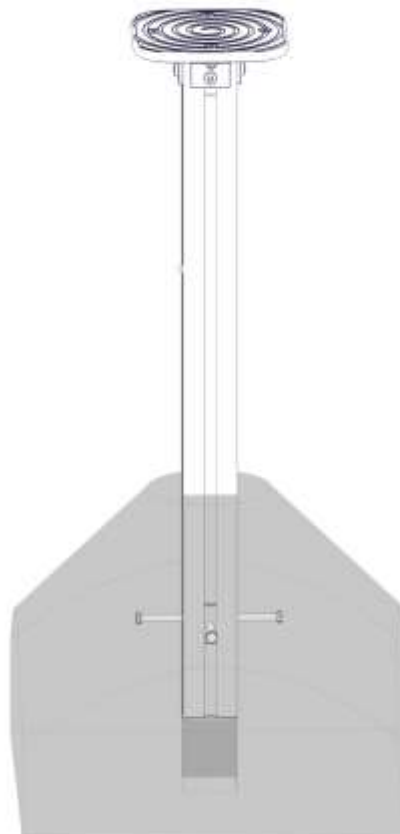

Må støpes
Må gjutes
Use concret