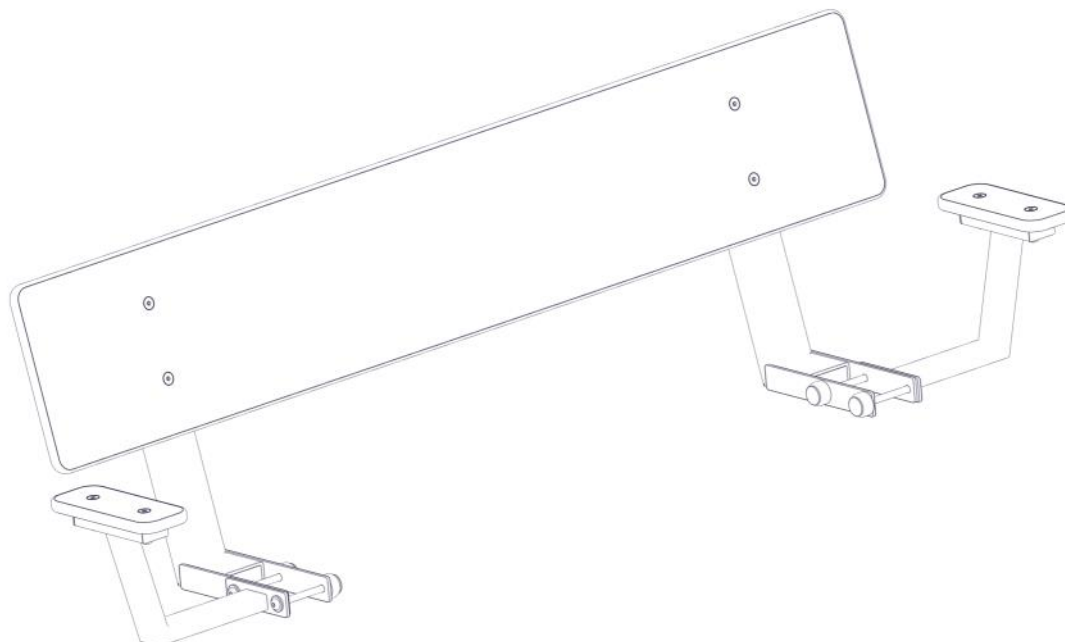

N

Monteringsanvisning

EN

Assembly Instructions

S

Monteringsanvisning

Produkt nr. / Product no. / Produkt nr.

08-001-196K

Lys grønn

Ord. nr. _____

Dato. _____

Sign. _____