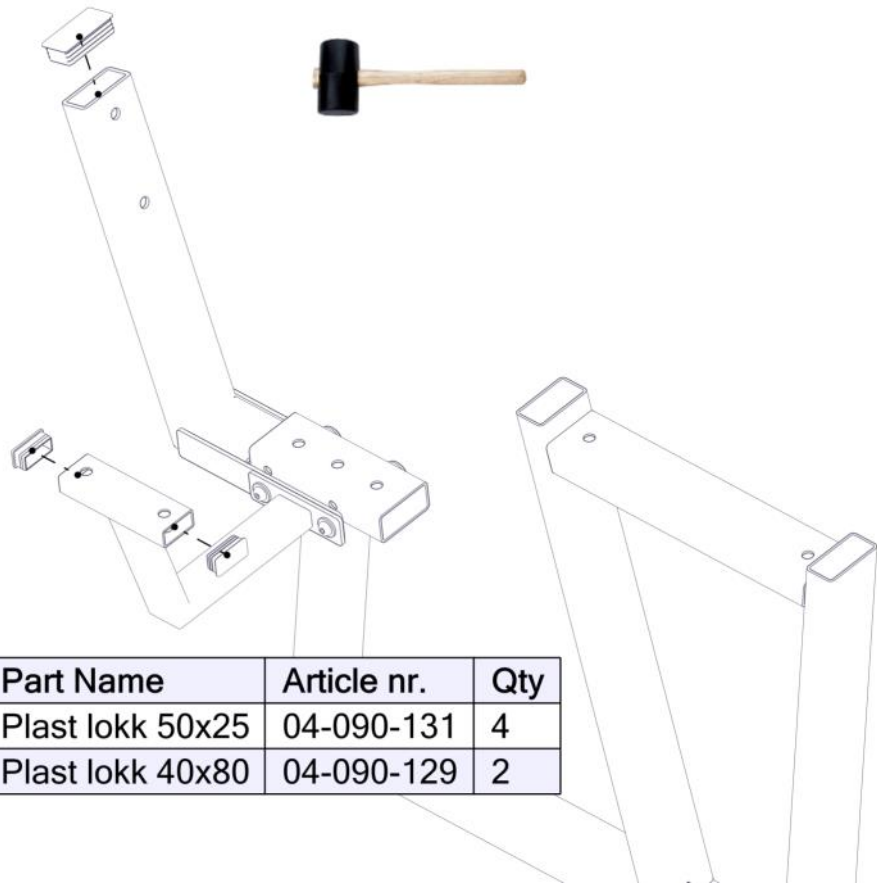

Montering av lekeapparatet / Assembly instructions / Montering av lekredskapet

Part Name	Article nr.	Qty
Plast lokk 50x25	04-090-131	4
Plast lokk 40x80	04-090-129	2