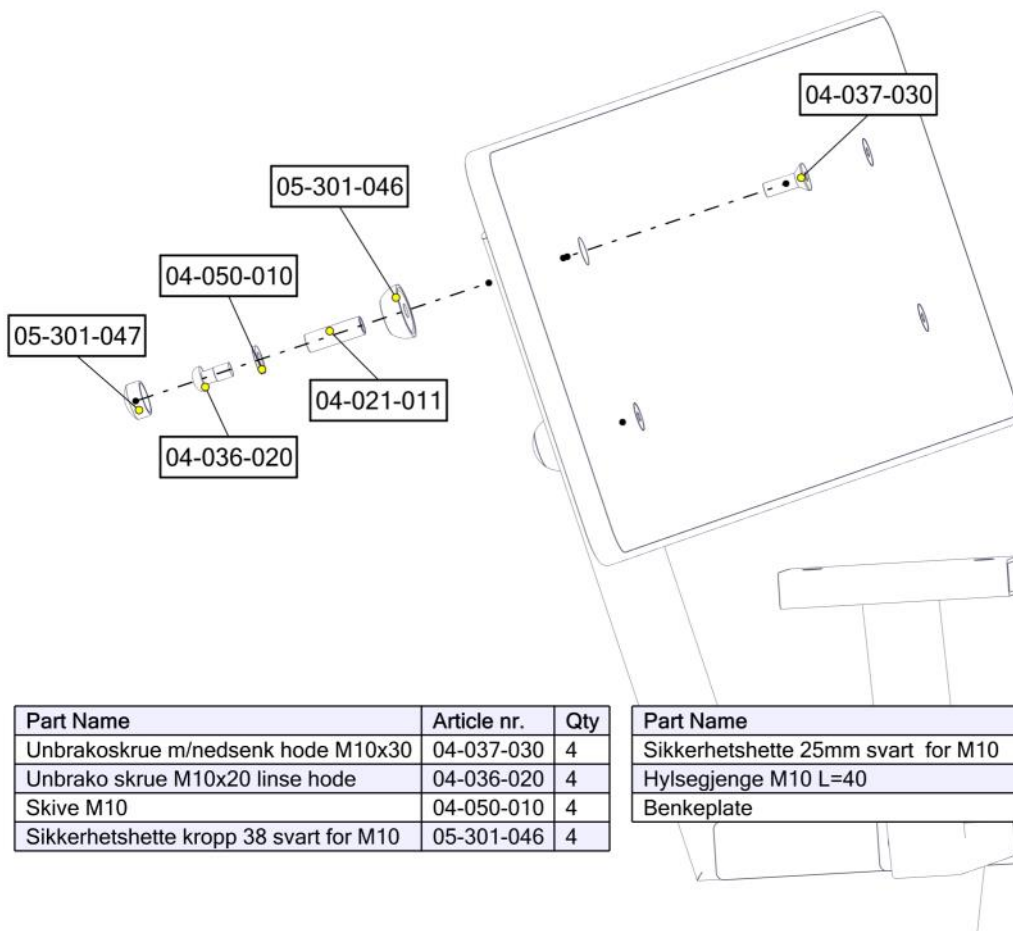

Part Name	Article nr.	Qty
Unbrakoskrue m/nedsenk hode M10x30	04-037-030	4
Unbrako skrue M10x20 linse hode	04-036-020	4
Skive M10	04-050-010	4
Sikkerhetshette kropp 38 svart for M10	05-301-046	4

Part Name	Article nr.	Qty
Sikkerhetshette 25mm svart for M10	05-301-047	4
Hylsegjenge M10 L=40	04-021-011	4
Benkeplate	08-001-236	1