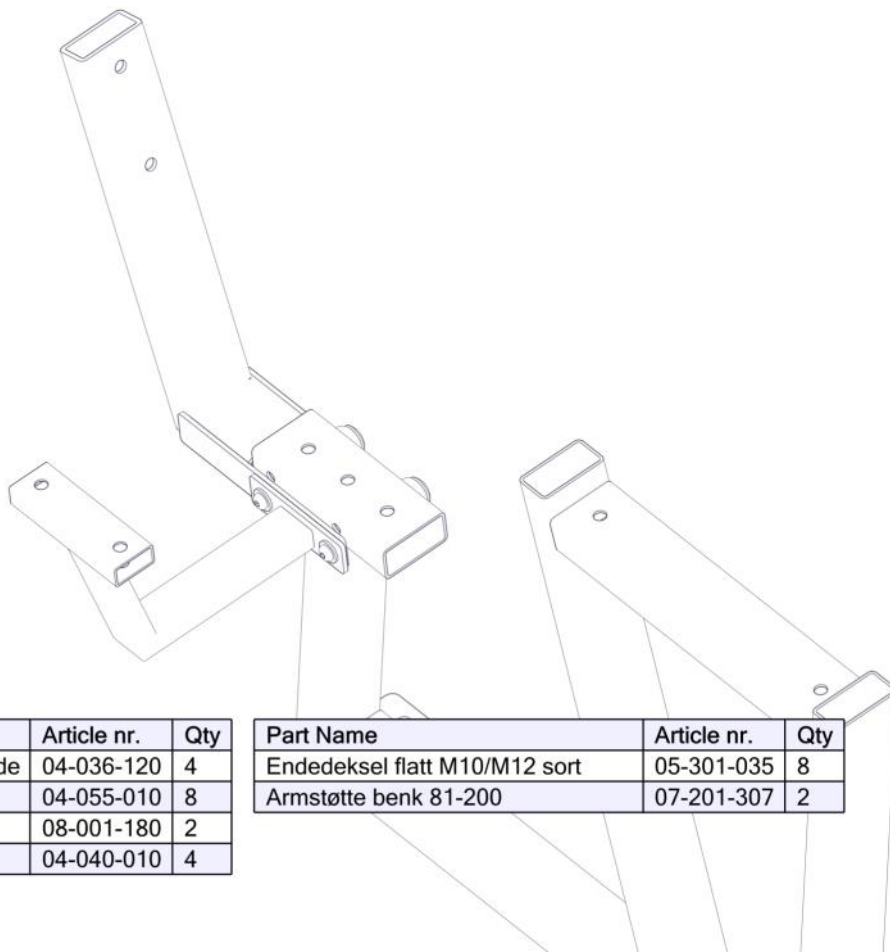

Montering av lekeapparatet / Assembly instructions / Montering av lekredskapet

Part Name	Article nr.	Qty
Unbrako skrue M10x120 linse hode	04-036-120	4
Skive M10 stor	04-055-010	8
Ryggstøtte benk 81-200	08-001-180	2
Låsemutter M10	04-040-010	4

Part Name	Article nr.	Qty
Endedeksel flatt M10/M12 sort	05-301-035	8
Armstøtte benk 81-200	07-201-307	2