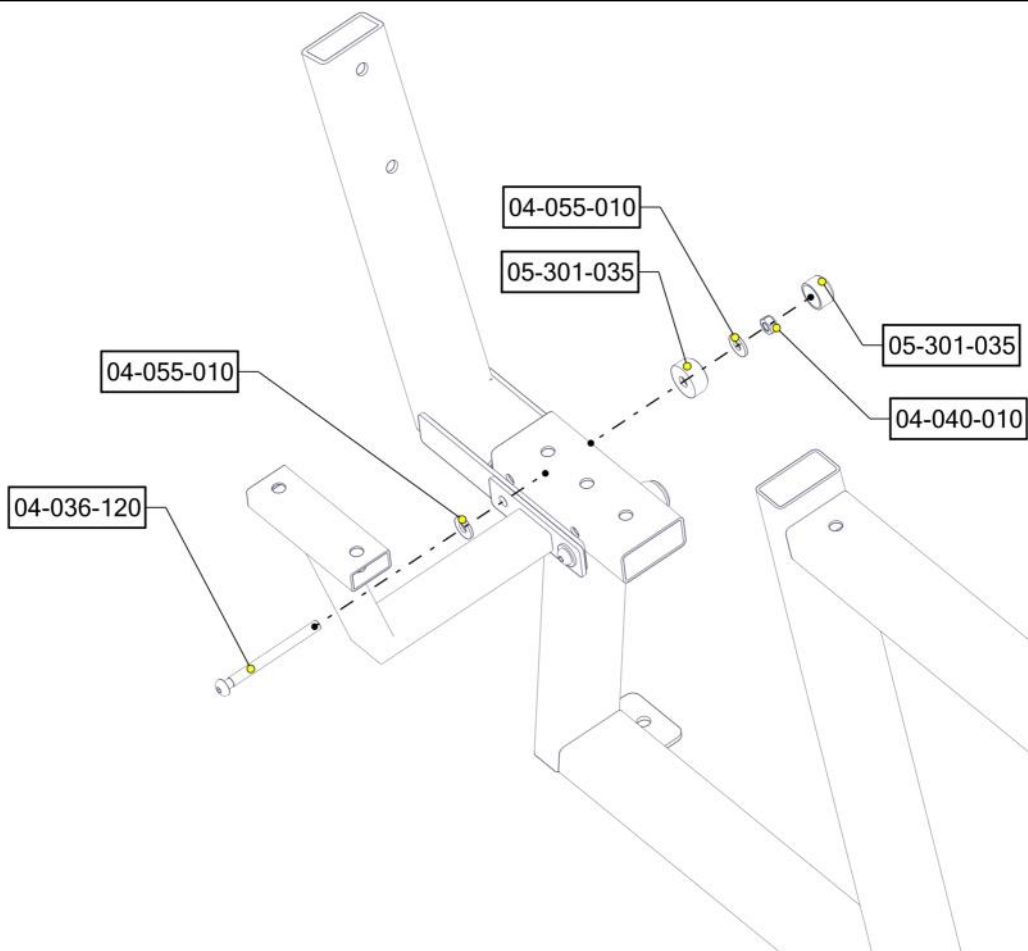

Boltepakker for / Boltpackage for / Bultpaket för

Sign. _____.

Arm og ryggstøtte 08-001-196K	Navn	Artnr/ dimensjon	Ant	Lev
	Endedeksel M10/M12 kropp	05-301-035	4	
	Endedeksel M10/M12 hode	05-301-035	4	

Montering av lekeapparatet / Assembly instructions / Montering av lekredskapet

Part Name	Article nr.	Qty
Unbrako skrue M10x120 linse hode	04-036-120	4
Skive M10 stor	04-055-010	8
Ryggstøtte benk 81-200	08-001-180	2
Låsemutter M10	04-040-010	4

Part Name	Article nr.	Qty
Endedeksel flatt M10/M12 sort	05-301-035	8
Armstøtte benk 81-200	07-201-307	2

Montering av lekeapparatet / Assembly instructions / Montering av lekredskapet

Part Name	Article nr.	Qty
Plast lokk 50x25	04-090-131	4
Plast lokk 40x80	04-090-129	2

Part Name	Article nr.	Qty
Unbrakoskrue m/nedsenk hode M10x30	04-037-030	4
Unbrako skrue M10x20 linse hode	04-036-020	4
Skive M10	04-050-010	4
Sikkerhetshette kropp 38 svart for M10	05-301-046	4