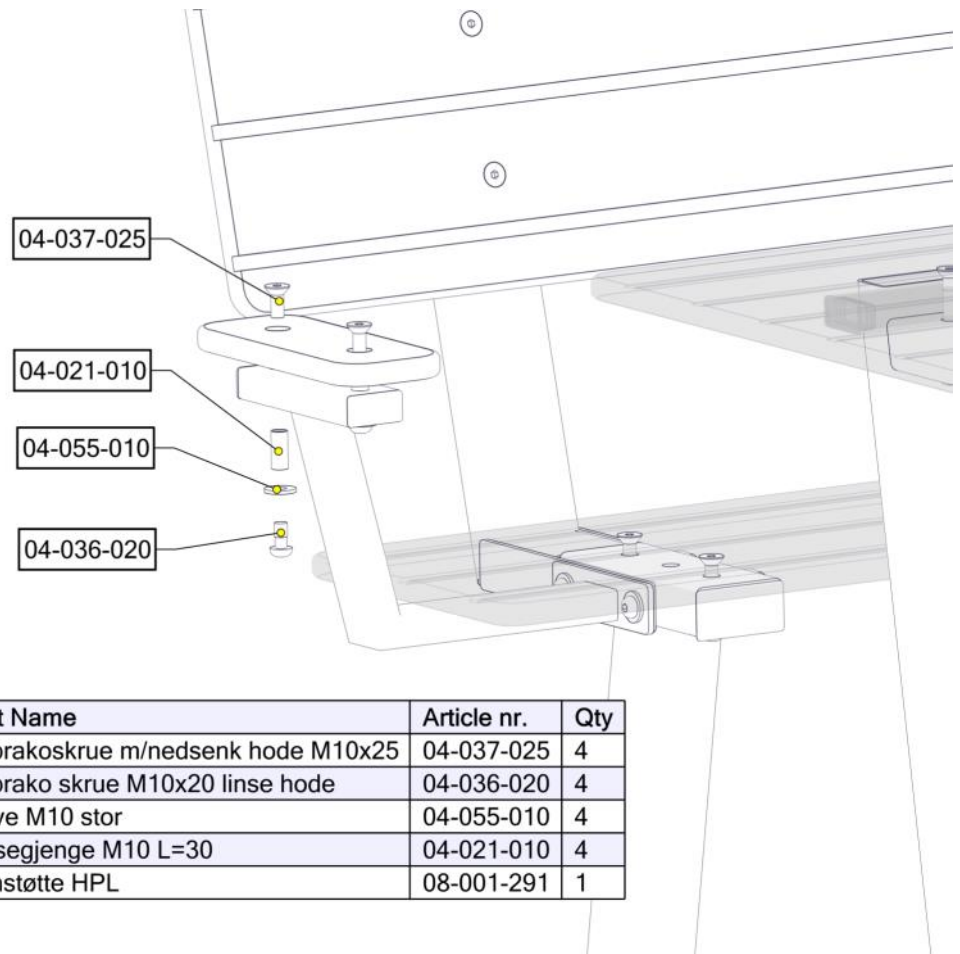

Montering av lekeapparatet / Assembly instructions / Montering av lekredskapet