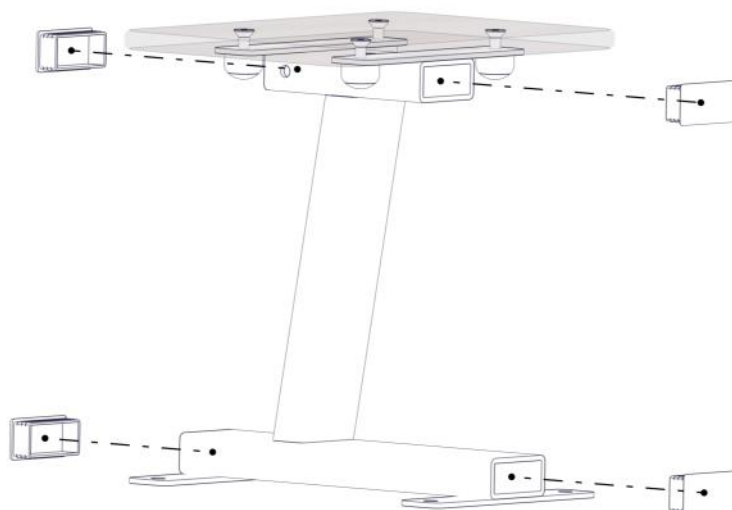

## Montering av lekeapparatet / Assembly instructions / Montering av lekredskapet

PartName	Artnr	Antall
Unbrakoskrue m/nedsenk hode M10x40	04-037-040	4
Låsemutter M10	04-040-010	4
Skive M8 stor	04-055-036	4
Endedeksel flatt M10/M12 sort hode	05-301-035	4
Endedeksel flatt M10/M12 sort kropp	05-301-035	4
Parkmøbel frame stol	08-001-390	1