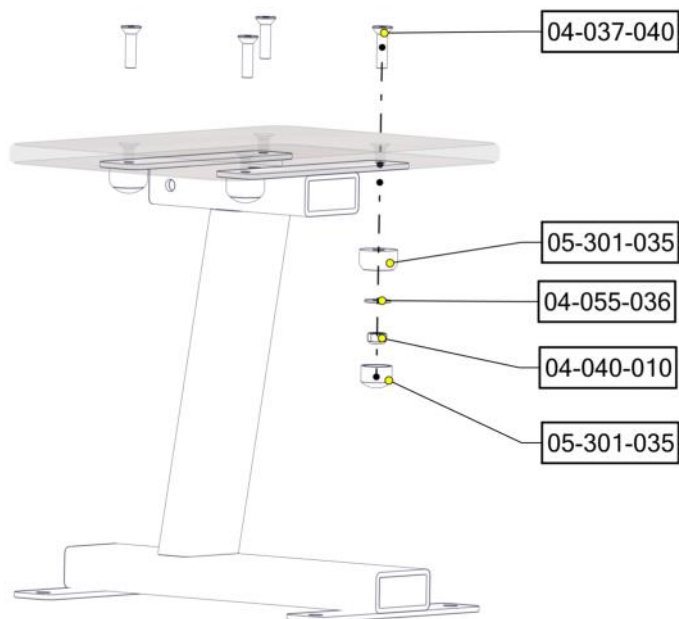

## Montering av lekeapparatet / Assembly instructions / Montering av lekredskapet

PartName	Artnr	Antall
Unbrakoskrue m/nedsenk hode M10x40	04-037-040	4
Låsemutter M10	04-040-010	4
Skive M8 stor	04-055-036	4
Endedeksel flatt M10/M12 sort hode	05-301-035	4
Endedeksel flatt M10/M12 sort kropp	05-301-035	4
Parkmøbel frame stol	08-001-390	1