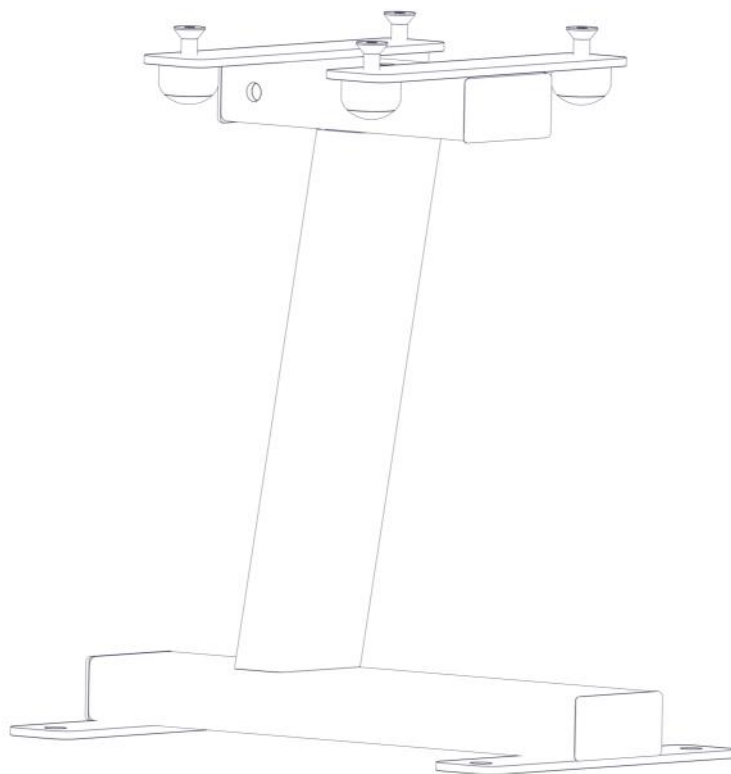

N

Monteringsanvisning

EN

Assembly Instructions

S

Monteringsanvisning

Produkt nr. / Product no. / Produkt nr.

08-001-390K

Sort

Ord. nr. _____

Dato. _____

Sign. _____