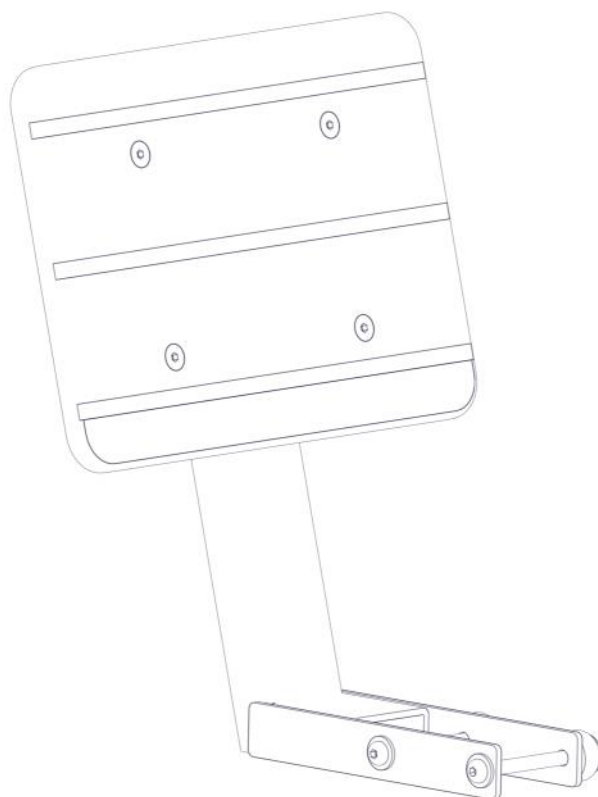

N

Monteringsanvisning

EN

Assembly Instructions

S

Monteringsanvisning

Produkt nr. / Product no. / Produkt nr.

08-001-421K

Lysegrønn

Ord. nr. _____

Dato. _____

Sign. _____