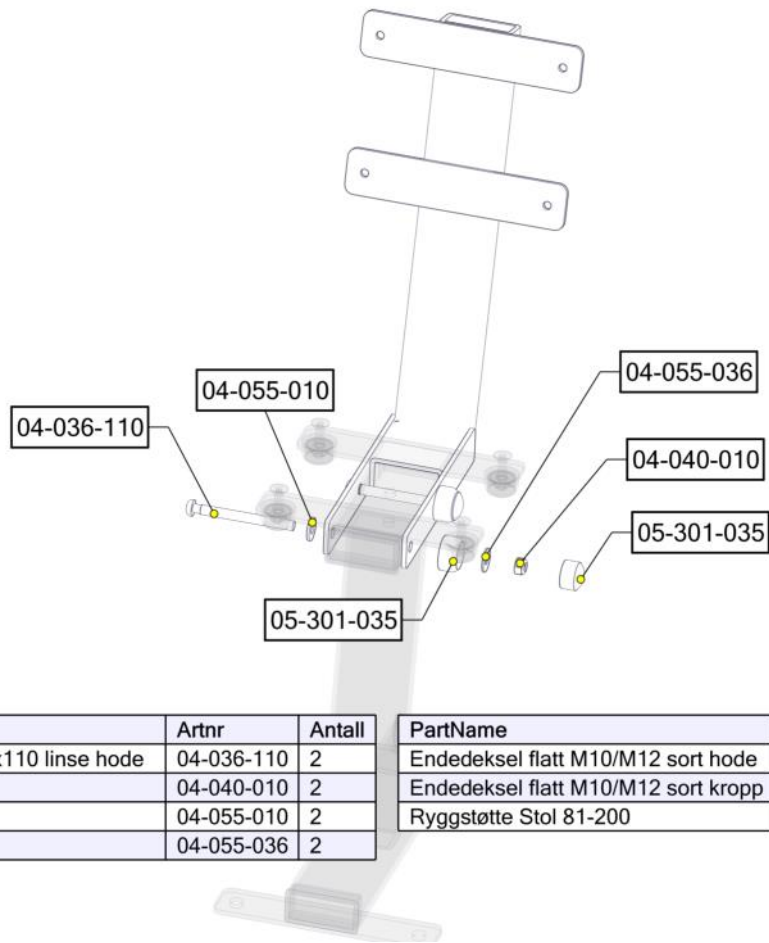

Boltepakker for / Boltpackage for / Bultpaket för		Sign. _____		
81-200-Stol-RyggKomplett 08-001-421K Lysegrønn	Navn	Artnr/ dimensjon	Ant	Lev
	Parkmøbler stol sete Lysegrønn	08-001-411	1	
	Ryggstøtte stol 81-200 Sort	08-001-404	1	
	Umbrako Linsehode M10x110	04-036-110	2	
	Umbrako forsenket hode M10x40	04-037-040	4	
	Låsemutter M10	04-040-010	6	
	Skive stor M10	04-055-010	2	
	Skive stor M10 polyfix	04-055-036	6	

Montering av lekeapparatet / Assembly instructions / Montering av lekredskapet

PartName	Artnr	Antall
Unbrako skrue M10x110 linse hode	04-036-110	2
Låsemutter M10	04-040-010	2
Skive M10 stor	04-055-010	2
Skive M10 polyfix	04-055-036	2