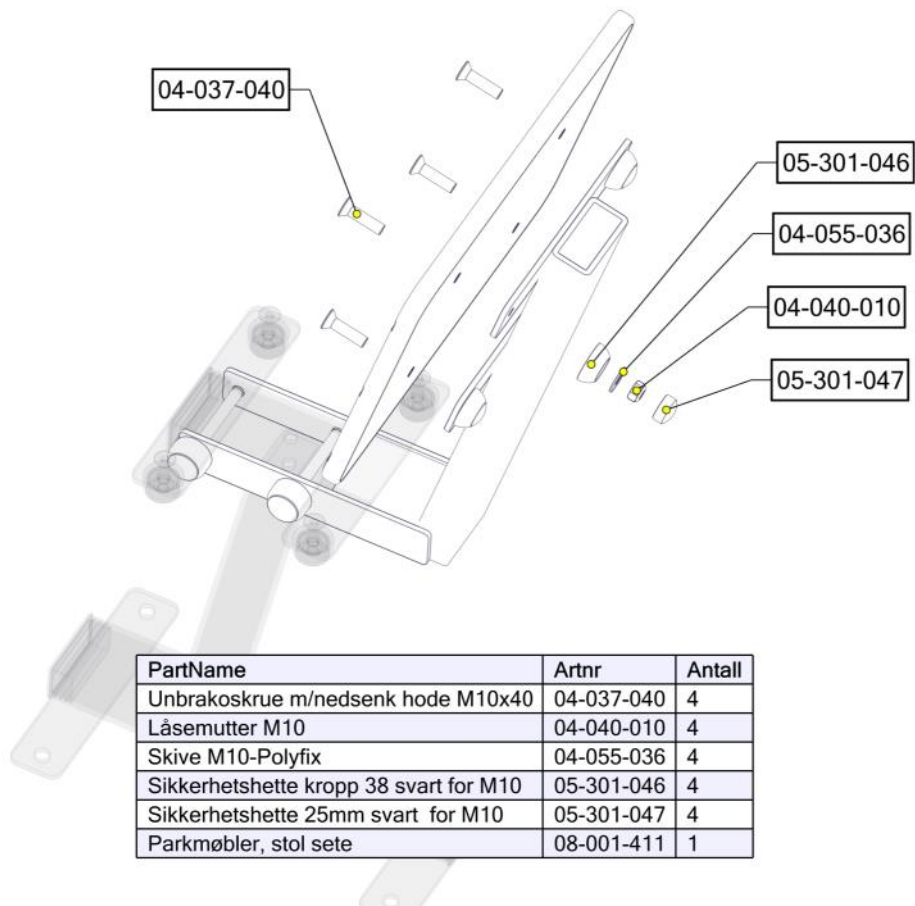

Boltepakker for / Boltpackage for / Bultpaket för		Sign. _____		
81-200-Stol-RyggKomplett 08-001-421K Lysegrønn	Navn	Artnr/ dimensjon	Ant	Lev
	Parkmøbler stol sete Lysegrønn	08-001-411	1	
	Ryggstøtte stol 81-200 Sort	08-001-404	1	
	Umbrako Linsehode M10x110	04-036-110	2	
	Umbrako forsenket hode M10x40	04-037-040	4	
	Låsemutter M10	04-040-010	6	
	Skive stor M10	04-055-010	2	
	Skive stor M10 polyfix	04-055-036	6	

Boltepakker for / Boltpackage for / Bultpaket för

Sign. _____.

81-200-Stol-RyggKomplett 08-001-421K Lysegrønn	Navn	Artnr/ dimensjon	Ant	Lev
	Plast lokk 40x80	04-090-129	2	
	Sikkerhetshette M10 kropp	05-301-046	4	
	Sikkerhetshette M10 hode	05-301-047	4	
	Endedeksel M10/M12 kropp	05-301-035	2	
	Endedeksel M10/M12 hode	05-301-035	2	

Montering av lekeapparatet / Assembly instructions / Montering av lekredskapet

PartName	Artnr	Antall
Unbrako skrue M10x110 linse hode	04-036-110	2
Låsemutter M10	04-040-010	2
Skive M10 stor	04-055-010	2
Skive M10 polyfix	04-055-036	2

PartName	Artnr	Antall
Endedeksel flatt M10/M12 sort hode	05-301-035	2
Endedeksel flatt M10/M12 sort kropp	05-301-035	2
Ryggstøtte Stol 81-200	07-201-404	1

PartName	Artnr	Antall
Unbrakoskrue m/nedsenk hode M10x40	04-037-040	4
Låsemutter M10	04-040-010	4
Skive M10-Polyfix	04-055-036	4
Sikkerhetshette kropp 38 svart for M10	05-301-046	4
Sikkerhetshette 25mm svart for M10	05-301-047	4
Parkmøbler, stol sete	08-001-411	1