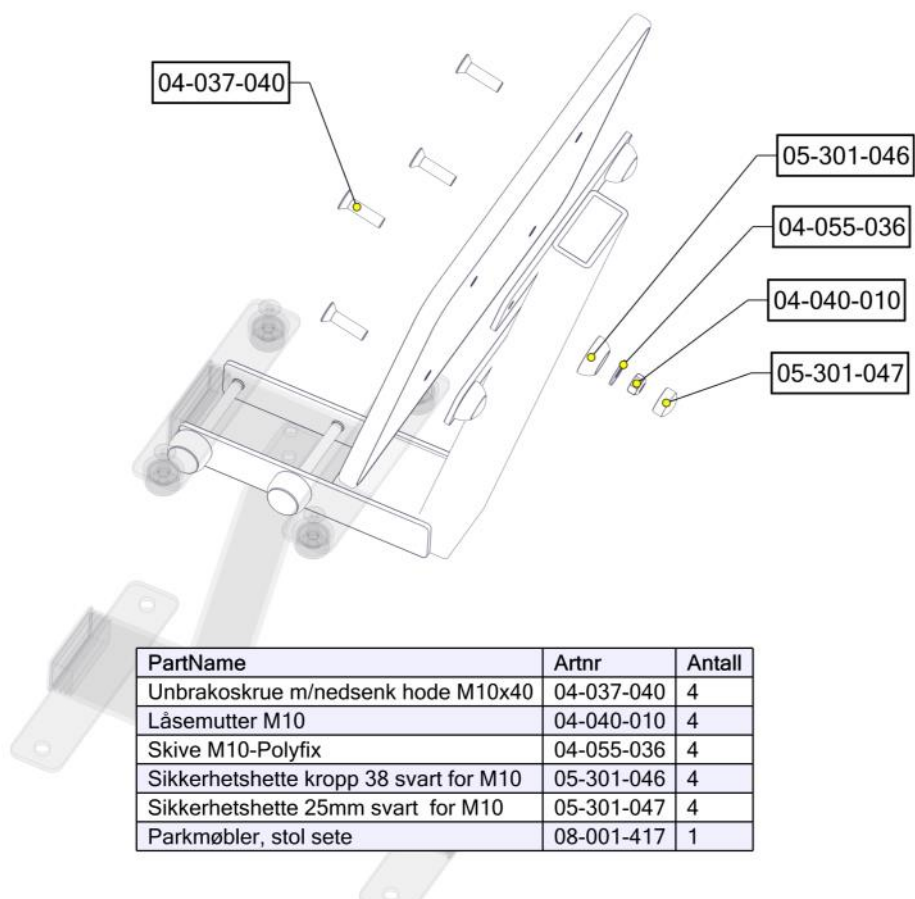

**søve**

Søve AB
EA Rosengrensgatan 32
421 31 Västra Frölunda
Phone: +46 (0)31 773 97 00
www.sove.se

Boltepakker for / Boltpackage for / Bultpaket för		Sign. _____		
81-200-Stol-RyggKomplett 08-001-427K Trestruktur	Navn	Artnr/ dimensjon	Ant	Lev
	Parkmøbler stol sete Trestruktur	08-001-417	1	
	Ryggstøtte stol 81-200 Sort	08-001-404	1	
	Umbrako Linsehode M10x110	04-036-110	2	
	Umbrako forsenket hode M10x40	04-037-040	4	
	Låsemutter M10	04-040-010	6	
	Skive stor M10	04-055-010	2	
	Skive stor M10 polyfix	04-055-036	6	

Boltepakker for / Boltpackage for / Bultpaket för

Sign. _____.

81-200-Stol-RyggKomplett 08-001-427K Trestruktur	Navn	Artnr/ dimensjon	Ant	Lev
	Plast lokk 40x80	04-090-129	2	
	Sikkerhetshette M10 kropp	05-301-046	4	
	Sikkerhetshette M10 hode	05-301-047	4	
	Endedeksel M10/M12 kropp	05-301-035	2	
	Endedeksel M10/M12 hode	05-301-035	2	

Montering av lekeapparatet / Assembly instructions / Montering av lekredskapet

PartName	Artnr	Antall
Unbrako skrue M10x110 linse hode	04-036-110	2
Låsemutter M10	04-040-010	2
Skive M10 stor	04-055-010	2
Skive M10 polyfix	04-055-036	2

PartName	Artnr	Antall
Endedeksel flatt M10/M12 sort hode	05-301-035	2
Endedeksel flatt M10/M12 sort kropp	05-301-035	2
Ryggstøtte Stol 81-200	07-201-404	1

PartName	Artnr	Antall
Unbrakoskrue m/nedsenk hode M10x40	04-037-040	4
Låsemutter M10	04-040-010	4
Skive M10-Polyfix	04-055-036	4
Sikkerhetshette kropp 38 svart for M10	05-301-046	4
Sikkerhetshette 25mm svart for M10	05-301-047	4
Parkmøbler, stol sete	08-001-417	1