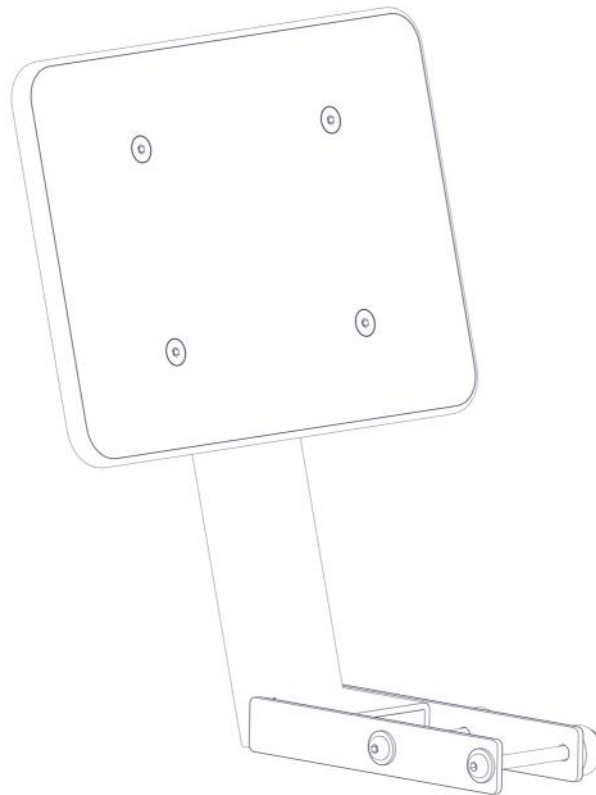

N**Monteringsanvisning****EN****Assembly Instructions****S****Monteringsanvisning**

Produkt nr. / Product no. / Produkt nr.

08-001-427K**Trestruktur**

Ord. nr. _____

Dato. _____

Sign. _____

**søve**

Søve AS
Grønnvoldveien 290
3830 Ulefoss - Norway
Tlf: +47 35 94 65 65
www.sove.no

**søve**

Søve AB
EA Rosengrensgatan 32
421 31 Västra Frölunda
Phone: +46 (0)31 773 97 00
www.sove.se

Boltepakker for / Boltpackage for / Bultpaket för		Sign. _____		
81-200-Stol-RyggKomplett 08-001-427K Trestruktur	Navn	Artnr/ dimensjon	Ant	Lev
	Parkmøbler stol sete Trestruktur	08-001-417	1	
	Ryggstøtte stol 81-200 Sort	08-001-404	1	
	Umbrako Linsehode M10x110	04-036-110	2	
	Umbrako forsenket hode M10x40	04-037-040	4	
	Låsemutter M10	04-040-010	6	
	Skive stor M10	04-055-010	2	
	Skive stor M10 polyfix	04-055-036	6	

Boltepakker for / Boltpackage for / Bultpaket för

Sign. _____.

81-200-Stol-RyggKomplett 08-001-427K Trestruktur	Navn	Artnr/ dimensjon	Ant	Lev
	Plast lokk 40x80	04-090-129	2	
	Sikkerhetshette M10 kropp	05-301-046	4	
	Sikkerhetshette M10 hode	05-301-047	4	
	Endedeksel M10/M12 kropp	05-301-035	2	
	Endedeksel M10/M12 hode	05-301-035	2	

Montering av lekeapparatet / Assembly instructions / Montering av lekredskapet

PartName	Artnr	Antall
Unbrako skrue M10x110 linse hode	04-036-110	2
Låsemutter M10	04-040-010	2
Skive M10 stor	04-055-010	2
Skive M10 polyfix	04-055-036	2