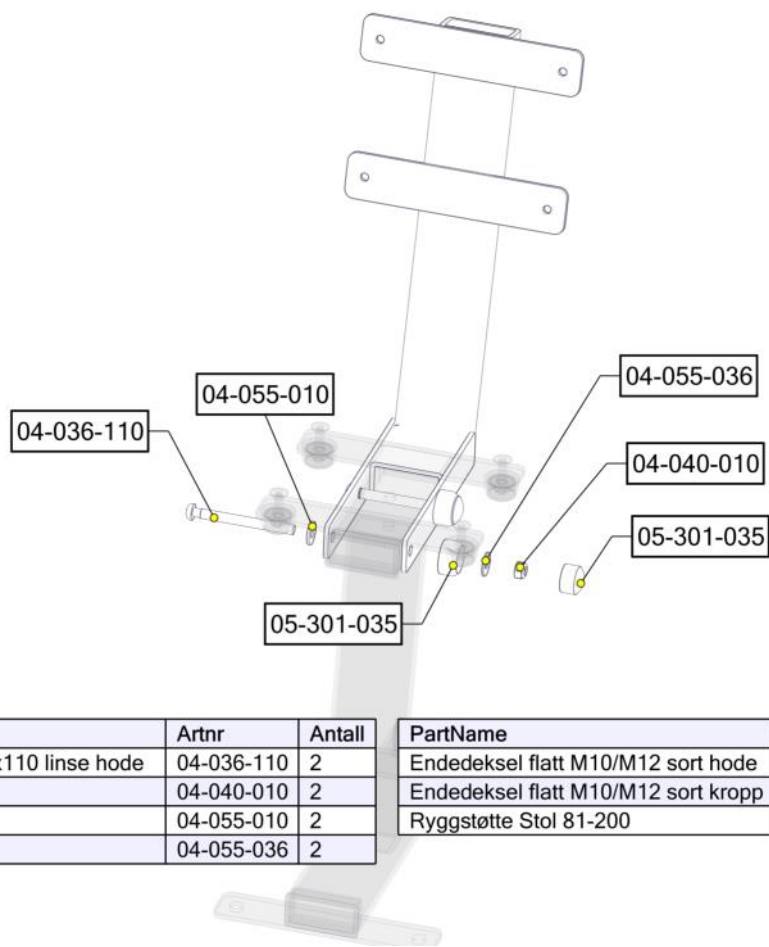

**søve**

Søve AB
EA Rosengrensgatan 32
421 31 Västra Frölunda
Phone: +46 (0)31 773 97 00
www.sove.se

Boltepakker for / Boltpackage for / Bultpaket för		Sign. _____		
81-200-Stol-RyggKomplett 08-001-427K Trestruktur	Navn	Artnr/ dimensjon	Ant	Lev
	Parkmøbler stol sete Trestruktur	08-001-417	1	
	Ryggstøtte stol 81-200 Sort	08-001-404	1	
	Umbrako Linsehode M10x110	04-036-110	2	
	Umbrako forsenket hode M10x40	04-037-040	4	
	Låsemutter M10	04-040-010	6	
	Skive stor M10	04-055-010	2	
	Skive stor M10 polyfix	04-055-036	6	

Boltepakker for / Boltpackage for / Bultpaket för

Sign. _____.

81-200-Stol-RyggKomplett 08-001-427K Trestruktur	Navn	Artnr/ dimensjon	Ant	Lev
	Plast lokk 40x80	04-090-129	2	
	Sikkerhetshette M10 kropp	05-301-046	4	
	Sikkerhetshette M10 hode	05-301-047	4	
	Endedeksel M10/M12 kropp	05-301-035	2	
	Endedeksel M10/M12 hode	05-301-035	2	

Montering av lekeapparatet / Assembly instructions / Montering av lekredskapet

PartName	Artnr	Antall
Unbrako skrue M10x110 linse hode	04-036-110	2
Låsemutter M10	04-040-010	2
Skive M10 stor	04-055-010	2
Skive M10 polyfix	04-055-036	2