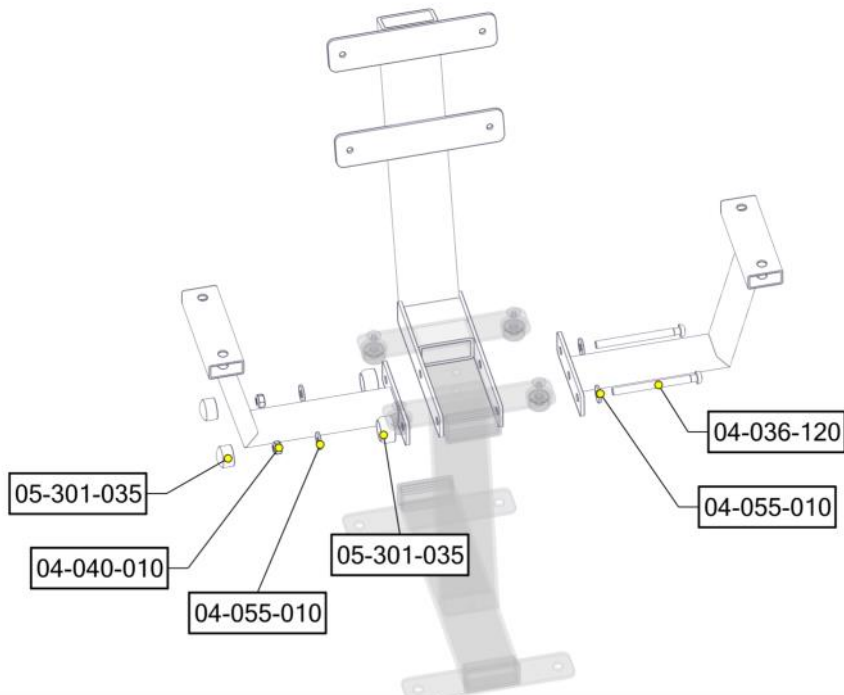

<b>Boltepakker for / Boltpackage for / Bultpaket för</b>		Sign. _____		
<b>Arm og ryggstøtte, stol 08-001-432K, Trestruktur</b>	<b>Navn</b>	<b>Artnr/ dimensjon</b>	<b>Ant</b>	<b>Lev</b>
	Parkmøbler stol Sete Trestruktur	08-001-412	1	
	Ryggstøtte stol 81-200 Sort	08-001-404	1	
	Umbrako Linsehode M10x120	04-036-120	2	
	Umbrako Linsehode M10x20	04-037-020	4	
	Umbrako forsenket hode M10x40	04-037-040	4	
	Umbrako forsenket hode M10x25	04-037-025	4	
	Låsemutter M10	04-040-010	6	
	Skive stor M10	04-055-010	6	
	Skive stor M10 polyfix	04-055-036	6	

<b>Boltepakker for / Boltpackage for / Bultpaket för</b>		Sign. _____.		
<b>Arm og ryggstøtte 08-001-432K, Trestruktur</b>	<b>Navn</b>	<b>Artnr/ dimensjon</b>	<b>Ant</b>	<b>Lev</b>
	Hylse gjenge M10 L=30	04-021-010	4	
	Plast lokk 40x80	04-090-129	1	
	Plast Lokk 25x50	04-090-131	4	
	Armstøtte	08-001-190	2	
	Armstøtte HPL Trestruktur	08-001-292	2	
	Sikkerhetslette M10 kropp	05-301-046	4	
	Sikkerhetslette M10	05-301-047	4	

## Montering av lekeapparatet / Assembly instructions / Montering av lekredskapet

PartName	Artnr	Antall	PartName	Artnr	Antall
Unbrako skrue M10x120 linse hode	04-036-120	2	Endedeksel flatt M10/M12 sort hode	05-301-035	2
Låsemutter M10	04-040-010	2	Armstøtte benk 81-200	07-201-307	2
Skive M10 stor	04-055-010	4	Ryggstøtte Stol 81-200	07-201-404	1
Endedeksel flatt M10/M12 sort kropp	05-301-035	2			