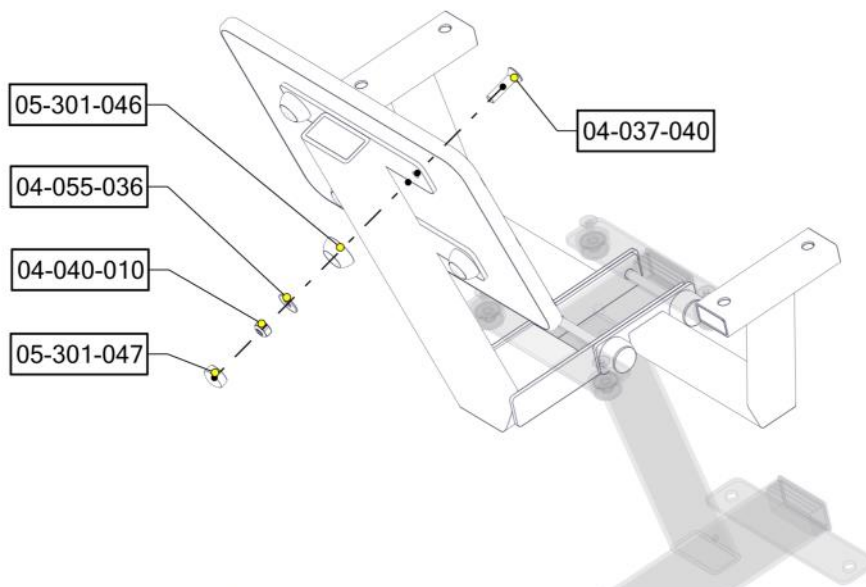

<b>Boltepakker for / Boltpackage for / Bultpaket för</b>		Sign. _____.		
<b>Arm og ryggstøtte 08-001-432K, Trestruktur</b>	<b>Navn</b>	<b>Artnr/ dimensjon</b>	<b>Ant</b>	<b>Lev</b>
	Hylse gjenge M10 L=30	04-021-010	4	
	Plast lokk 40x80	04-090-129	1	
	Plast Lokk 25x50	04-090-131	4	
	Armstøtte	08-001-190	2	
	Armstøtte HPL Trestruktur	08-001-292	2	
	Sikkerhetslette M10 kropp	05-301-046	4	
	Sikkerhetslette M10	05-301-047	4	

**Boltepakker for / Boltpackage for / Bultpaket för**

Sign. \_\_\_\_\_.

Arm og ryggstøtte 08-001-432K	Navn	Artnr/ dimensjon	Ant	Lev
	Endedeksel M10/M12	05-301-035	2	
	Endedeksel M10/M12	05-301-035	2	

## Montering av lekeapparatet / Assembly instructions / Montering av lekredskapet

PartName	Artnr	Antall	PartName	Artnr	Antall
Unbrako skrue M10x120 linse hode	04-036-120	2	Endedeksel flatt M10/M12 sort hode	05-301-035	2
Låsemutter M10	04-040-010	2	Armstøtte benk 81-200	07-201-307	2
Skive M10 stor	04-055-010	4	Ryggstøtte Stol 81-200	07-201-404	1
Endedeksel flatt M10/M12 sort kropp	05-301-035	2			