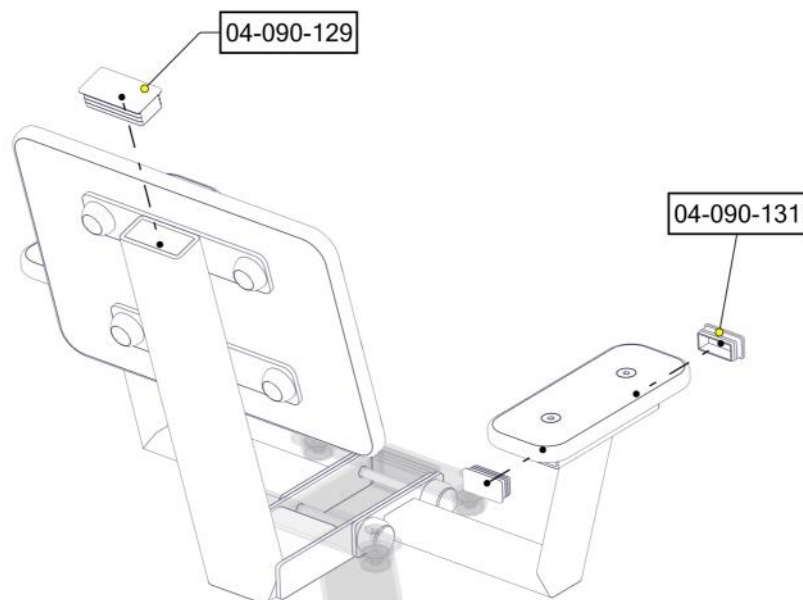

PartName	Artnr	Antall
Plast lokk 40x80	04-090-129	1
Plast lokk 50x25	04-090-131	4