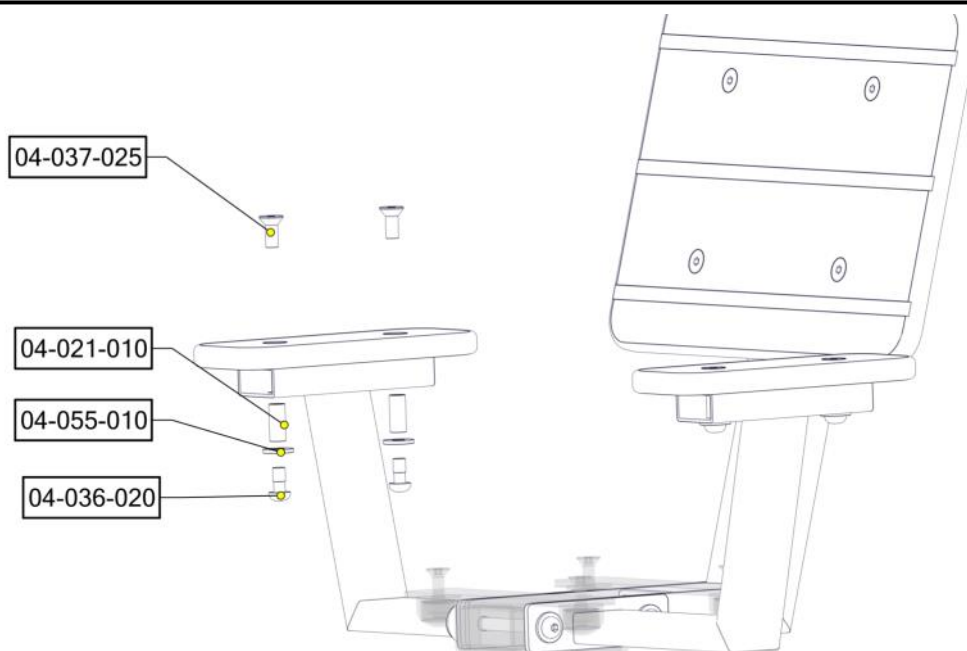

Montering av lekeapparatet / Assembly instructions / Montering av lekredskapet

PartName	Artnr	Antall
Hylsegjenge M10 L=30	04-021-010	4
Unbrako skrue M10x20 linse hode	04-036-020	4
Unbrakoskrue m/nedsenk hode M10x25	04-037-025	4
Skive M10 stor	04-055-010	4
Armstøtte HPL	08-001-292	2