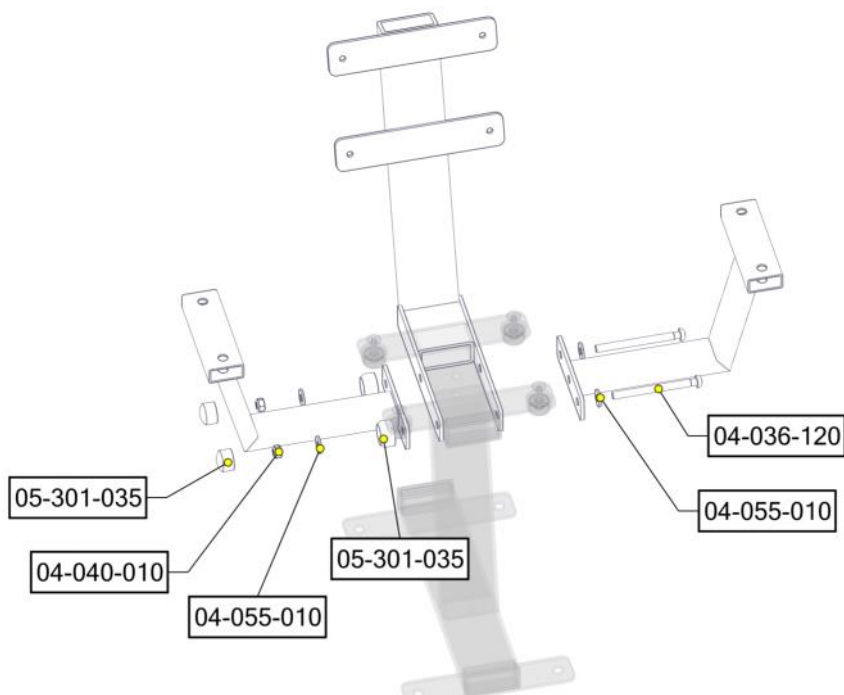

<b>Boltepakker for / Boltpackage for / Bultpaket för</b>		Sign. _____		
<b>Arm og ryggstøtte, stol 08-001-437K, Trestruktur</b>	<b>Navn</b>	<b>Artnr/ dimensjon</b>	<b>Ant</b>	<b>Lev</b>
	Parkmøbler stol Sete Trestruktur	08-001-417	1	
	Ryggstøtte stol 81-200 Sort	08-001-404	1	
	Umbrako Linsehode M10x120	04-036-120	2	
	Umbrako Linsehode M10x20	04-037-020	4	
	Umbrako forsenket hode M10x40	04-037-040	4	
	Umbrako forsenket hode M10x25	04-037-025	4	
	Låsemutter M10	04-040-010	6	
	Skive stor M10	04-055-010	6	
	Skive stor M10 polyfix	04-055-036	6	

<b>Boltepakker for / Boltpackage for / Bultpaket för</b>		Sign. _____.		
<b>Arm og ryggstøtte 08-001-437K, Trestruktur</b>	<b>Navn</b>	<b>Artnr/ dimensjon</b>	<b>Ant</b>	<b>Lev</b>
	Hylse gjenge M10 L=30	04-021-010	4	
	Plast lokk 40x80	04-090-129	1	
	Plast Lokk 25x50	04-090-131	4	
	Armstøtte	08-001-190	2	
	Armstøtte HPL Trestruktur	08-001-292	2	
	Sikkerhetslette M10 kropp	05-301-046	4	
	Sikkerhetslette M10	05-301-047	4	

## Montering av lekeapparatet / Assembly instructions / Montering av lekredskapet

PartName	Artnr	Antall	PartName	Artnr	Antall
Unbrako skrue M10x120 linse hode	04-036-120	2	Endedeksel flatt M10/M12 sort hode	05-301-035	2
Låsemutter M10	04-040-010	2	Armstøtte benk 81-200	07-201-307	2
Skive M10 stor	04-055-010	4	Ryggstøtte Stol 81-200	07-201-404	1
Endedeksel flatt M10/M12 sort kropp	05-301-035	2			