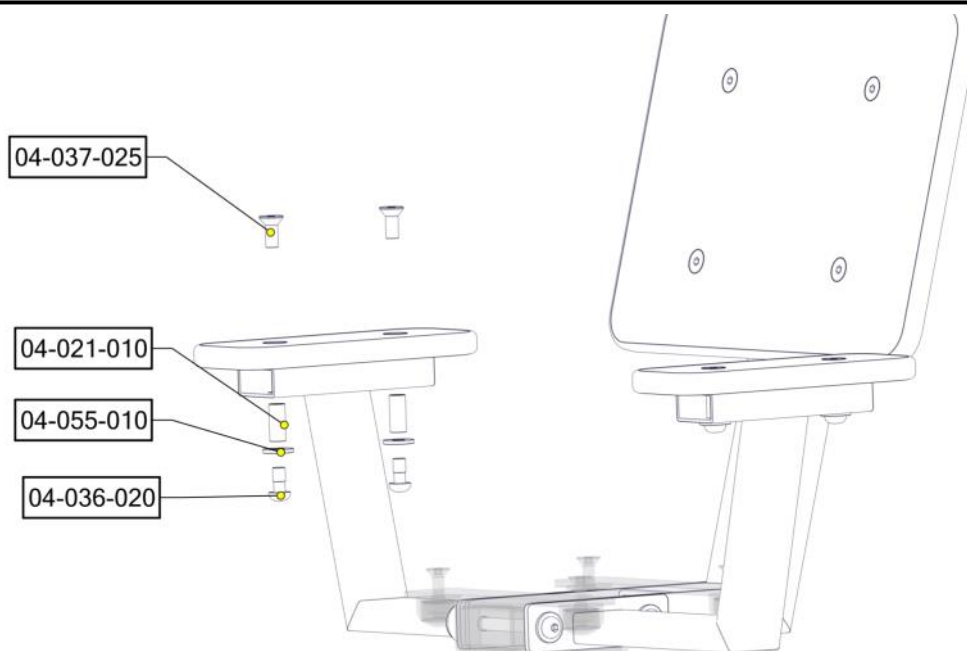

Montering av lekeapparatet / Assembly instructions / Montering av lekredskapet

PartName	Artnr	Antall
Hylsegjenge M10 L=30	04-021-010	4
Unbrako skrue M10x20 linse hode	04-036-020	4
Unbrakoskrue m/nedsenk hode M10x25	04-037-025	4
Skive M10 stor	04-055-010	4
Armstøtte HPL	08-001-292	2