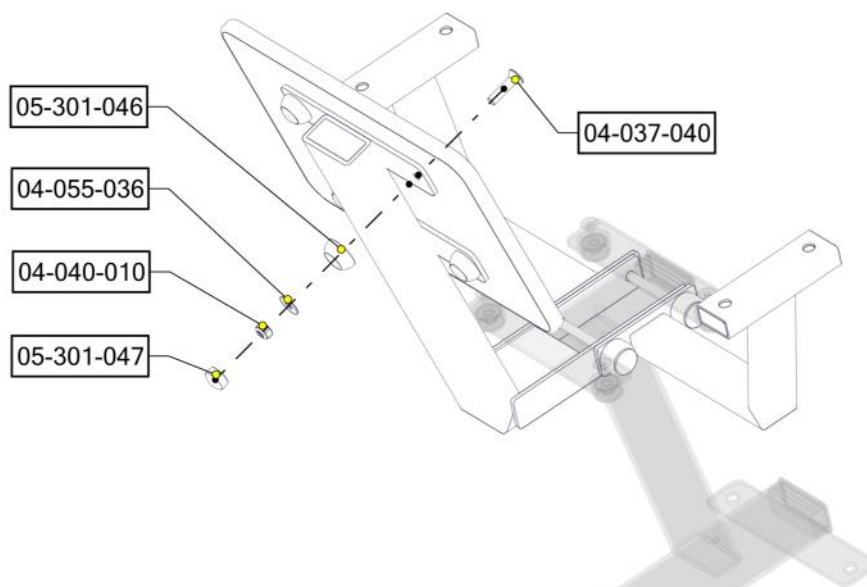

<b>Boltepakker for / Boltpackage for / Bultpaket för</b>		Sign. _____.		
<b>Arm og ryggstøtte 08-001-437K, Trestruktur</b>	<b>Navn</b>	<b>Artnr/ dimensjon</b>	<b>Ant</b>	<b>Lev</b>
	Hylse gjenge M10 L=30	04-021-010	4	
	Plast lokk 40x80	04-090-129	1	
	Plast Lokk 25x50	04-090-131	4	
	Armstøtte	08-001-190	2	
	Armstøtte HPL Trestruktur	08-001-292	2	
	Sikkerhetslette M10 kropp	05-301-046	4	
	Sikkerhetslette M10	05-301-047	4	

**Boltepakker for / Boltpackage for / Bultpaket för**

Sign. \_\_\_\_\_.

Arm og ryggstøtte 08-001-437K	Navn	Artnr/ dimensjon	Ant	Lev
	Endedeksel M10/M12	05-301-035	2	
	Endedeksel M10/M12	05-301-035	2	

## Montering av lekeapparatet / Assembly instructions / Montering av lekredskapet

PartName	Artnr	Antall	PartName	Artnr	Antall
Unbrako skrue M10x120 linse hode	04-036-120	2	Endedeksel flatt M10/M12 sort hode	05-301-035	2
Låsemutter M10	04-040-010	2	Armstøtte benk 81-200	07-201-307	2
Skive M10 stor	04-055-010	4	Ryggstøtte Stol 81-200	07-201-404	1
Endedeksel flatt M10/M12 sort kropp	05-301-035	2			