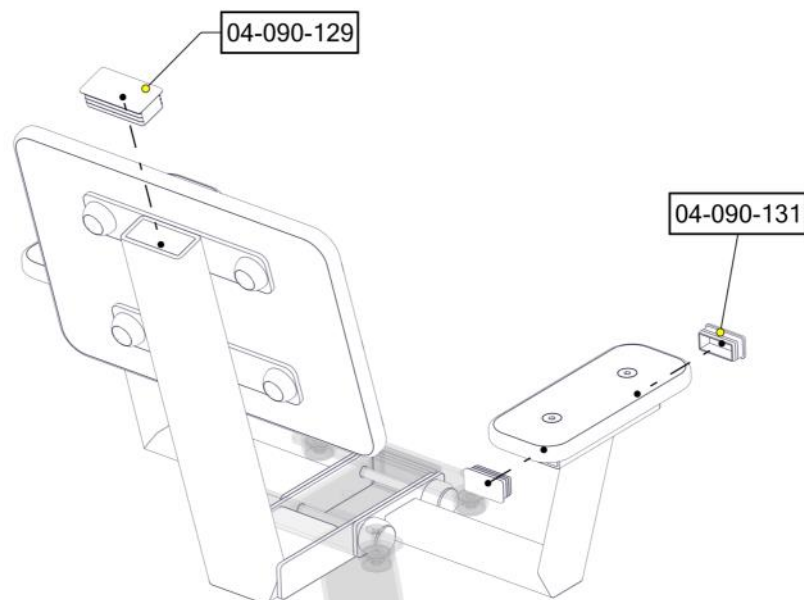

PartName	Artnr	Antall
Plast lokk 40x80	04-090-129	1
Plast lokk 50x25	04-090-131	4