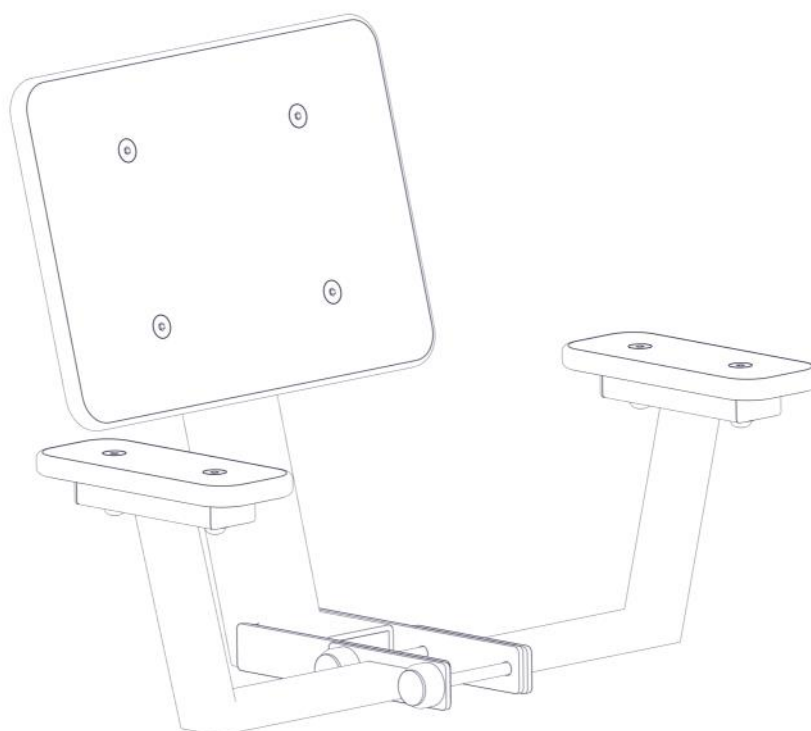

N

Monteringsanvisning

EN

Assembly Instructions

S

Monteringsanvisning

Produkt nr. / Product no. / Produkt nr.

08-001-437K

Trestruktur

Ord. nr. _____

Dato. _____

Sign. _____