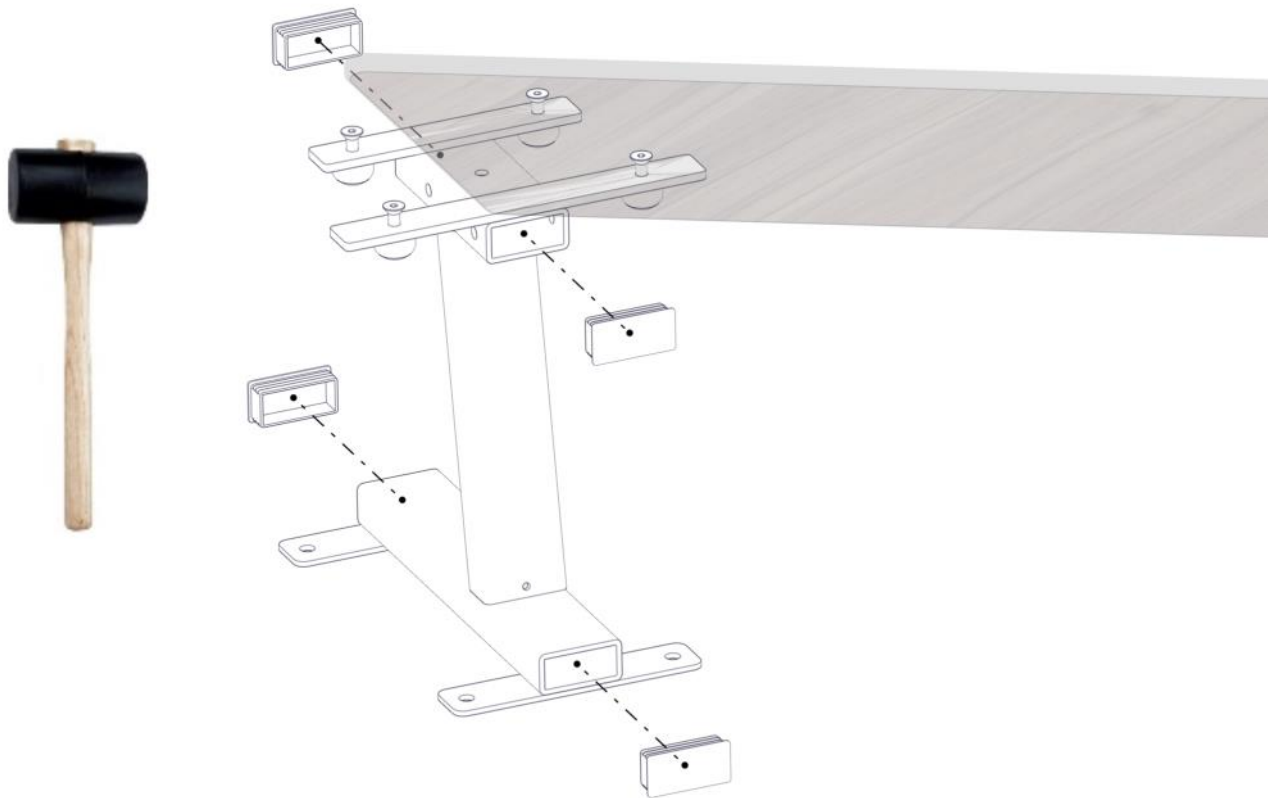

Montering av lekeapparatet / Assembly instructions / Montering av lekredskapet