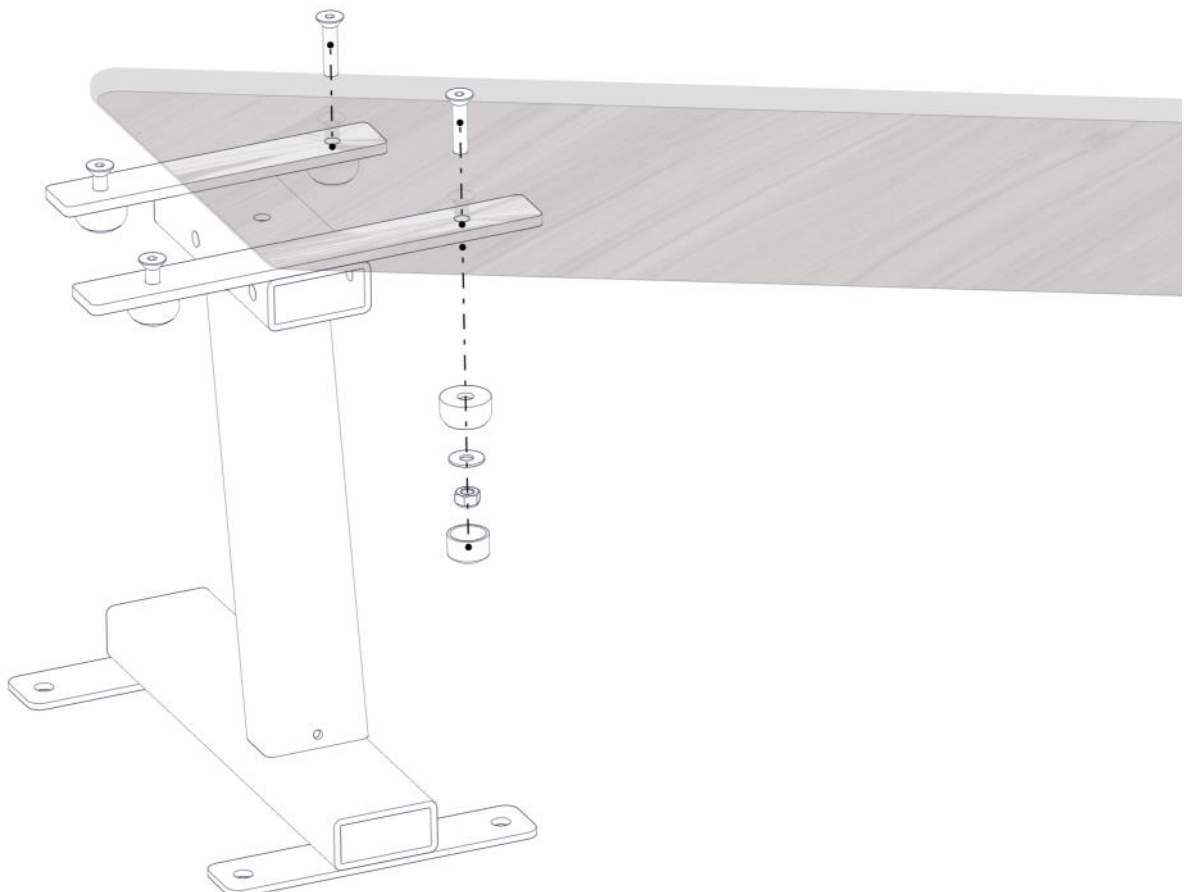

PartName	Artnr	Antall
Endedeksel flatt M10/M12 sort hode	05-301-035	4
Endedeksel flatt M10/M12 sort kropp	05-301-035	4
Park Sekskant midt frame	08-001-452	1

**Montering av lekeapparatet / Assembly instructions / Montering av lekredskapet**