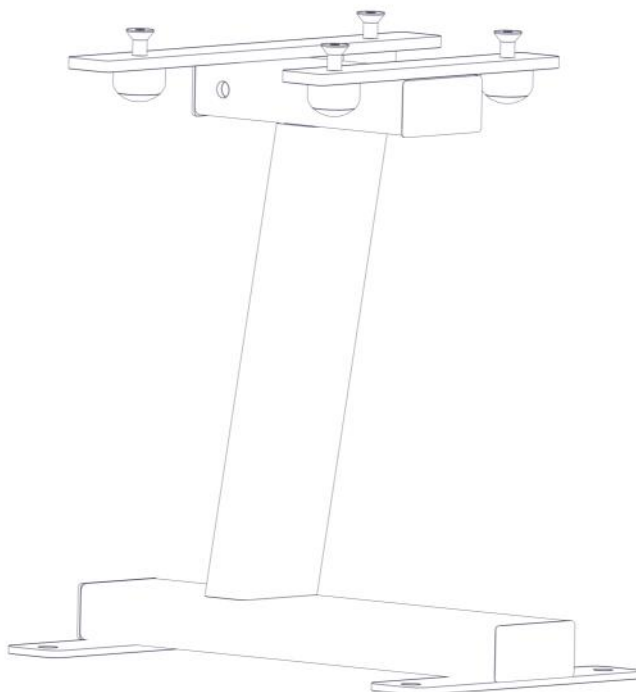

N

Monteringsanvisning

EN

Assembly Instructions

S

Monteringsanvisning

Produkt nr. / Product no. / Produkt nr.

08-001-452K

Ord. nr. _____

Dato. _____

Sign. _____