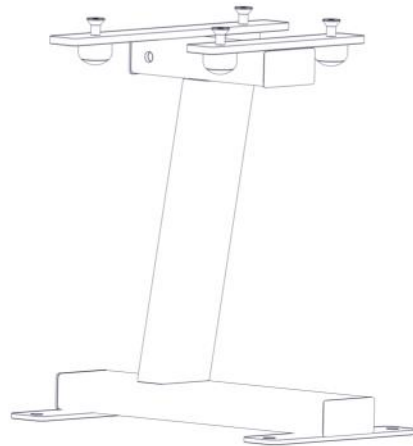

Montering av lekeapparatet / Assembly instructions / Montering av lekredskapet