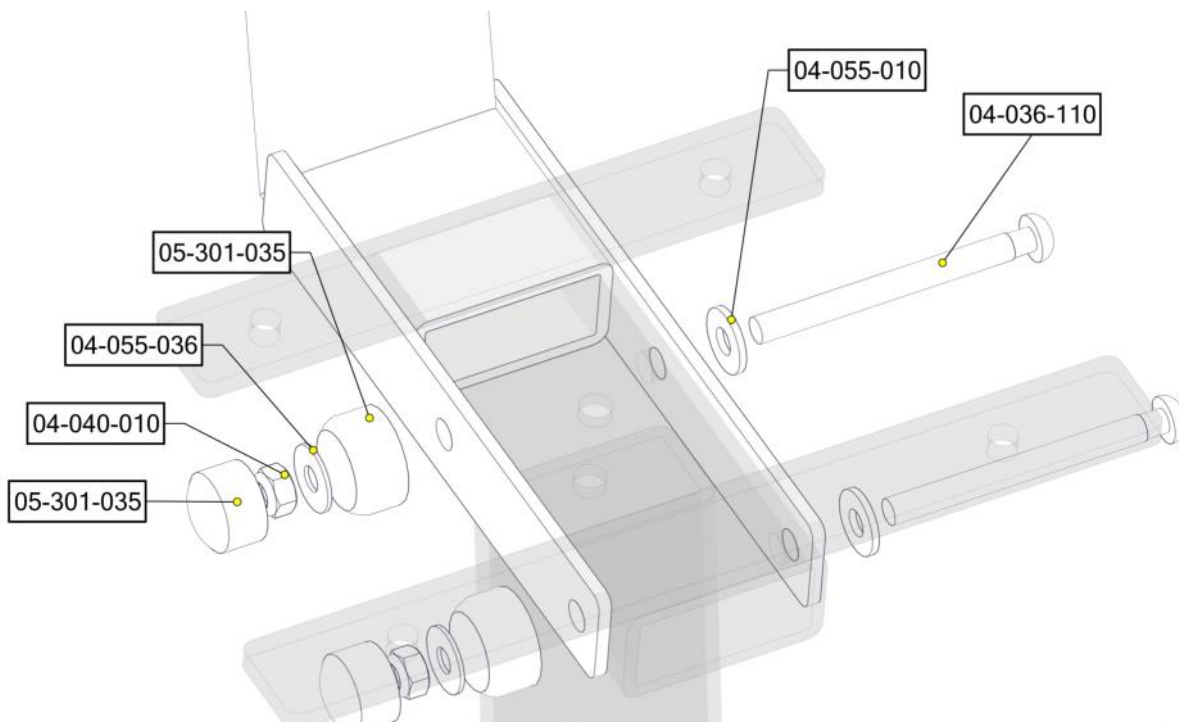

Montering av lekeapparatet / Assembly instructions / Montering av lekredskapet

PartName	Artnr	Antall
Unbrako skrue M10x110 linse hode	04-036-110	2
Låsemutter M10	04-040-010	2
Skive M10 stor	04-055-010	2
Skive M10 Polyfix	04-055-036	2

PartName	Artnr	Antall
Endedeksel flatt M10/M12 sort kropp	05-301-035	2
Endedeksel flatt M10/M12 sort hode	05-301-035	2
Ryggstøtte sekskant benk V	08-001-455	1