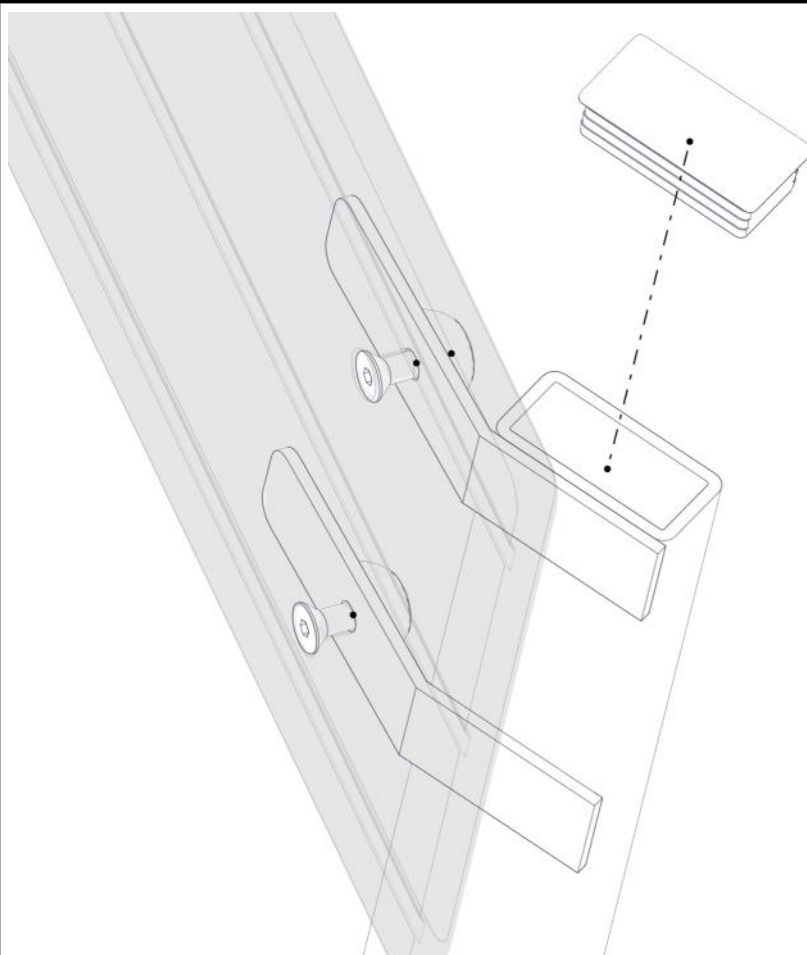

Montering av lekeapparatet / Assembly instructions / Montering av lekredskapet

PartName	Artnr	Antall
Unbrako skrue M10x110 linse hode	04-036-110	2
Låsemutter M10	04-040-010	2
Skive M10 stor	04-055-010	2
Skive M10 Polyfix	04-055-036	2

Montering av lekeapparatet / Assembly instructions / Montering av lekredskapet

Boltepakker for / Boltpackage for / Bultpaket för		Sign. _____.		
Park, sekskant ryggstøtte, 08-001-455K,	Navn	Artnr/ dimensjon	Ant	Lev
	Park sekskant ryggstøtte venstre sort	08-001-455	1	
	Plast lokk 40x80	04-090-129	1	
	Umbrako Linsehode M10x110	04-036-110	2	
	Umbrako forsenket hode M10x40	04-037-040	2	
	Låsemutter M10	04-040-010	4	
	Skive stor M10	04-055-010	2	
	Skive stor M10 polyfix	04-055-036	4	