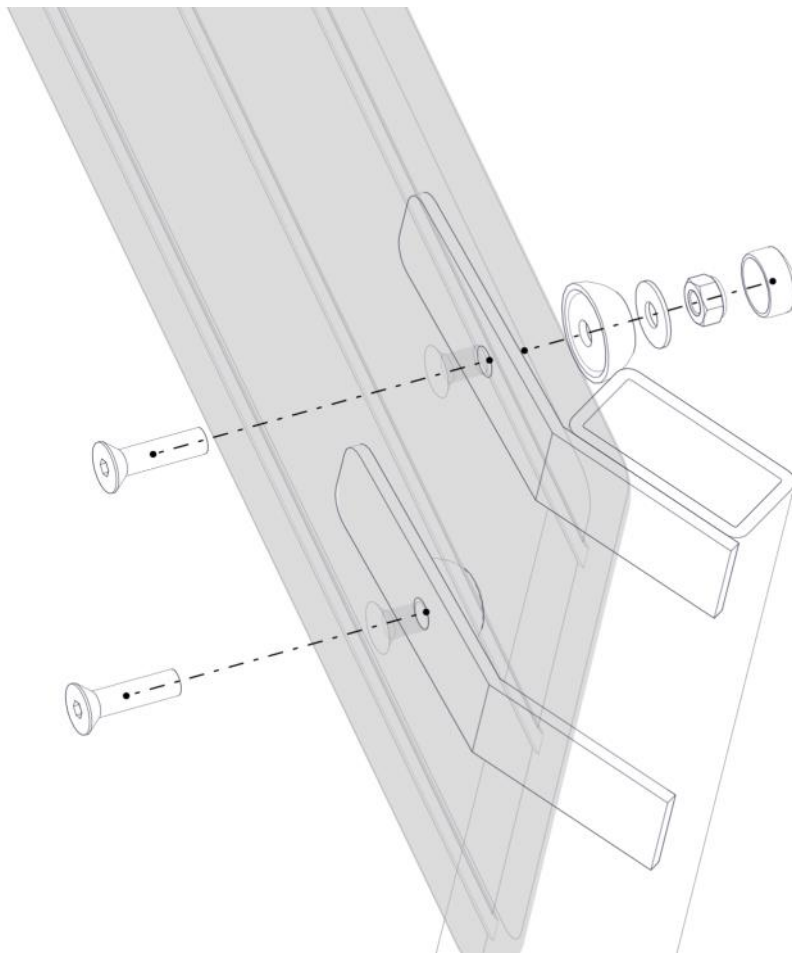

Montering av lekeapparatet / Assembly instructions / Montering av lekredskapet