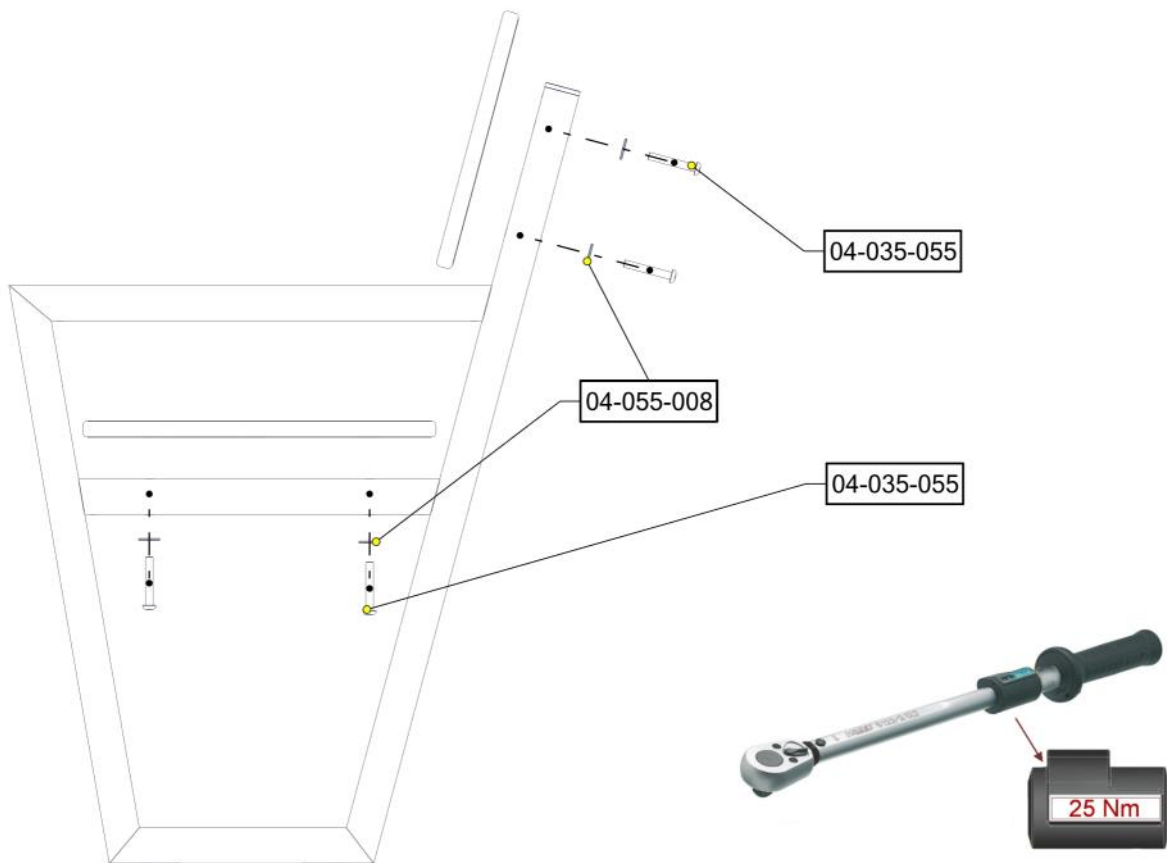

Sign. \_\_\_\_\_

Senior frame, Høyre 08-003-160K	Navn	Artnr/ dimensjon	Ant	Lev
	Senior frame høyre Sort	08-003-160	1	
	Unbrako skrue M8x55 linsehode	04-035-055	4	
	Skive stor M10 polyfix	04-055-036	4	

**Montering av lekeapparatet / Assembly instructions / Montering av lekredskapet**

PartName	Artnr	Antall
Unbrako M8x55	04-035-055	4
Skive M8 stor	04-055-008	4
SeniorBenk-høyre	08-003-160	1

**Boltepakker for / Boltpackage for / Bultpaket för**

Sign. \_\_\_\_\_

Senior frame, Høyre 08-003-160K	Navn	Artnr/ dimensjon	Ant	Lev
	Senior frame høyre Sort	08-003-160	1	
	Unbrako skrue M8x55 linsehode	04-035-055	4	
	Skive stor M8 stor	04-055-036	4	