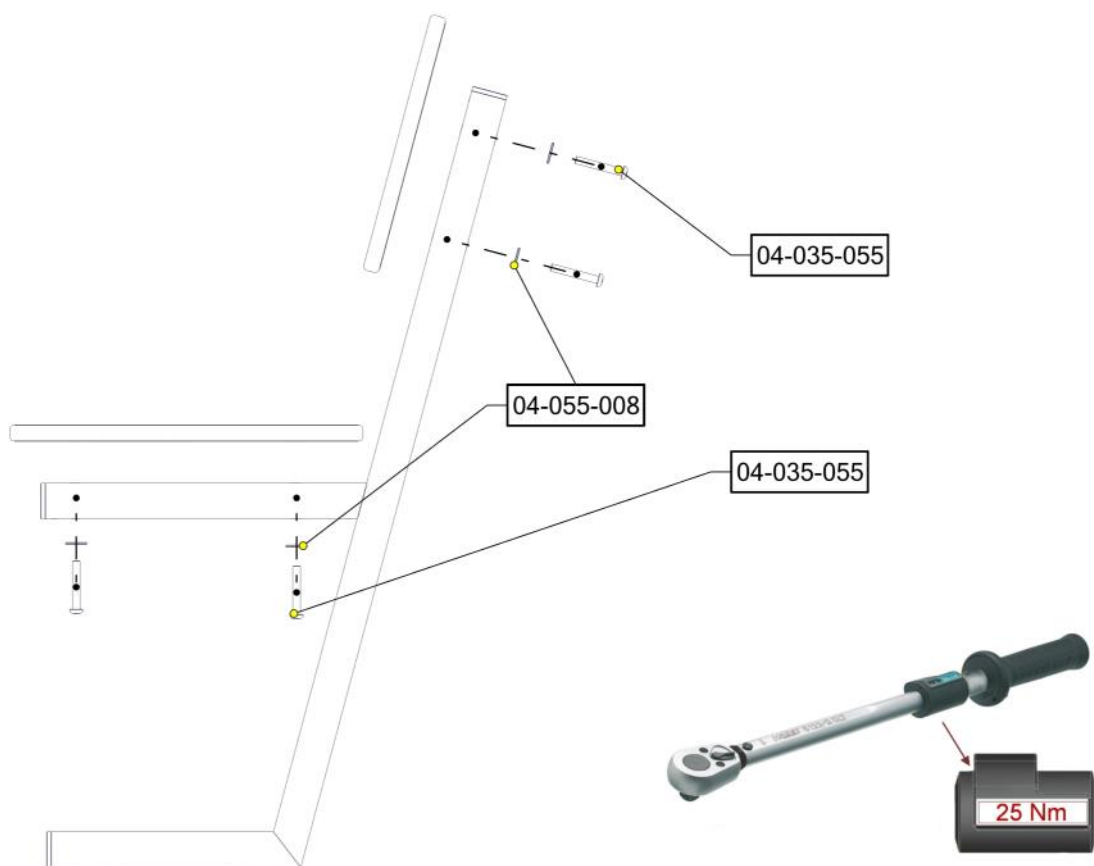

Søve AB
EA Rosengrensgatan 32
421 31 Västra Frölunda
Phone: +46 (0)31 773 97 00
www.sove.se

Boltepakker for / Boltpackage for / Bultpaket för

Sign. _____

Senior frame, Midt 08-003-162K	Navn	Artnr/ dimensjon	Ant	Lev
	Senior frame midt Sort	08-003-162	1	
	Unbrako skrue M8x55 linsehode	04-035-055	4	
	Skive stor M10 polyfix	04-055-036	4	

Montering av lekeapparatet / Assembly instructions / Montering av lekredskapet

PartName	Artnr	Antall
Unbrako M8x55	04-035-055	4
Skive M8 stor	04-055-008	4
SeniorBenk-midt	08-003-162	1

Boltepakker for / Boltpackage for / Bultpaket för