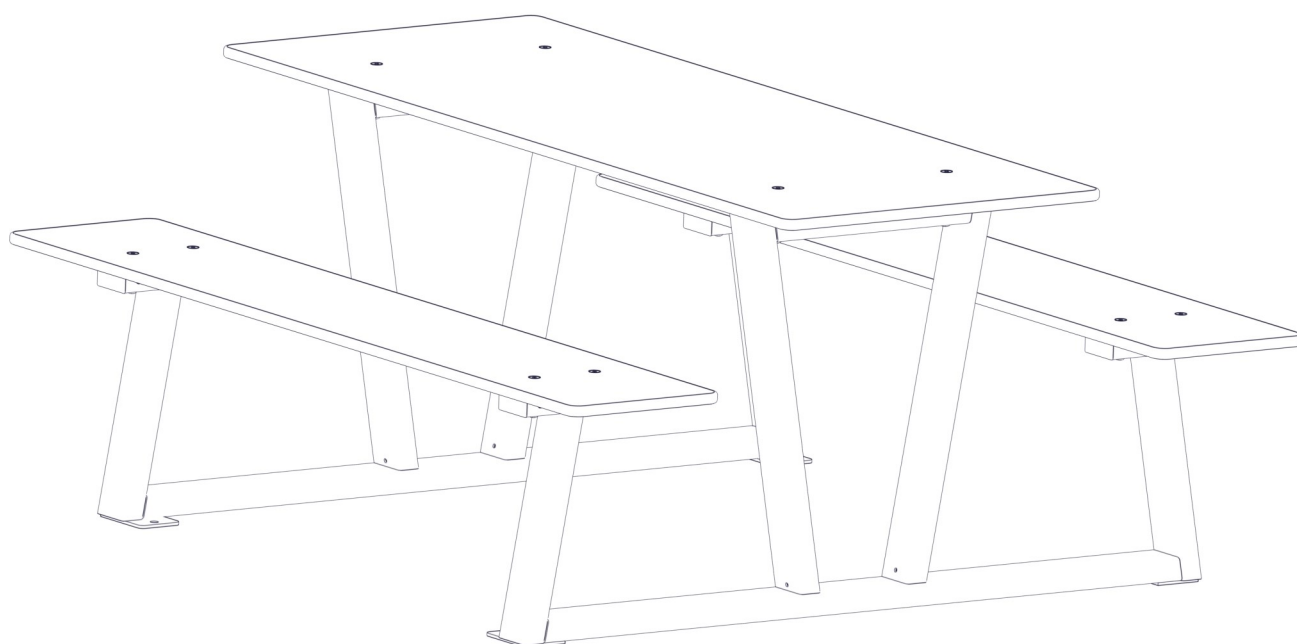

N**Monteringsanvisning****EN****Assembly Instructions****S****Monteringsanvisning**

Produkt nr. / Product no. / Produkt nr.

81-200-035**Grå**

Ord. nr. _____

Dato. _____

Sign. _____

Outdoor furniture for contact use
Sittemøbler og bord for allmenn bruk**søve**Søve AS
Grønnvoldveien 290
3830 Ulefoss - Norway
Tlf: +47 35 94 65 65
www.sove.noSøve AB
EA Rosengrensgatan 32
421 31 Västra Frölunda
Phone: +46 (0)31 773 97 00
www.sove.se