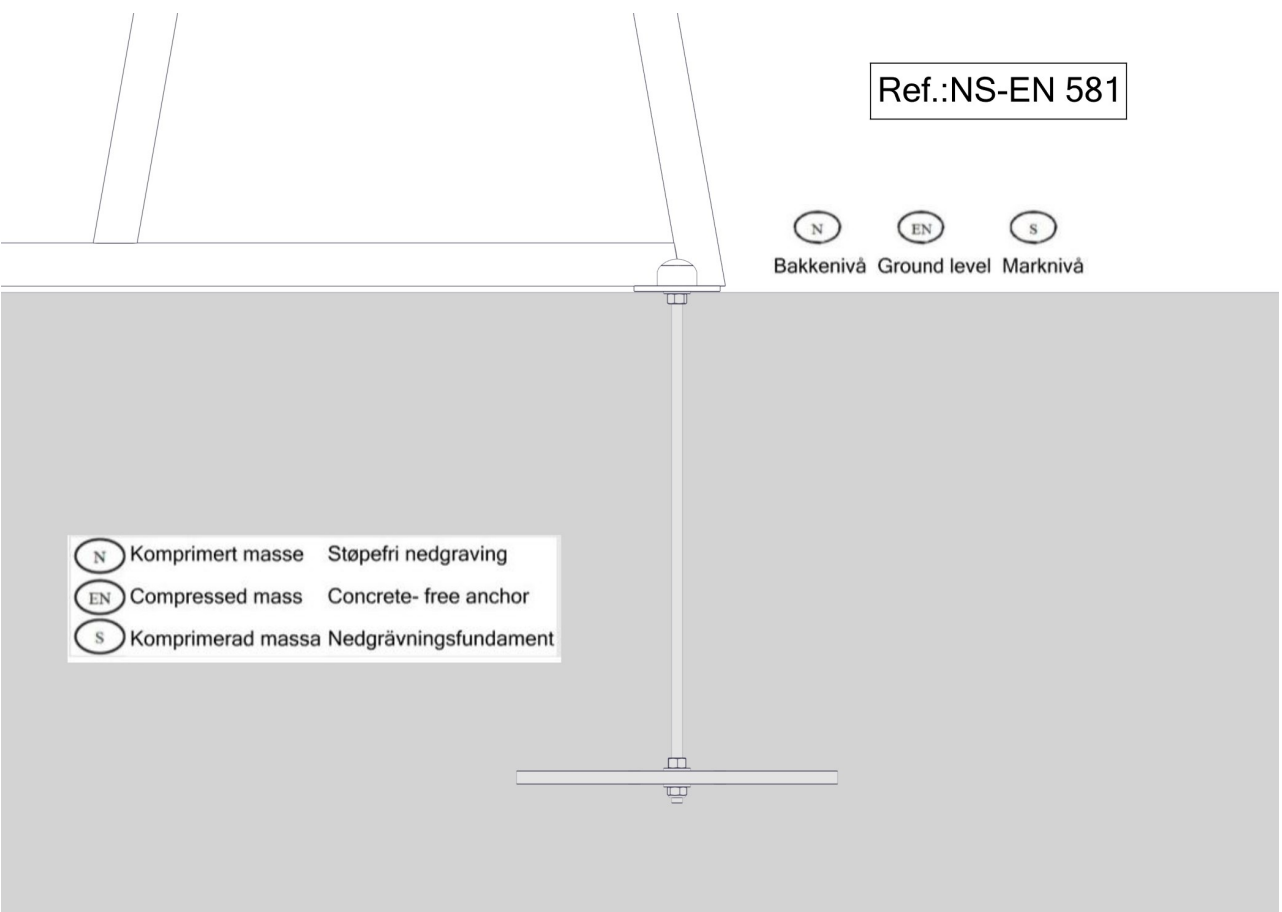

Fundamentering uten betong / Foundation without concrete / Förankring utan betong