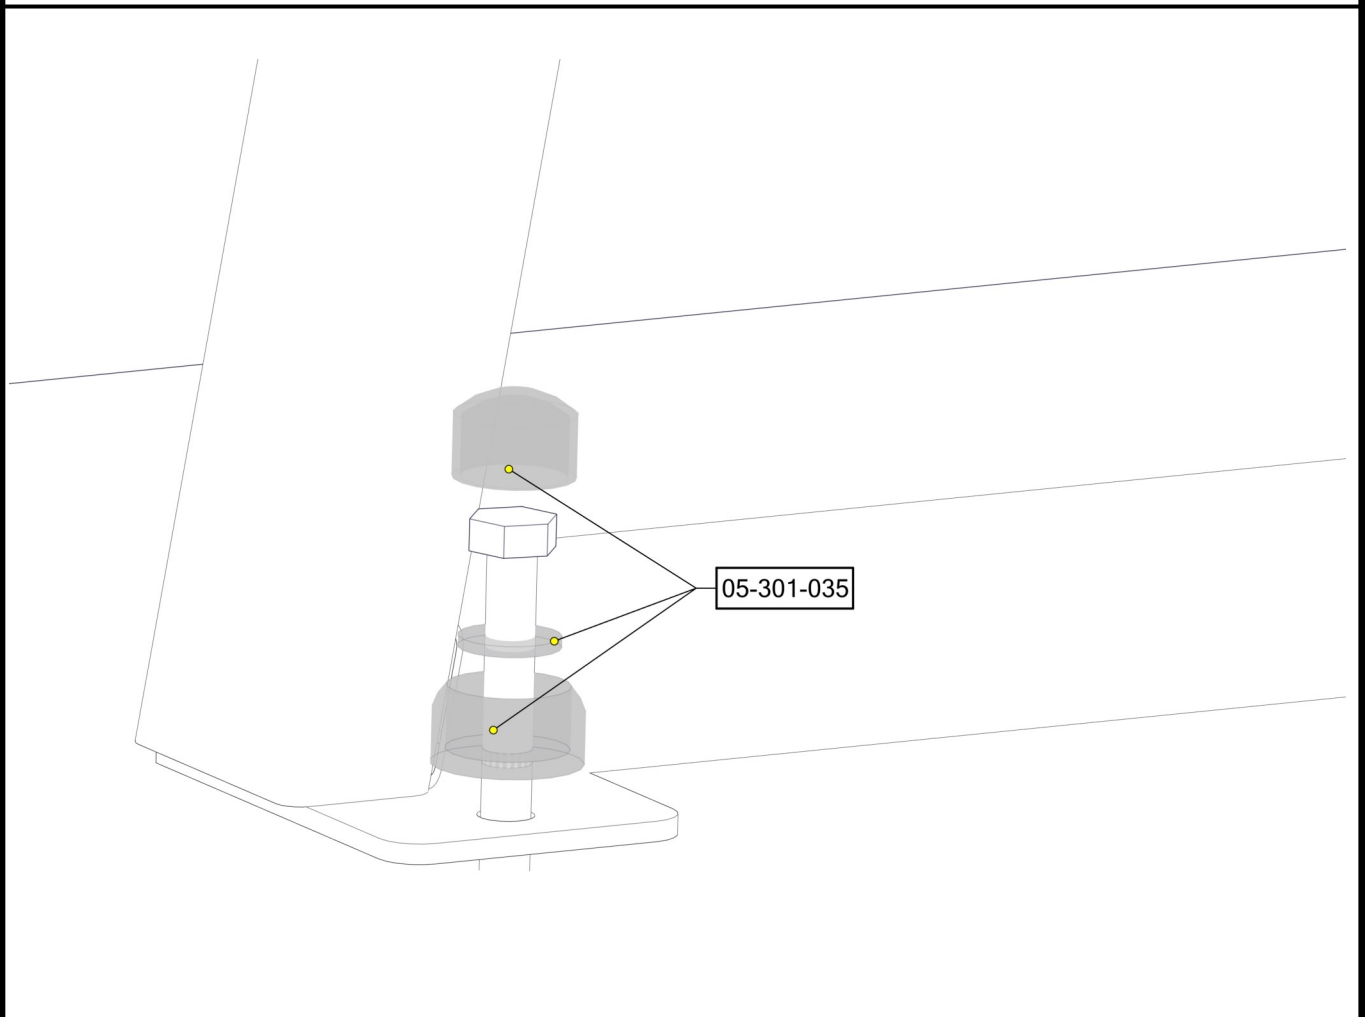

Må boltes
Must be bolted
Måste skruvas fast

Ref.:NS-EN 581

(N) (EN) (S)
Bakkenivå Ground level Marknivå

Plassering av forankringer / Ground plan / Placering av förankringar

Montering av lekeapparatet / Assembly instructions / Montering av lekredskapet