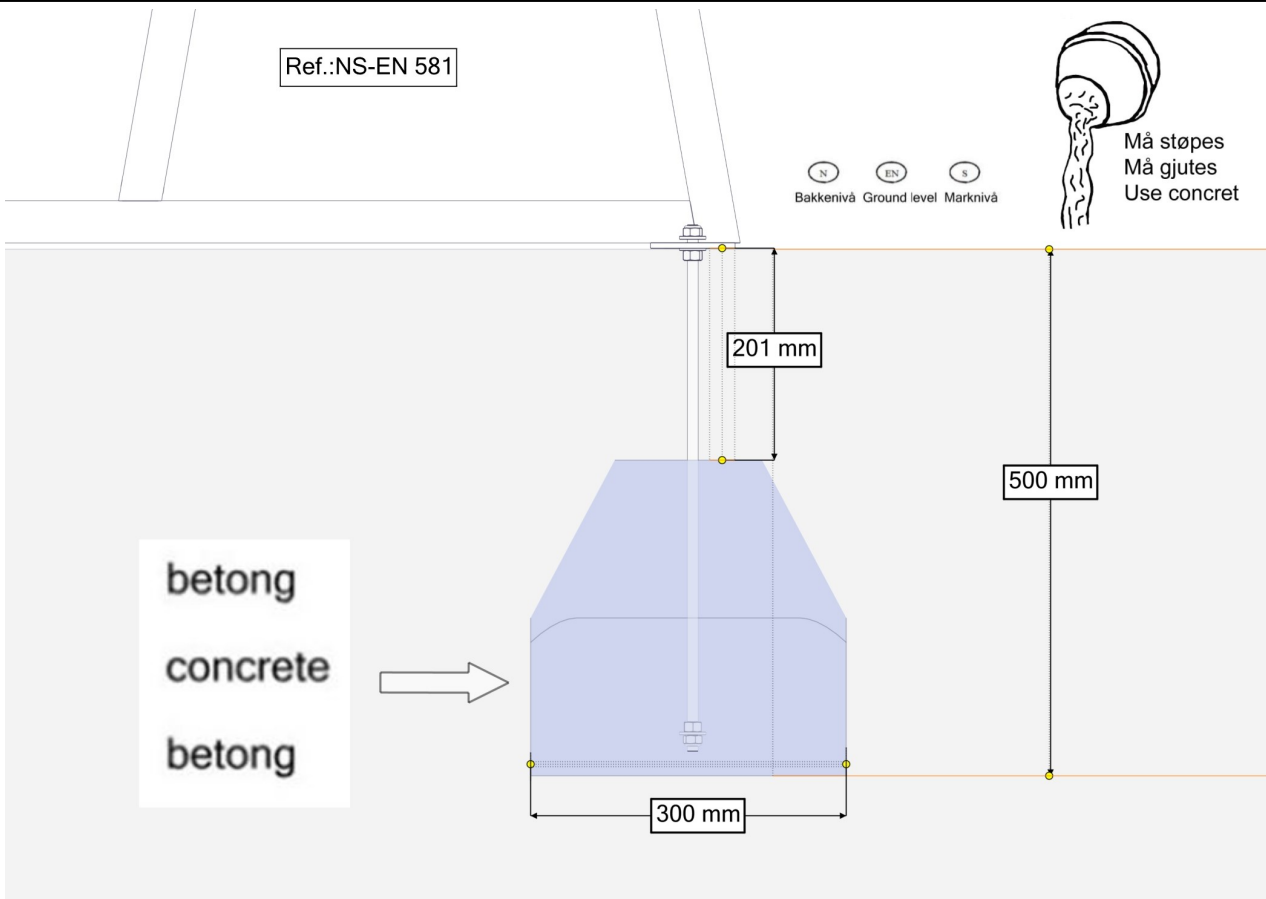

Fundamentering med betong / Foundation with concrete / Förankring medd betong