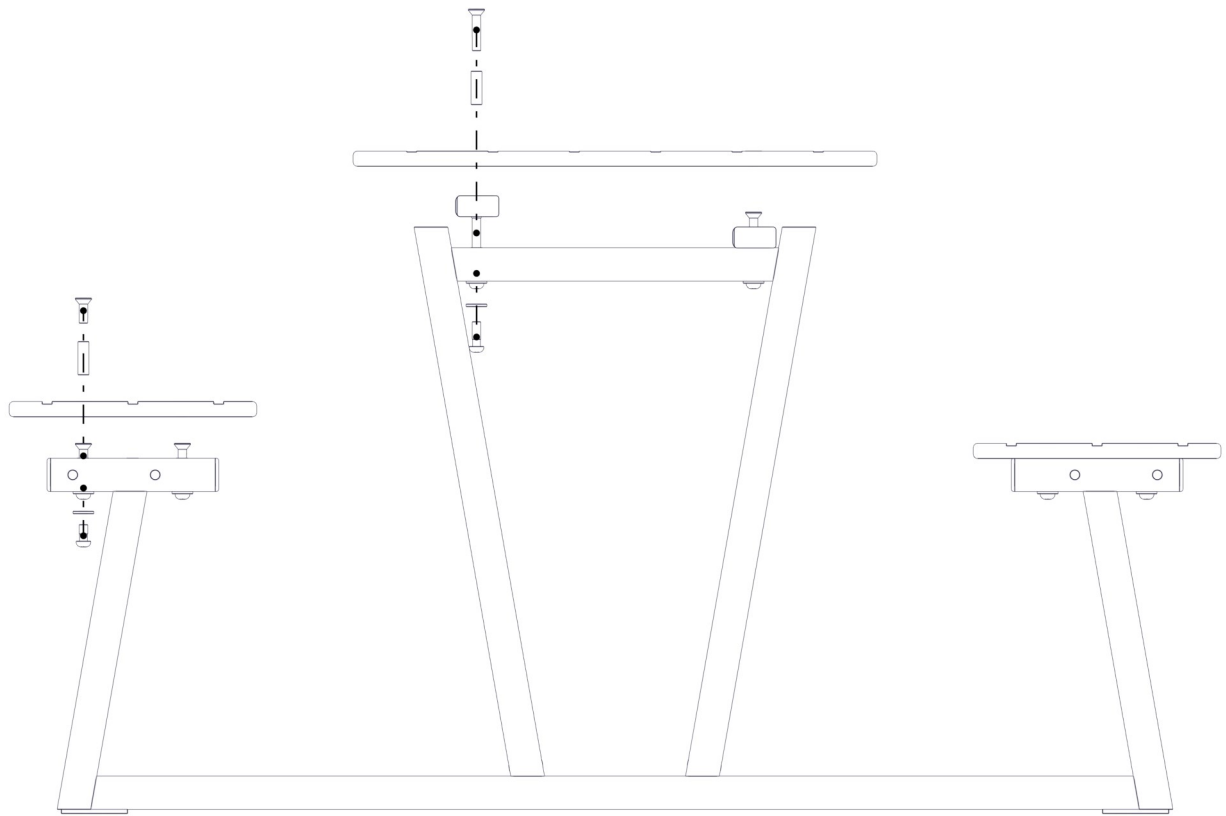

Montering av lekeapparatet / Assembly instructions / Montering av lekredskapet