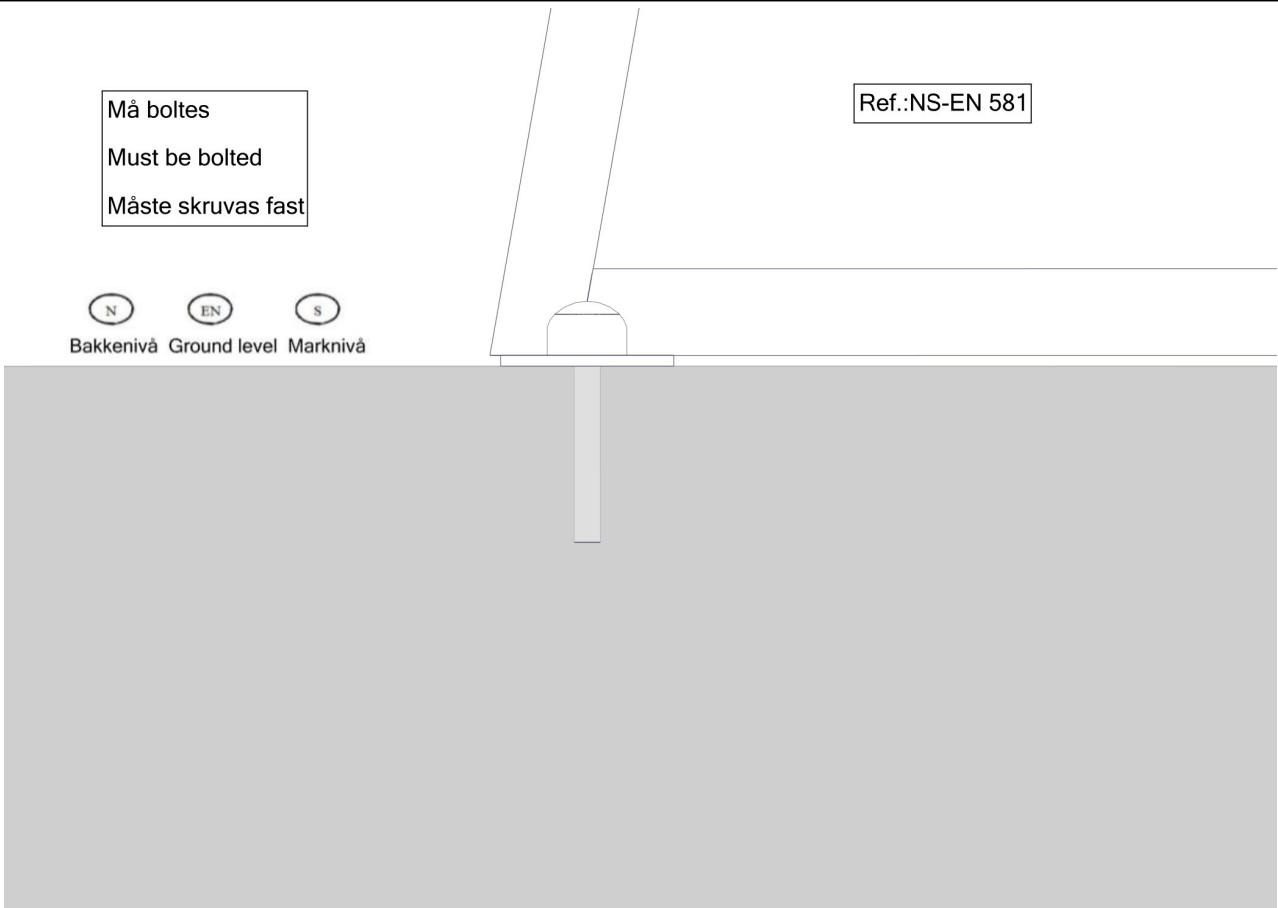

Må boltes
Must be bolted
Måste skruvas fast

Ref.:NS-EN 581

(N) (EN) (S)
Bakkenivå Ground level Marknivå

Plassering av forankringer / Ground plan / Placering av förankringar

Montering av lekeapparatet / Assembly instructions / Montering av lekredskapet