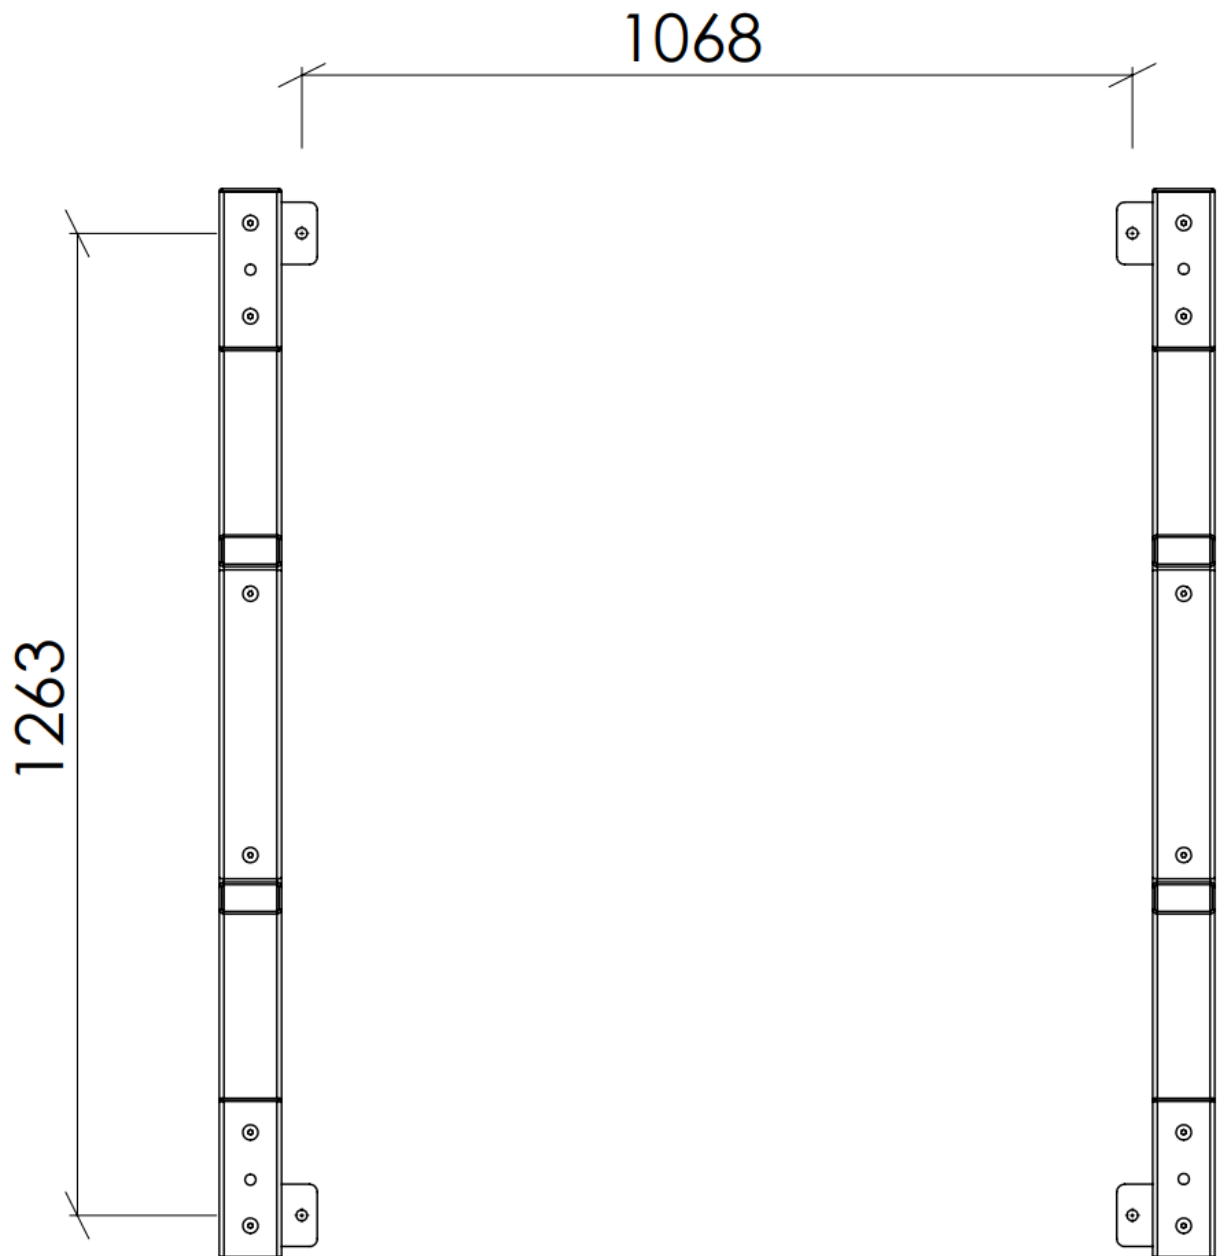

Plassering av forankringer / Ground plan / Placering av förankringar