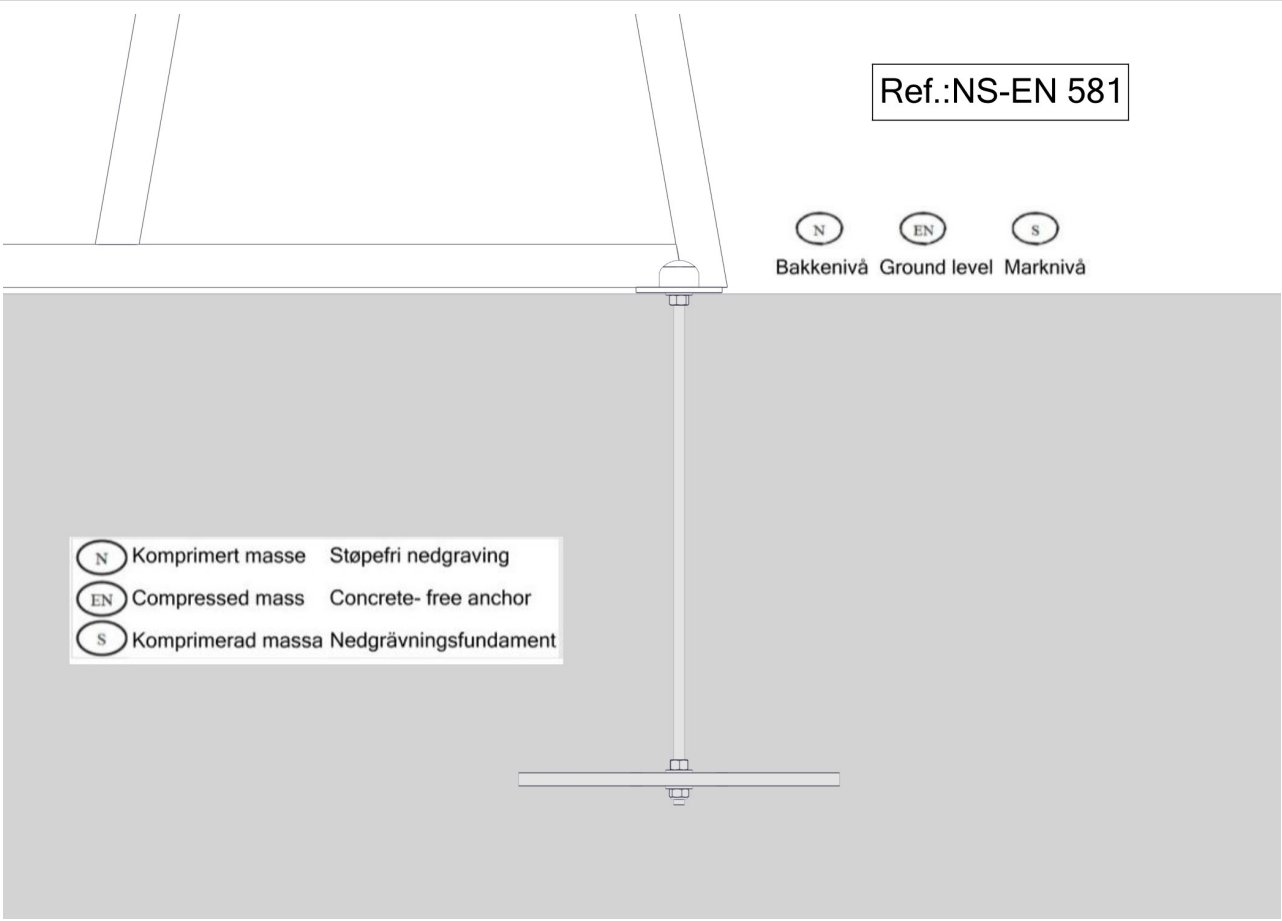

Fundamentering uten betong / Foundation without concrete / Förankring utan betong