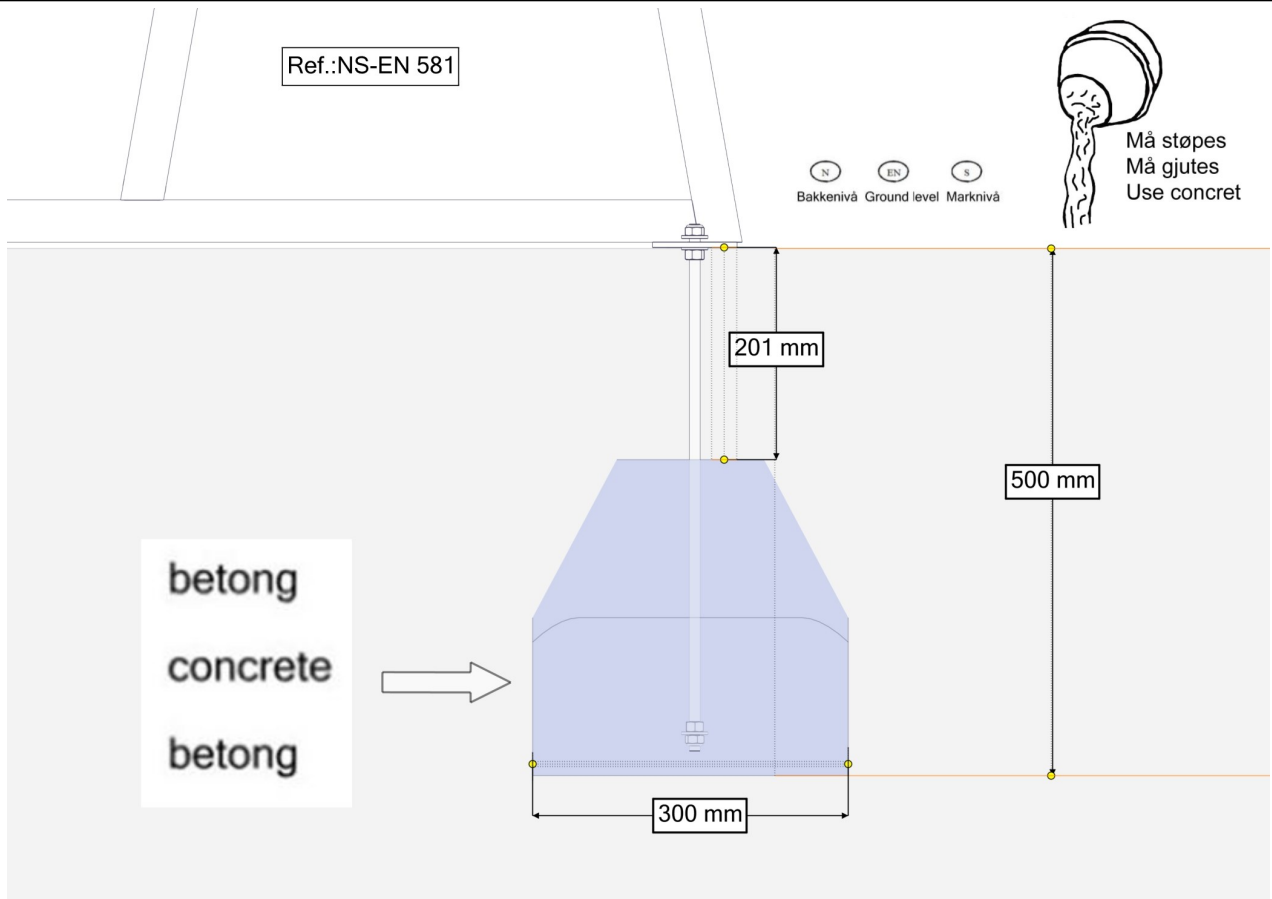

Fundamentering med betong / Foundation with concrete / Förankring medd betong