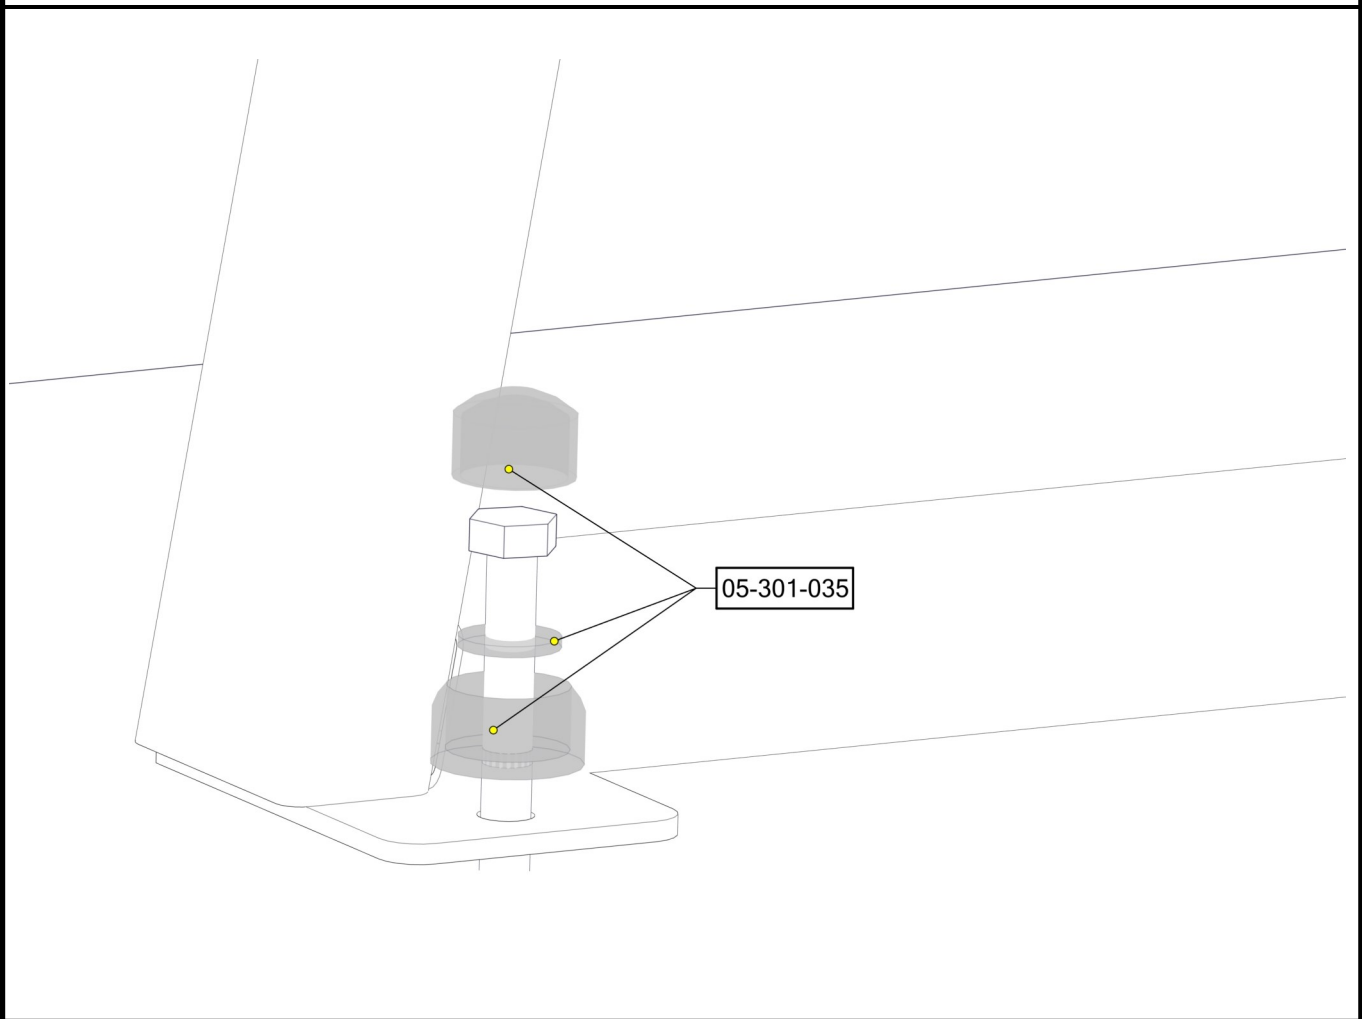

Må boltes
Must be bolted
Måste skruvas fast

Ref.:NS-EN 581

(N) (EN) (S)
Bakkenivå Ground level Marknivå

Plassering av forankringer / Ground plan / Placering av förankringar

Montering av lekeapparatet / Assembly instructions / Montering av lekredskapet