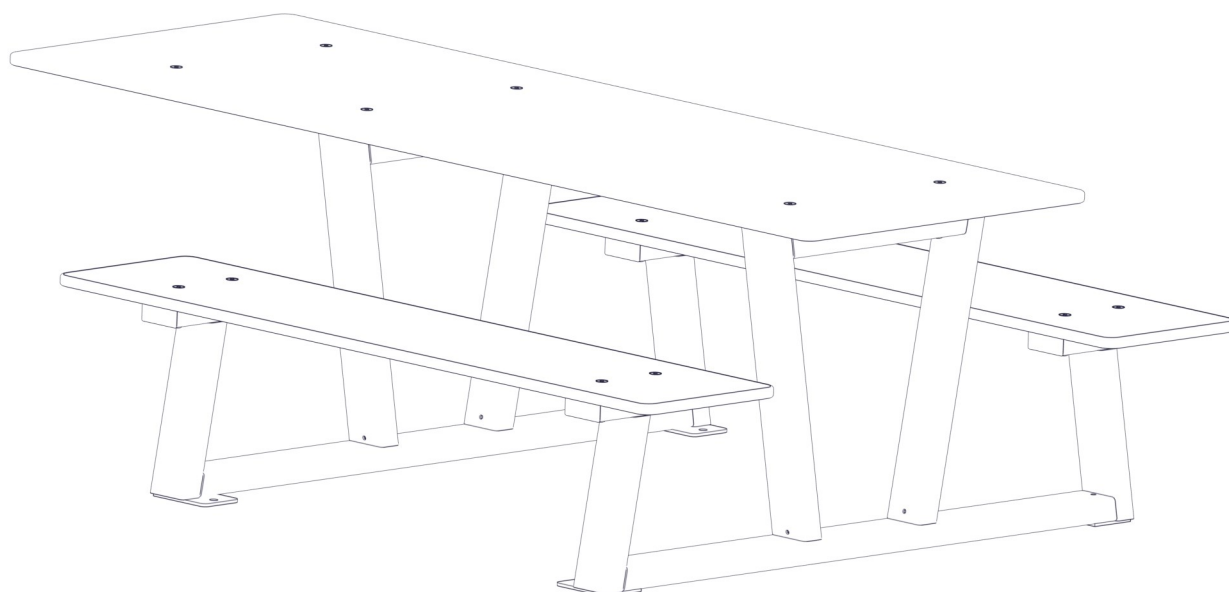

N

Monteringsanvisning

EN

Assembly Instructions

S

Monteringsanvisning

Produkt nr. / Product no. / Produkt nr.

81-200-075

Grå

Ord. nr. _____

Dato. _____

Sign. _____