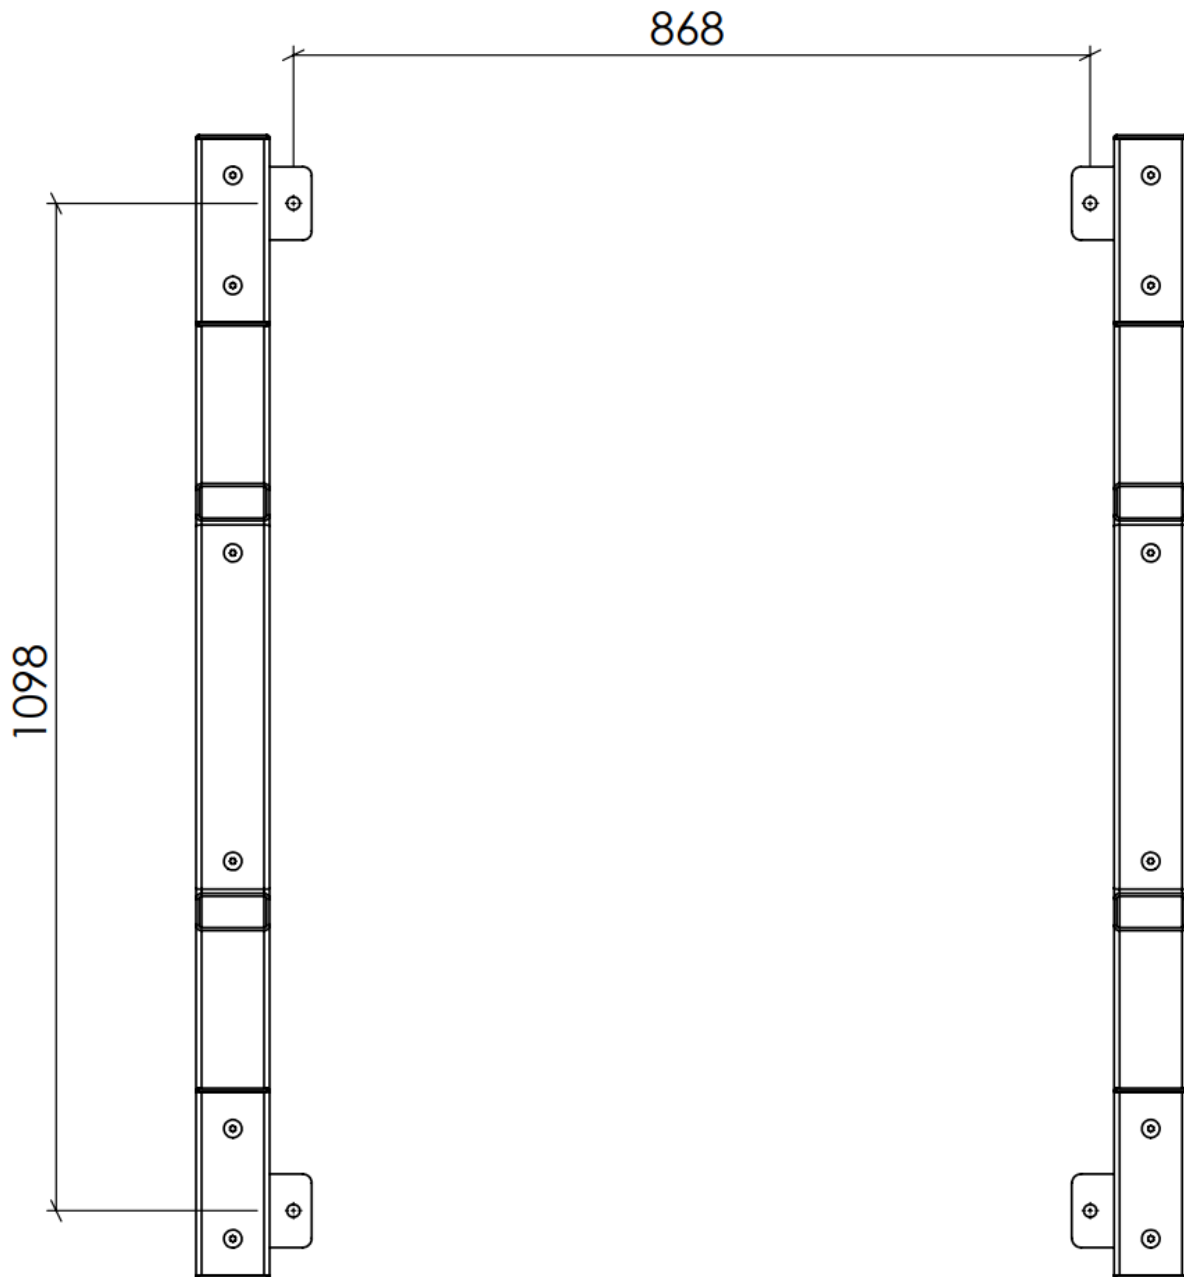

Plassering av forankringer / Ground plan / Placering av förankringar