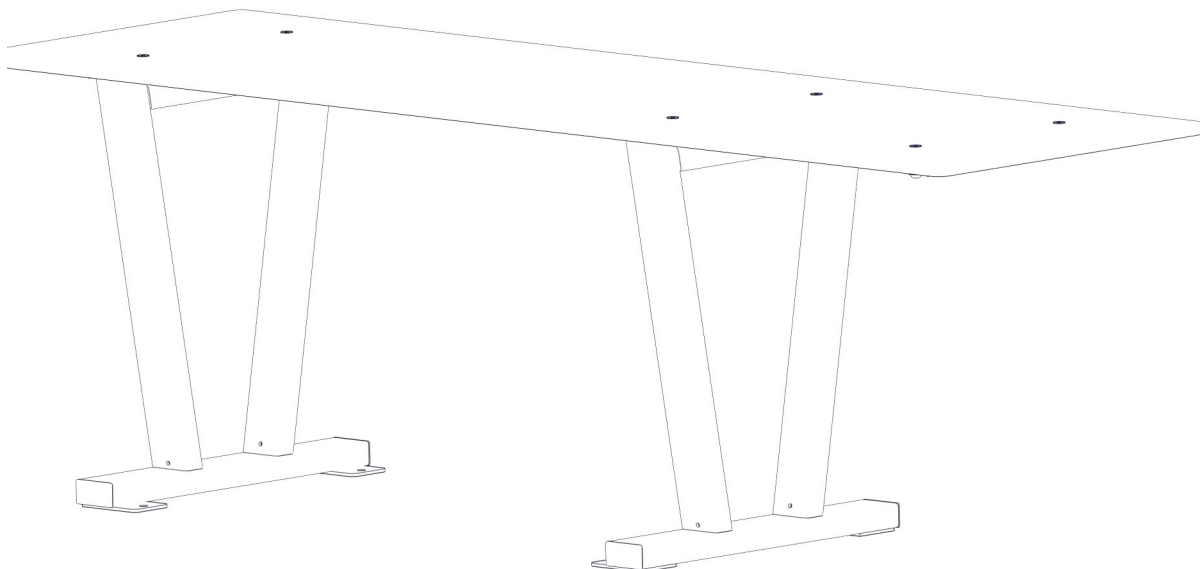

Part Name	Article nr.	Qty
Bordplate 1xHC	08-001-216	1