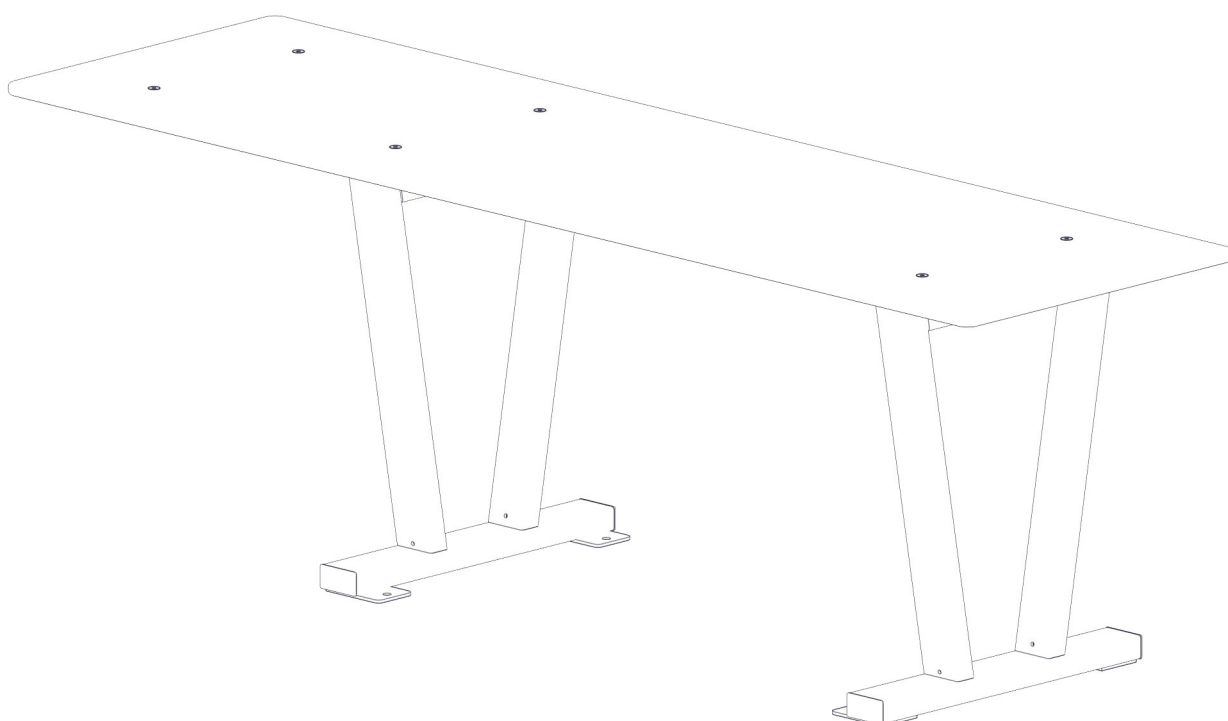

N**Monteringsanvisning****EN****Assembly Instructions****S****Monteringsanvisning**

Produkt nr. / Product no. / Produkt nr.

81-200-106**Lys grønn**

Ord. nr. _____

Dato. _____

Sign. _____

Outdoor furniture for contact use
Sittemøbler og bord for allmenn bruk**søve**Søve AS
Grønnvoldveien 290
3830 Ulefoss - Norway
Tlf: +47 35 94 65 65
www.sove.noSøve AB
EA Rosengrensgatan 32
421 31 Västra Frölunda
Phone: +46 (0)31 773 97 00
www.sove.se