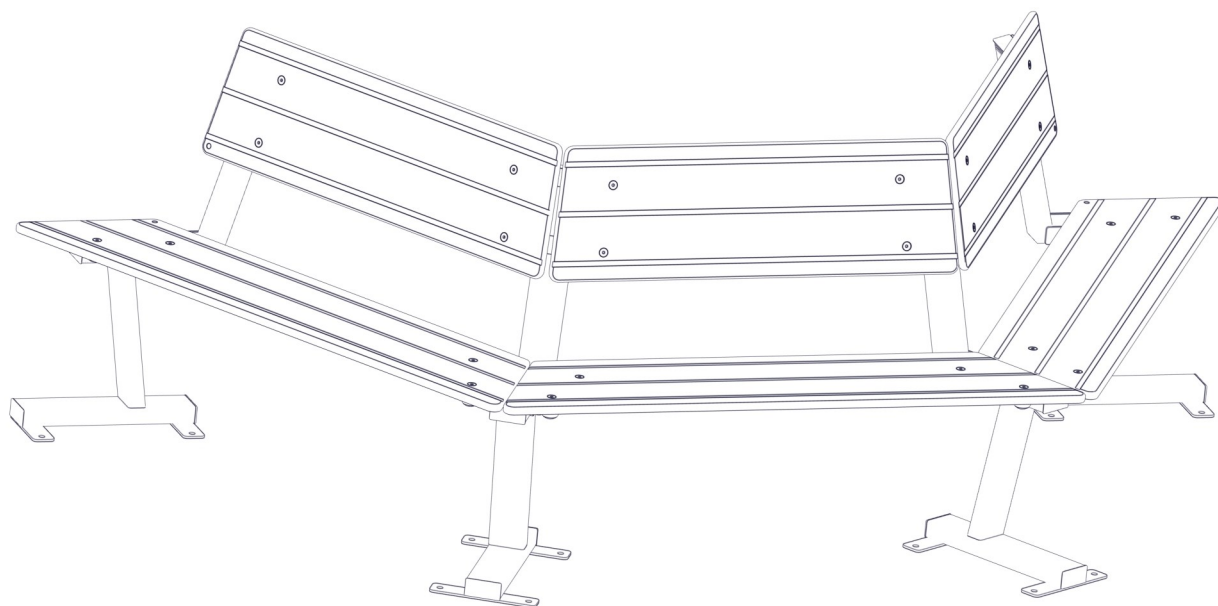

**Monteringsanvisning****Assembly Instructions****Monteringsanvisning**

Produkt nr. / Product no. / Produkt nr.

81-200-450**Grå**

Ord. nr. _____

Dato. _____

Sign. _____

Outdoor furniture for contact use
Sittemøbler og bord for allmenn bruk**søve**Søve AS
Grønnvoldveien 290
3830 Ulefoss - Norway
Tlf: +47 35 94 65 65
www.sove.noSøve AB
EA Rosengrensgatan 32
421 31 Västra Frölunda
Phone: +46 (0)31 773 97 00
www.sove.se