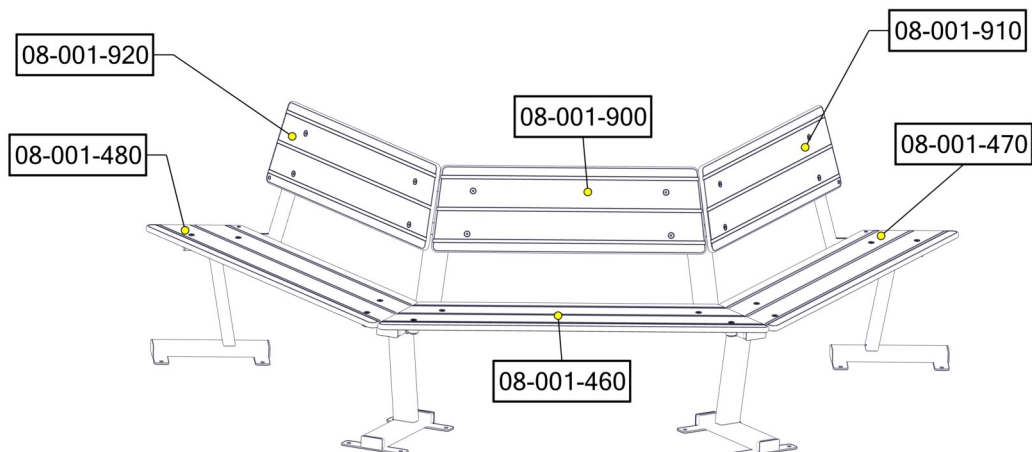

PartName	Artnr	Antall
Park, Sekskant sete, venstre end	08-001-470	1
Park, Sekskant sete, midt	08-001-460	1
Park, Sekskant sete, høyre end	08-001-480	1
Park, Sekskant ryggplate, venstre end	08-001-910	1

PartName	Artnr	Antall
Park, Sekskant ryggplate, midt	08-001-900	1
Park, Sekskant ryggplate, høyre end	08-001-920	1