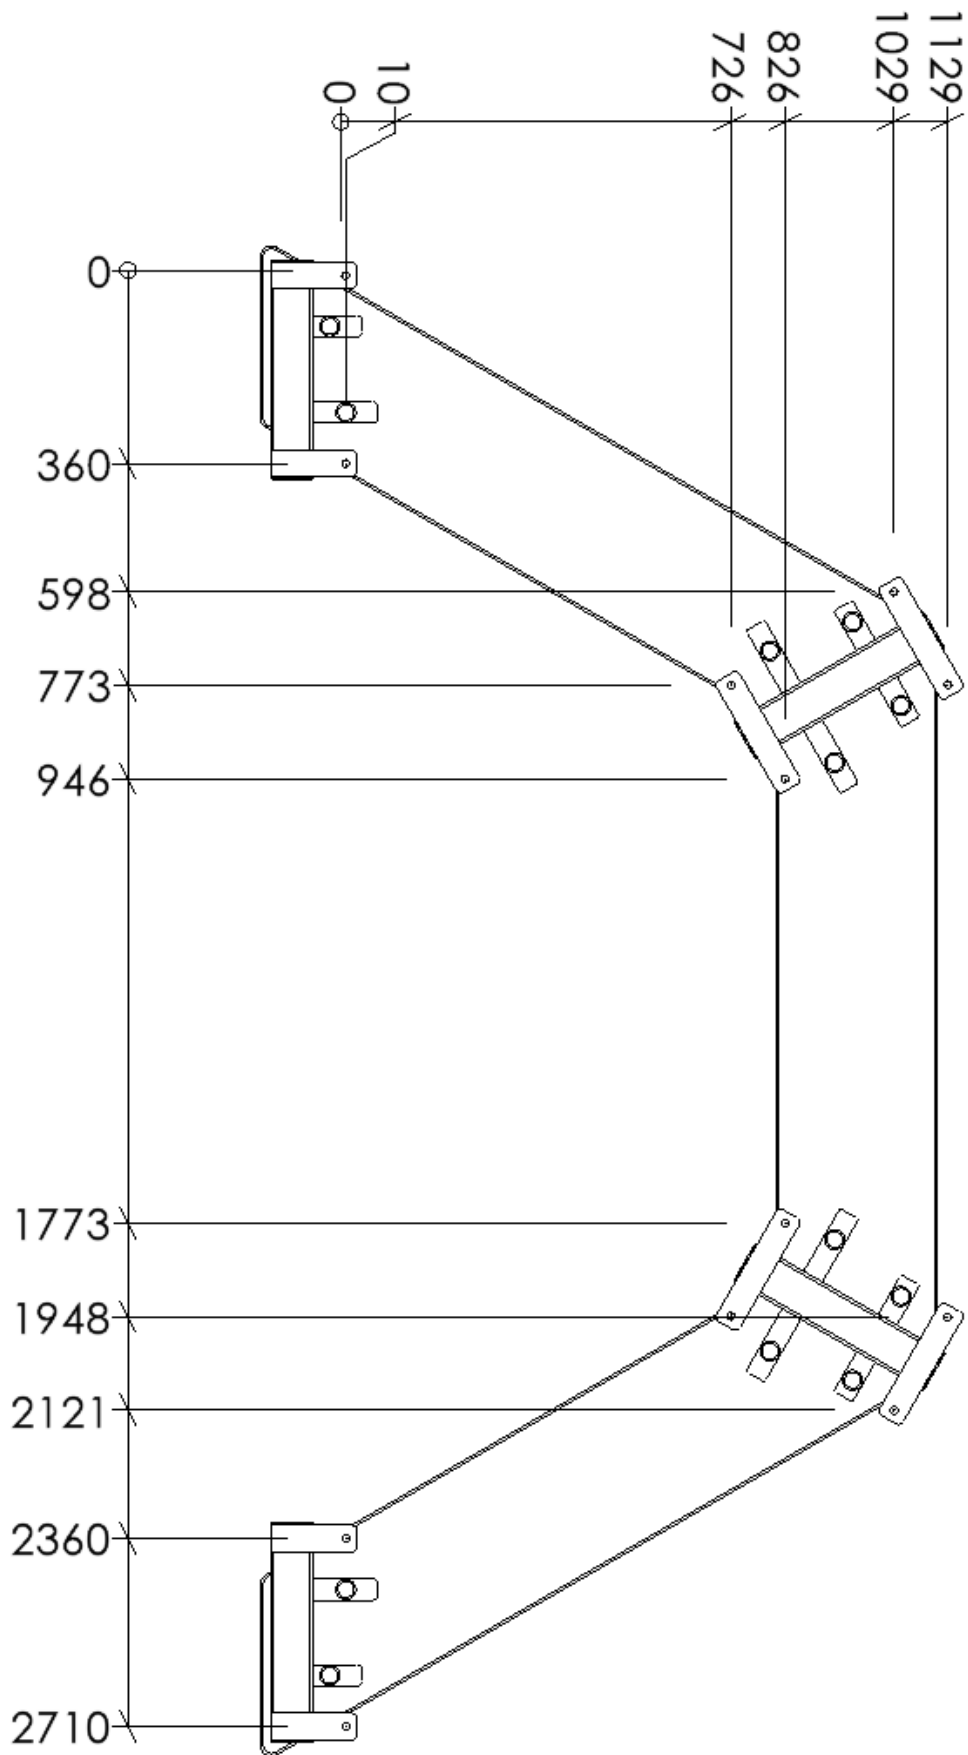

Plassering av forankringer / Ground plan / Placering av förankringar