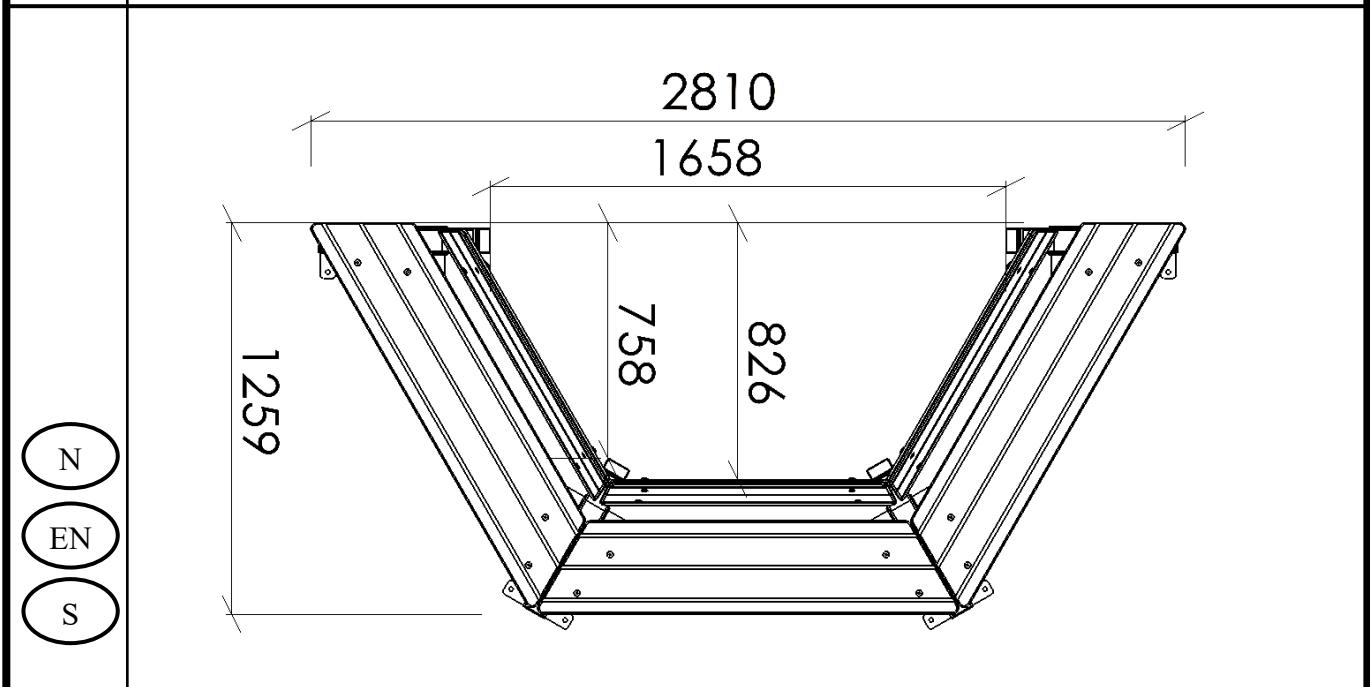

Nødvendig verktøy / Tools required / Nödvändiga verktyg

(N) (EN) (S)	(A)	(B) Torx Nr 45 High quality	6mm		
		Metermål Metric measure Tumstock	13 + 17mm	Merkebånd Mark ribbon Märkeband	

Nødvendig antall personer / Number of persons required / Rekommenderad antal personer

(N) (EN) (S)	

Anbefalt arealbehov ved montering / Recommended working space / Rekommenderad arealbehov vid montering