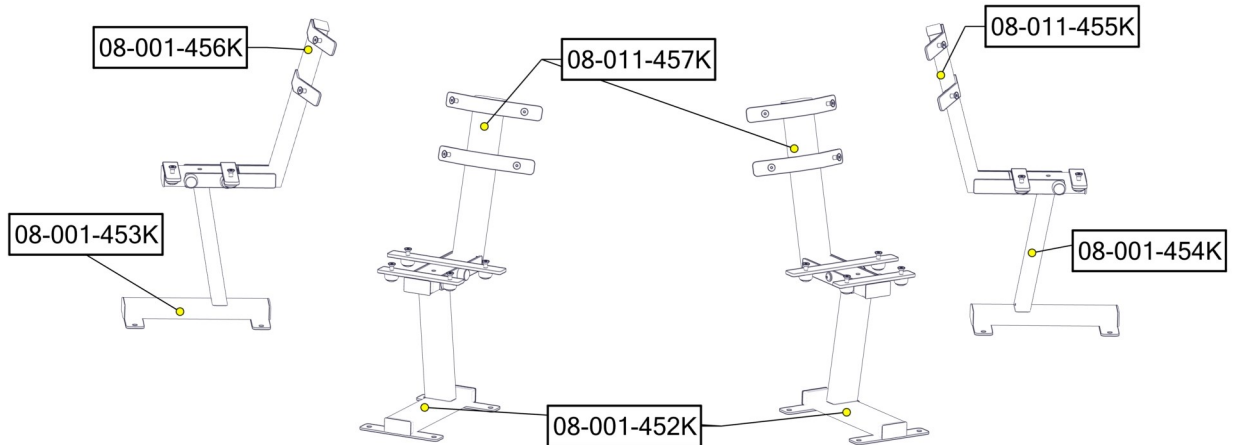

Montering av lekeapparatet / Assembly instructions / Montering av lekredskapet

Se separat delmontering for detaljer
See separate assembly for details
Se separata delmontering för detaljer

PartName	Artnr	Antall
Park sekskant benk frame inkl. feste	08-001-452K	2
Park sekskant benkframe inkl. feste høyre	08-001-453K	1
Park sekskant benkframe inkl. feste venstre	08-001-454K	1
Park Ryggstotte-sekskant-HøyreEnd	08-001-456K	1
Park Ryggstotte-sekskant-venstre	08-011-455K	1
Park Ryggstotte-sekskant	08-011-457K	2

Se separat delmontering for detaljer
See separate assembly for details
Se separata delmontering för detaljer