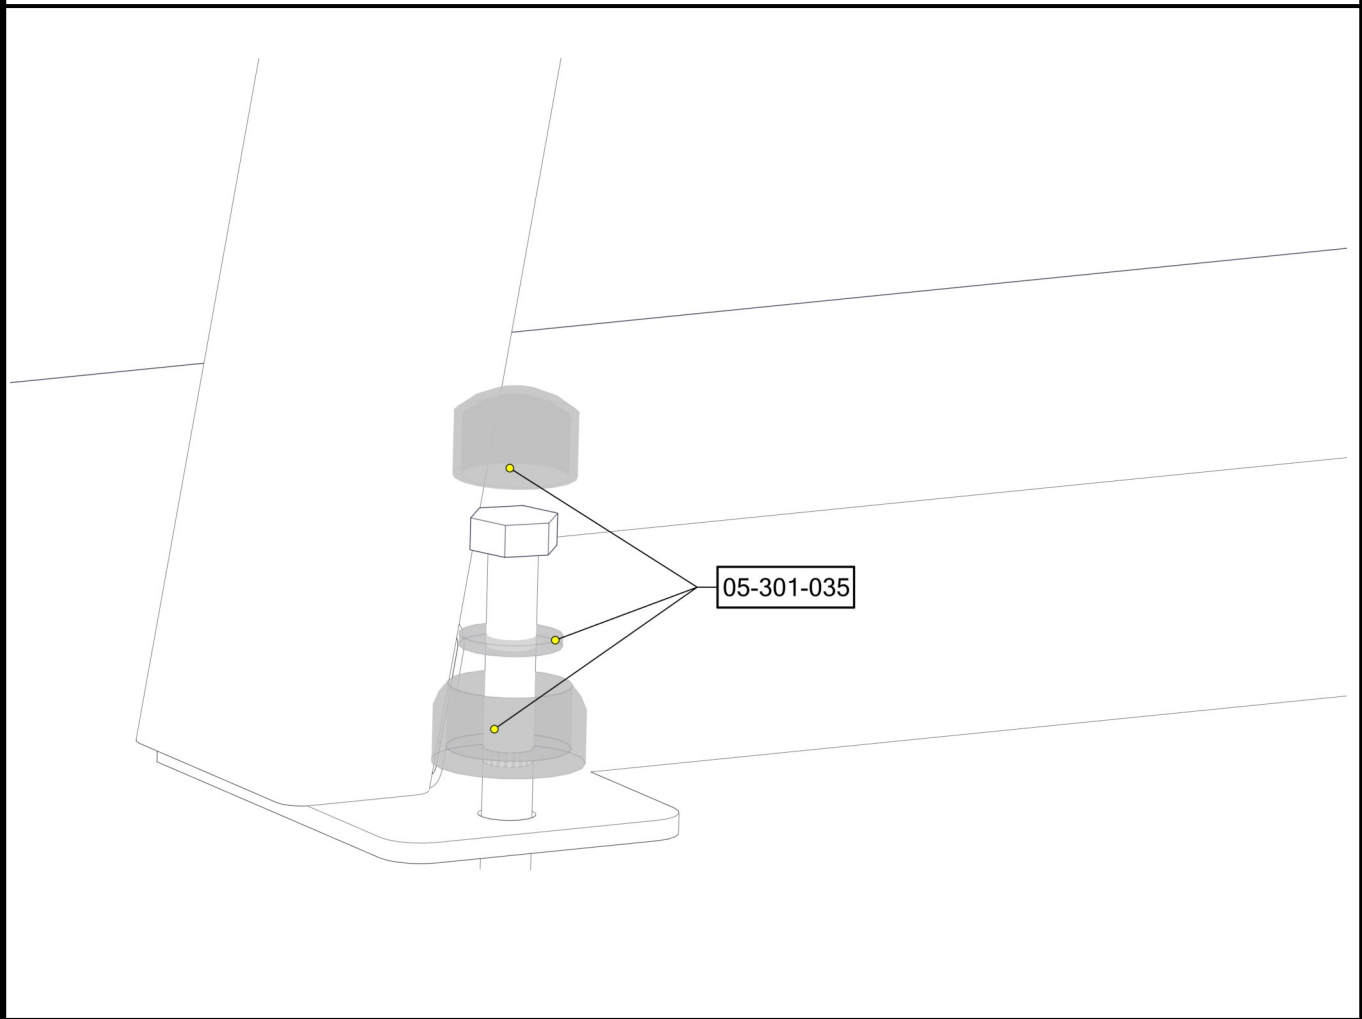

Må boltes
Must be bolted
Måste skruvas fast

Ref.:NS-EN 581

(N) (EN) (S)
Bakkenivå Ground level Marknivå

Plassering av forankringer / Ground plan / Placering av förankringar

Montering av lekeapparatet / Assembly instructions / Montering av lekredskapet