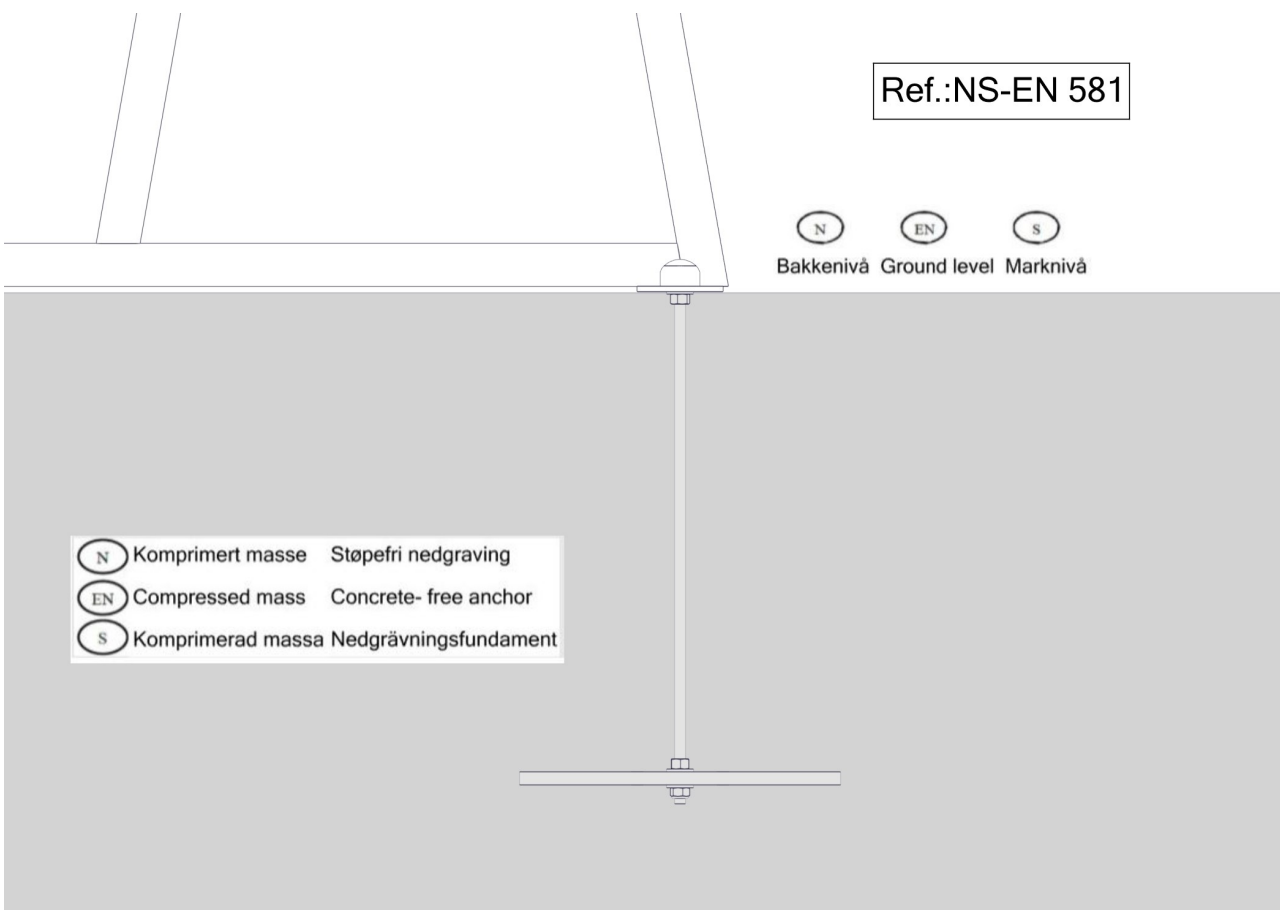

Fundamentering uten betong / Foundation without concrete / Förankring utan betong