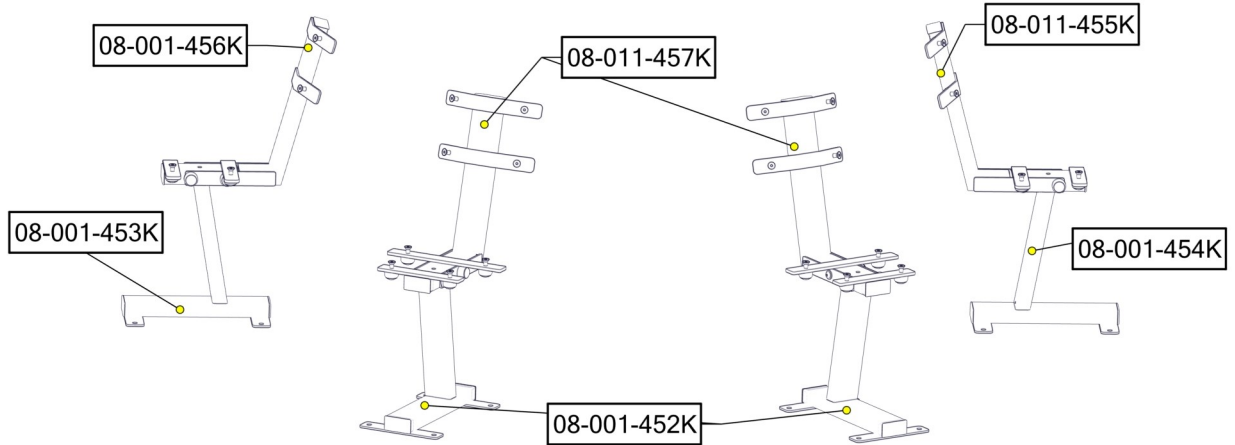

Montering av lekeapparatet / Assembly instructions / Montering av lekredskapet

Se separat delmontering for detaljer
See separate assembly for details
Se separata delmontering för detaljer

PartName	Artnr	Antall
Park sekskant benk frame inkl. feste	08-001-452K	2
Park sekskant benkframe inkl. feste høyre	08-001-453K	1
Park sekskant benkframe inkl. feste venstre	08-001-454K	1
Park Ryggstotte-sekskant-HøyreEnd	08-001-456K	1
Park Ryggstotte-sekskant-venstre	08-011-455K	1
Park Ryggstotte-sekskant	08-011-457K	2