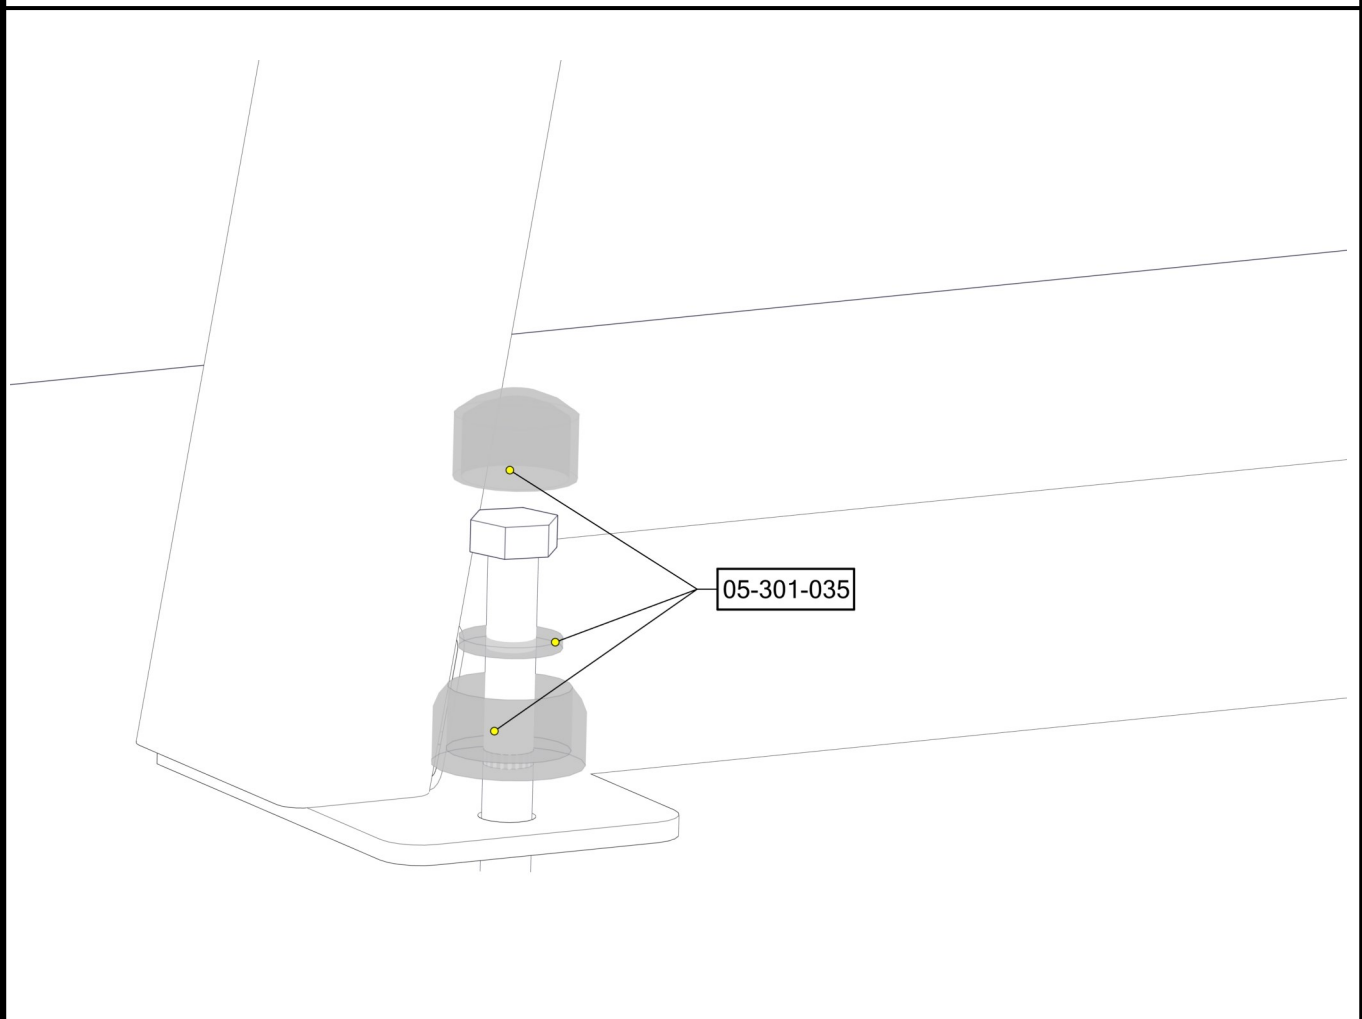

Må boltes
Must be bolted
Måste skruvas fast

Ref.:NS-EN 581

(N) (EN) (S)
Bakkenivå Ground level Marknivå

Plassering av forankringer / Ground plan / Placering av förankringar

Montering av lekeapparatet / Assembly instructions / Montering av lekredskapet