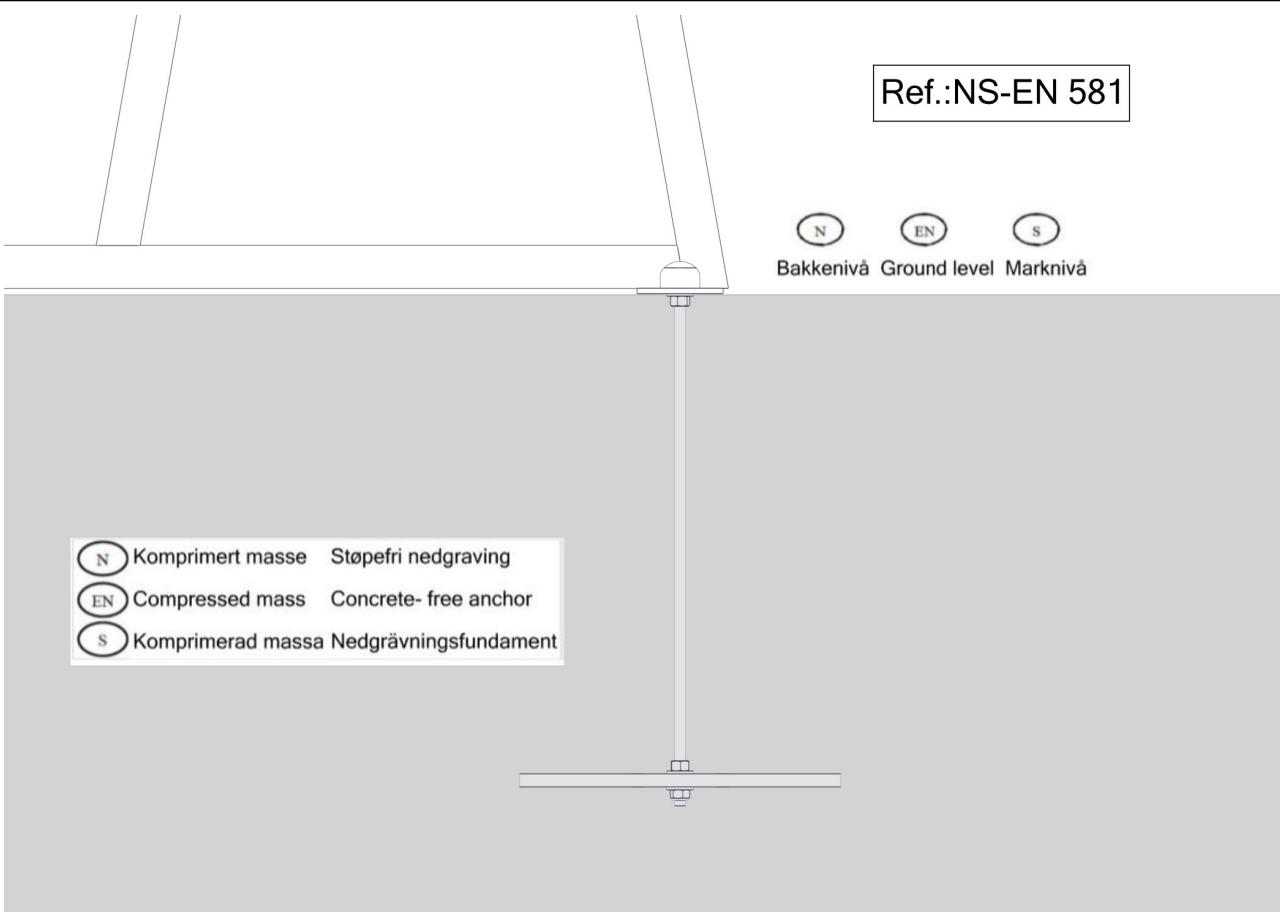

Fundamentering uten betong / Foundation without concrete / Förankring utan betong