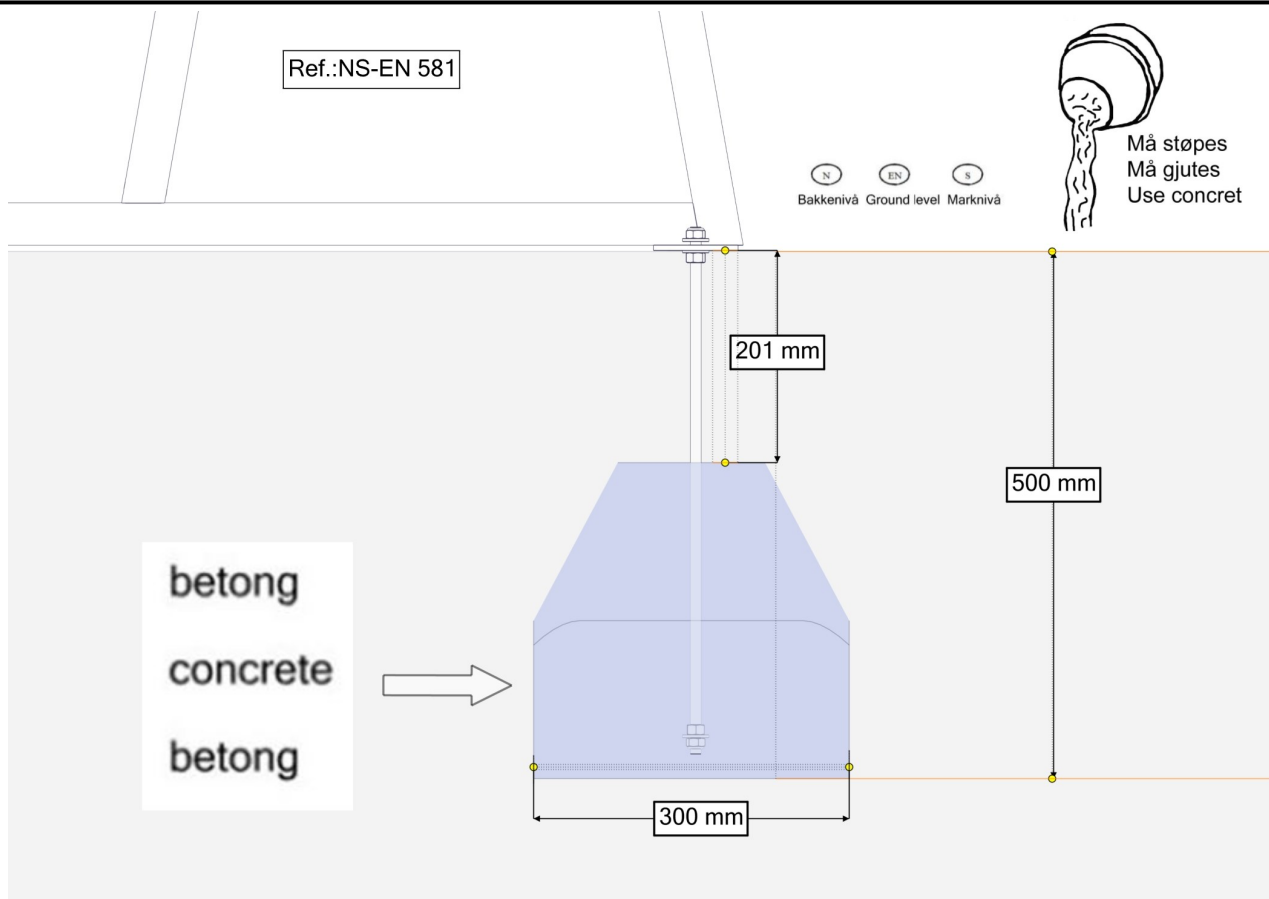

Fundamentering med betong / Foundation with concrete / Förankring medd betong