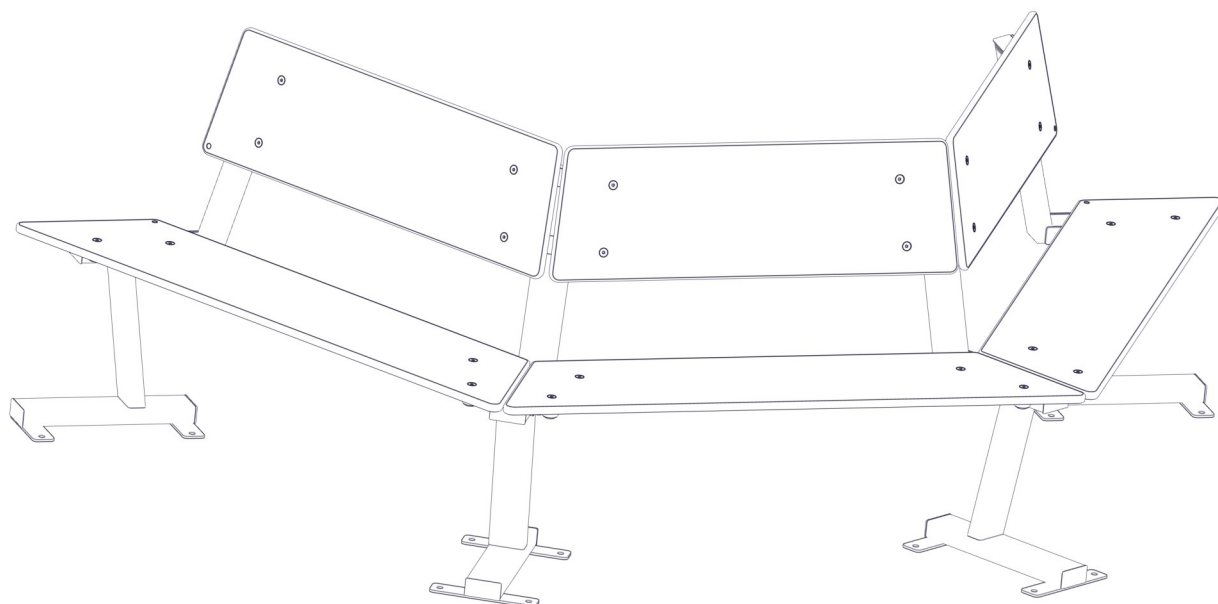

**Monteringsanvisning****Assembly Instructions****Monteringsanvisning**

Produkt nr. / Product no. / Produkt nr.

81-200-456**Lys Grønn**

Ord. nr. _____

Dato. _____

Sign. _____

Outdoor furniture for contact use
Sittemøbler og bord for allmenn bruk