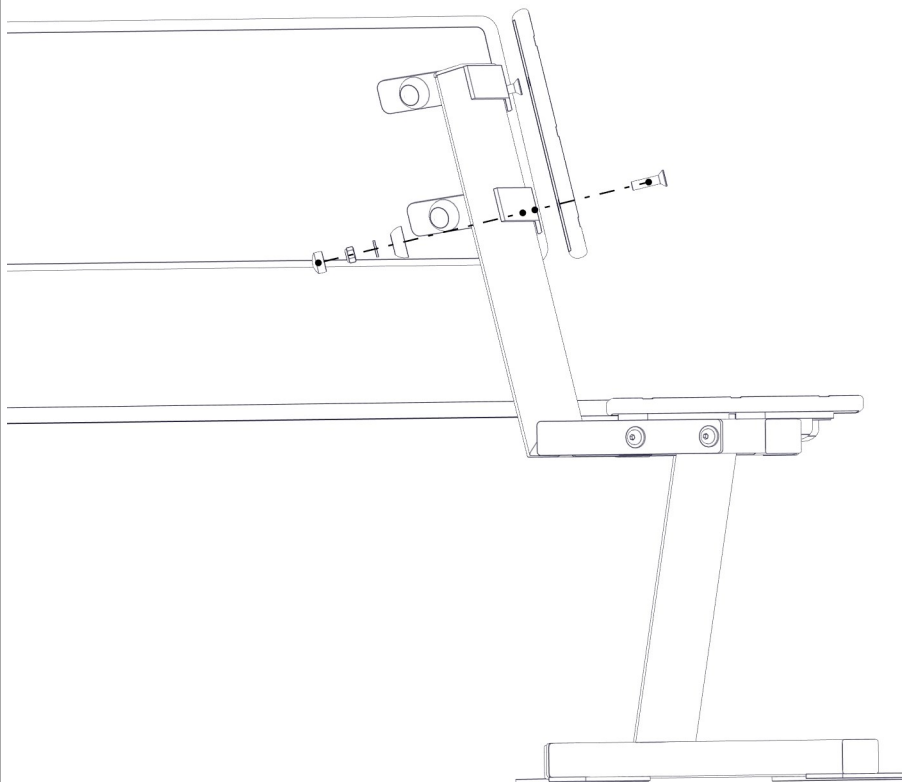

Montering av lekeapparatet / Assembly instructions / Montering av lekredskapet