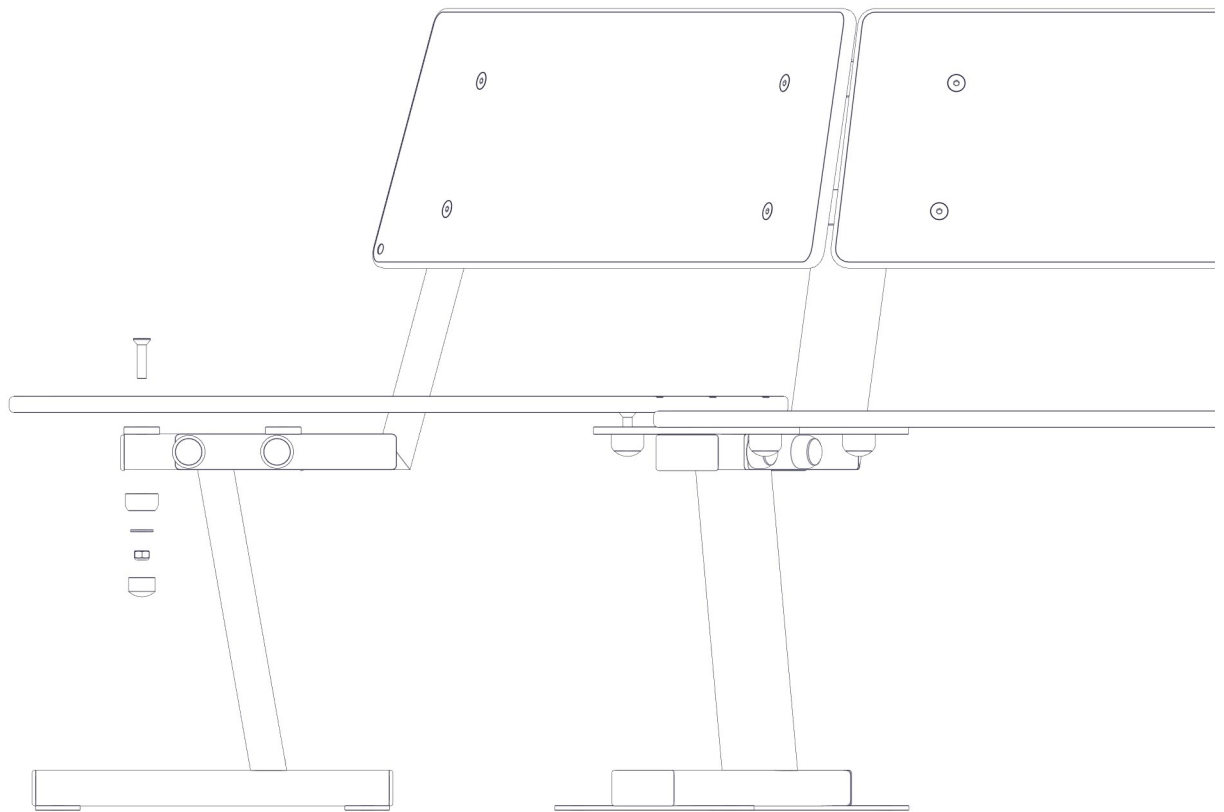

Montering av lekeapparatet / Assembly instructions / Montering av lekredskapet