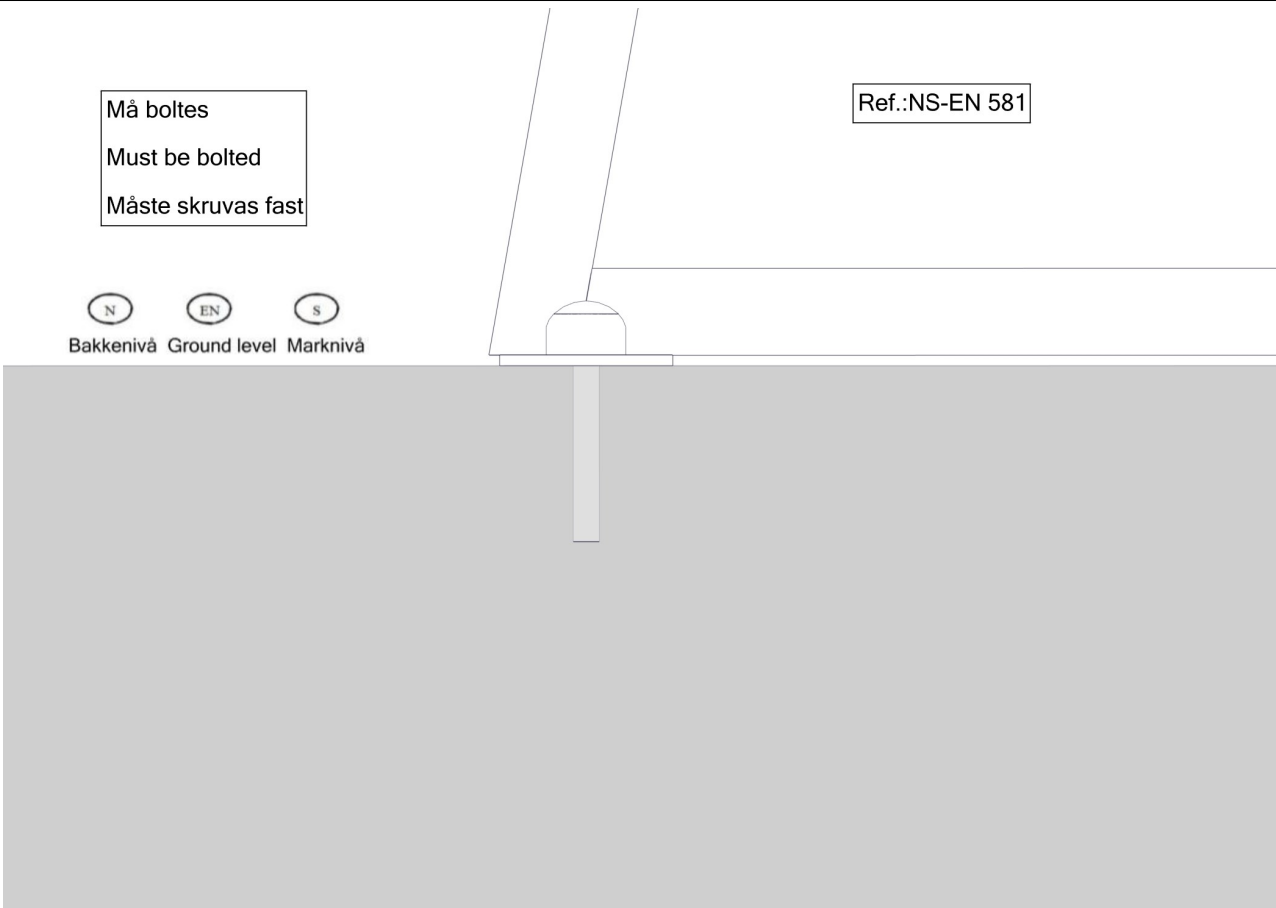

Må boltes
Must be bolted
Måste skruvas fast

Ref.:NS-EN 581

(N) (EN) (S)
Bakkenivå Ground level Marknivå

Plassering av forankringer / Ground plan / Placering av förankringar

Montering av lekeapparatet / Assembly instructions / Montering av lekredskapet