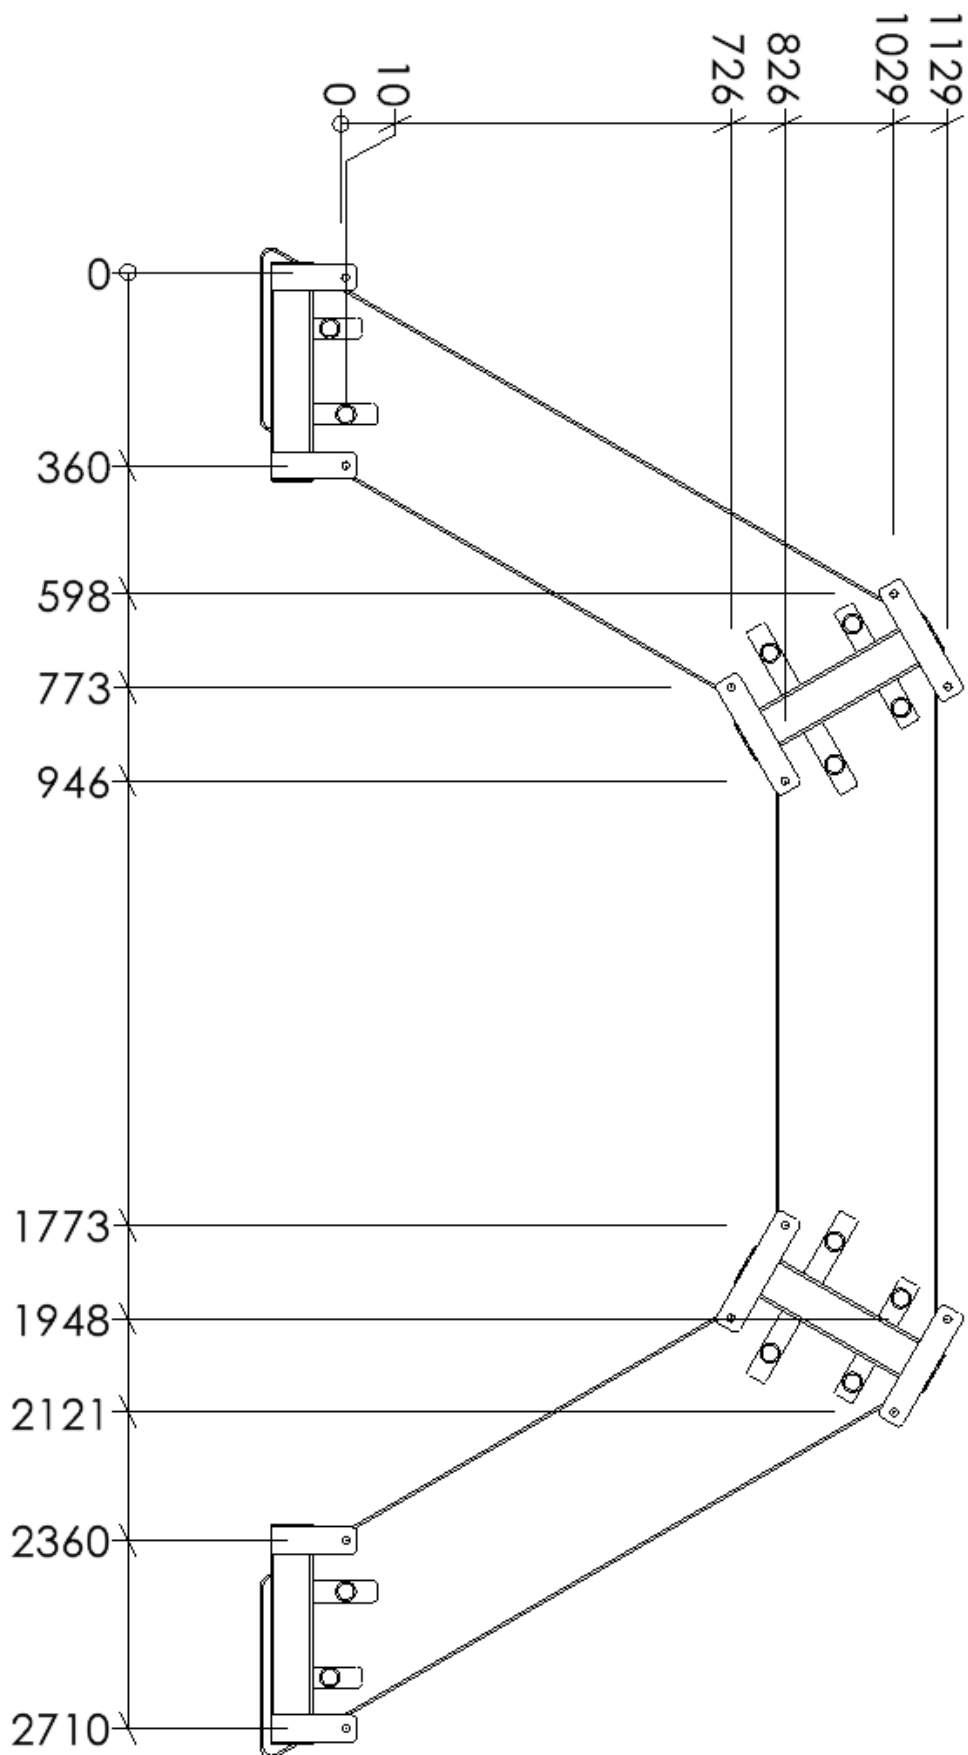

Plassering av forankringer / Ground plan / Placering av förankringar