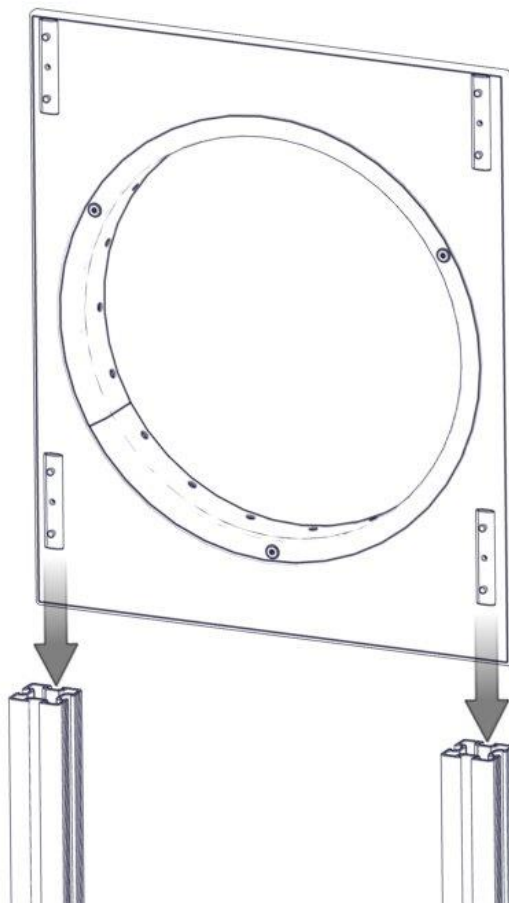

Montering av lekeapparatet / Assembly instructions / Montering av lekredskapet

Se på hovedmontering for posisjon
Look at main assembly for position
Titta på hovudmontering for posisjon