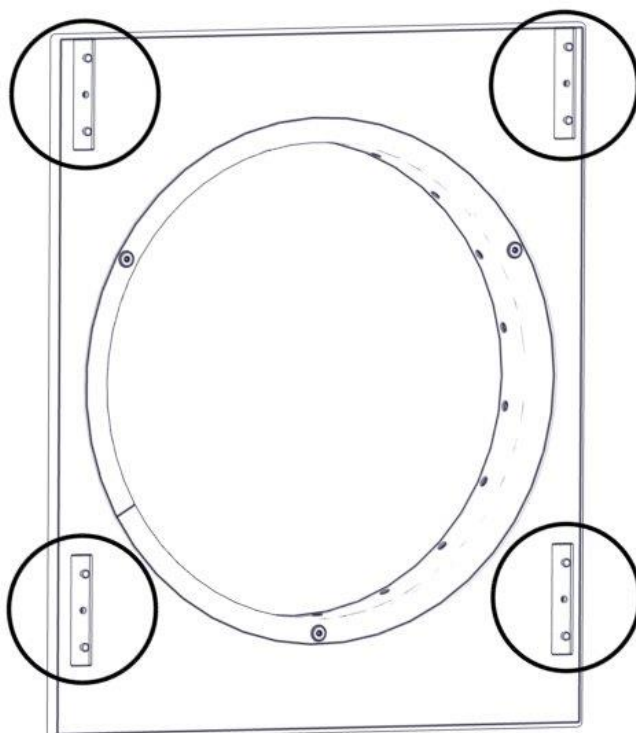

Boltepakker for / Boltpackage for / Bultpaket för

Sign. _____

Tunnel CC590 L=1338 01-243-032K	Navn	Artnr/dimensjon	Ant	Lev
	Tunnel endeplate med ring montert 767 x 650 Ø527 Grå	01-244-032	2	
	Tunnel midtring Ø527 Sort	01-243-011	1	
	Tunnel Sprosse 1296 x 87 Grå	01-243-033	19	
	Boltepakke	04-900-021	1	

Montering av lekeapparatet / Assembly instructions / Montering av lekredskapet

Part Name	Article nr.	Qty
Brikke 120 3xM8	04-060-120	8
Torx M8x35	04-000-035	16
Tunnel endeplate med ring montert 767x650	01-244-032	2