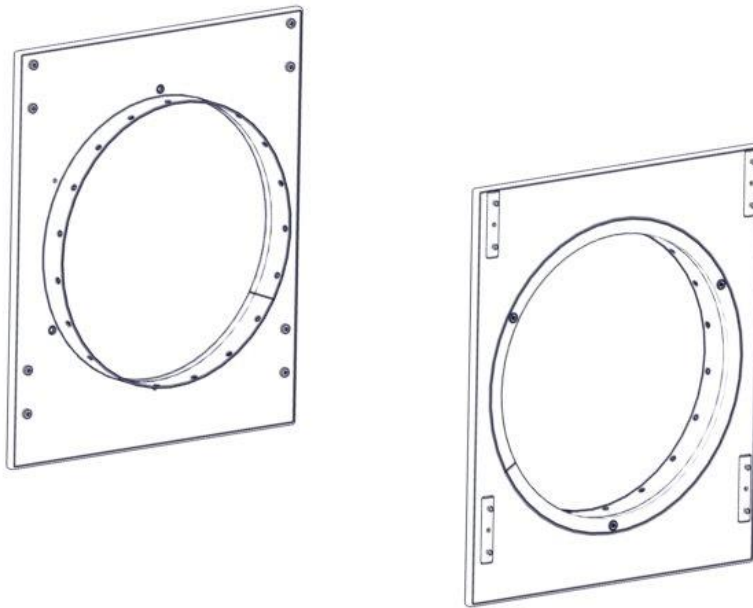

Montering av lekeapparatet / Assembly instructions / Montering av lekredskapet

Part Name	Article nr.	Qty
Brikke 120 3xM8	04-060-120	8
Torx M8x35	04-000-035	16
Tunnel endeplate med ring montert 767x650	01-244-032	2