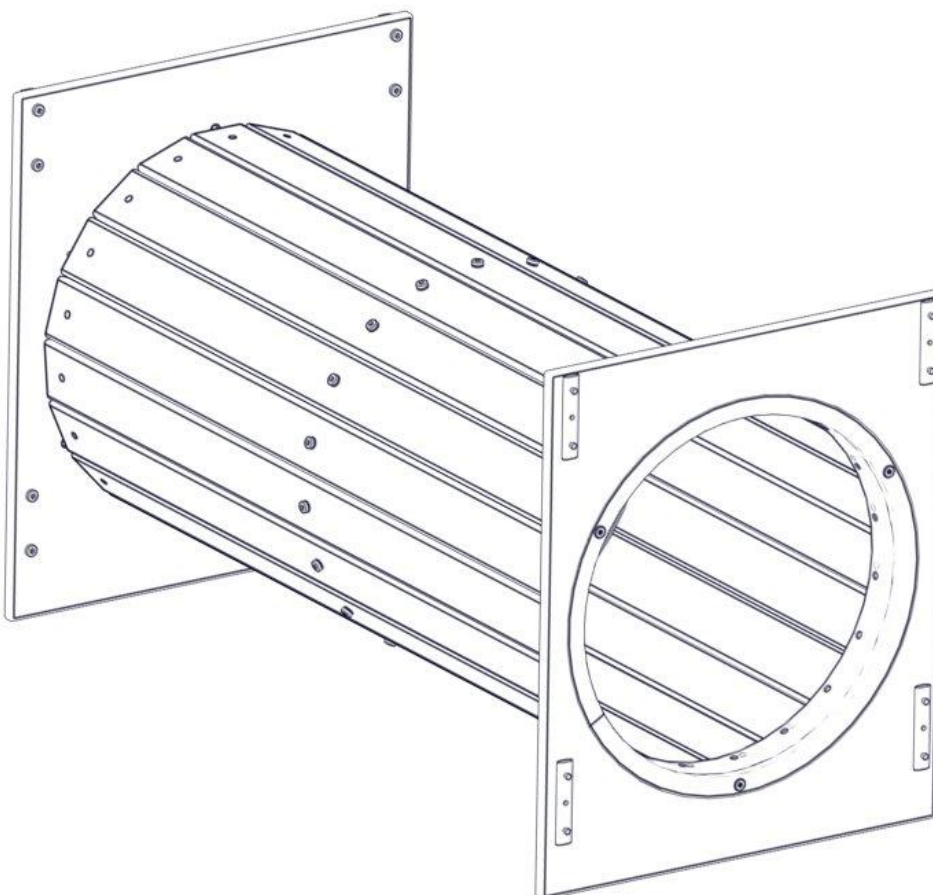

N

Monteringsanvisning

EN

Assembly Instructions

S

Monteringsanvisning

Produkt nr. / Product no. / Produkt nr.

01-243-032K

Grå / Grå

Ord. nr. _____

Dato. _____

Sign. _____

søve

Søve AS
Grønnvoldveien 290
3830 Ulefoss - Norway
Tlf: +47 35 94 65 65
www.sove.no

søve

Søve AB
EA Rosengrensgatan 32
421 31 Västra Frölunda
Phone: +46 (0)31 773 97 00
www.sove.se