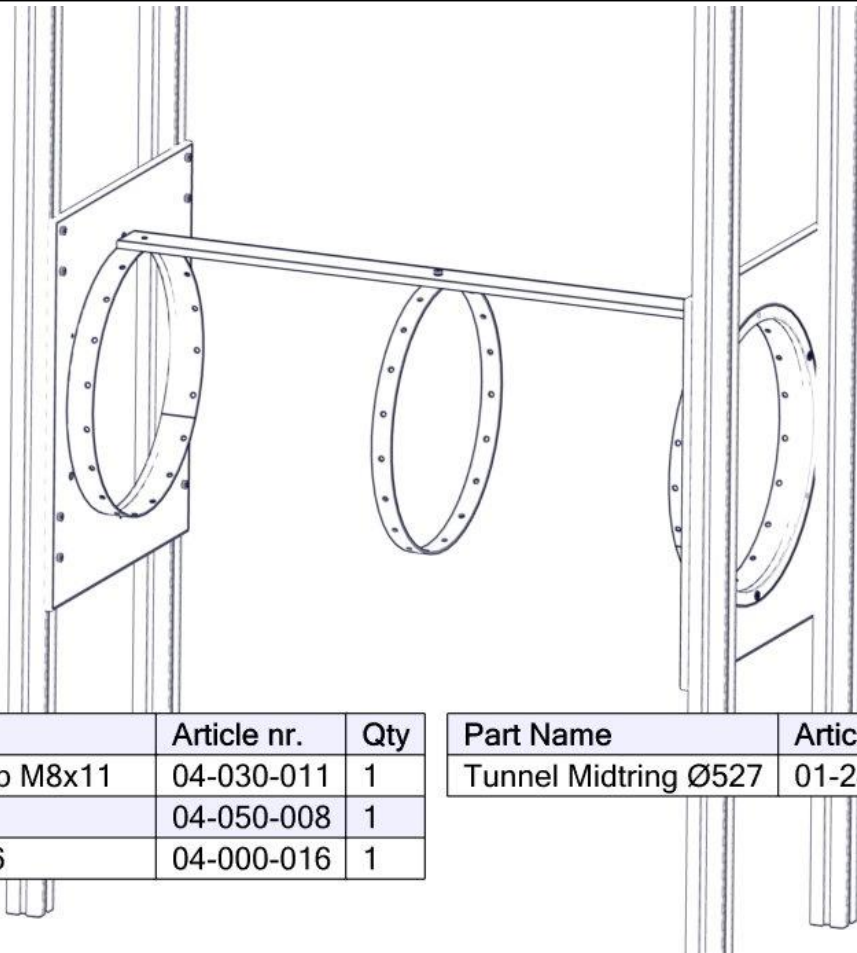

Montering av lekeapparatet / Assembly instructions / Montering av lekredskapet

Part Name	Article nr.	Qty
Møbelknapp M8x11	04-030-011	1
Skive M8	04-050-008	1
Torx M8x16	04-000-016	1

Part Name	Article nr.	Qty
Tunnel Midtring Ø527	01-243-011	1