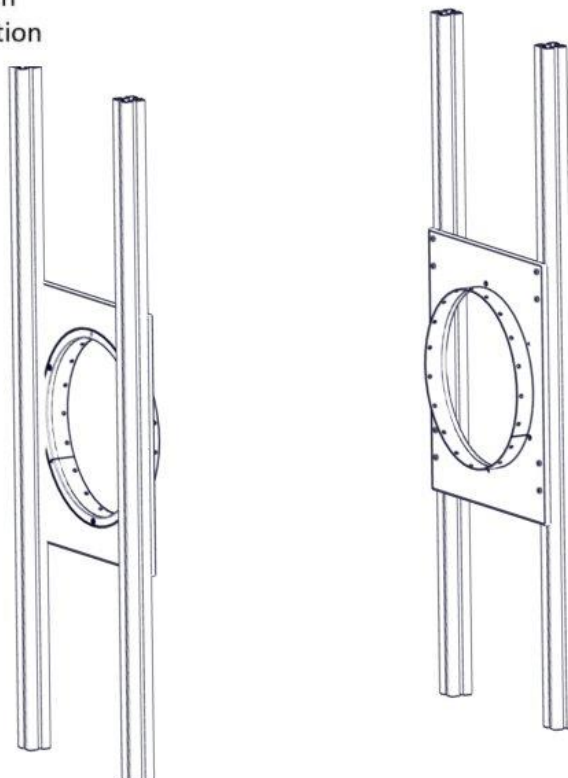

Boltepakker for / Boltpackage for / Bultpaket för

Sign. _____

Tunnel CC590 L=1338 01-243-032K	Navn	Artnr/dimensjon	Ant	Lev
	Tunnel endeplate med ring montert 767 x 650 Ø527 Grå	01-244-032	2	
	Tunnel midtring Ø527 Sort	01-243-011	1	
	Tunnel Sprosse 1296 x 87 Grå	01-243-033	19	
	Boltepakke	04-900-021	1	

Montering av lekeapparatet / Assembly instructions / Montering av lekredskapet

Part Name	Article nr.	Qty
Brikke 120 3xM8	04-060-120	8
Torx M8x35	04-000-035	16
Tunnel endeplate med ring montert 767x650	01-244-032	2

Montering av lekeapparatet / Assembly instructions / Montering av lekredskapet

Se på hovedmontering for posisjon
Look at main assembly for position
Titta på hovudmontering for posisjon

Se på hovedmontering for posisjon
Look at main assembly for position
Titta på hovudmontering for posisjon

Montering av lekeapparatet / Assembly instructions / Montering av lekredskapet

Part Name	Article nr.	Qty
Tunnel Sprosse 1296x87	01-243-033	1
Torx M8x12	04-000-012	1
Møbelknapp M8x11	04-030-011	1

Part Name	Article nr.	Qty
Skive M8	04-050-008	1