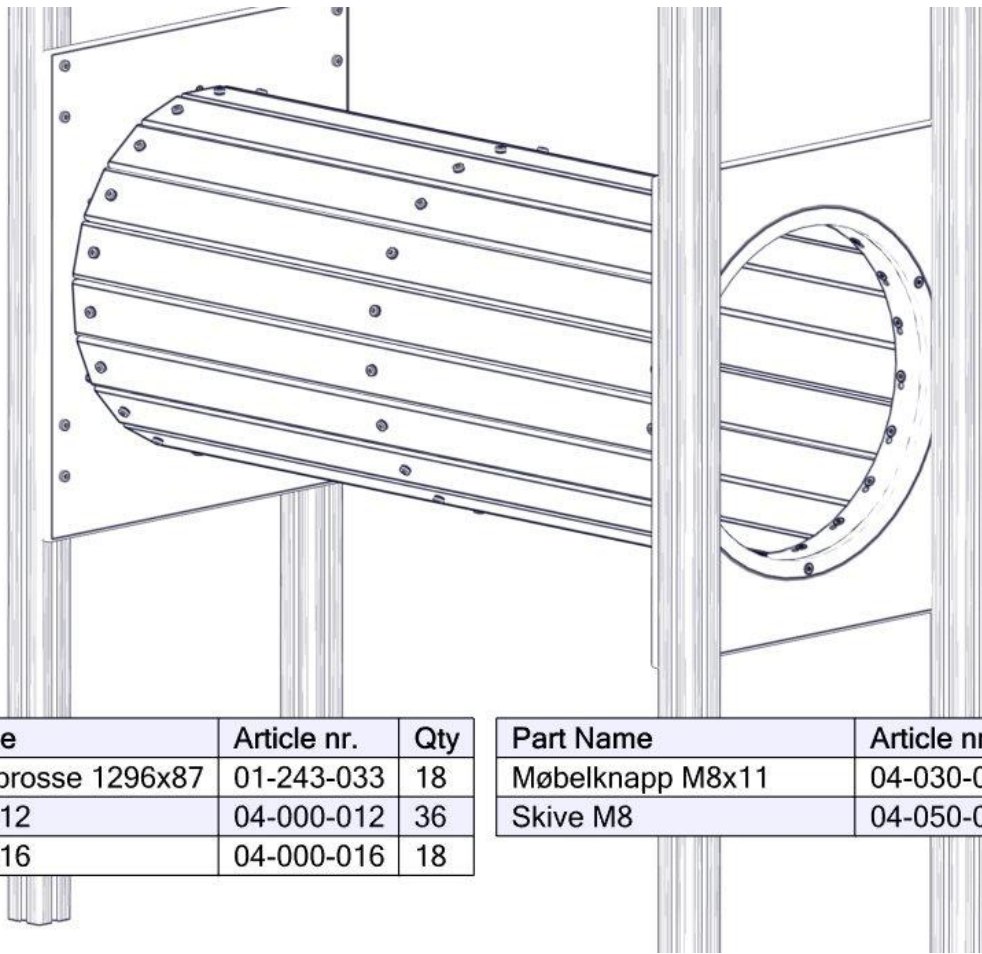

Montering av lekeapparatet / Assembly instructions / Montering av lekredskapet

Part Name	Article nr.	Qty
Tunnel Sprosse 1296x87	01-243-033	18
Torx M8x12	04-000-012	36
Torx M8x16	04-000-016	18

Part Name	Article nr.	Qty
Møbelknapp M8x11	04-030-011	54
Skive M8	04-050-008	54