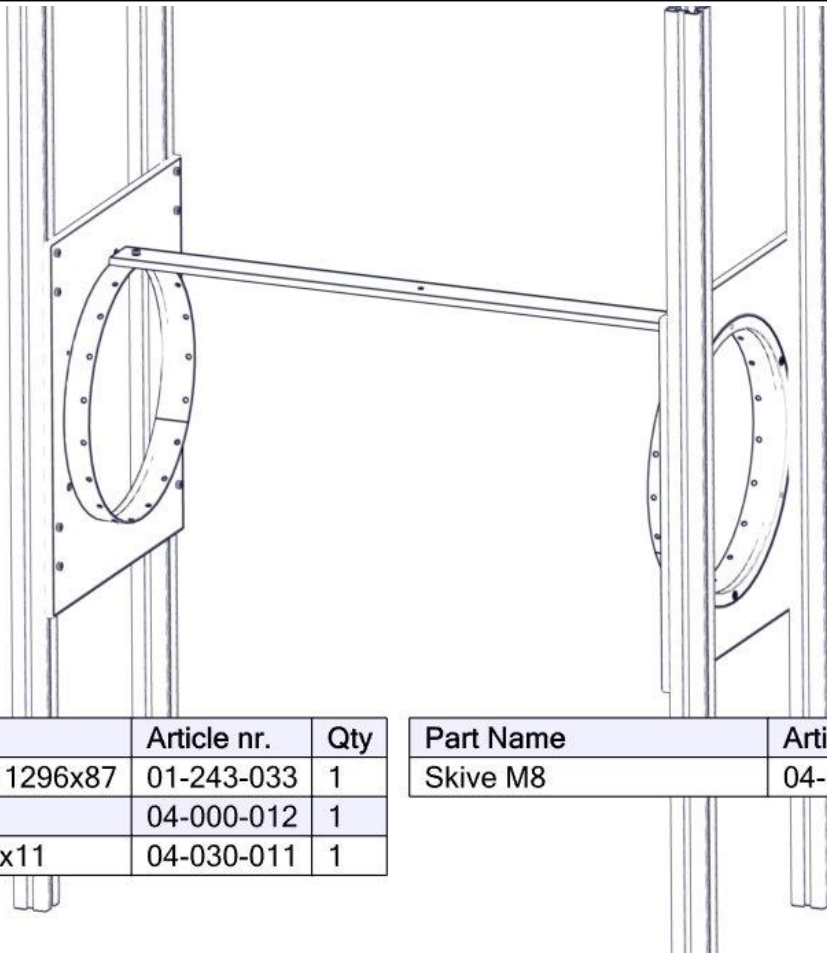

Montering av lekeapparatet / Assembly instructions / Montering av lekredskapet

Se på hovedmontering for posisjon
Look at main assembly for position
Titta på hovudmontering for posisjon

Se på hovedmontering for posisjon
Look at main assembly for position
Titta på hovudmontering for posisjon

Montering av lekeapparatet / Assembly instructions / Montering av lekredskapet

Part Name	Article nr.	Qty
Tunnel Sprosse 1296x87	01-243-033	1
Torx M8x12	04-000-012	1
Møbelknapp M8x11	04-030-011	1

Part Name	Article nr.	Qty
Skive M8	04-050-008	1