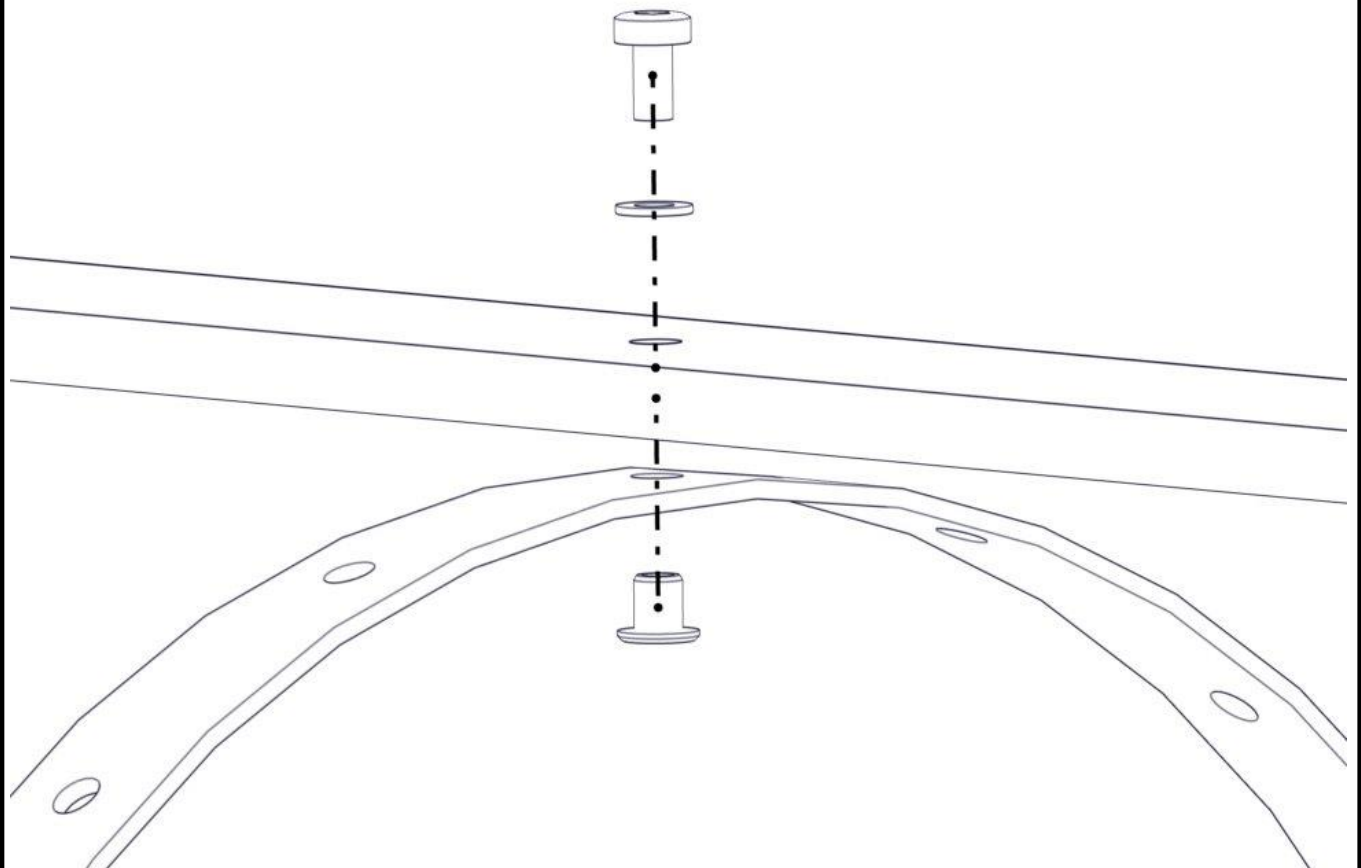

Montering av lekeapparatet / Assembly instructions / Montering av lekredskapet

Part Name	Article nr.	Qty
Møbelknapp M8x11	04-030-011	1
Skive M8	04-050-008	1
Torx M8x16	04-000-016	1

Part Name	Article nr.	Qty
Tunnel Midtring Ø527	01-243-011	1