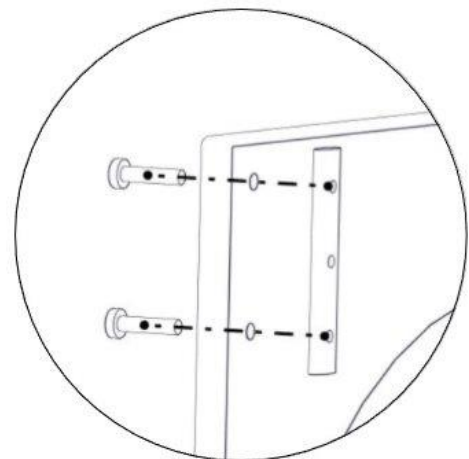

Boltepakker for / Boltpackage for / Bultpaket för

Sign. _____

Tunnel CC590 L=1338 01-243-032K	Navn	Artnr/dimensjon	Ant	Lev
	Tunnel endeplate med ring montert 767 x 650 Ø527 Grå	01-244-032	2	
	Tunnel midtring Ø527 Sort	01-243-011	1	
	Tunnel Sprosse 1296 x 87 Grå	01-243-033	19	
	Boltepakke	04-900-021	1	

Montering av lekeapparatet / Assembly instructions / Montering av lekredskapet

Part Name	Article nr.	Qty
Brikke 120 3xM8	04-060-120	8
Torx M8x35	04-000-035	16
Tunnel endeplate med ring montert 767x650	01-244-032	2