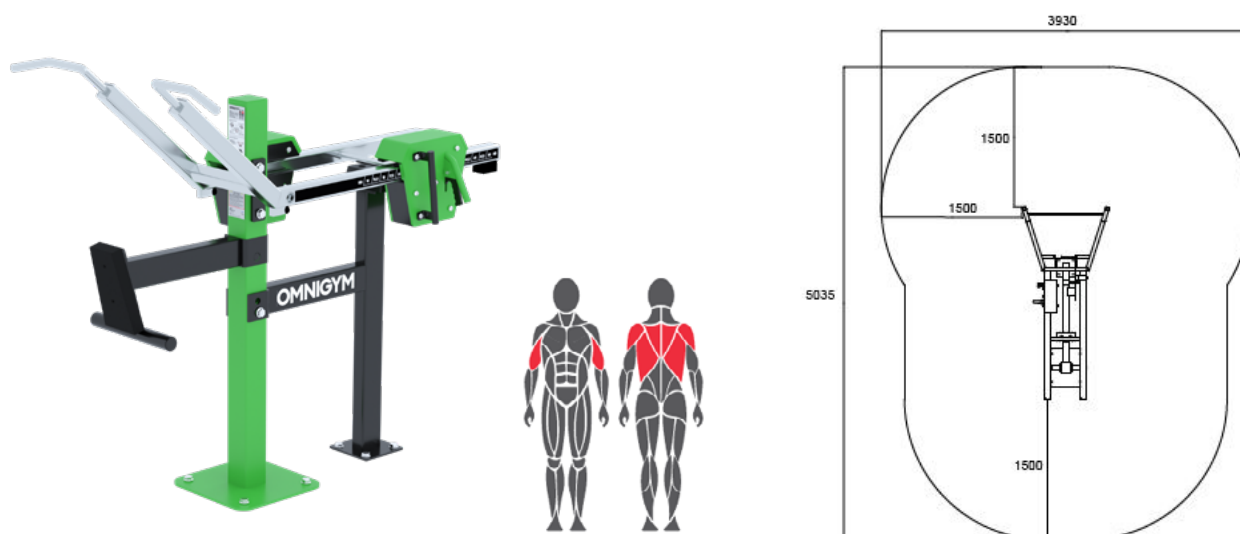

Nedtrekk universelt utformet OGFA24

Beskrivelse

**Justerbar vektmotstand fra 20 - 105 kg
- skreddersydd for alle nivåer**

Apparatet simulerer bevegelsen av en pull-up, men med enklere mulighet til å variere motstanden, noe som gjør den tilgjengelig for alle treningsnivåer.

Universelt utformet med lavere håndtak og plass til rullestol.

Teknisk informasjon

Lengde:	1,69 m
Bredde:	1,07 m
Høyde:	1,57 m
Anbefalt brukerhøyde:	140+ cm
Trenings- og bevegelsessone:	1,58 m ²
Fundamentering:	Overflate til betongfundament
Standard:	NS-EN 16630
Produksjonsland:	Finland
Metalldele:	Sinkbehandlet rustfritt stål
Bevegelsesarm:	Rustfritt stål
Overflatebehandling:	Sinkbehandling, pulverlakkering og elektropløring

Produktdetaljer

- Trygt og effektivt treningsutstyr
- Justerbar motstand
- Multigrep (vertikalt)
- Vedlikeholdsfritt med kulelagre i rustfritt stål
- Vektmotstand fra 20 - 60 kg (1 vektmagasin)
- Vektmotstand fra 30 - 105 kg (2 vektmagasin)