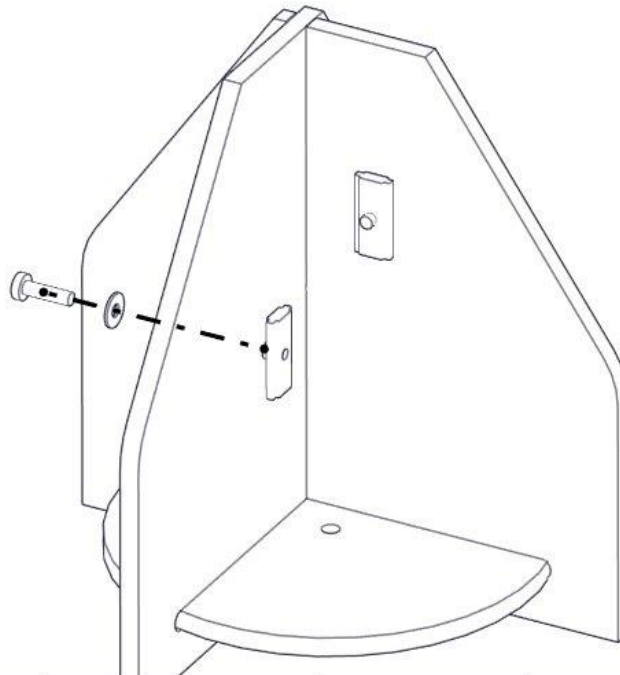

Montering av lekeapparatet / Assembly instructions / Montering av lekredskapet

nr	PartName	Artnr	Antall
1	Torx M8x30	04-000-030	2
2	Skive M8 stor	04-055-008	2
3	Brikke 50 1XM8	04-060-050	2