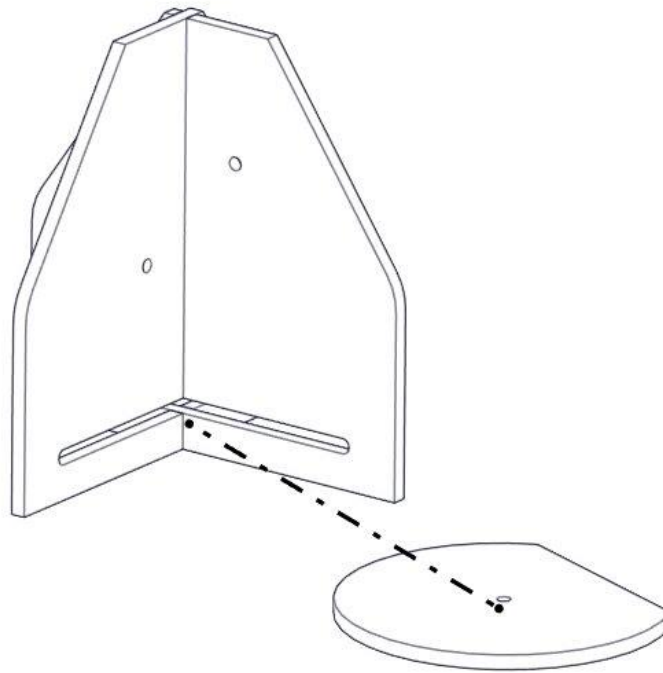

Montering av lekeapparatet / Assembly instructions / Montering av lekredskapet