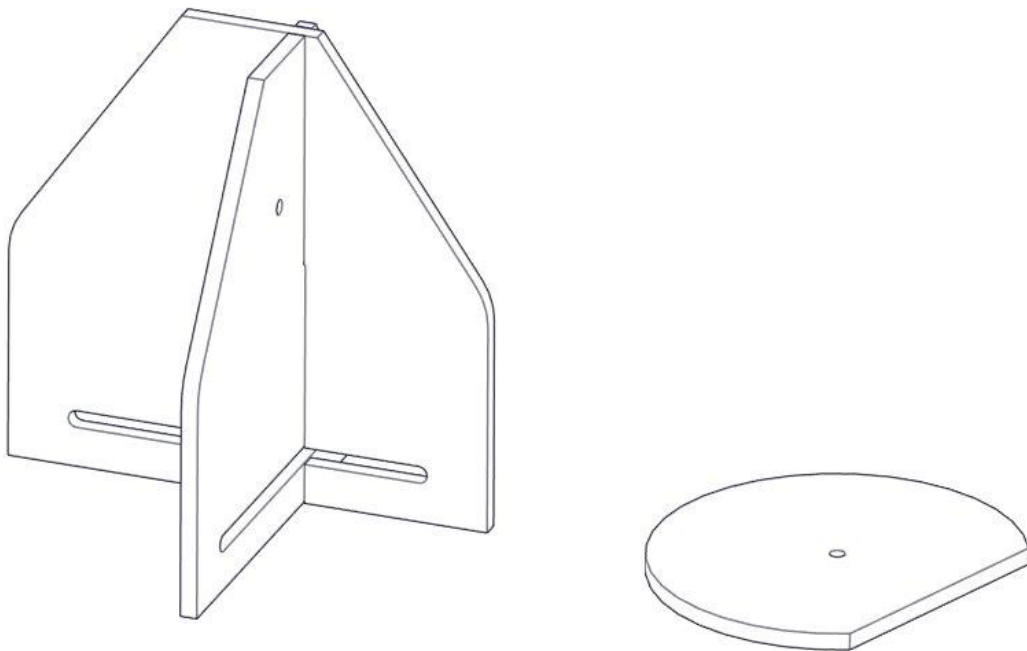

nr	PartName	Artnr	Antall
1	Fundament spor ned	00-003-100	1
2	Fundament spor opp	00-003-101	1
3	Fundament skive	00-003-102	1