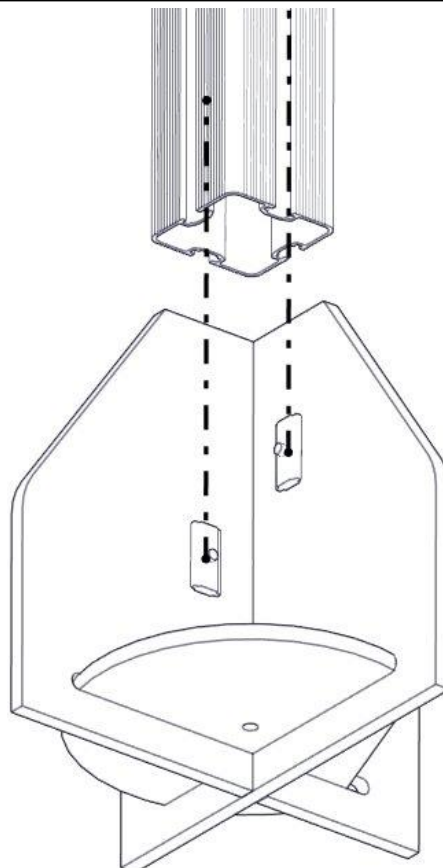

Montering av lekeapparatet / Assembly instructions / Montering av lekredskapet

nr	PartName	Artnr	Antall
1	Fundament spor ned	00-003-100	1
2	Fundament spor opp	00-003-101	1
3	Fundament skive	00-003-102	1

Montering av lekeapparatet / Assembly instructions / Montering av lekredskapet

Montering av lekeapparatet / Assembly instructions / Montering av lekredskapet

nr	PartName	Artnr	Antall
1	Torx M8x30	04-000-030	2
2	Skive M8 stor	04-055-008	2
3	Brikke 50 1XM8	04-060-050	2