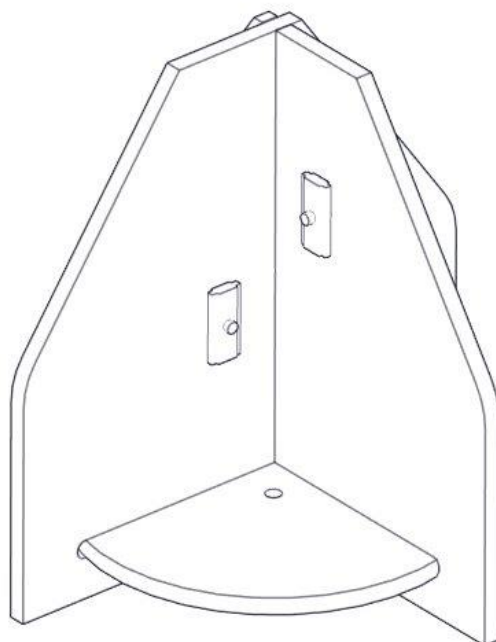

N**Monteringsanvisning****EN****Assembly Instructions****S****Monteringsanvisning**

Produkt nr. / Product no. / Produkt nr.

00-003-004K

Ord. nr. _____

Dato. _____

Sign. _____

**søve**

Søve AS
Grønnvoldveien 290
3830 Ulefoss - Norway
Tlf: +47 35 94 65 65
www.sove.no