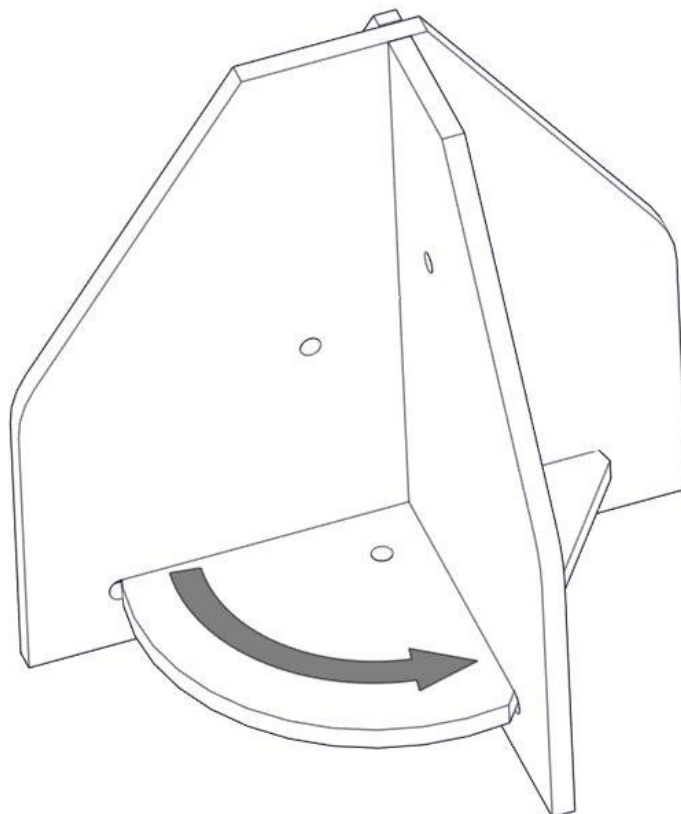

Montering av lekeapparatet / Assembly instructions / Montering av lekredskapet