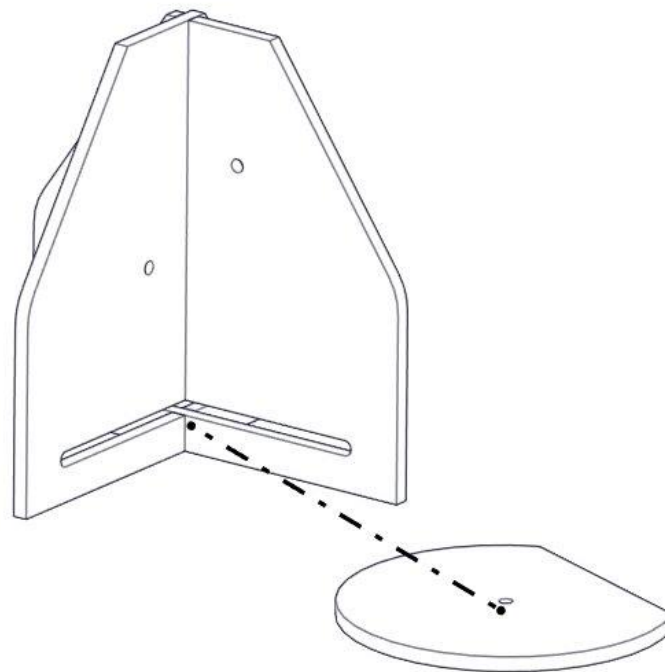

Montering av lekeapparatet / Assembly instructions / Montering av lekredskapet