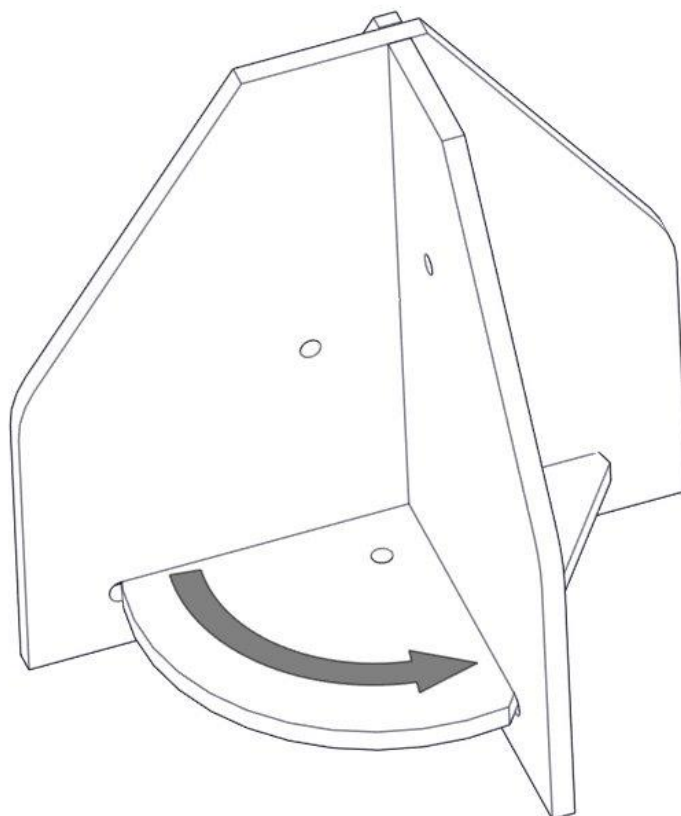

Montering av lekeapparatet / Assembly instructions / Montering av lekredskapet