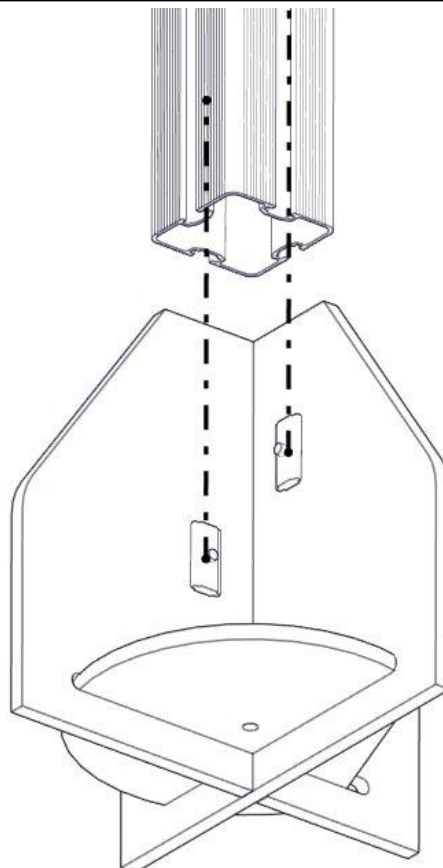

Montering av lekeapparatet / Assembly instructions / Montering av lekredskapet

nr	PartName	Artnr	Antall
1	Torx M8x30	04-000-030	2
2	Skive M8 stor	04-055-008	2
3	Brikke 50 1XM8	04-060-050	2