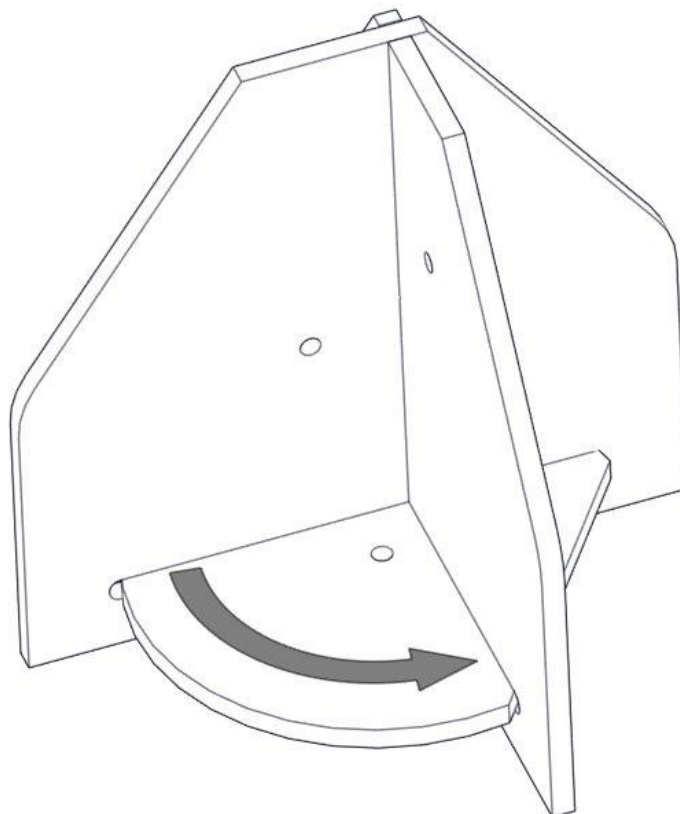

Montering av lekeapparatet / Assembly instructions / Montering av lekredskapet