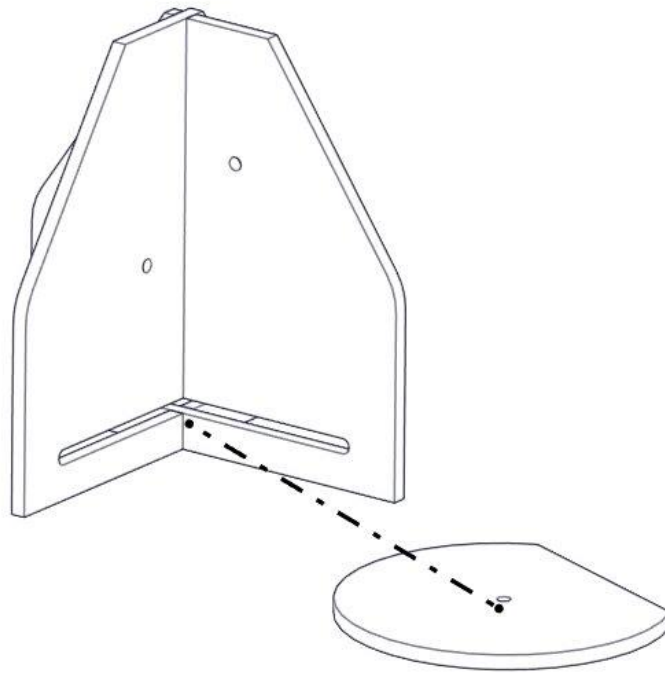

Montering av lekeapparatet / Assembly instructions / Montering av lekredskapet