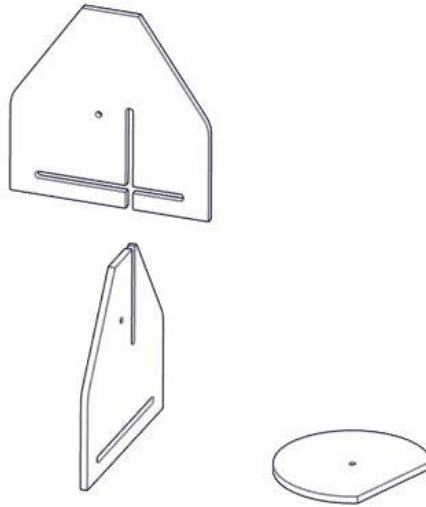

Montering av lekeapparatet / Assembly instructions / Montering av lekredskapet