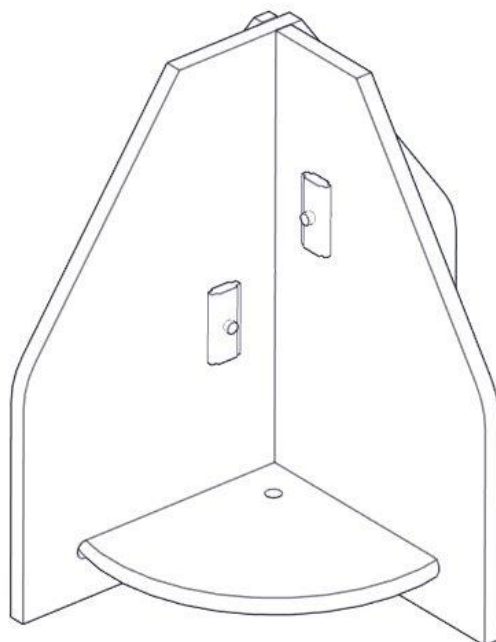

**Monteringsanvisning****Assembly Instructions****Monteringsanvisning**

Produkt nr. / Product no. / Produkt nr.

**00-003-006K**

Ord. nr. \_\_\_\_\_

Dato. \_\_\_\_\_

Sign. \_\_\_\_\_

**4X** 00-003-004K

Søve AS  
Grønnvoldveien 290  
3830 Ulefoss - Norway  
Tlf: +47 35 94 65 65  
[www.sove.no](http://www.sove.no)