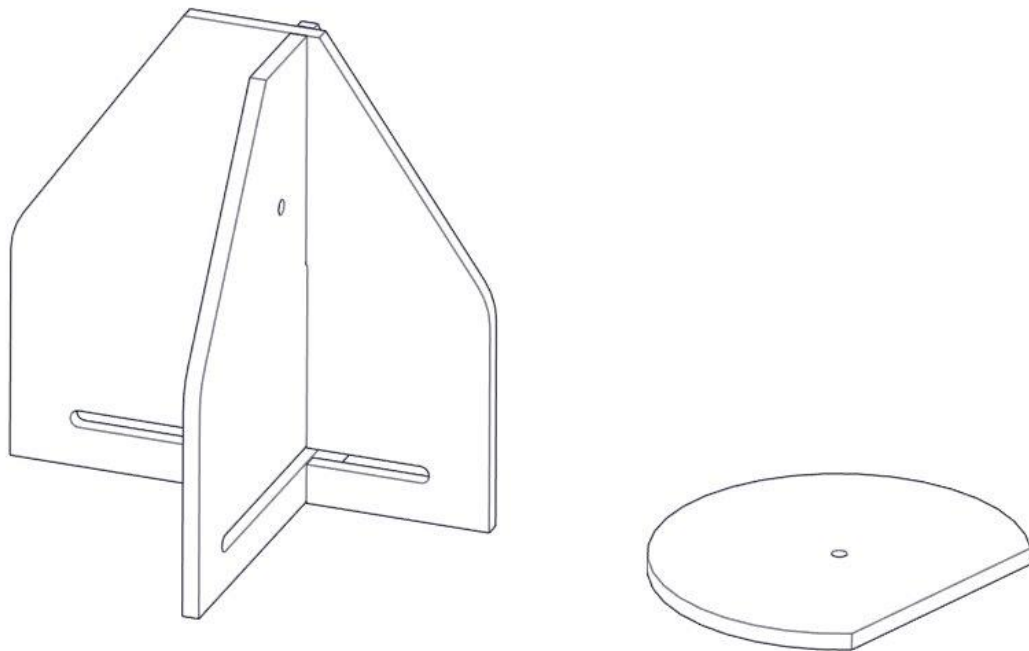

nr	PartName	Artnr	Antall
1	Fundament spor ned	00-003-100	1
2	Fundament spor opp	00-003-101	1
3	Fundament skive	00-003-102	1