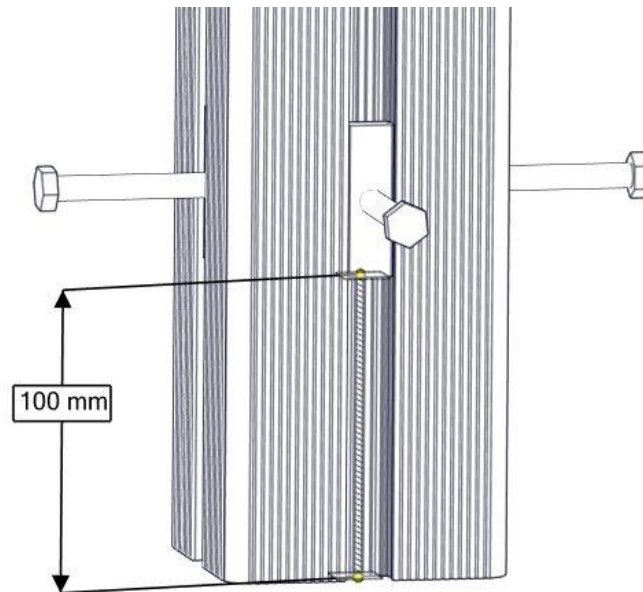

Montering av lekeapparatet / Assembly instructions / Montering av lekredskapet