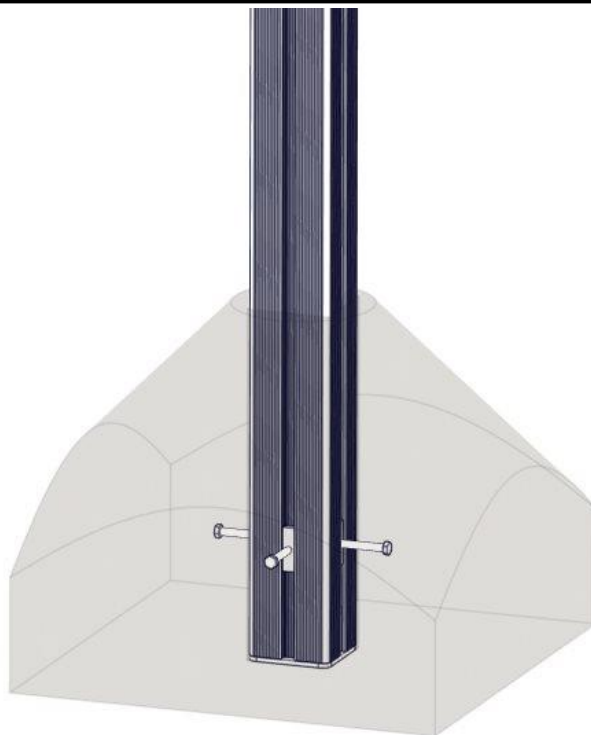

Må støpes
Må gjutes
Use concret