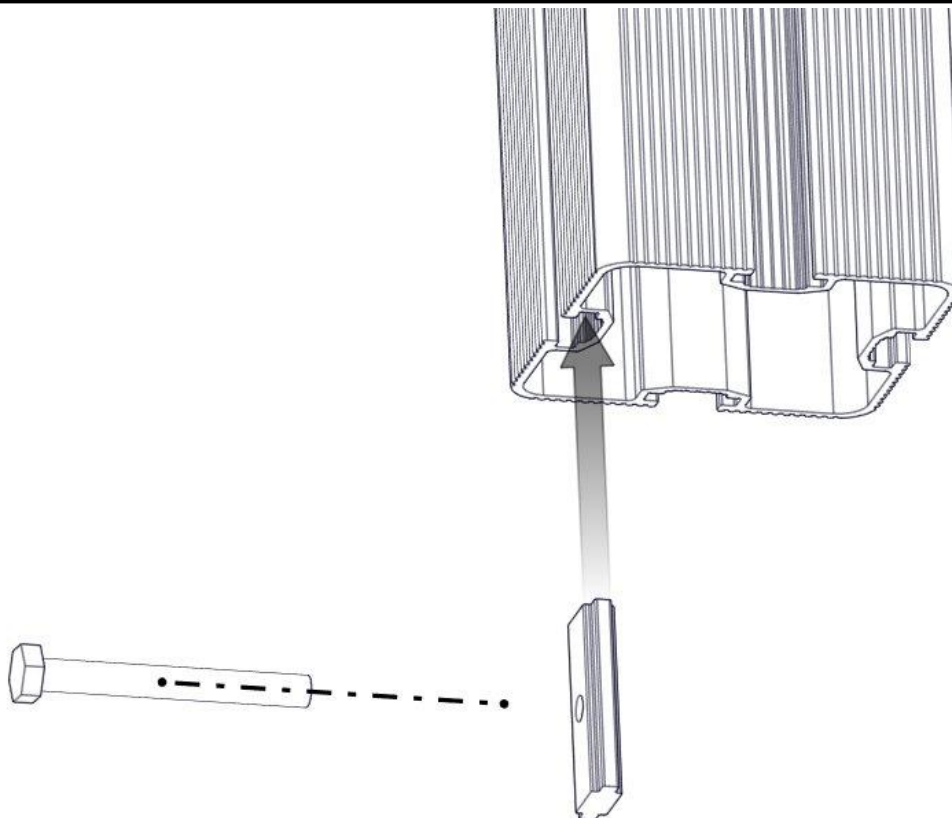

nr	PartName	Artnr	Antall
1	Sekskant M8x70	04-008-070	4
2	Brikke 50 1XM8	04-060-050	4