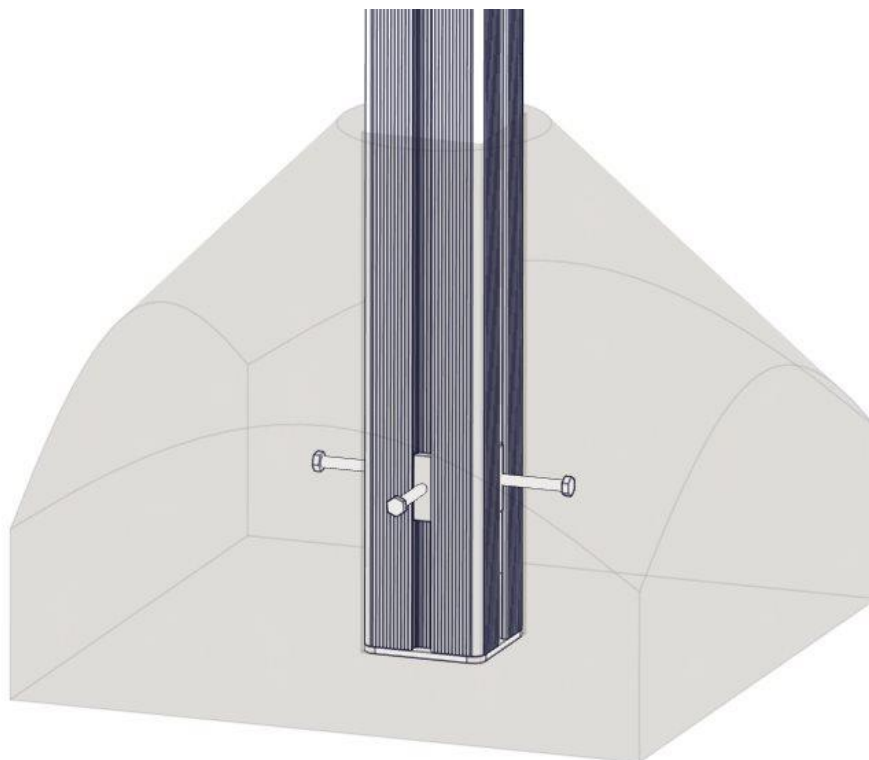

**Monteringsanvisning****Assembly Instructions****Monteringsanvisning**

Produkt nr. / Product no. / Produkt nr.

**00-003-015K**

Ord. nr. \_\_\_\_\_

Dato. \_\_\_\_\_

Sign. \_\_\_\_\_

**2X** 00-003-110K**søve**

**Boltepakker for / Boltpackage for / Bultpaket för**

Sign. \_\_\_\_\_.

Støpe fundament 95x95 00-003-015K	Navn	Artnr/dimensjon	Ant	Lev
	Endelokk 95x95 Med hull	00-400-997	2	
	Boltpakke støp 2 stk 95x95	04-900-013	1	