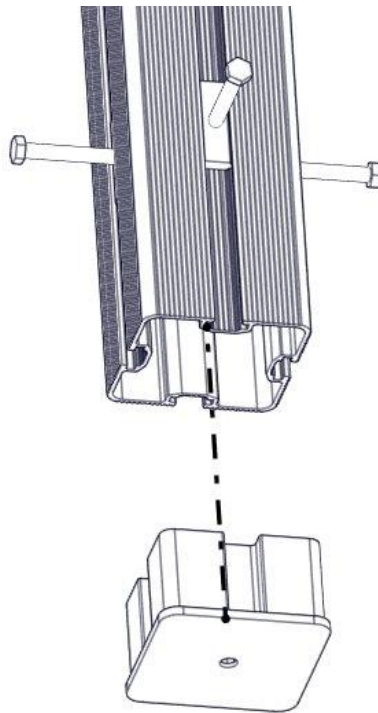

Montering av lekeapparatet / Assembly instructions / Montering av lekredskapet

nr	PartName	Artnr	Antall
1	Endelokk 95x95 med hull	00-400-997	1