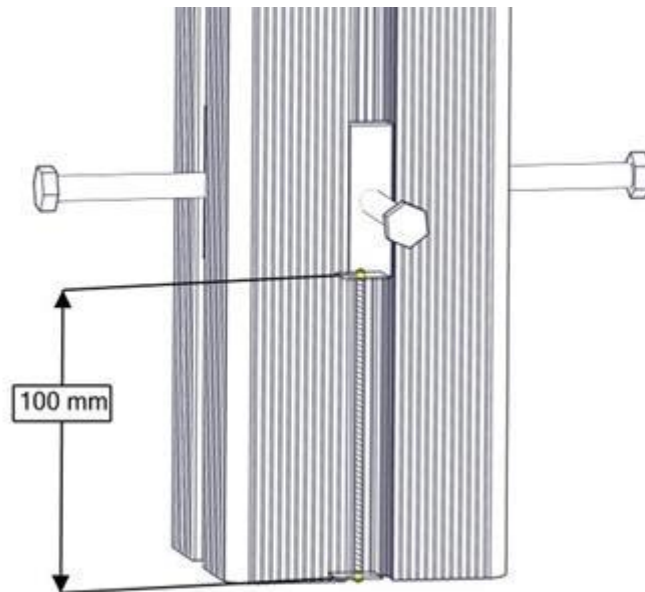

Montering av lekeapparatet / Assembly instructions / Montering av lekredskapet