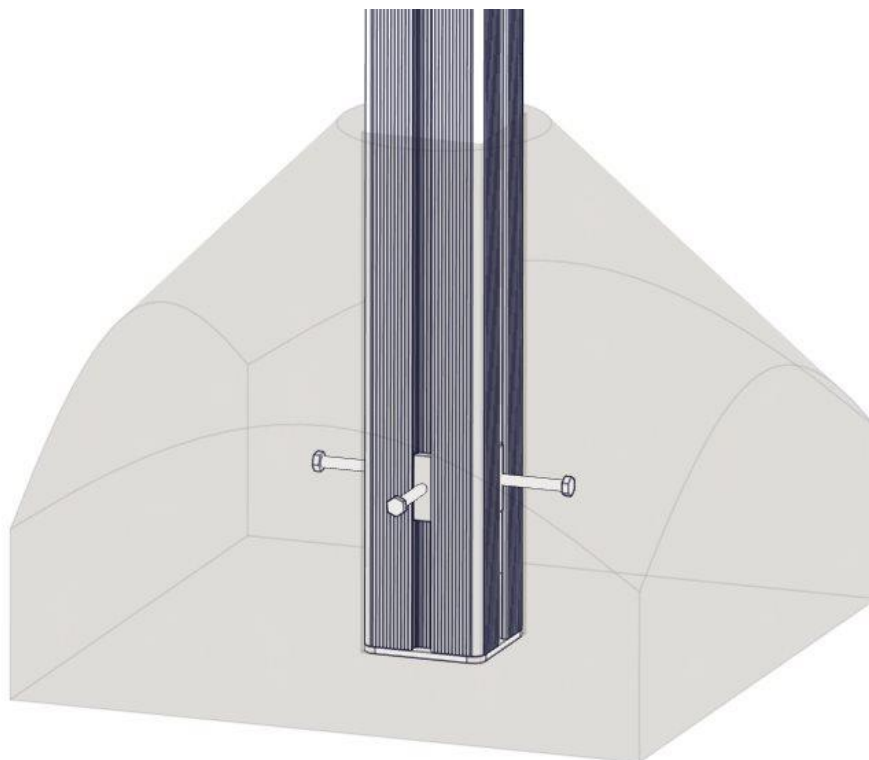

Monteringsanvisning

Assembly Instructions

Monteringsanvisning

Produkt nr. / Product no. / Produkt nr.

00-003-016K

Ord. nr. _____

Dato. _____

Sign. _____

4X 00-003-110K

søve

Søve AS
Grønnvoldveien 290
3830 Ulefoss - Norway
Tlf: +47 35 94 65 65
www.sove.no

søve

Søve AB
EA Rosengrensgatan 32
421 31 Västra Frölunda
Phone: +46 (0)31 773 97 00
www.sove.se