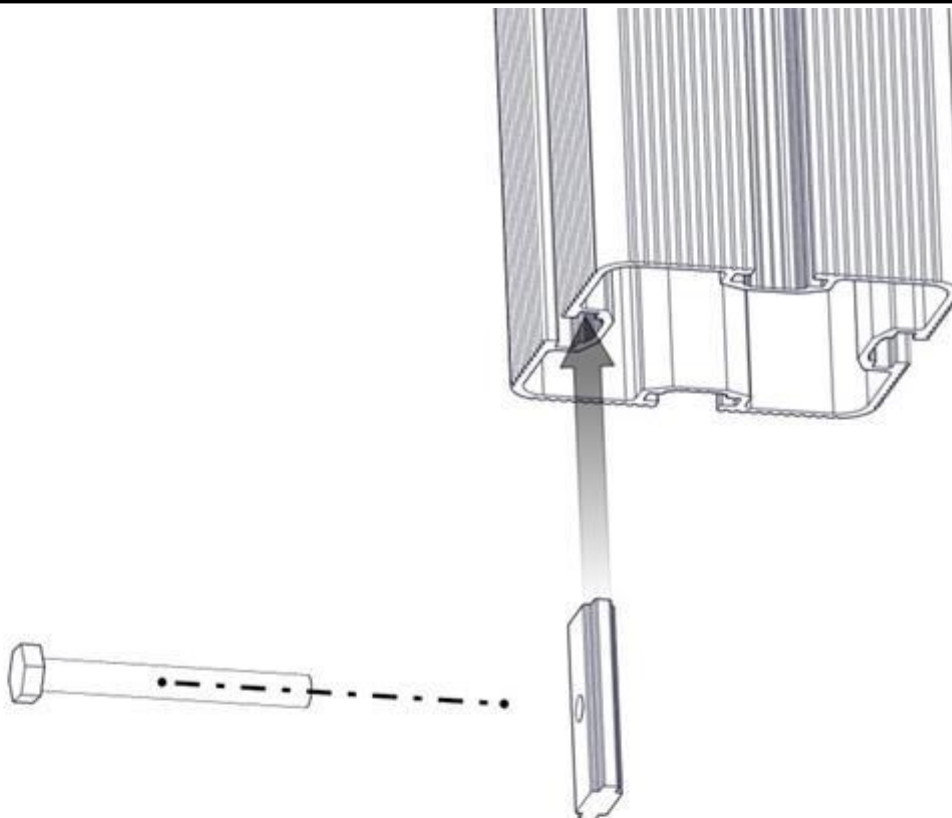

nr	PartName	Artnr	Antall
1	Sekskant M8x70	04-008-070	4
2	Brikke 50 1XM8	04-060-050	4