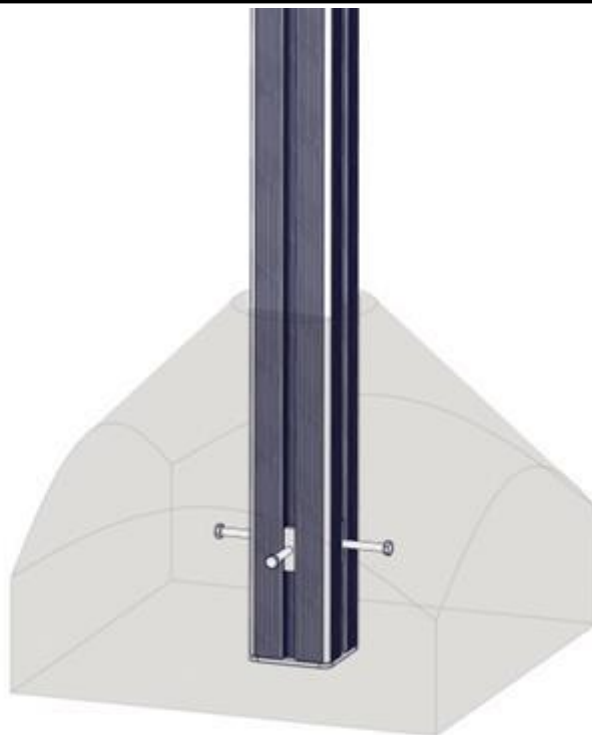

Må støpes
Må gjutes
Use concret