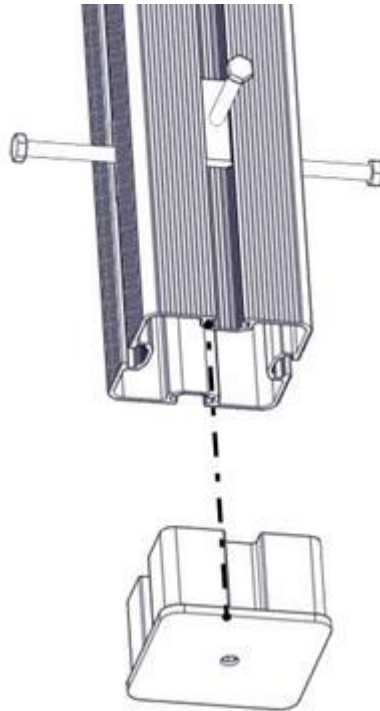

**Boltepakker for / Boltpackage for / Bultpaket för**

Sign. \_\_\_\_\_.

Støpe fundament 95x95 00-003-016K	Navn	Artnr/dimensjon	Ant	Lev
	Endelokk 95x95 Med hull	00-400-997	4	
	Boltpakke støp 4 stk 95x95	04-900-014	1	

nr	PartName	Artnr	Antall
1	Endelokk 95x95 med hull	00-400-997	1

Må støpes  
Må gjutes  
Use concret

**Boltepakker for / Boltpackage for / Bultpaket för**

Sign. \_\_\_\_\_.

Støpe fundament 95x95 00-003-016K	Navn	Artnr/dimensjon	Ant	Lev
	Endelokk 95x95 Med hull	00-400-997	4	
	Boltpakke støp 4 stk 95x95	04-900-014	1	