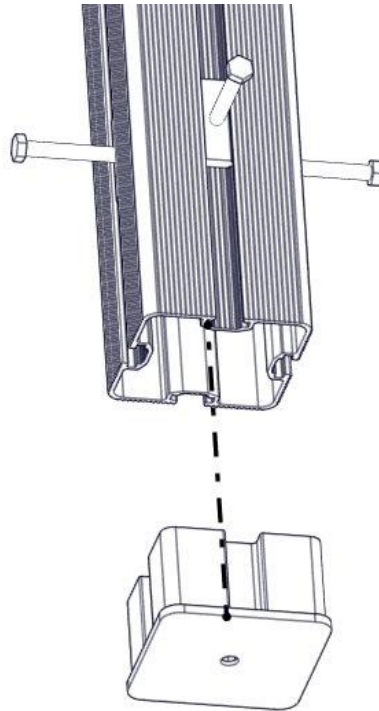

Montering av lekeapparatet / Assembly instructions / Montering av lekredskapet

nr	PartName	Artnr	Antall
1	Endelokk 95x95 med hull	00-400-997	1