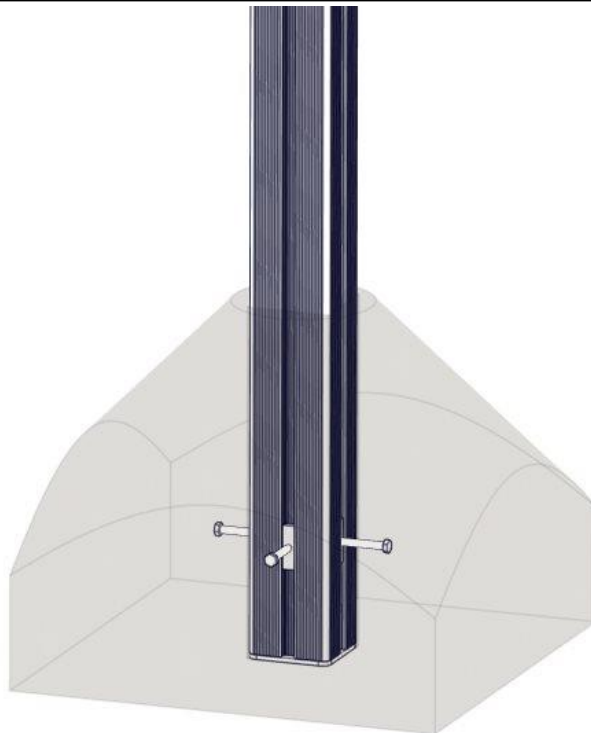

Må støpes
Må gjutes
Use concret