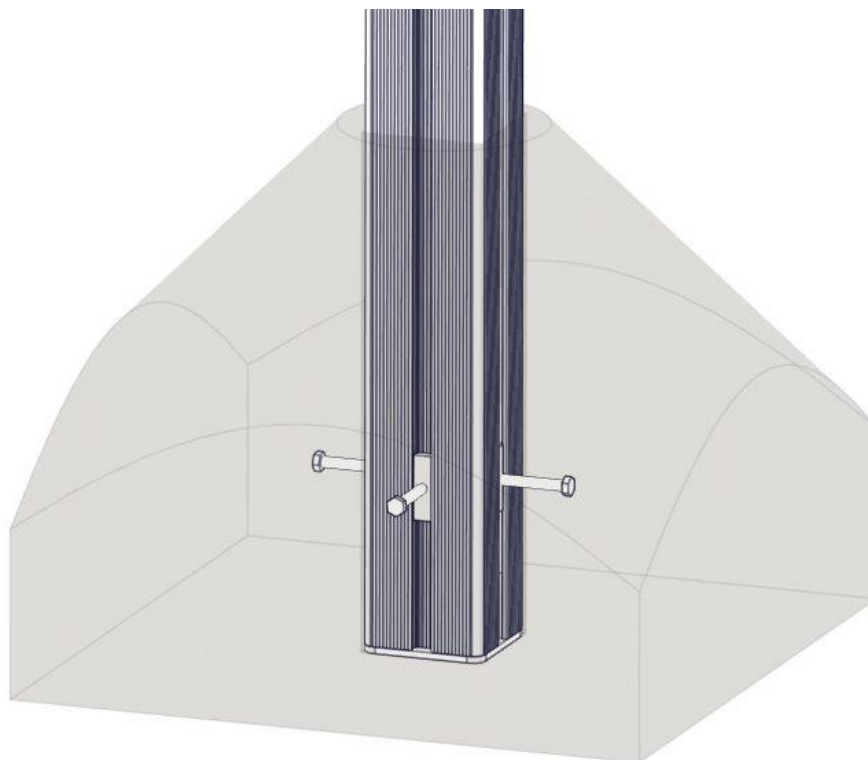

Monteringsanvisning

Assembly Instructions

Monteringsanvisning

Produkt nr. / Product no. / Produkt nr.

00-003-017K

Ord. nr. _____

Dato. _____

Sign. _____

6X 00-003-110K

søve

Søve AS
Grønnvoldveien 290
3830 Ulefoss - Norway
Tlf: +47 35 94 65 65
www.sove.no

søve

Søve AB
EA Rosengrensgatan 32
421 31 Västra Frölunda
Phone: +46 (0)31 773 97 00
www.sove.se