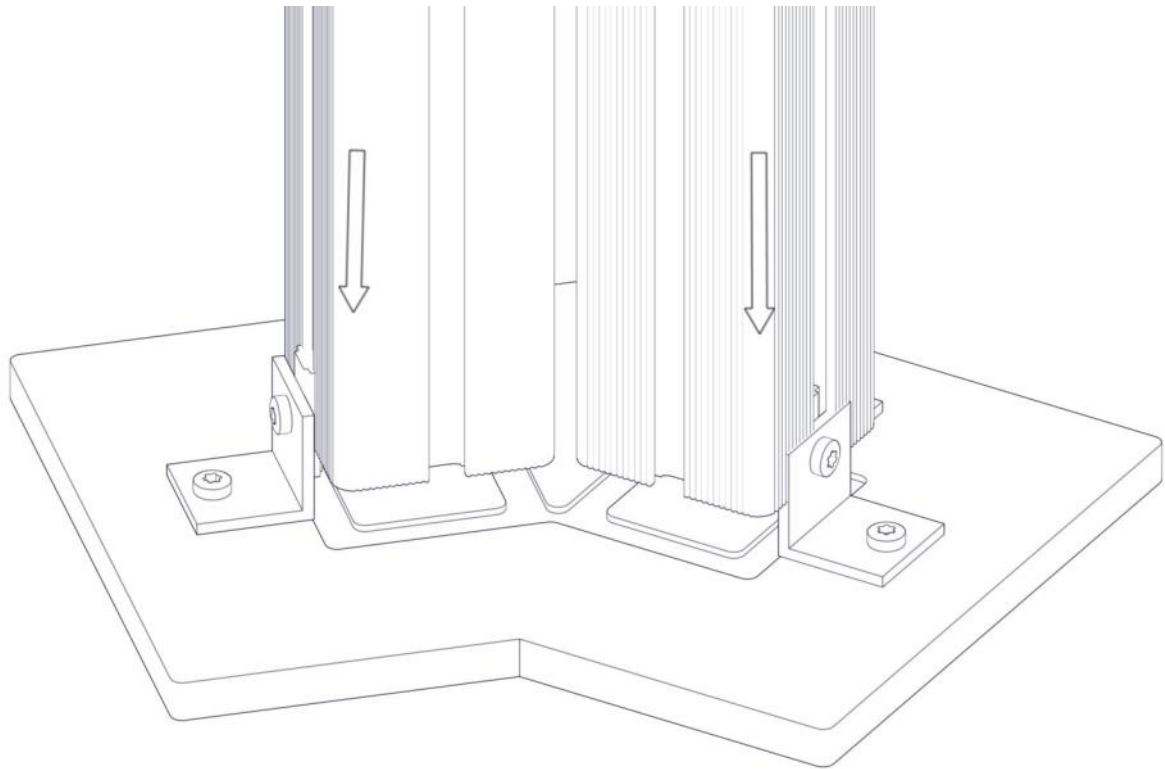

Montering av lekeapparatet / Assembly instructions / Montering av lekredskapet