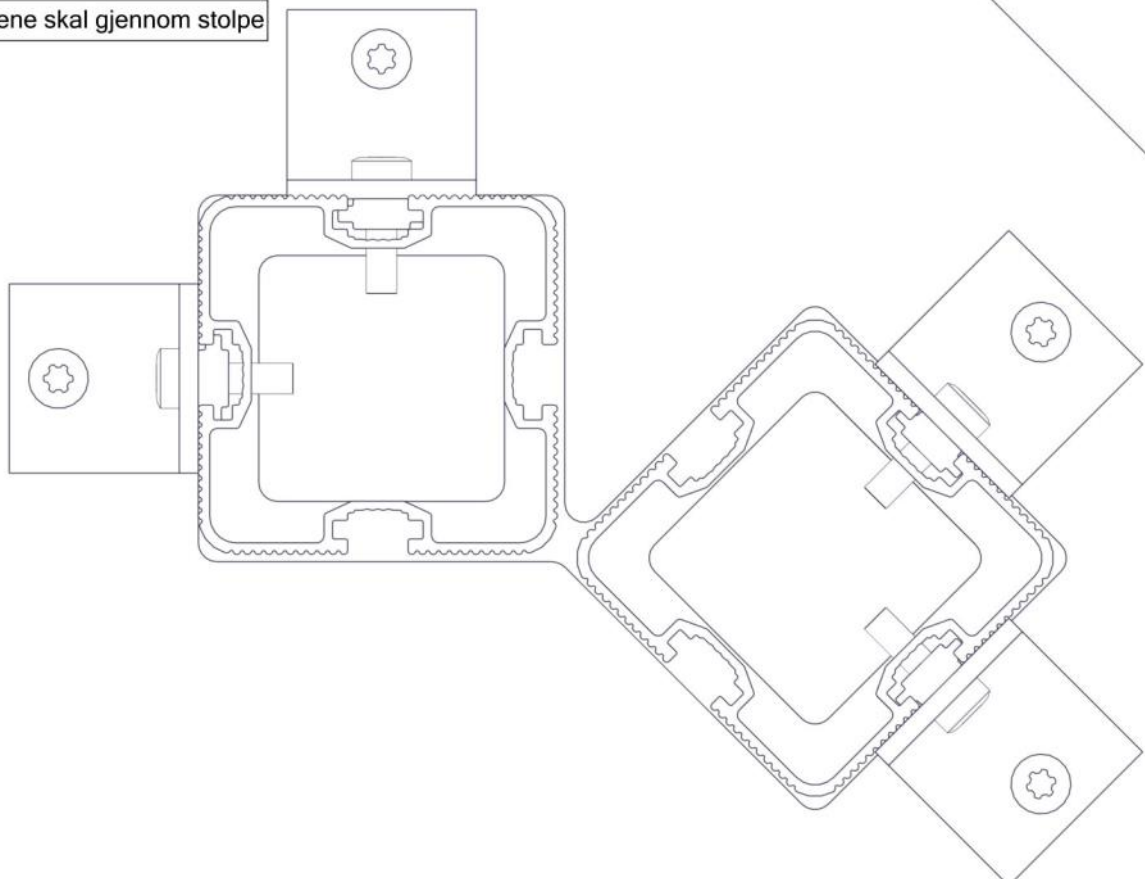

Montering av lekeapparatet / Assembly instructions / Montering av lekredskapet

PartName	Artnr	Antall
Fun_95-135gr	00-003-105	1
Låsemutter M8	04-040-008	4
Skive M8 stor	04-055-008	4

PartName	Artnr	Antall
Torx M8x35	04-000-035	4
Vinkel 50x50x50x5 11mm hull	04-070-050	4

PartName	Artnr	Antall
Brikke 50 1XM8	04-060-050	4
Torx M8x30	04-000-030	4

Montering av lekeapparatet / Assembly instructions / Montering av lekredskapet

Boltene skal gjennom stolpe

Boltepakker for / Boltpackage for / Bultpaket för		Sign. _____		
Nedgraving fund. 95+95, 135gr 00-003-105K	Navn	Artnr/dimensjon	Ant	Lev
	Fundament plate til 2stk 95 stolpe	00-003-105	1	
	Brikke 50 1xM8	04-060-050	4	
	Skive M8 Stor	04-055-008	4	
	Torx M8x30	04-000-030	4	
	Torx M8x35	04-000-035	4	
	Vinkel 50x50x50x5 11 mm hull	04-070-050	4	
	Mutter M8	04-040-008	4	