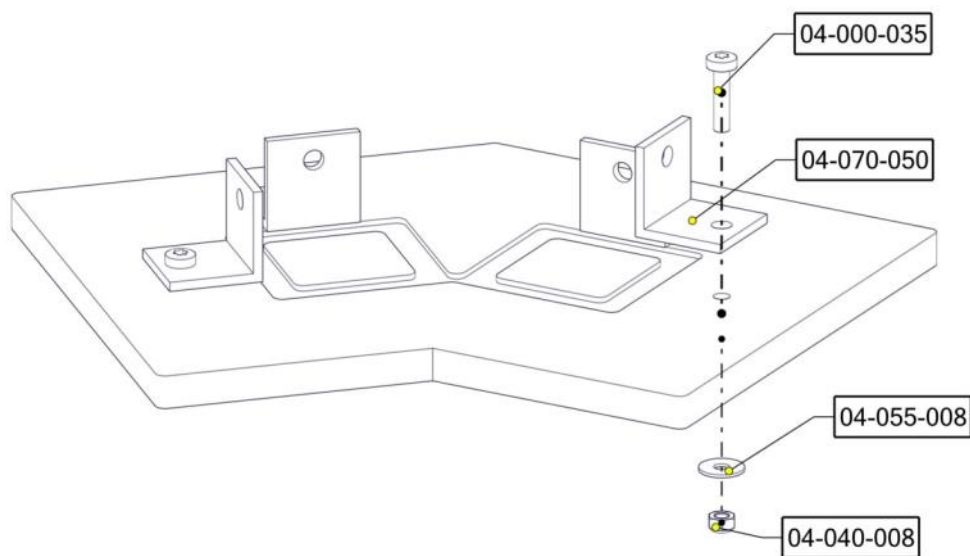

Montering av lekeapparatet / Assembly instructions / Montering av lekredskapet

PartName	Artnr	Antall
Fun_95-135gr	00-003-105	1
Låsemutter M8	04-040-008	4
Skive M8 stor	04-055-008	4

PartName	Artnr	Antall
Torx M8x35	04-000-035	4
Vinkel 50x50x50x5 11mm hull	04-070-050	4