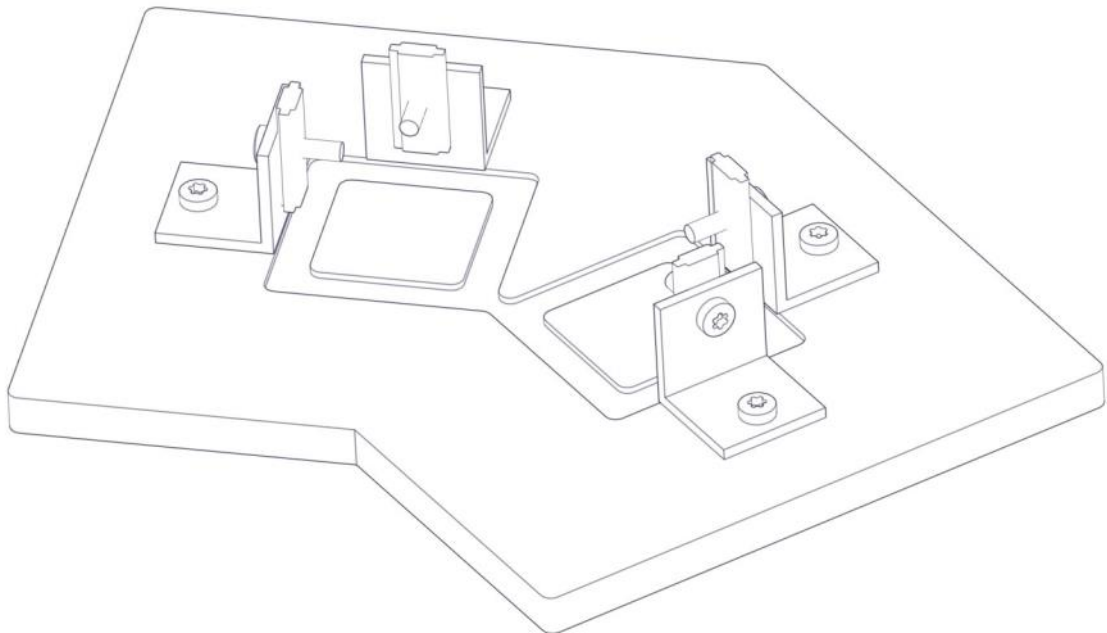

N**Monteringsanvisning****EN****Assembly Instructions****S****Monteringsanvisning**

Produkt nr. / Product no. / Produkt nr.

00-003-105K

Ord. nr. _____

Dato. _____

Sign. _____

**søve**

Søve AS
Grønnvoldveien 290
3830 Ulefoss - Norway
Tlf: +47 35 94 65 65
www.sove.no