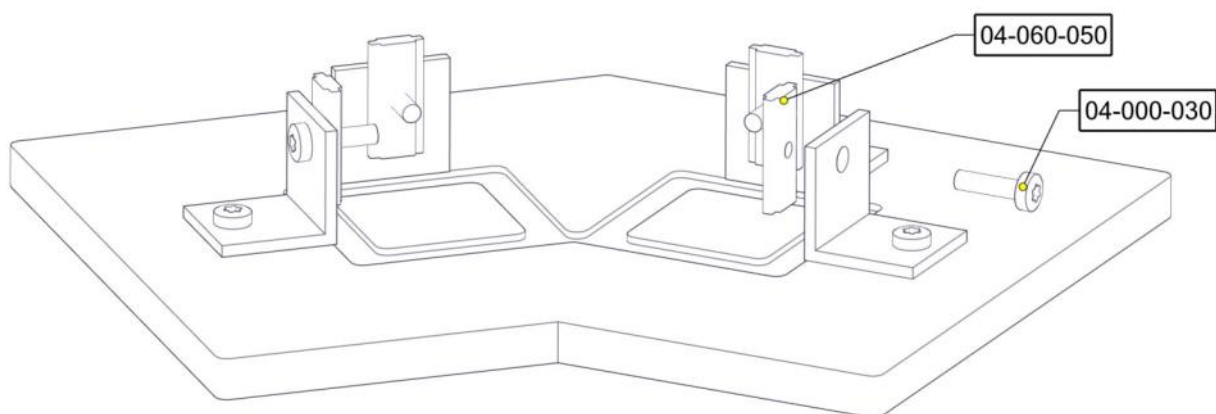

**søve**

Søve AB
EA Rosengrensgatan 32
421 31 Västra Frölunda
Phone: +46 (0)31 773 97 00
www.sove.se

Boltepakker for / Boltpackage for / Bultpaket för		Sign. _____.		
Nedgraving fund. 95+95, 135gr 00-003-105K	Navn	Artnr/dimensjon	Ant	Lev
	Fundament plate til 2stk 95 stolpe	00-003-105	1	
	Brikke 50 1xM8	04-060-050	4	
	Skive M8 Stor	04-055-008	4	
	Torx M8x30	04-000-030	4	
	Torx M8x35	04-000-035	4	
	Vinkel 50x50x50x5 11 mm hull	04-070-050	4	
	Mutter M8	04-040-008	4	

Montering av lekeapparatet / Assembly instructions / Montering av lekredskapet

PartName	Artnr	Antall
Fun_95-135gr	00-003-105	1
Låsemutter M8	04-040-008	4
Skive M8 stor	04-055-008	4

PartName	Artnr	Antall
Torx M8x35	04-000-035	4
Vinkel 50x50x50x5 11mm hull	04-070-050	4