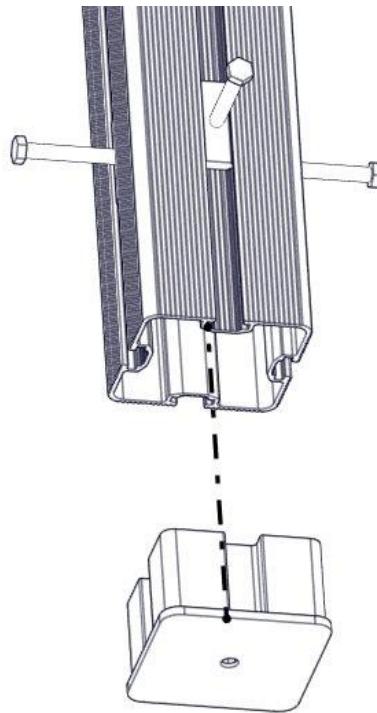

Søve AB  
EA Rosengrensgatan 32  
421 31 Västra Frölunda  
Phone: +46 (0)31 773 97 00  
[www.sove.se](http://www.sove.se)

**Boltepakker for / Boltpackage for / Bultpaket för**

Sign. \_\_\_\_\_.

Støpe fundament 95x95 00-003-110K	Navn	Artnr/dimensjon	Ant	Lev
	Endelokk 95x95 Med hull	00-400-997	1	
	Sekskant M8x70	04-008-070	4	
	Brikke 50 1xM8	04-060-050	4	

**Montering av lekeapparatet / Assembly instructions / Montering av lekredskapet**

nr	PartName	Artnr	Antall
1	Sekskant M8x70	04-008-070	4
2	Brikke 50 1XM8	04-060-050	4

**Montering av lekeapparatet / Assembly instructions / Montering av lekredskapet**