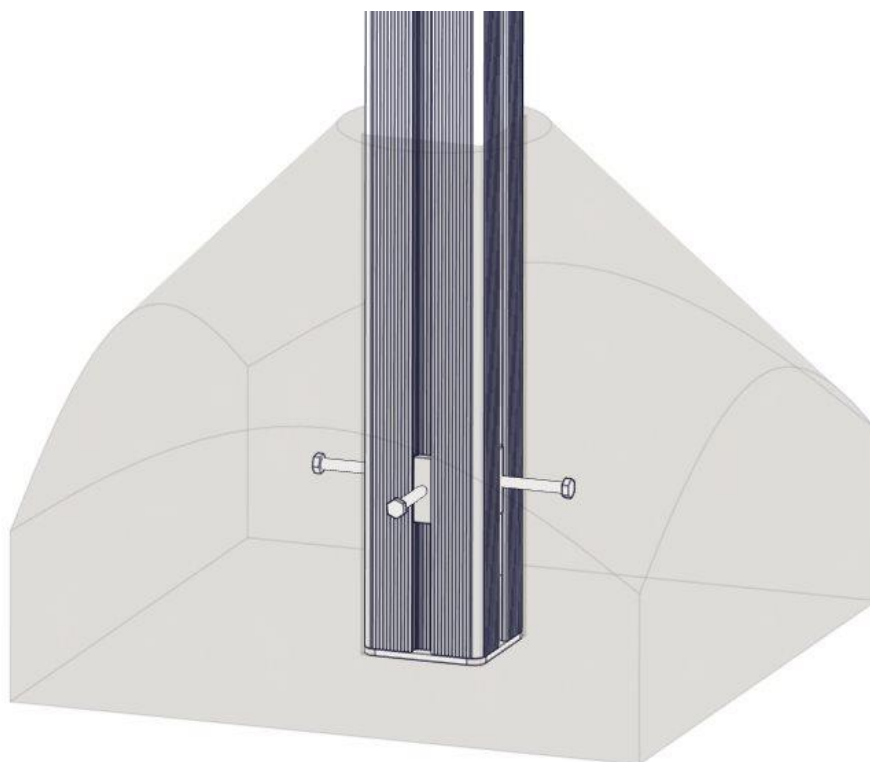

**N****Monteringsanvisning****EN****Assembly Instructions****S****Monteringsanvisning**

Produkt nr. / Product no. / Produkt nr.

**00-003-110K**

Ord. nr. \_\_\_\_\_

Dato. \_\_\_\_\_

Sign. \_\_\_\_\_

Søve AS  
Grønnvoldveien 290  
3830 Ulefoss - Norway  
Tlf: +47 35 94 65 65  
[www.sove.no](http://www.sove.no)