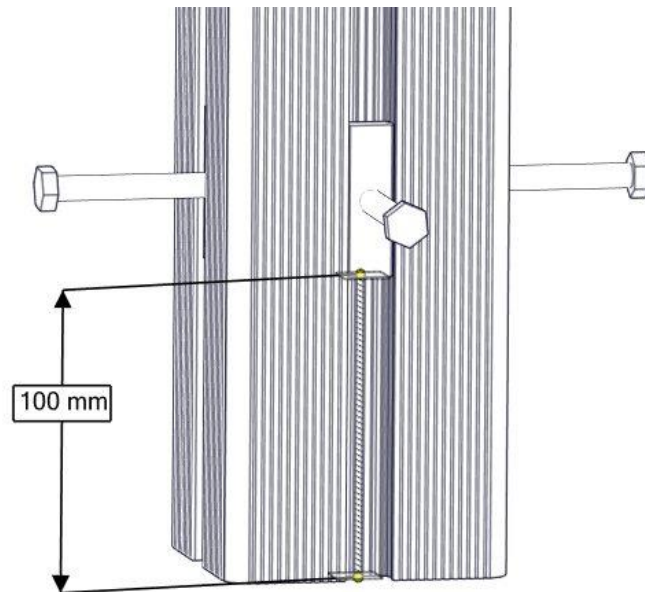

Montering av lekeapparatet / Assembly instructions / Montering av lekredskapet