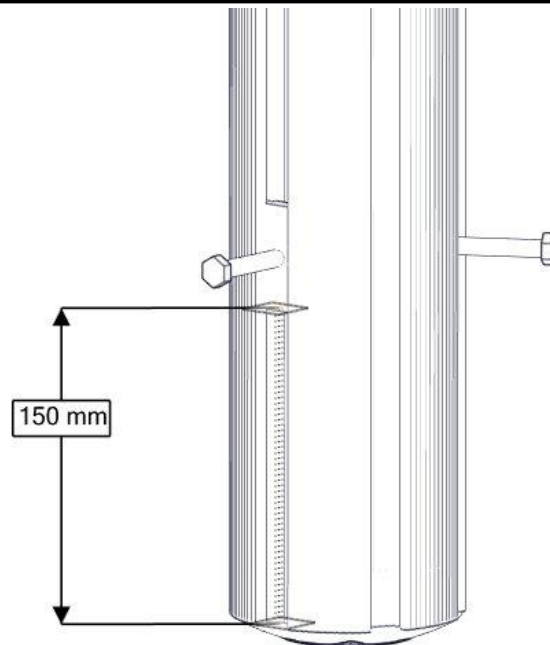

Montering av lekeapparatet / Assembly instructions / Montering av lekredskapet

nr	PartName	Artnr	Antall
1	Endelukk 110 med hull	00-400-994	1
2	Sekskant M8x70	04-008-070	3
3	Brikke 50 1XM8	04-060-050	3