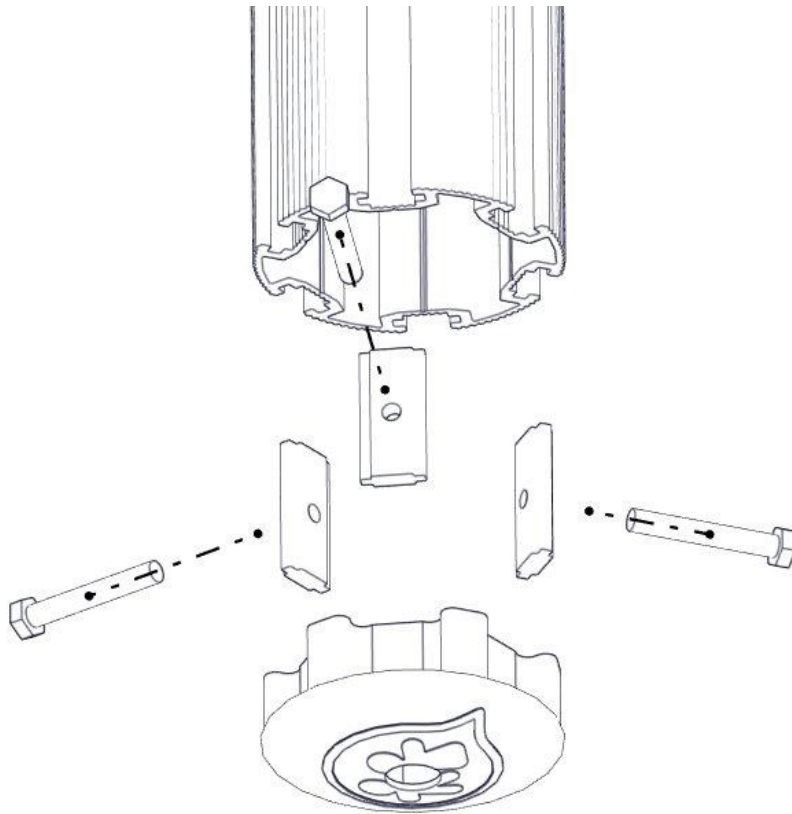

Boltepakker for / Boltpackage for / Bultpaket för

Sign. _____.

Støpe fundament Ø110 00-003-111K	Navn	Artnr/dimensjon	Ant	Lev
	Endelokk Ø110 Med hull	00-400-994	1	
	Sekskant M8x70	04-008-070	3	
	Brikke 50 1xM8	04-060-050	3	

Montering av lekeapparatet / Assembly instructions / Montering av lekredskapet

nr	PartName	Artnr	Antall
1	Endelukk 110 med hull	00-400-994	1
2	Sekskant M8x70	04-008-070	3
3	Brikke 50 1XM8	04-060-050	3

Montering av lekeapparatet / Assembly instructions / Montering av lekredskapet

Revidert

03-08-2020

SV

Endret bolt lengde fra M8x55 til **M8x70**