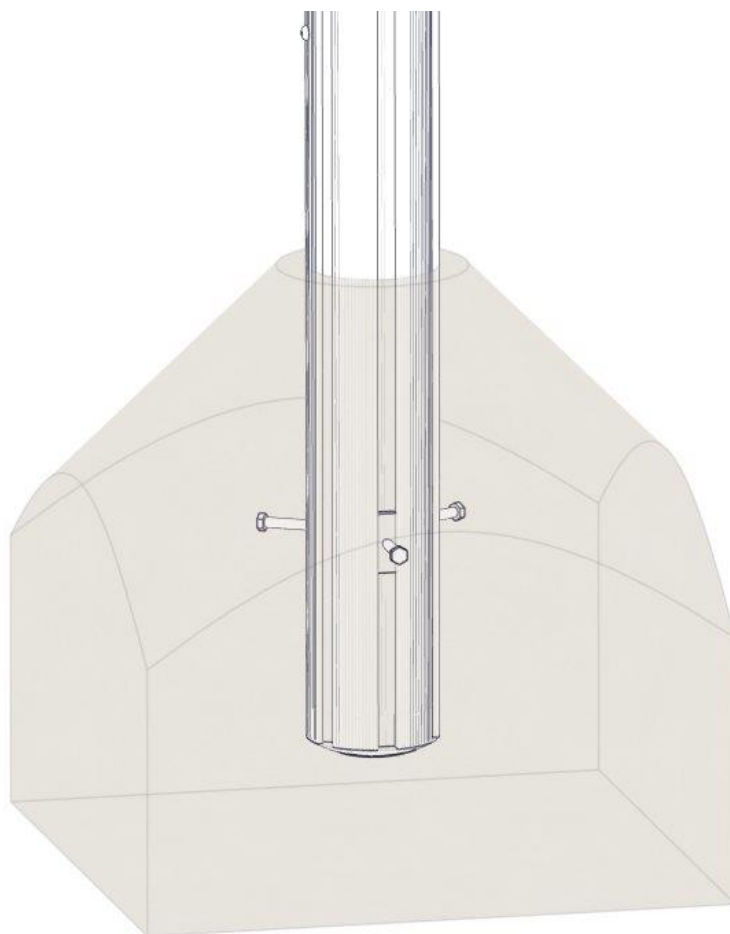

N

Monteringsanvisning

EN

Assembly Instructions

S

Monteringsanvisning

Produkt nr. / Product no. / Produkt nr.

00-003-111K

Ord. nr. _____

Dato. _____

Sign. _____