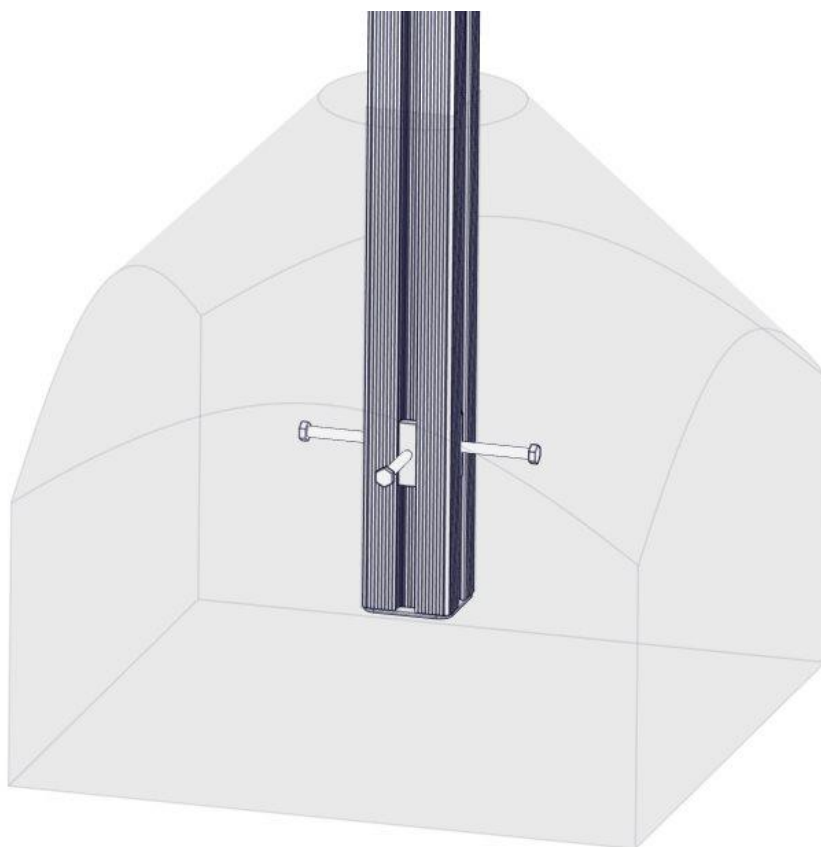

N

Monteringsanvisning

EN

Assembly Instructions

S

Monteringsanvisning

Produkt nr. / Product no. / Produkt nr.

00-003-112K

Ord. nr. _____

Dato. _____

Sign. _____