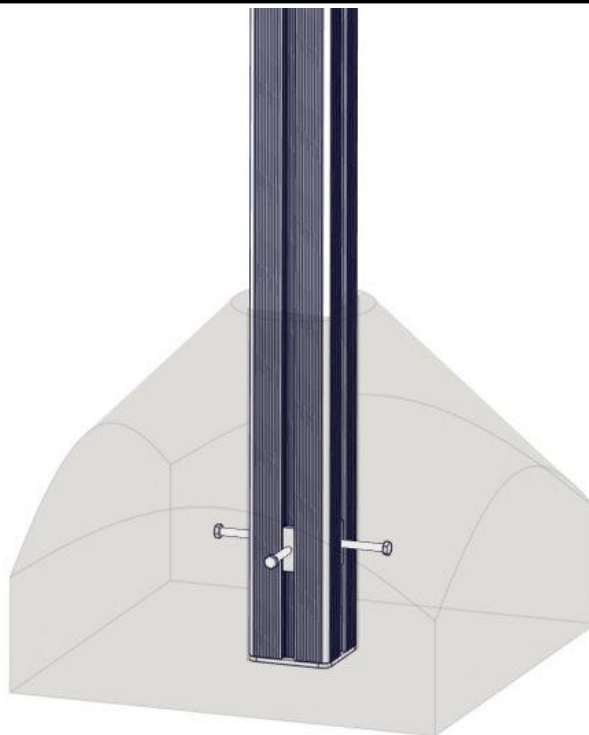

Må støpes
Må gjutes
Use concret