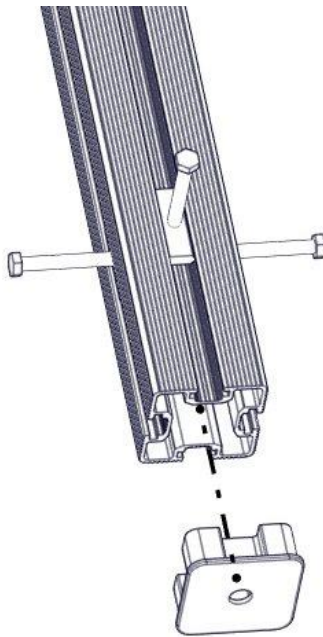

Søve AB
EA Rosengrensgatan 32
421 31 Västra Frölunda
Phone: +46 (0)31 773 97 00
www.sove.se

Boltepakker for / Boltpackage for / Bultpaket för

Sign. _____.

Støpe fundament 70 x 70 00-003-112K	Navn	Artnr/dimensjon	Ant	Lev
	Endelokk 70 x 70 Med hull	00-400-999	1	
	Sekskant M8x70	04-008-070	4	
	Brikke 50 1xM8	04-060-050	4	

Montering av lekeapparatet / Assembly instructions / Montering av lekredskapet

nr	PartName	Artnr	Antall
1	Sekskant M8x70	04-008-070	4
2	Brikke 50 1XM8	04-060-050	4

Montering av lekeapparatet / Assembly instructions / Montering av lekredskapet