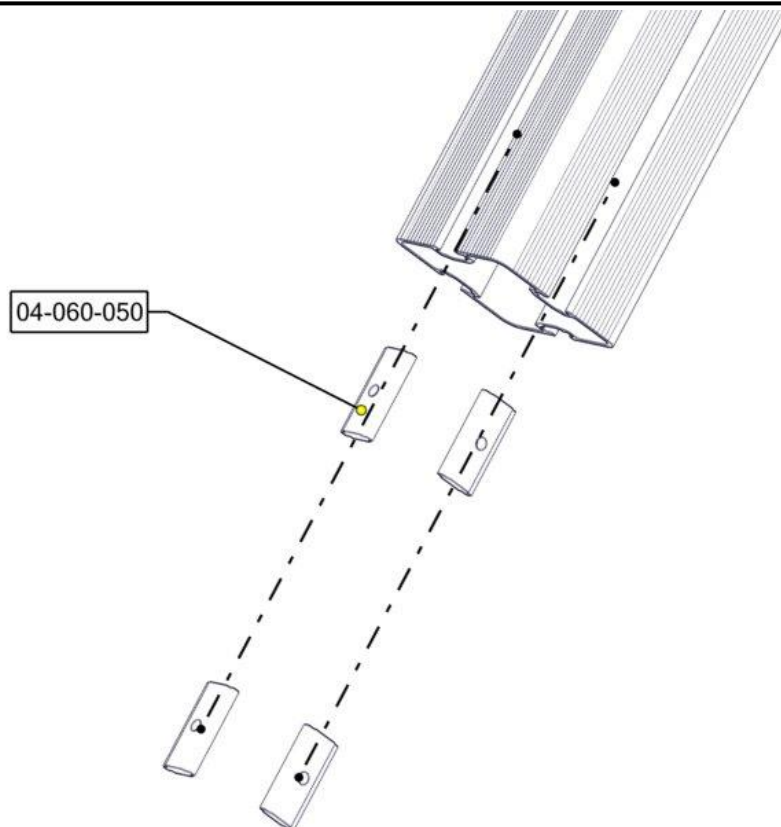

**Montering av lekeapparatet / Assembly instructions / Montering av lekredskapet**

Part Name	Article nr.	Qty
Torx M8x16	04-000-016	4
Fundament 95x95 overflatemontering	07-220-077	1
Brikke 50 1XM8	04-060-050	4