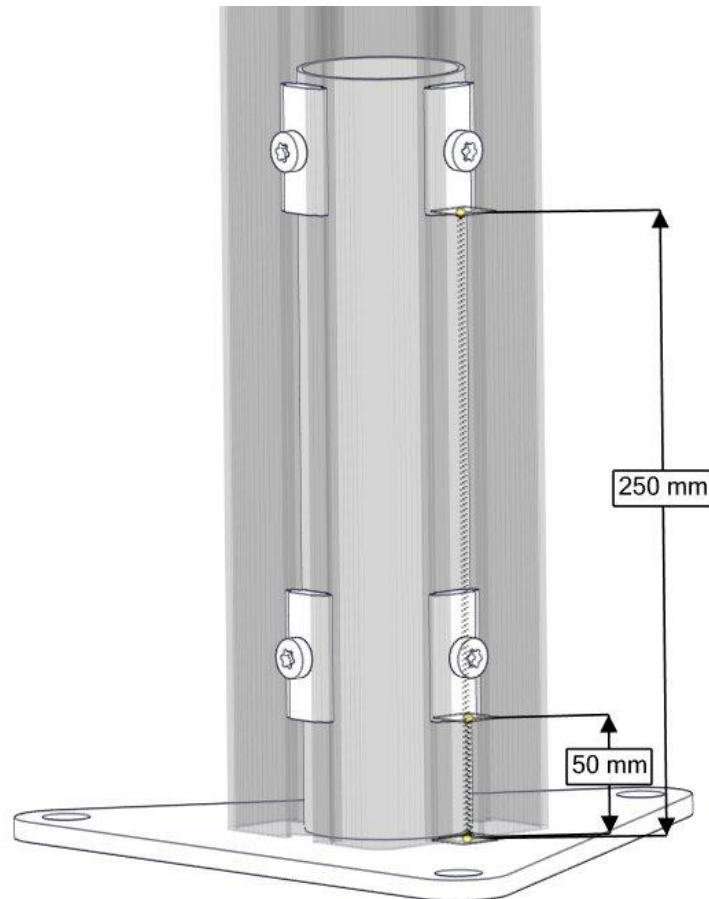

Montering av lekeapparatet / Assembly instructions / Montering av lekredskapet