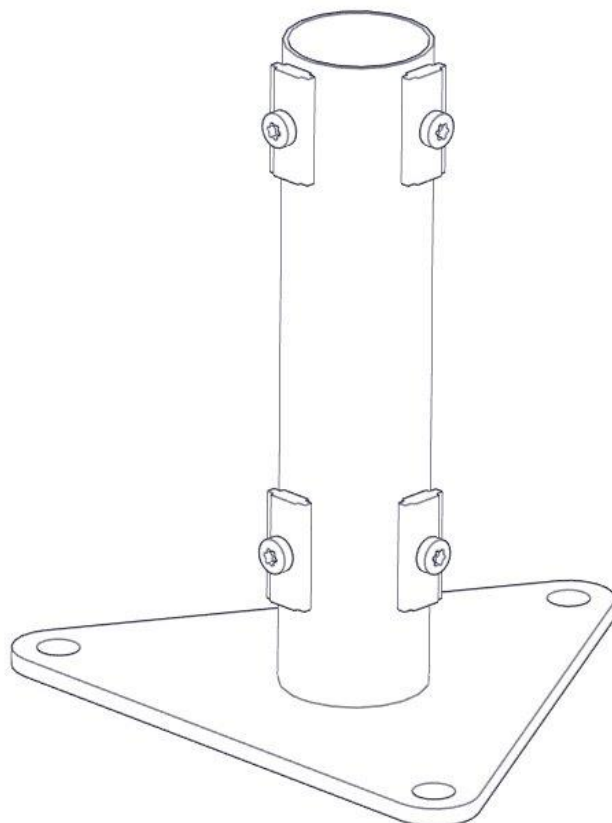

**N****Monteringsanvisning****EN****Assembly Instructions****S****Monteringsanvisning**

Produkt nr. / Product no. / Produkt nr.

**00-003-125K**

Ord. nr. \_\_\_\_\_

Dato. \_\_\_\_\_

Sign. \_\_\_\_\_

**søve**

**Montering av lekeapparatet / Assembly instructions / Montering av lekredskapet**

Part Name	Article nr.	Qty
Torx M8x16	04-000-016	4
Fundament 95x95 overflatemontering	07-220-077	1
Brikke 50 1XM8	04-060-050	4