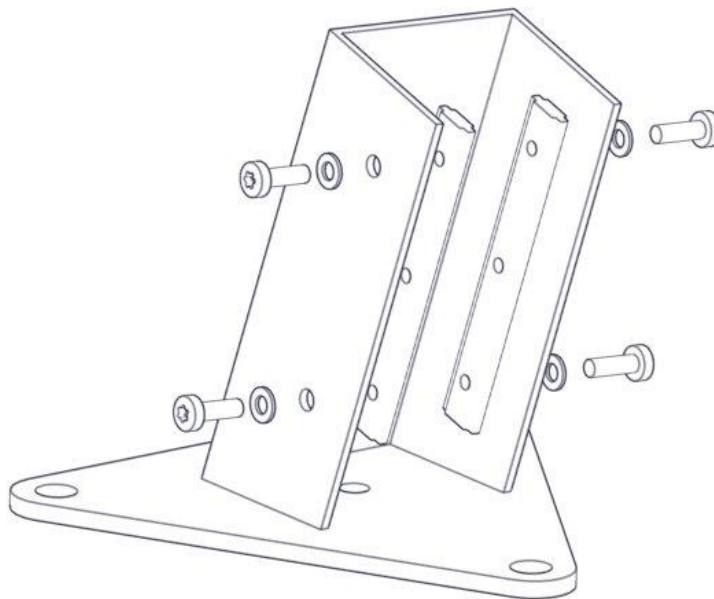

Montering av lekeapparatet / Assembly instructions / Montering av lekredskapet