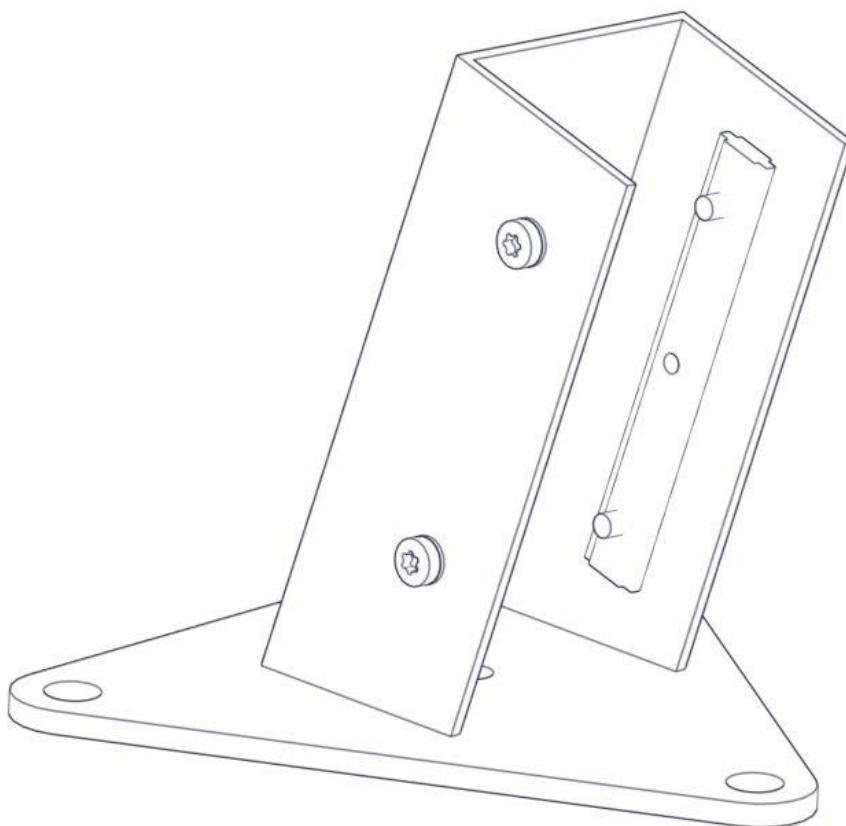

N**Monteringsanvisning****EN****Assembly Instructions****S****Monteringsanvisning**

Produkt nr. / Product no. / Produkt nr.

00-003-126K

Ord. nr. _____

Dato. _____

Sign. _____

**søve**

Søve AS
Grønnvoldveien 290
3830 Ulefoss - Norway
Tlf: +47 35 94 65 65
www.sove.no