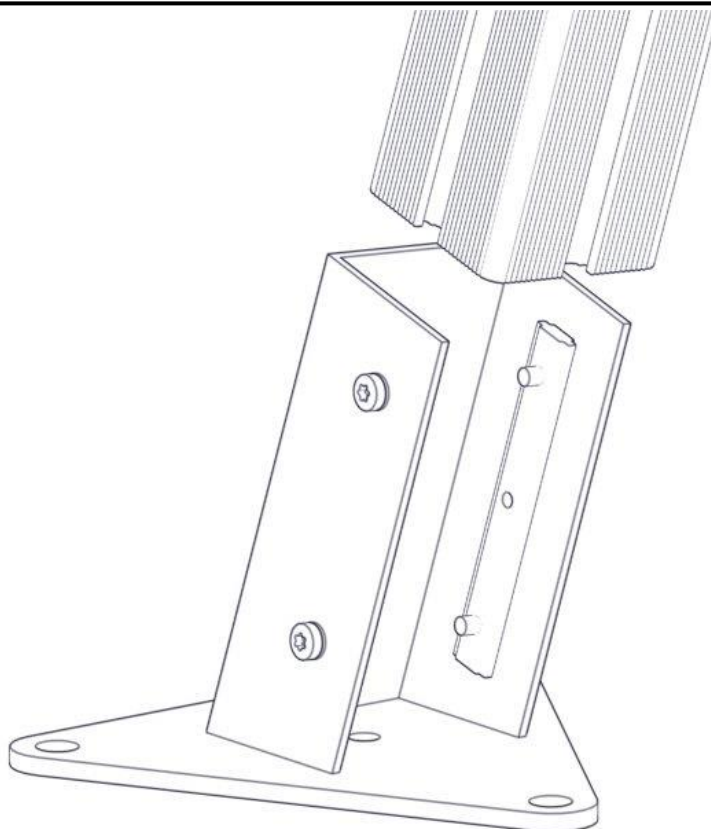

**søve**

Søve AB
EA Rosengrensgatan 32
421 31 Västra Frölunda
Phone: +46 (0)31 773 97 00
www.sove.se

Boltepakker for / Boltpackage for / Bultpaket för

Sign. _____

Fundament huskestativ Høyre 00-003-126K	Navn	Artnr/dimensjon	Ant	Lev
	Fundament huskesta- tiv 95x95 Høyre	07-220-092	1	
	Brikke 160 3x M8	04-060-160	2	
	Torx M8x25	04-000-025	4	
	Skive M8	04-050-008	4	

Montering av lekeapparatet / Assembly instructions / Montering av lekredskapet

Part Name	Article nr.	Qty
Torx M8x25	04-000-025	4
Skive M8	04-050-008	4
Fundament overflatemont. huske 95x95 høyre	07-220-092	1
Brikke 160 3xM8	04-060-160	2