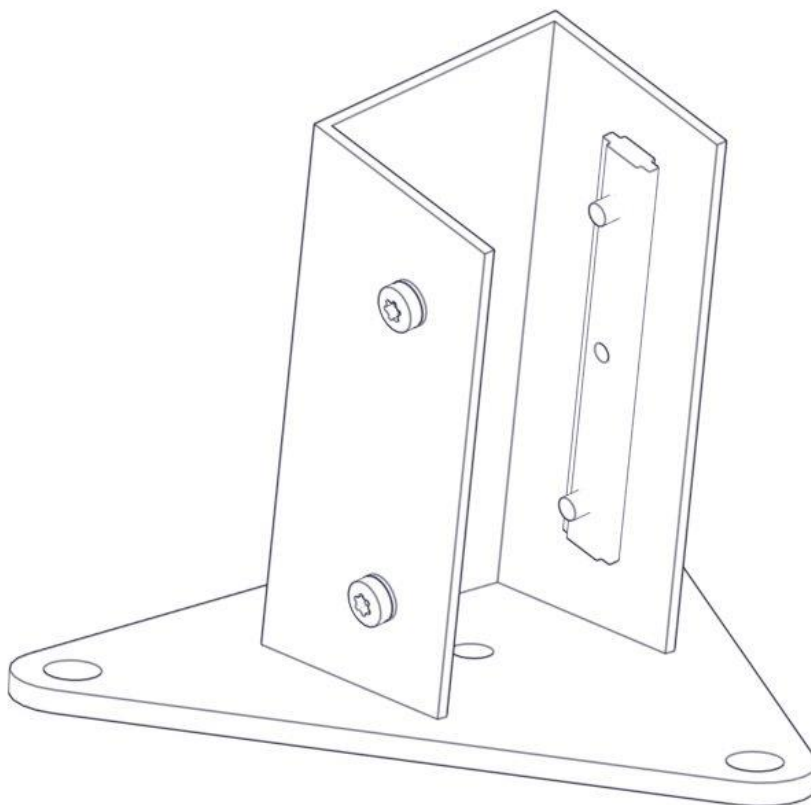

N**Monteringsanvisning****EN****Assembly Instructions****S****Monteringsanvisning**

Produkt nr. / Product no. / Produkt nr.

00-003-127K

Ord. nr. _____

Dato. _____

Sign. _____

Søve AS
Grønnvoldveien 290
3830 Ulefoss - Norway
Tlf: +47 35 94 65 65
www.sove.no

Søve AB
EA Rosengrensgatan 32
421 31 Västra Frölunda
Phone: +46 (0)31 773 97 00
www.sove.se

Boltepakker for / Boltpackage for / Bultpaket för

Sign. _____

Fundament huskestativ Venstre 00-003-127K	Navn	Artnr/dimensjon	Ant	Lev
	Fundament huskestativ 95x95 Venstre	07-220-093	1	
	Brikke 160 3x M8	04-060-160	2	
	Torx M8x25	04-000-025	4	
	Skive M8	04-050-008	4	

Montering av lekeapparatet / Assembly instructions / Montering av lekredskapet

Part Name	Article nr.	Qty
Torx M8x25	04-000-025	4
Skive M8	04-050-008	4
Fundament overflatemont. huske 95x95 venstre	07-220-093	1
Brikke 160 3xM8	04-060-160	2