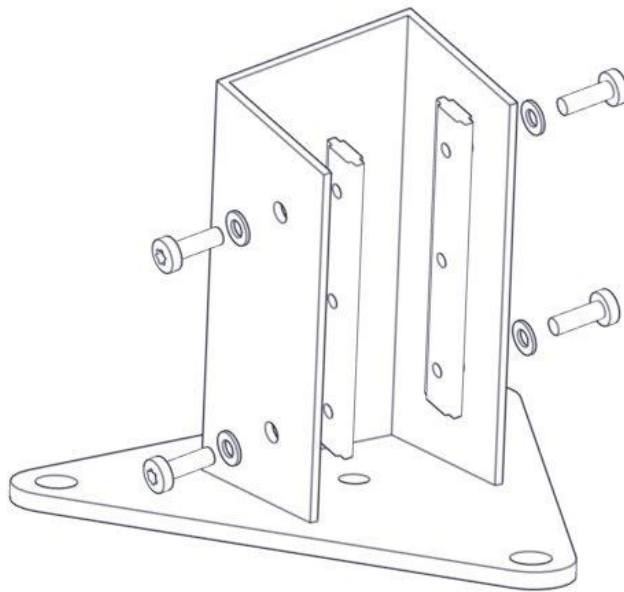

N**Monteringsanvisning****EN****Assembly Instructions****S****Monteringsanvisning**

Produkt nr. / Product no. / Produkt nr.

00-003-127K

Ord. nr. _____

Dato. _____

Sign. _____

Søve AS
Grønnvoldveien 290
3830 Ulefoss - Norway
Tlf: +47 35 94 65 65
www.sove.no

Søve AB
EA Rosengrensgatan 32
421 31 Västra Frölunda
Phone: +46 (0)31 773 97 00
www.sove.se

Boltepakker for / Boltpackage for / Bultpaket för

Sign. _____

Fundament huskestativ Venstre 00-003-127K	Navn	Artnr/dimensjon	Ant	Lev
	Fundament huskestativ 95x95 Venstre	07-220-093	1	
	Brikke 160 3x M8	04-060-160	2	
	Torx M8x25	04-000-025	4	
	Skive M8	04-050-008	4	

Montering av lekeapparatet / Assembly instructions / Montering av lekredskapet

Part Name	Article nr.	Qty
Torx M8x25	04-000-025	4
Skive M8	04-050-008	4
Fundament overflatemont. huske 95x95 venstre	07-220-093	1
Brikke 160 3xM8	04-060-160	2