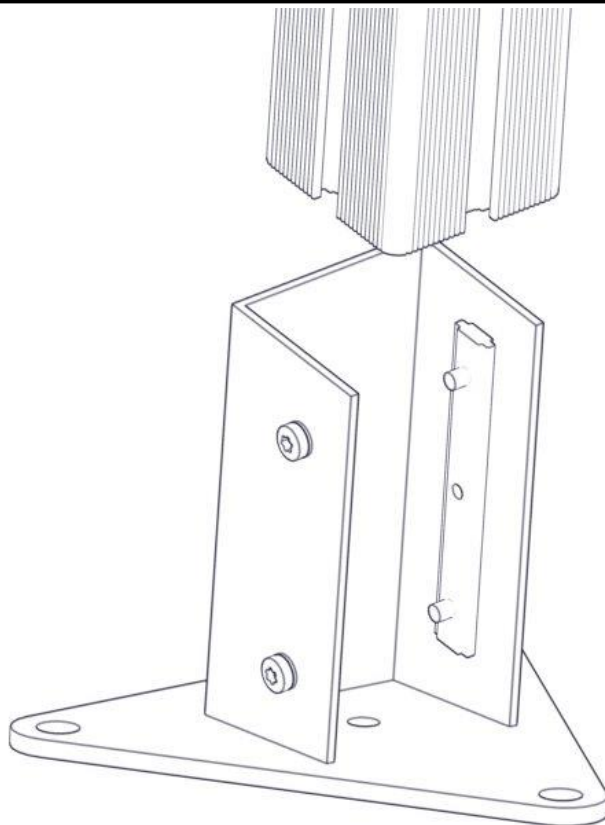

Søve AB
EA Rosengrensgatan 32
421 31 Västra Frölunda
Phone: +46 (0)31 773 97 00
www.sove.se

Boltepakker for / Boltpackage for / Bultpaket för

Sign. _____

Fundament huskestativ Venstre 00-003-127K	Navn	Artnr/dimensjon	Ant	Lev
	Fundament huskestativ 95x95 Venstre	07-220-093	1	
	Brikke 160 3x M8	04-060-160	2	
	Torx M8x25	04-000-025	4	
	Skive M8	04-050-008	4	

Montering av lekeapparatet / Assembly instructions / Montering av lekredskapet

Part Name	Article nr.	Qty
Torx M8x25	04-000-025	4
Skive M8	04-050-008	4
Fundament overflatemont. huske 95x95 venstre	07-220-093	1
Brikke 160 3xM8	04-060-160	2