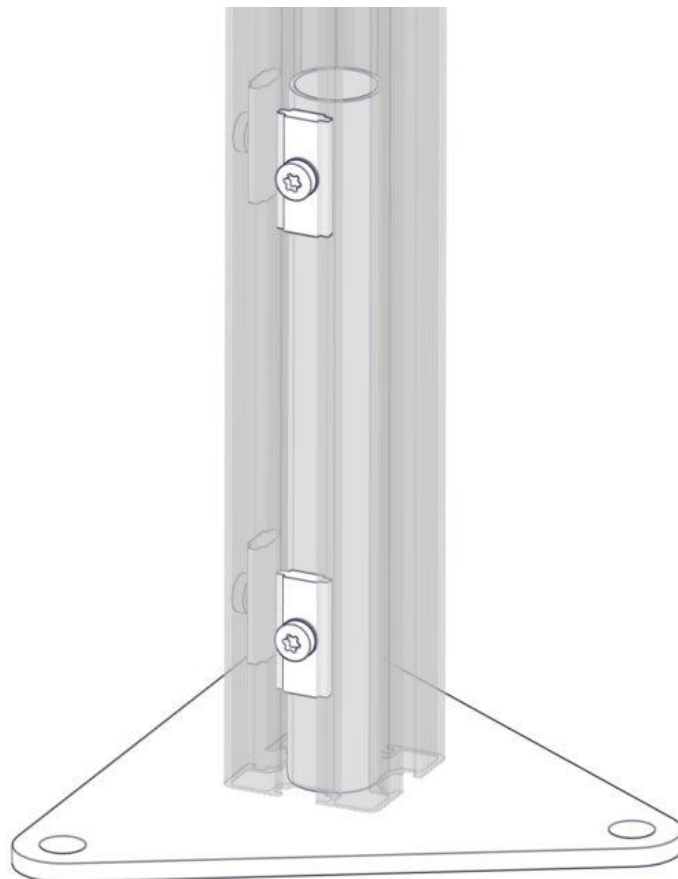

N**Monteringsanvisning****EN****Assembly Instructions****S****Monteringsanvisning**

Produkt nr. / Product no. / Produkt nr.

00-003-129K

Ord. nr. _____

Dato. _____

Sign. _____

Søve AS
Grønnvoldveien 290
3830 Ulefoss - Norway
Tlf: +47 35 94 65 65
www.sove.no

Søve AB
EA Rosengrensgatan 32
421 31 Västra Frölunda
Phone: +46 (0)31 773 97 00
www.sove.se

Boltepakker for / Boltpackage for / Bultpaket för

Sign. _____

Fundament 70x70 for betong 00-003-129K	Navn	Artnr/dimensjon	Ant	Lev
	Fundament 70x70 For betong	00-003-129	1	
	Brikke 50 1xM8	04-060-050	4	
	Torx M8x16	04-000-016	4	

Montering av lekeapparatet / Assembly instructions / Montering av lekredskapet

Part Name	Article nr.	Qty
Brikke 50 1XM8	04-060-050	4

Part Name	Article nr.	Qty
Torx M8x16	04-000-016	4
Fundament 70x70stolpe for betongdekke	00-003-129	1