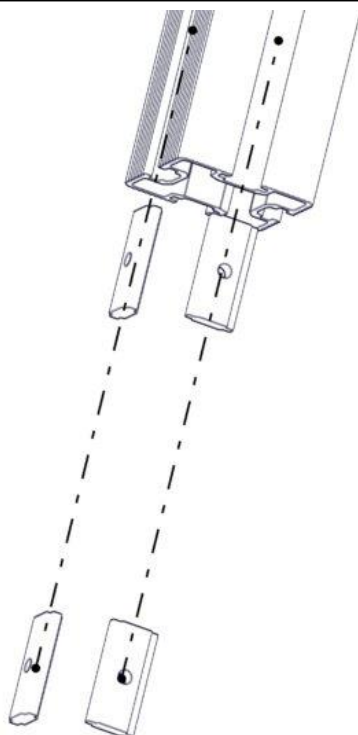

N**Monteringsanvisning****EN****Assembly Instructions****S****Monteringsanvisning**

Produkt nr. / Product no. / Produkt nr.

00-003-129K

Ord. nr. _____

Dato. _____

Sign. _____

Søve AS
Grønnvoldveien 290
3830 Ulefoss - Norway
Tlf: +47 35 94 65 65
www.sove.no

Søve AB
EA Rosengrensgatan 32
421 31 Västra Frölunda
Phone: +46 (0)31 773 97 00
www.sove.se

Boltepakker for / Boltpackage for / Bultpaket för

Sign. _____

Fundament 70x70 for betong 00-003-129K	Navn	Artnr/dimensjon	Ant	Lev
	Fundament 70x70 For betong	00-003-129	1	
	Brikke 50 1xM8	04-060-050	4	
	Torx M8x16	04-000-016	4	

Montering av lekeapparatet / Assembly instructions / Montering av lekredskapet

Part Name	Article nr.	Qty
Brikke 50 1XM8	04-060-050	4

Part Name	Article nr.	Qty
Torx M8x16	04-000-016	4
Fundament 70x70stolpe for betongdekke	00-003-129	1