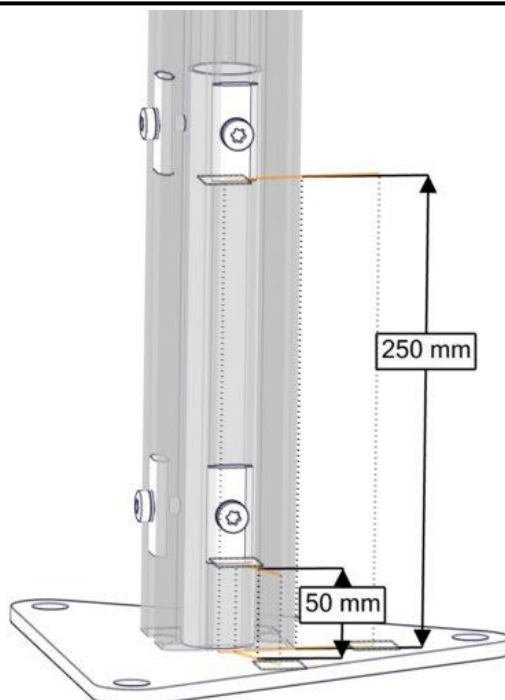

Part Name	Article nr.	Qty
Torx M8x16	04-000-016	4
Fundament 70x70stolpe for betongdekke	00-003-129	1