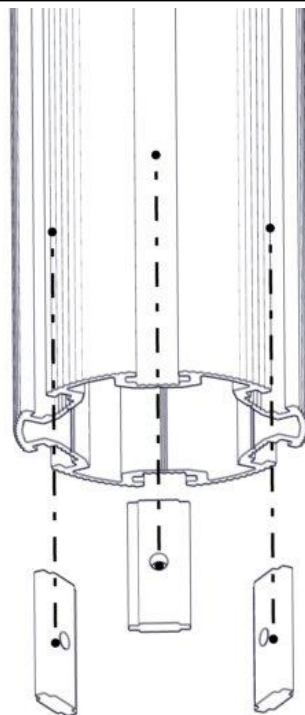

**søve**

Søve AB
EA Rosengrensgatan 32
421 31 Västra Frölunda
Phone: +46 (0)31 773 97 00
www.sove.se

Boltepakker for / Boltpackage for / Bultpaket för

Sign. _____

Fundament 110 sprosse 00-003-131K	Navn	Artnr/dimensjon	Ant	Lev
	Sprosse til fundament CC880	00-003-131	1	
	Unbrako M8x30 Forsenket hode	04-034-030	4	
	Låsemutter M8	04-040-008	4	
	Skive M8	04-050-008	4	

Montering av lekeapparatet / Assembly instructions / Montering av lekredskapet

Part Name	Article nr.	Qty
Sprosse til fundament CC880	00-003-131	1
Unbrako skrue M8x30 forsenket hode	04-034-030	4
Låsemutter M8	04-040-008	4
Skive M8	04-050-008	4
Fundament 110 for betong	07-220-070	2

Montering av lekeapparatet / Assembly instructions / Montering av lekredskapet

Boltepakker for / Boltpackage for / Bultpaket för

Sign. _____

Fundament 110 sprosse 00-003-131K	Navn	Artnr/dimensjon	Ant	Lev
	Sprosse til fundament CC880	00-003-131	1	
	Unbrako M8x30 Forsenket hode	04-034-030	4	
	Låsemutter M8	04-040-008	4	
	Skive M8	04-050-008	4	