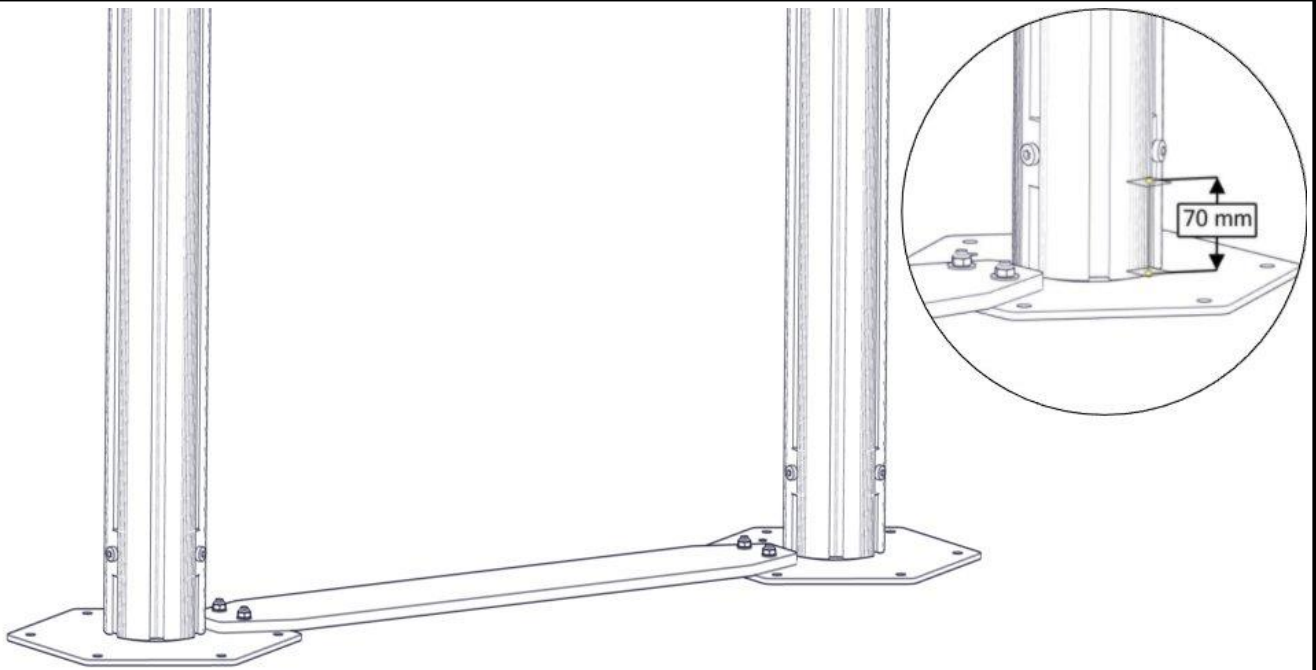

Montering av lekeapparatet / Assembly instructions / Montering av lekredskapet