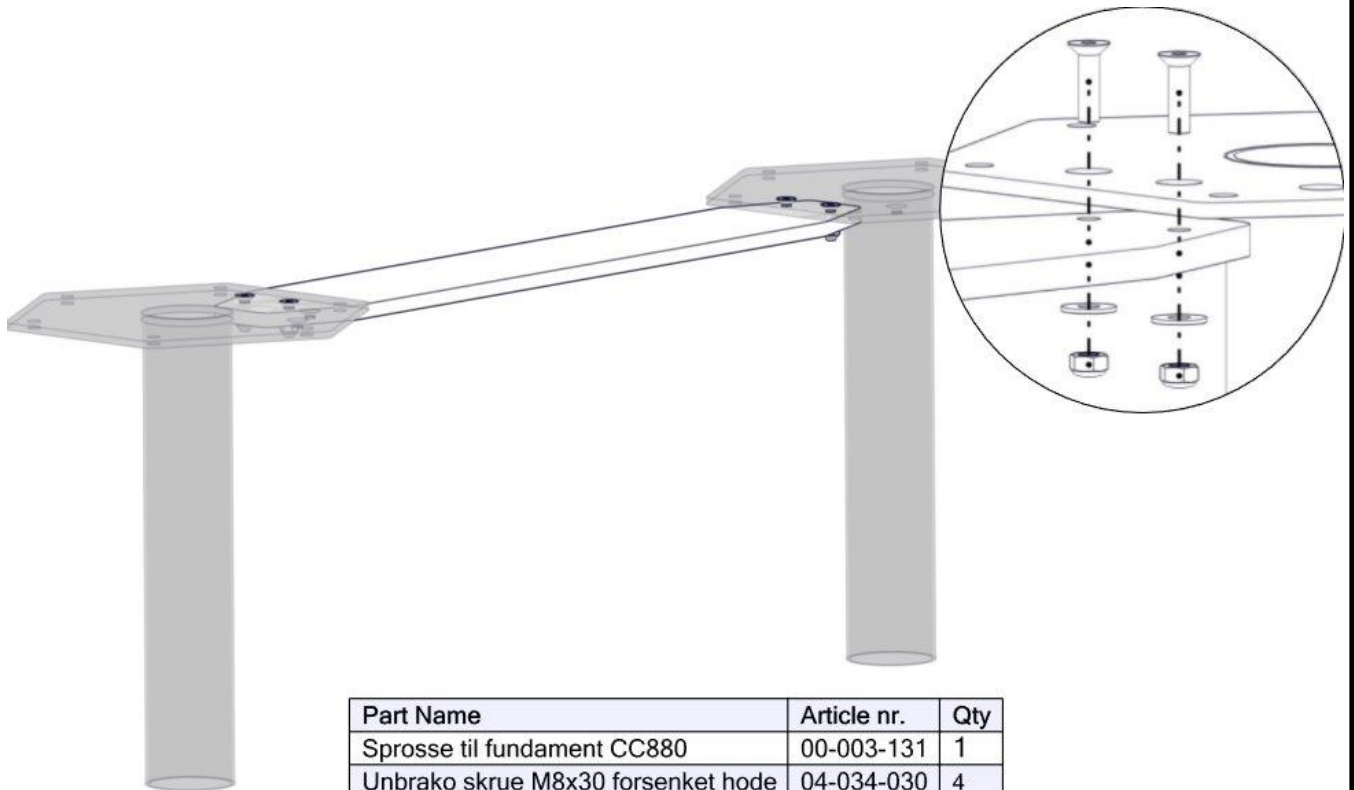

Montering av lekeapparatet / Assembly instructions / Montering av lekredskapet

Part Name	Article nr.	Qty
Sprosse til fundament CC880	00-003-131	1
Unbrako skrue M8x30 forsenket hode	04-034-030	4
Låsemutter M8	04-040-008	4
Skive M8	04-050-008	4
Fundament 110 for betong	07-220-070	2

Montering av lekeapparatet / Assembly instructions / Montering av lekredskapet

Boltepakker for / Boltpackage for / Bultpaket för

Sign. _____

Fundament 110 sprosse 00-003-131K	Navn	Artnr/dimensjon	Ant	Lev
	Sprosse til fundament CC880	00-003-131	1	
	Unbrako M8x30 Forsenket hode	04-034-030	4	
	Låsemutter M8	04-040-008	4	
	Skive M8	04-050-008	4	