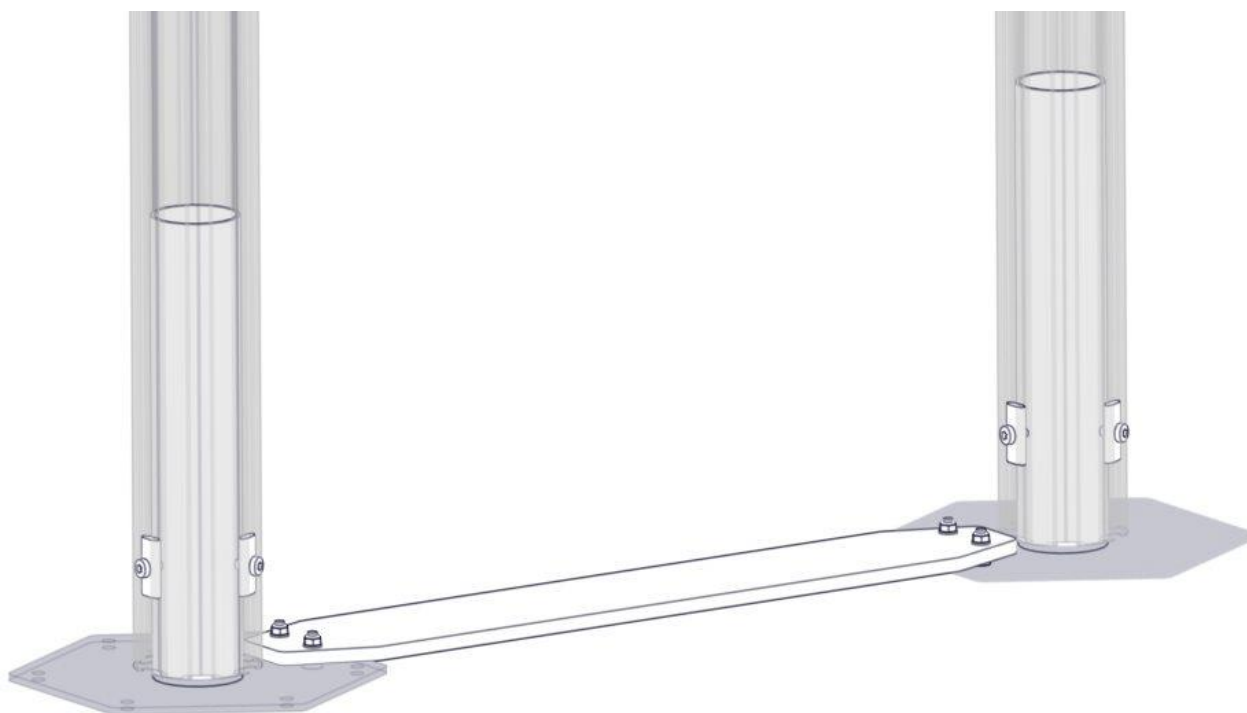

N**Monteringsanvisning****EN****Assembly Instructions****S****Monteringsanvisning**

Produkt nr. / Product no. / Produkt nr.

00-003-131K

Ord. nr. _____

Dato. _____

Sign. _____

**søve**

Søve AS
Grønnvoldveien 290
3830 Ulefoss - Norway
Tlf: +47 35 94 65 65
www.sove.no

**søve**

Søve AB
EA Rosengrensgatan 32
421 31 Västra Frölunda
Phone: +46 (0)31 773 97 00
www.sove.se

Boltepakker for / Boltpackage for / Bultpaket för

Sign. _____

Fundament 110 sprosse 00-003-131K	Navn	Artnr/dimensjon	Ant	Lev
	Sprosse til fundament CC880	00-003-131	1	
	Unbrako M8x30 Forsenket hode	04-034-030	4	
	Låsemutter M8	04-040-008	4	
	Skive M8	04-050-008	4	

Montering av lekeapparatet / Assembly instructions / Montering av lekredskapet

Part Name	Article nr.	Qty
Sprosse til fundament CC880	00-003-131	1
Unbrako skrue M8x30 forsenket hode	04-034-030	4
Låsemutter M8	04-040-008	4
Skive M8	04-050-008	4
Fundament 110 for betong	07-220-070	2

Montering av lekeapparatet / Assembly instructions / Montering av lekredskapet

Boltepakker for / Boltpackage for / Bultpaket för

Sign. _____

Fundament 110 sprosse 00-003-131K	Navn	Artnr/dimensjon	Ant	Lev
	Sprosse til fundament CC880	00-003-131	1	
	Unbrako M8x30 Forsenket hode	04-034-030	4	
	Låsemutter M8	04-040-008	4	
	Skive M8	04-050-008	4	