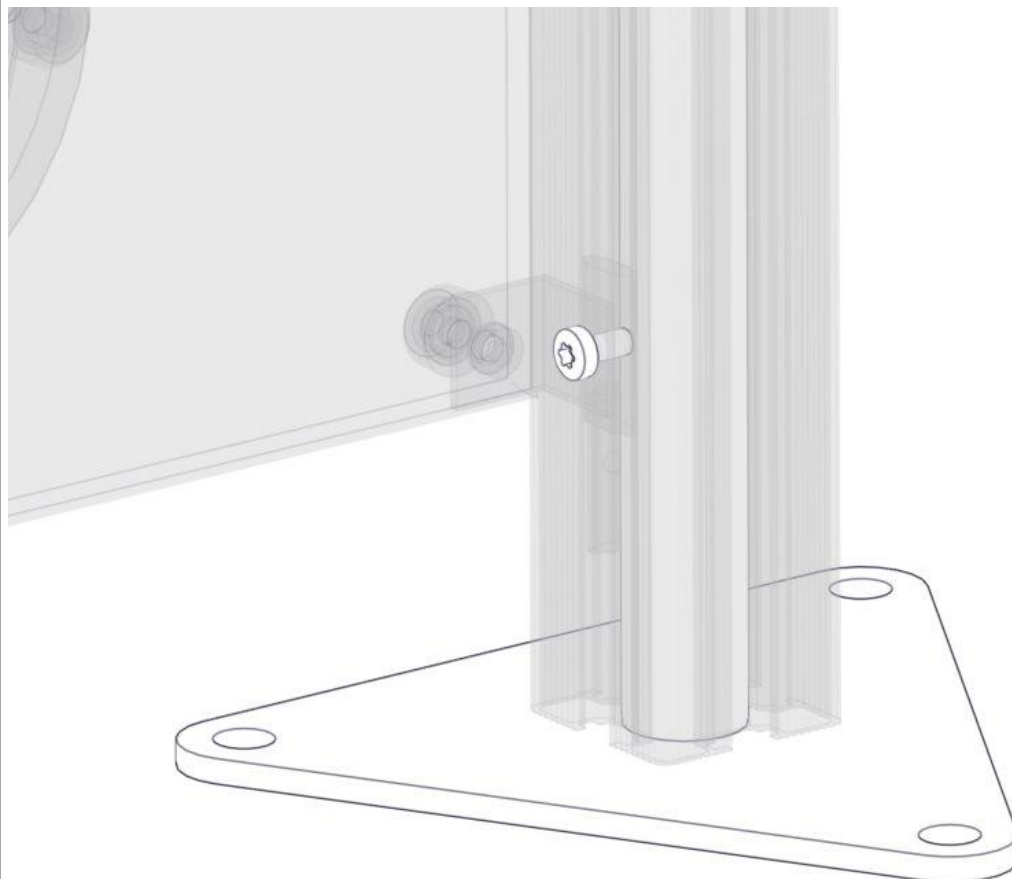

Monteringsanvisning

Assembly Instructions

Monteringsanvisning

Produkt nr. / Product no. / Produkt nr.

00-003-132K

Ord. nr. _____

Dato. _____

Sign. _____

søve

Søve AS
Grønnvoldveien 290
3830 Ulefoss - Norway
Tlf: +47 35 94 65 65
www.sove.no

søve

Søve AB
EA Rosengrensgatan 32
421 31 Västra Frölunda
Phone: +46 (0)31 773 97 00
www.sove.se