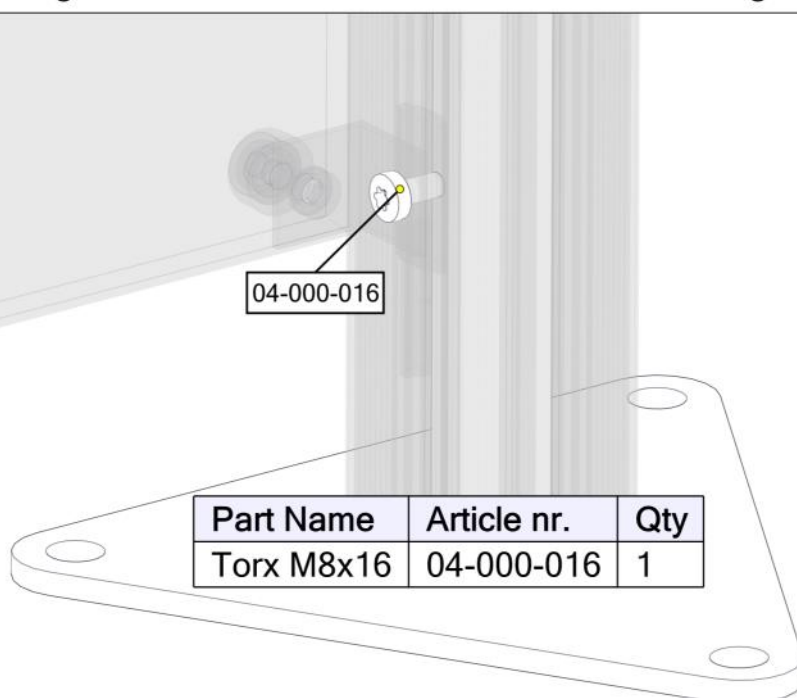

Montering av lekeapparatet / Assembly instructions / Montering av lekredskapet

Når du har overfalte monteringsfundamenter bruk korte skurer på nedeste festepunkter.

If you are using 0-level anchors use short bolt for mounting lower parts